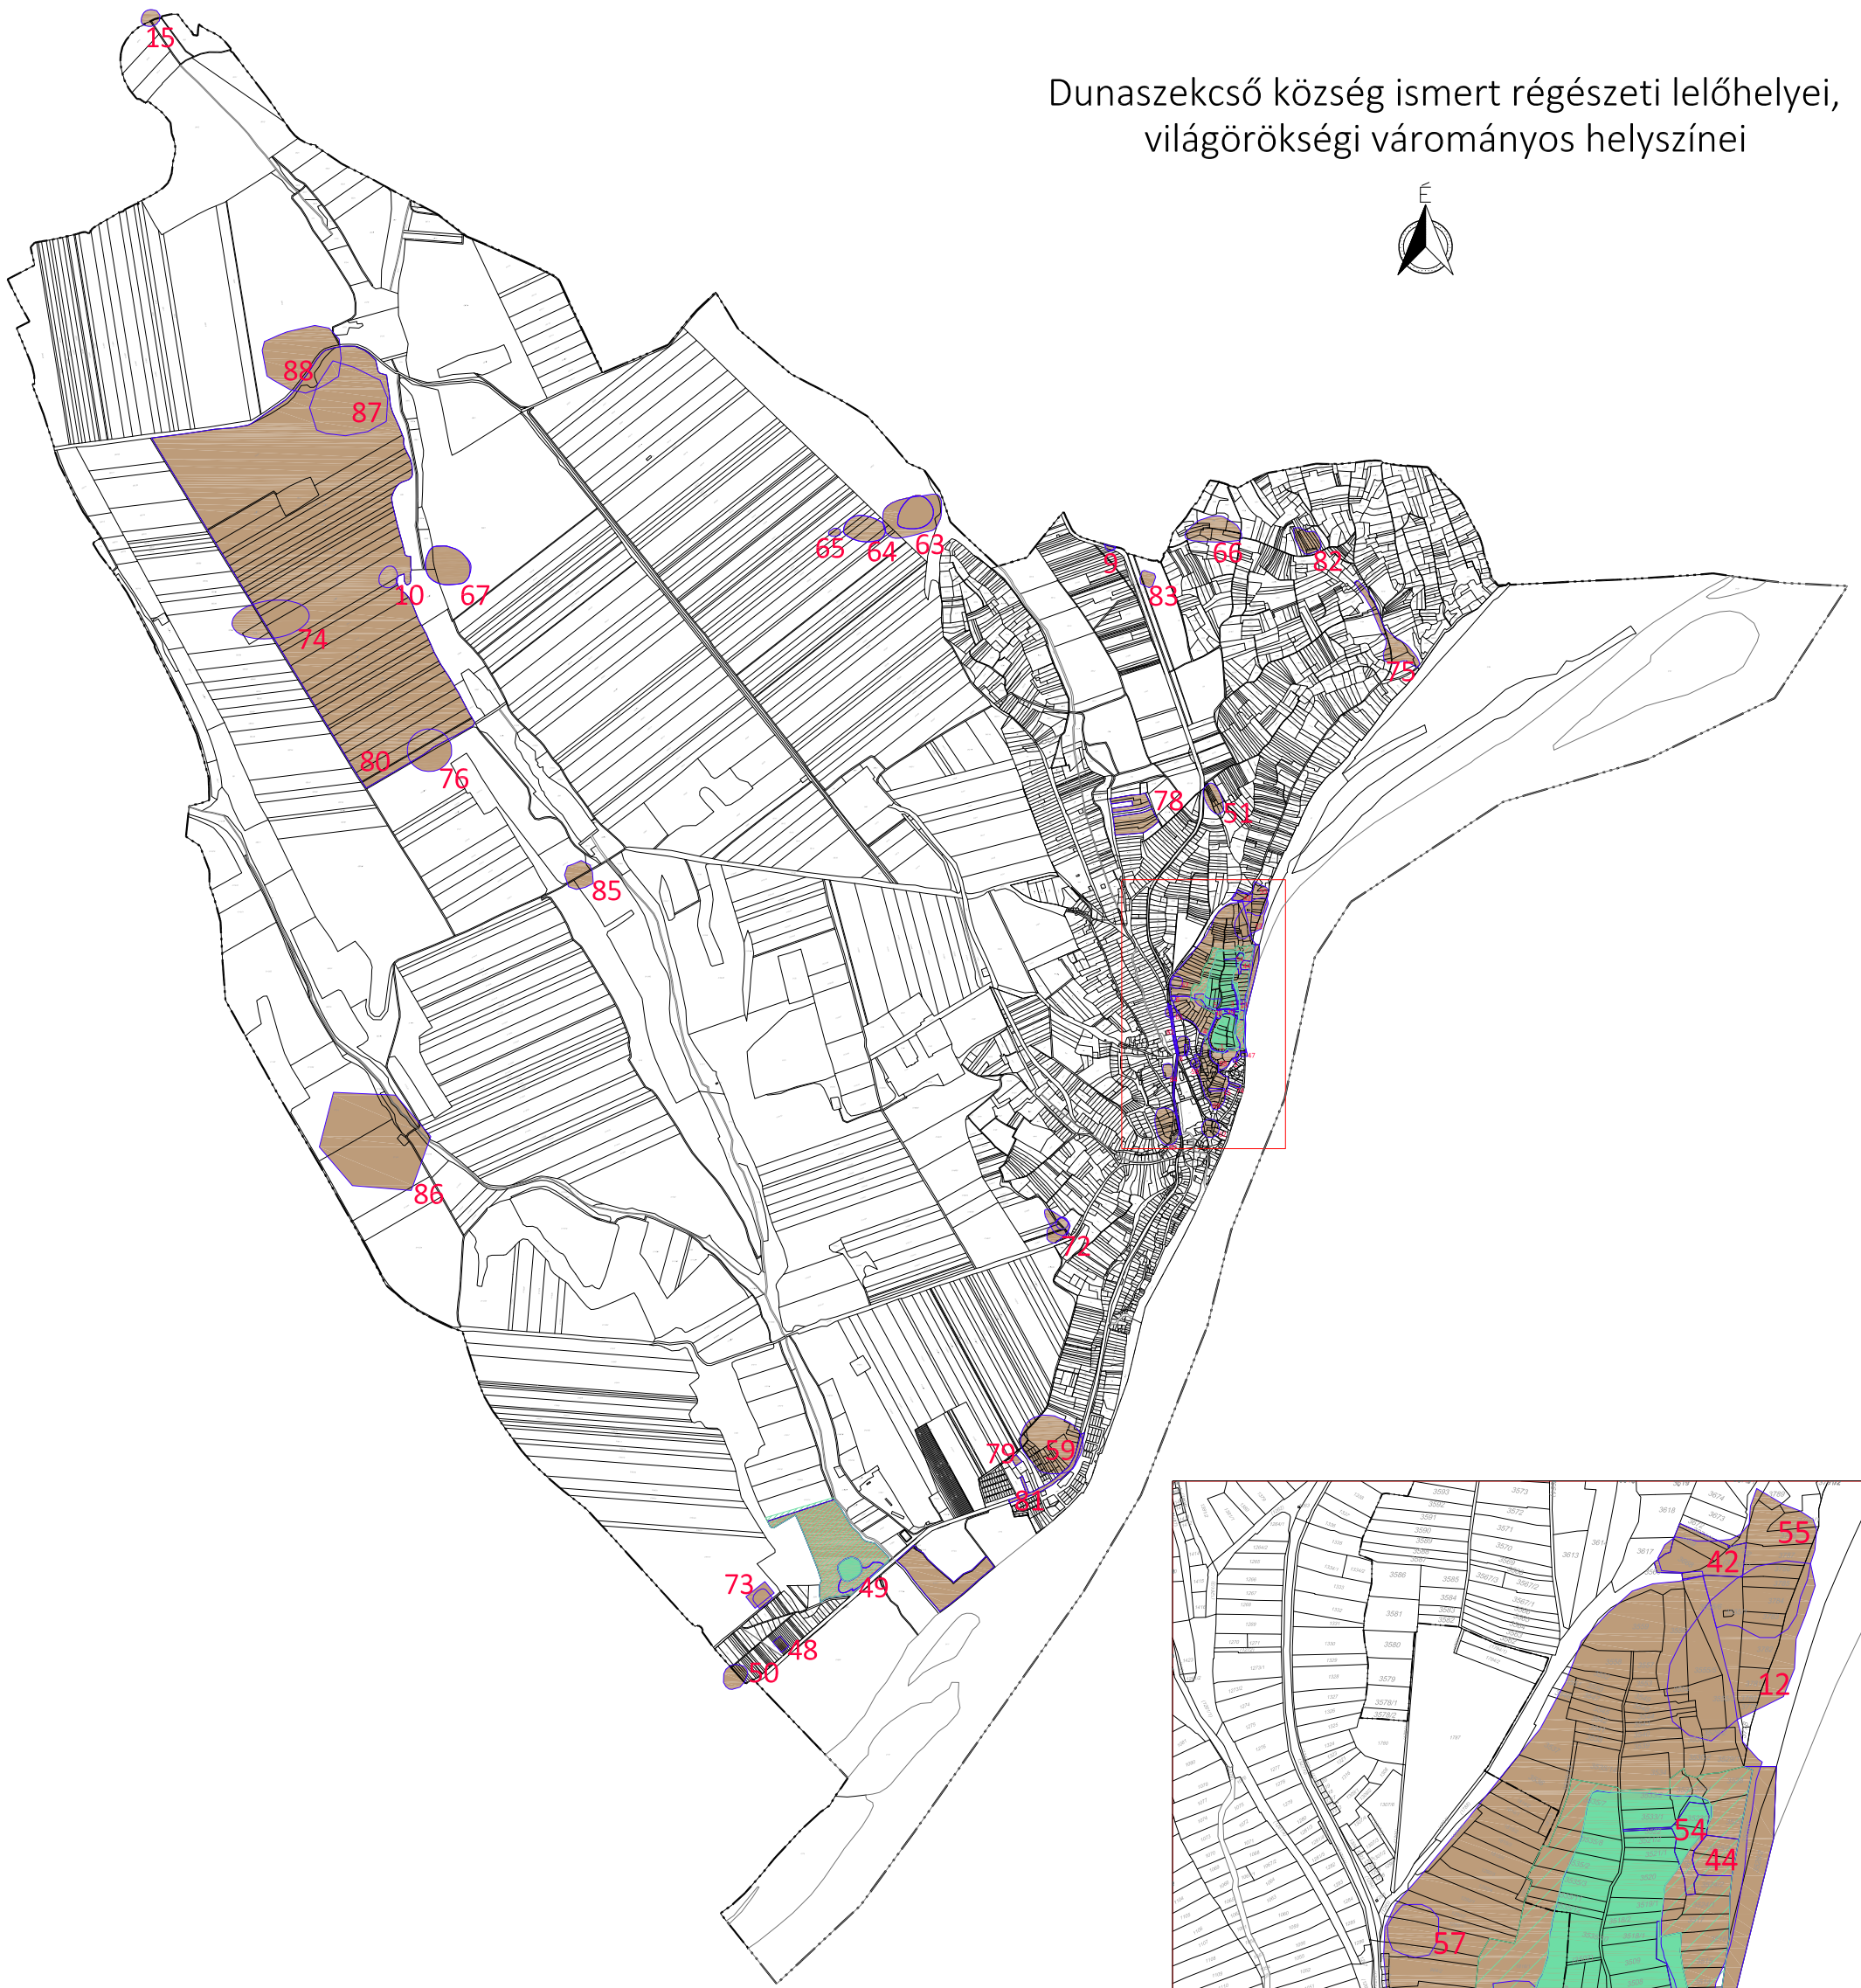

Dunaszekcső község ismert régészeti lelőhelyei, világörökségi várományos helyszínei

Jelmagyarázat

-  régészeti lelőhely
-  lelőhely sorszáma
-  világörökségi várományos helyszín
-  világörökségi várományos helyszín védőterülete