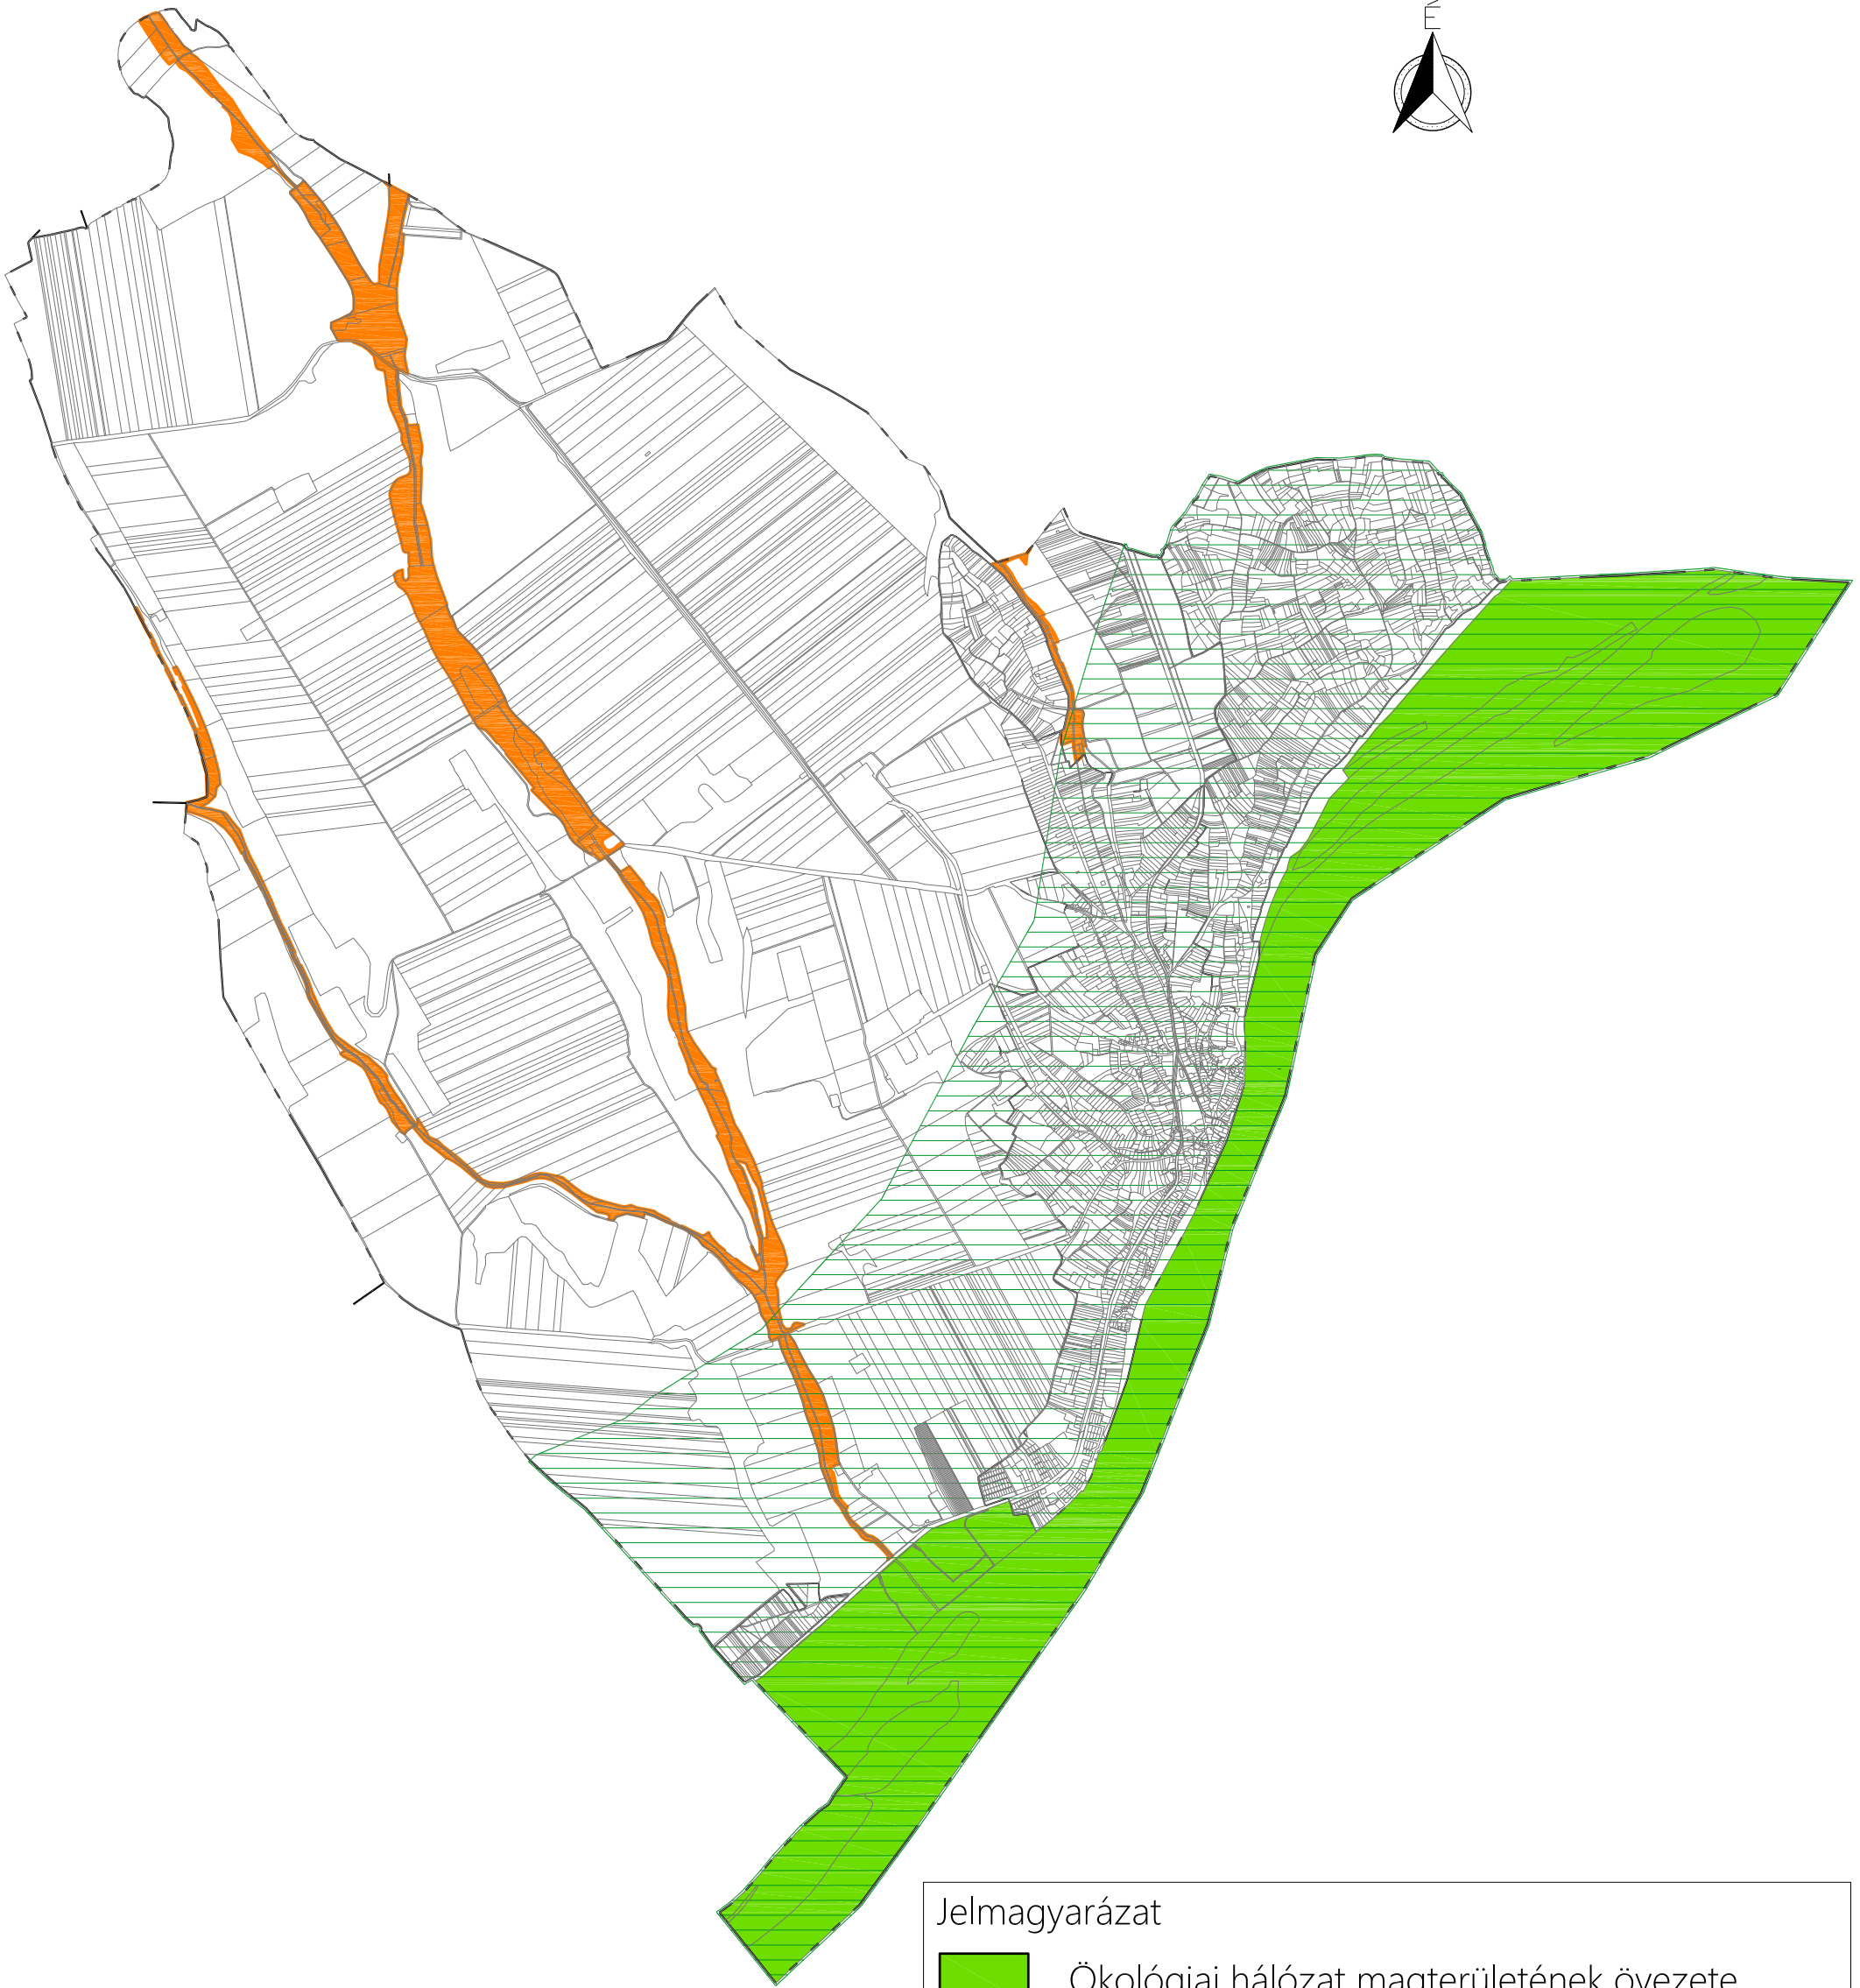

DUNASZEKCSŐ KÖZSÉG TERÜLETÉRE VONATKOZÓ
ORSZÁGOS ÖVEZETEK TERVLAPJA

Jelmagyarázat

-  Ökológiai hálózat magterületének övezete
-  Ökológiai hálózat ökológiai folyosójának övezete
-  Tájképvédelmi terület övezete