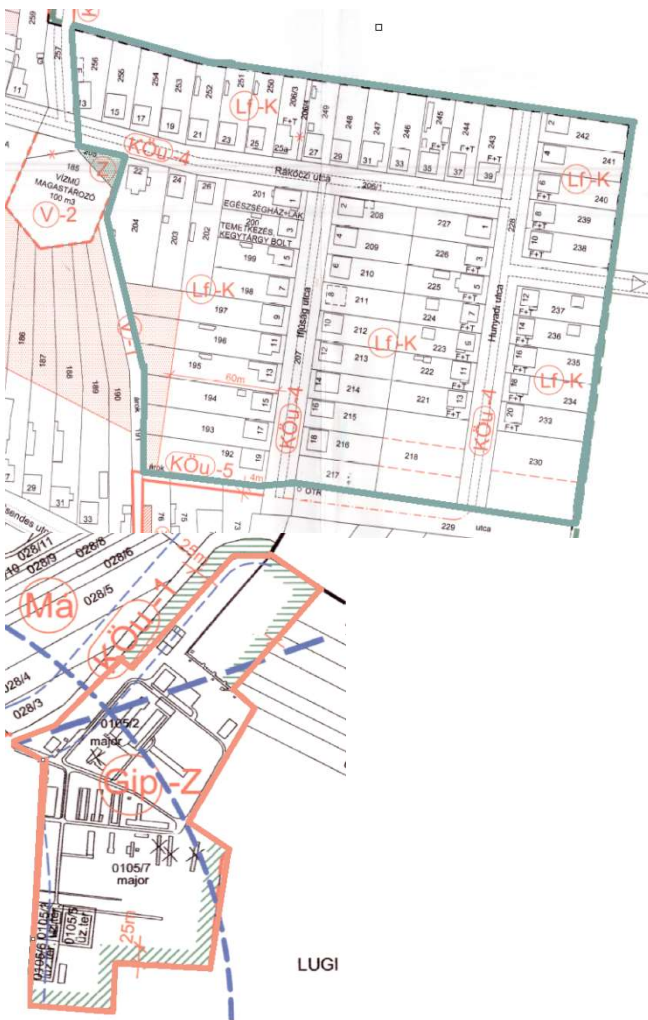

1. számú melléklet a **3/2019(III.16.) sz.** önkormányzati rendelethez

1/a) Felsőszentmárton településképi szempontból meghatározó, eltérő karakterű területei

**Ófalu**

**Központi településrész**

**Új építésű, nem kialakult falusias lakóterület**

**Majorság**

## Térképi lehatárolás részletek

Központi településrész

Új építésű, nem kialakult falusias lakóterület

Majorság

Ófalu falusias lakóterülete megegyezik – a fenti ábrán jelölt Új építésű, nem kialakult falusias lakóterület kivételével - a Szabályozási Tervlapon jelölt Lf-K jelű falusias lakóterület övezetével.

1/b)

1/c