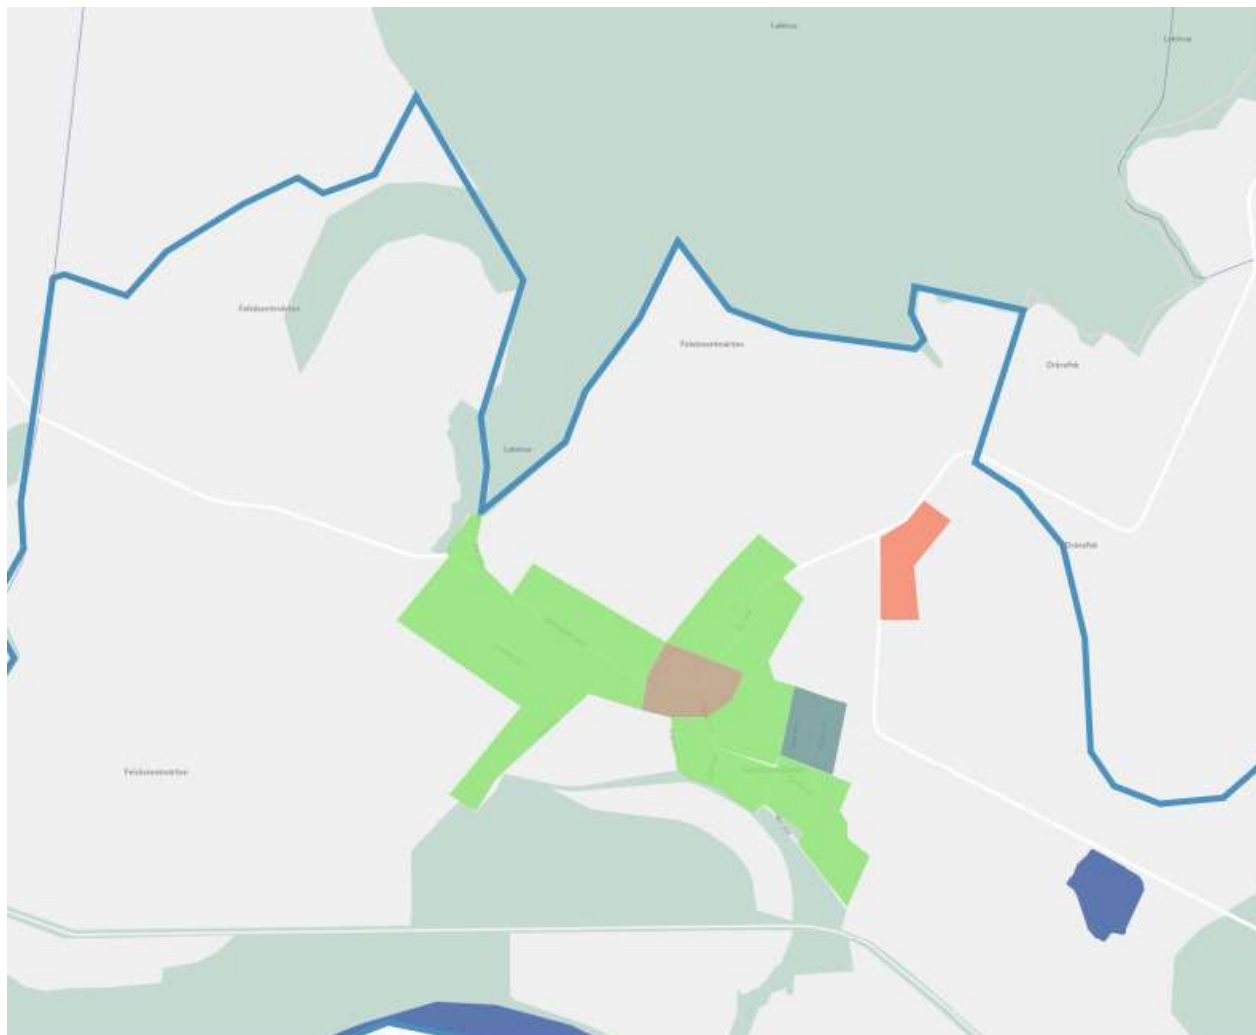

1. számú melléklet a **3/2019(III.16.) sz.** önkormányzati rendelethez

1/a) Felsőszentmárton településképi szempontból meghatározó, eltérő karakterű területei

**Ófalu**

**Központi településrész**

**Új építésű, nem kialakult falusias lakóterület**

**Majorság**

## Térképi lehatárolás részletek

Központi településrész

Új építésű, nem kialakult falusias lakóterület

Majorság

Ófalu falusias lakóterülete megegyezik – a fenti ábrán jelölt Új építésű, nem kialakult falusias lakóterület kivételével - a Szabályozási Tervlapon jelölt Lf-K jelű falusias lakóterület övezetével.