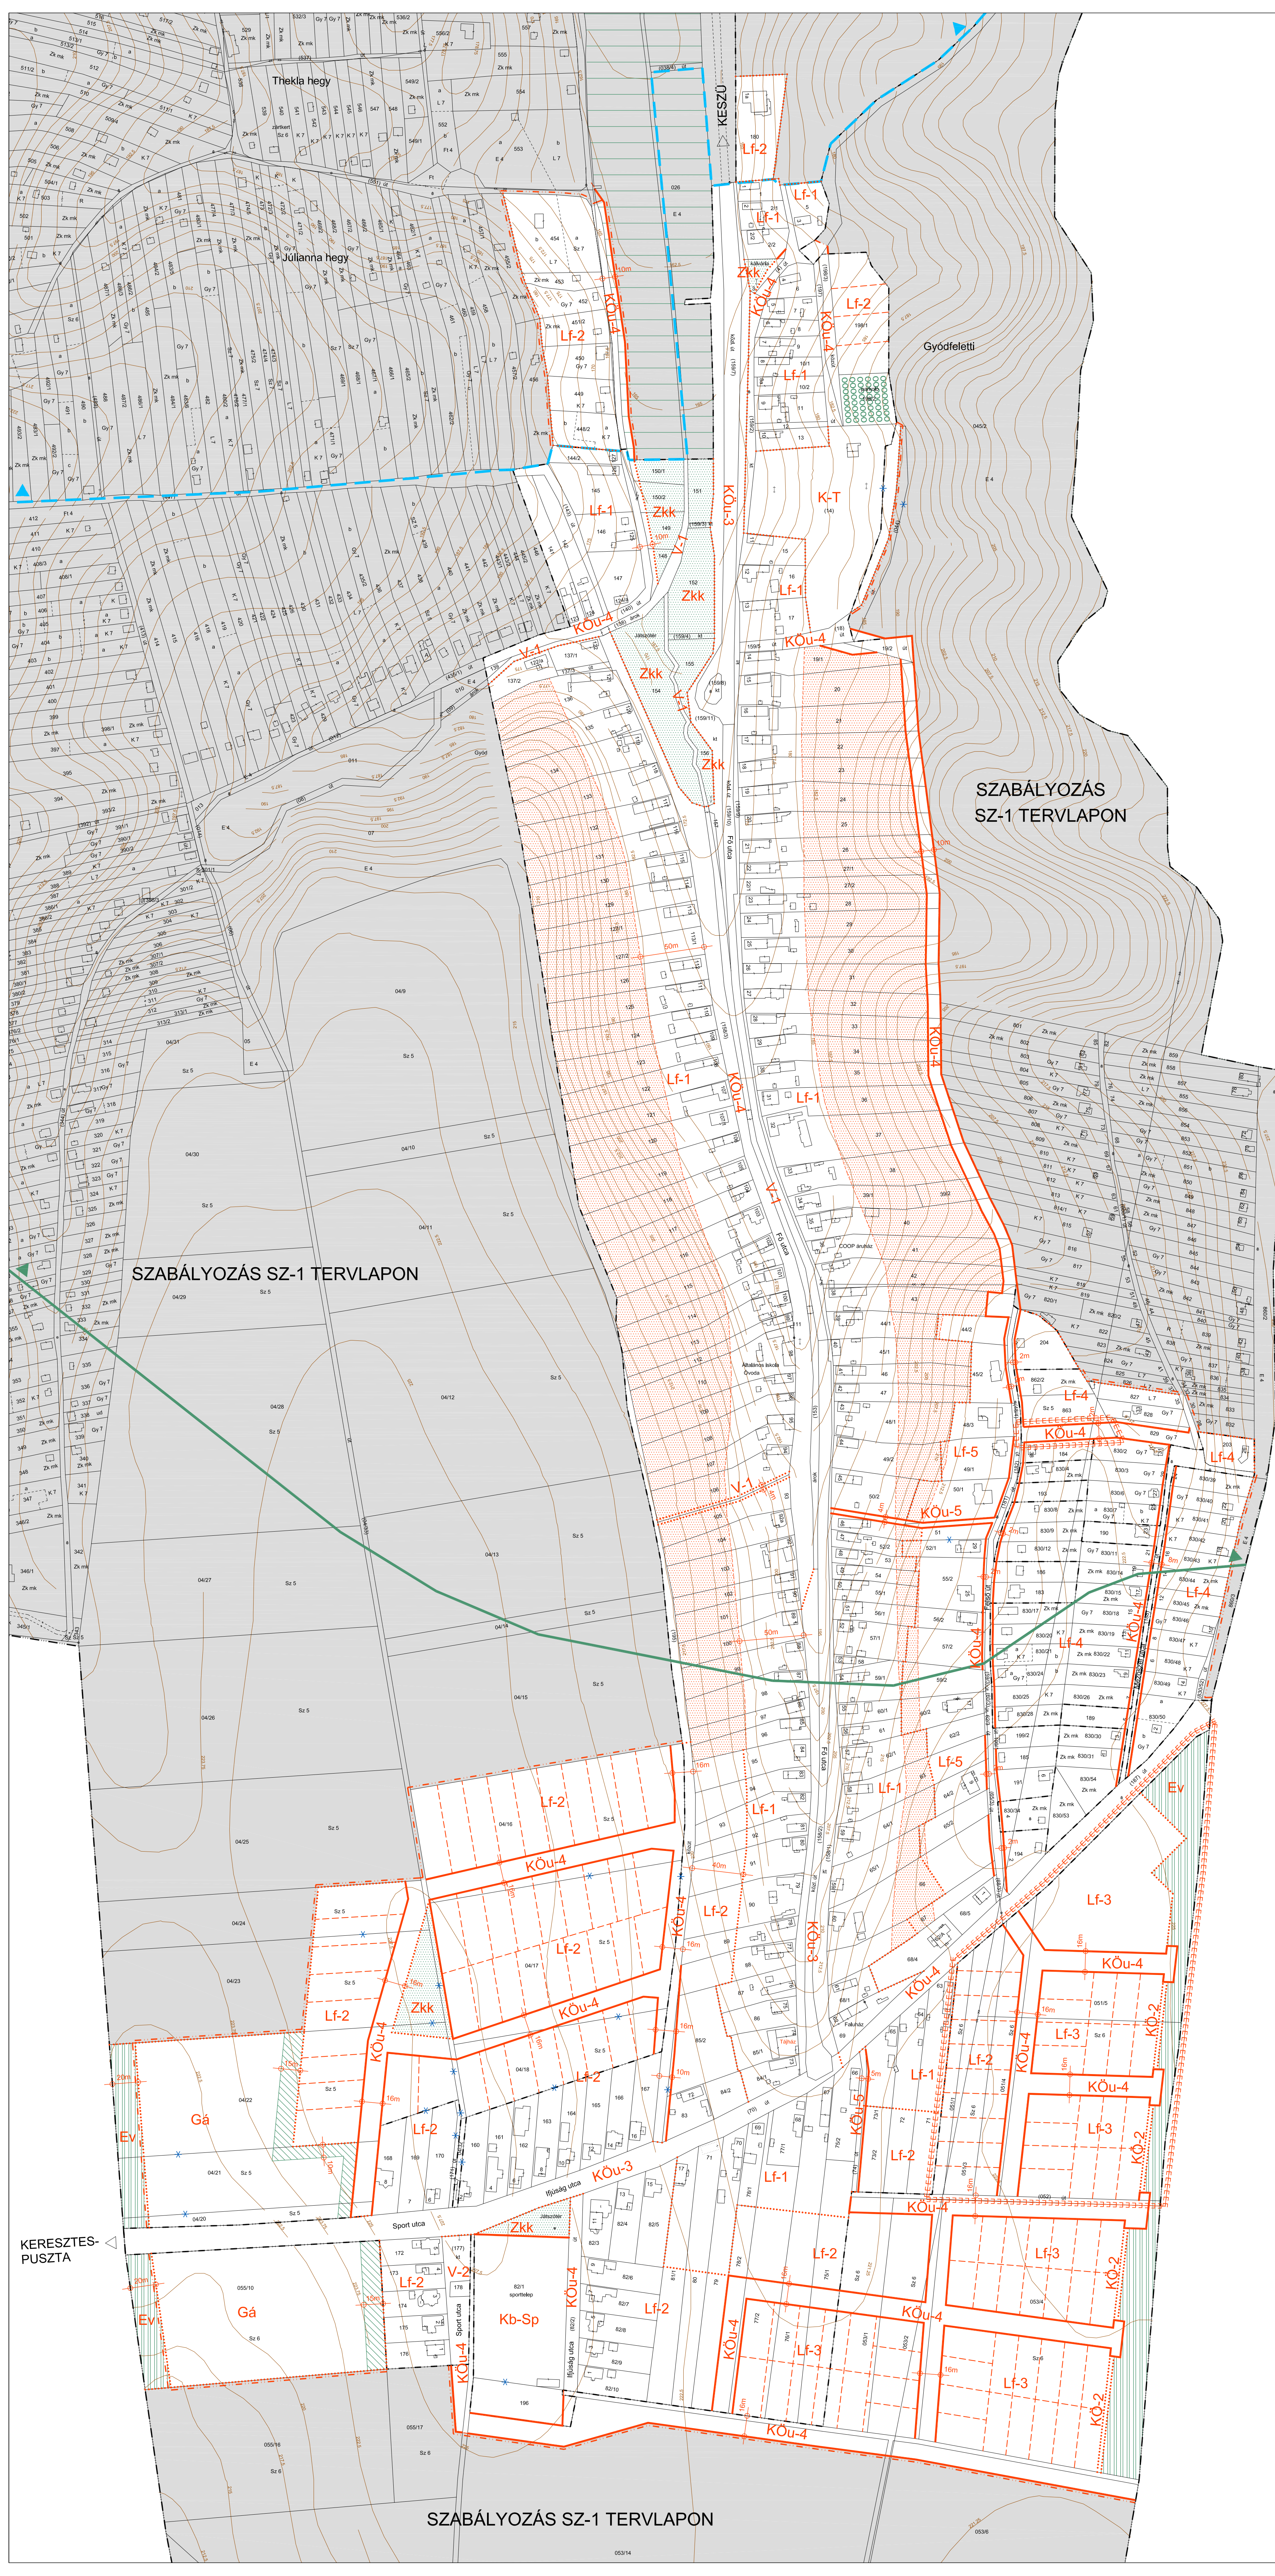

- Zkk KÖZKERT

ERDŐTERÜLETEK

- Ev VÉDELMİ ERDŐ

VIZGAZDALKODÁSI TERÜLETEK

- V-1 ÁLLANDÓ VÍZFOLYÁS, ÁROK
- V-2 VÍZMŰ TERÜLET

KÜLÖNLEGES BÉPÍTÉSRE NEM SZÁNT TERÜLETEK

- Kb-Sp KÜLÖNLEGES BÉPÍTÉSRE NEM SZÁNT TERÜLET SPORTOLÁSI CÉLRA

A SZABÁLYOZÁS MÁSODLAGOS ELEMEI

ÉPÍTÉSI TELEKRE, TELEKRE VONATKOZÓ SZABÁLYOZÁSI ELEMEK

- JAVASOLT TELEKHATÁR
- A TELEK BE NEM ÉPÍTHETŐ RÉSZE
- JAVASOLT MEGSZŰNTETŐ JEL

EGYÉB SZABÁLYOZÁSI ELEMEK

- KÖTELEZŐ KÖZTERÜLETI FÁSÍTÁS

VÉDELEM, KORLÁTOZÁS, KÖTELEZETTSÉG

TÁJ- ÉS TERMÉSZETVÉDELEM

- TÁJKÉPVÉDELMI TERÜLET HATÁRA

EGYÉB KORLÁTOZÓ TÉNYEZŐK

- ORSZÁGOS VÍZMINŐSÉG-VÉDELMI TERÜLET HATÁRA

EGYES SAJÁTOS JOGINTÉZMÉNYEK

- ELŐVÁSÁRLÁSI JOGGAL ÉRINTETT TERÜLET HATÁRA
- BÉDLÉTESÉSI KÖTELEZETTSÉGGEL ÉRINTETT TERÜLET

EGYÉB JELEK

- KÖZIGAZGATÁSI HATÁR
- MEGLÉVŐ BELTERÜLETI HATÁR
- TERVEZETT BELTERÜLETI HATÁR

2. MELLÉKLET

Gyód Község Önkormányzata
Képviselő-testületének
a helyi építési szabályzatról szóló
1/2022.(I.17.) önkormányzati rendelethez

KÉSZÜLT AZ ÁLLAMI ALAPADATOK FELHASZNÁLÁSÁVAL

KOKAS ÉS TÁRSA TERVEZŐ KFT. ÉPÍTÉSZ ÉS TELEPÜLÉSTERVEZŐ IRODA			
Tel/Fax: 7924-326	Iroda: 7924 Péc, Budai Nagy A. u. 1.	Létesítés: 7927 Péc, Hód-hegyi út 66.	E-mail: kokas@kokas.hu
SZAKAGI Tervezők:	MUNKA MEGNEVEZÉSE:	RAJZSZÁM:	RAJZ MEGNEVEZÉSE:
	GYÓD TRE FELÜLVIZSGÁLAT		SZ-2
	SZABÁLYOZÁSI TERV		LEPTÉK:
JELÖLÉS:		M 1:2000	DÁTUM:
			2022.01.
	TELEPÜLÉSTERVEZŐ: PAP ZSUZSA (TT1-02-01/6)		

SZABÁLYOZÁS SZ-1 TERVLAPON

SZABÁLYOZÁS SZ-1 TERVLAPON

SZABÁLYOZÁS SZ-1 TERVLAPON

KERESZTES-PUSZTA