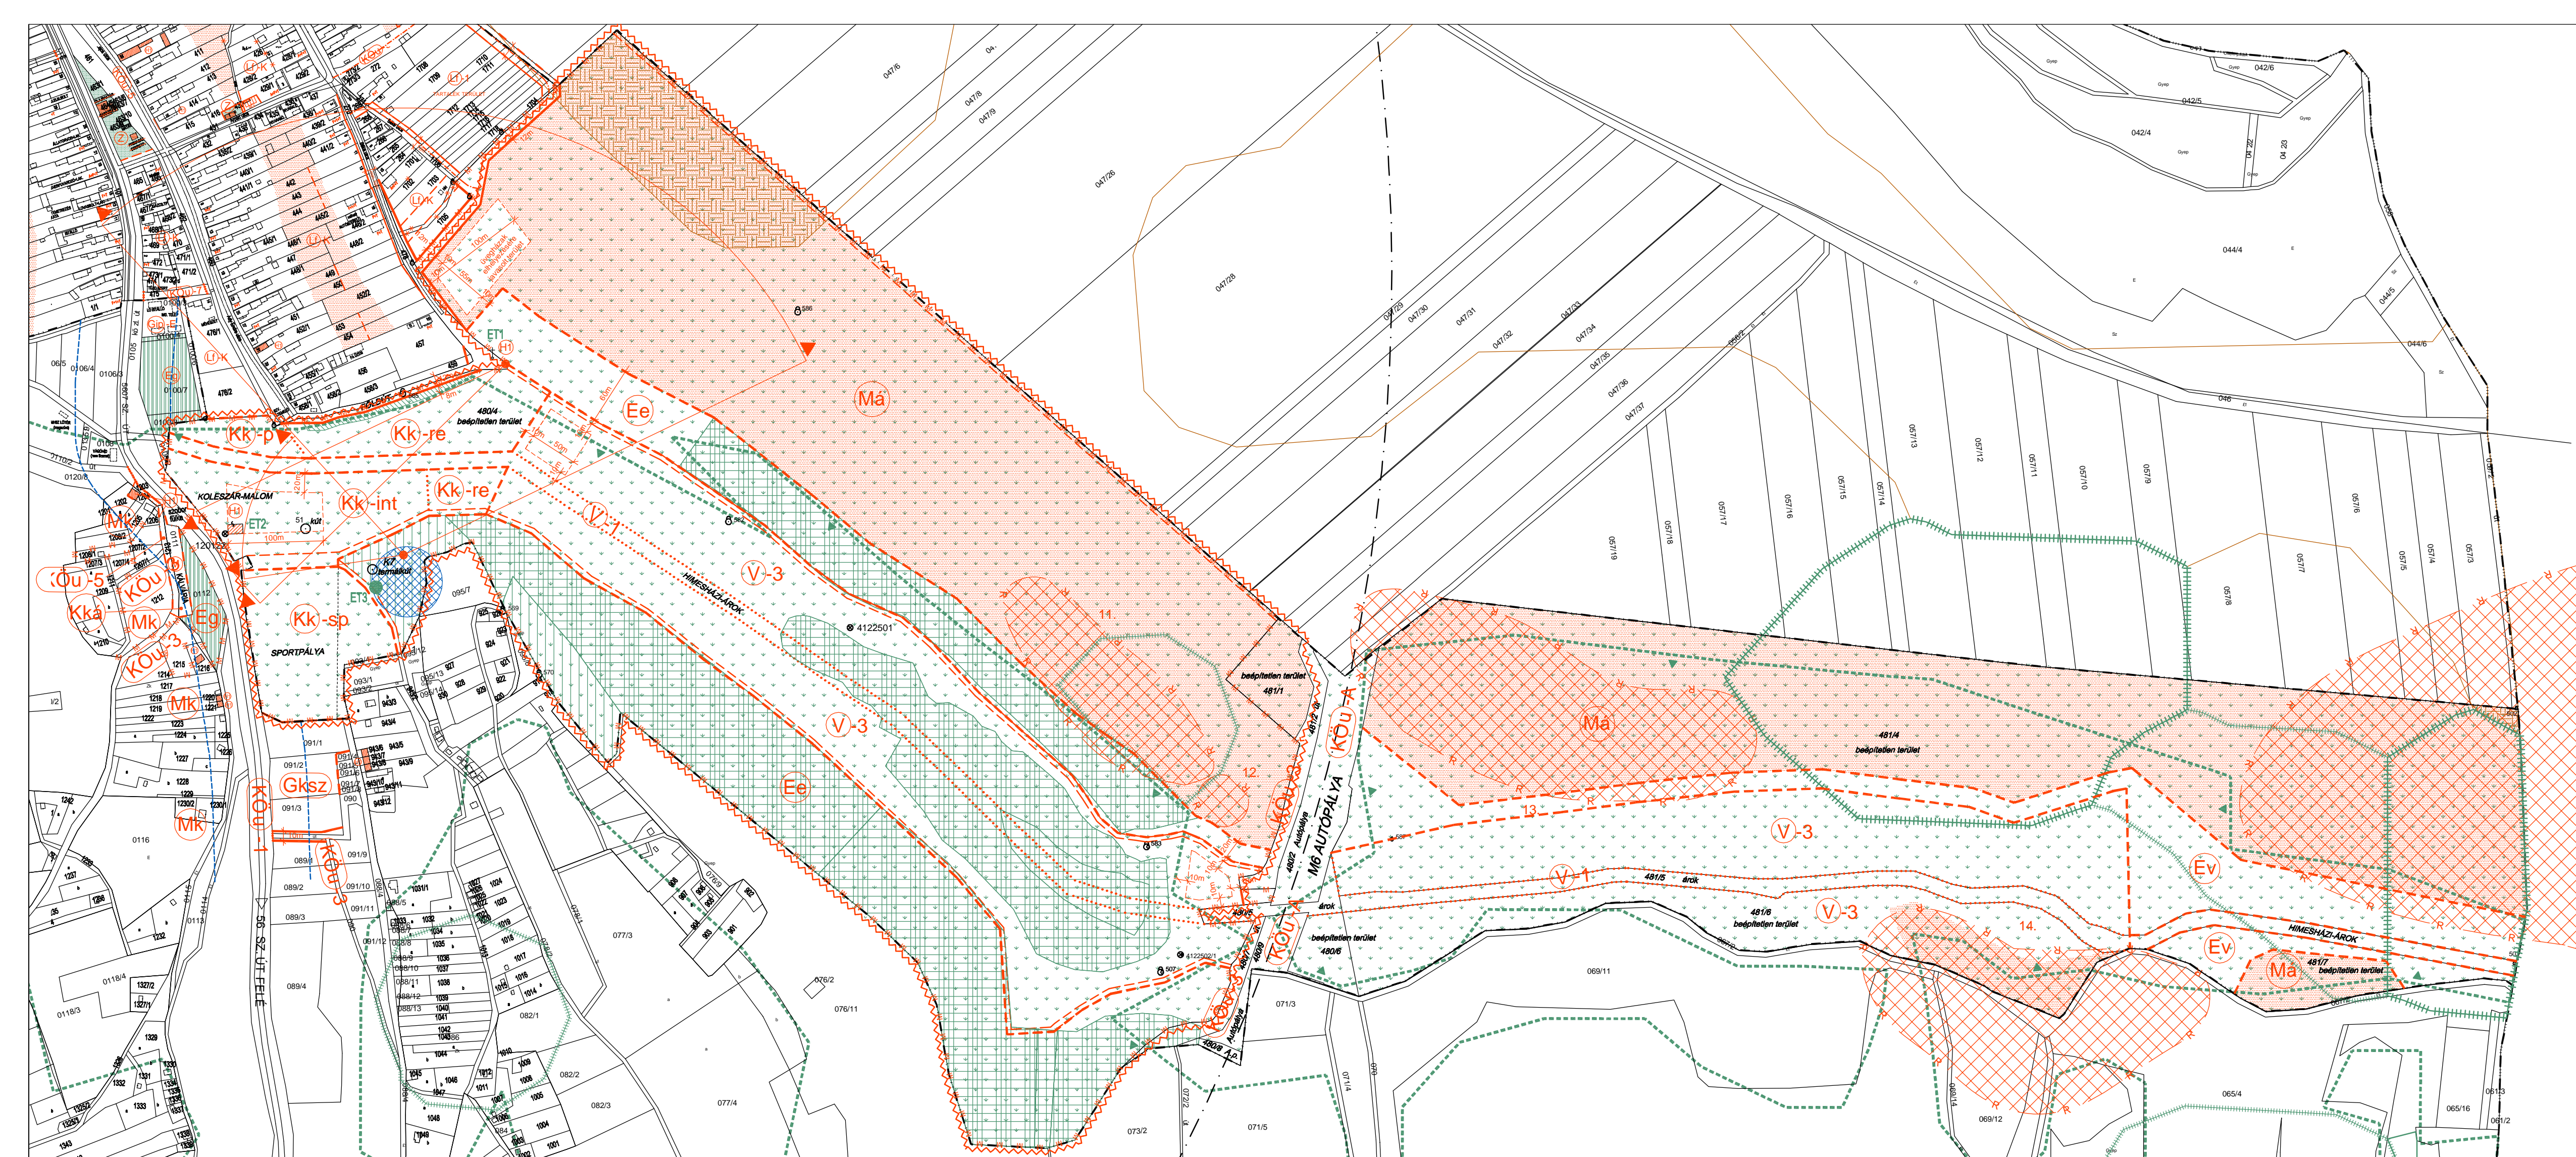

HIMESHÁZA SZABÁLYOZÁSI TERVE

JELMAGYARÁZAT

- TERVMÓDOSÍTÁS HATÁRA
- ÁLTALÁNOS ELEMÉK**
- KÖZIGAZGATÁSI HATÁR
- BELTERÜLETI HATÁR
- SZABÁLYOZÁSI VONAL
- TERÜLETFELHASZNÁLÁSI EGYSÉG HATÁRA
- ÖVEZETI HATÁR
- ÉPÍTÉSI HELY
- GEOTECHNIKAI JELENTÉS ALAPJÁN BEÉPÍTHETŐ TERÜLET
- NEM BEÉPÍTHETŐ TELEKRÉSZ
- IRÁNYADÓ TELEKHATÁR
- BEÜTETÉSI KÖTELEZETTSÉG
- EGYÉB**
- TELEPÜLÉSVÉDELMI ERDŐ
- TALAJVÉDELMI ERDŐ
- AKTÍV FELSZÍNMOZGÁS
- EGYEDI TÁJÉRTÉK
- KILÁTÁSVÉDELME

TERÜLETFELHASZNÁLÁSI MÓDOK

- KERESKEDELMI SZOLGÁLTATÓ GAZDASÁGI TERÜLET
- KÜLÖNLEGES TERÜLET - KÁLVÁRIA
- KÖZLEKEDÉSI TERÜLET - AUTÓPÁLYA
- KÖZLEKEDÉSI TERÜLET - EGYÉB ÚT
- KÖZLEKEDÉSI TERÜLET - KISZOLGÁLÓ ÚT
- KÖZJÖLÉTI ERDŐ
- ÁLTALÁNOS MEZŐGAZDASÁGI TERÜLET
- KERTES MEZŐGAZDASÁGI TERÜLET
- VÍZGAZDÁLKODÁSI TERÜLET - ÁLLANDÓ VÍZFOLYÁS
- VÍZGAZDÁLKODÁSI TERÜLET - TÓ
- KÜLÖNLEGES BEÉPÍTÉSRE NEM SZÁNT TERÜLET INTÉZMÉNYI CÉLRA
- KÜLÖNLEGES BEÉPÍTÉSRE NEM SZÁNT TERÜLET SPORTOLÁSI CÉLRA
- KÜLÖNLEGES BEÉPÍTÉSRE NEM SZÁNT TERÜLET REKREÁCIÓS CÉLRA
- KÜLÖNLEGES BEÉPÍTÉSRE NEM SZÁNT TERÜLET PARKOLÁSI CÉLRA

ÖRÖKSÉGVÉDELME

- NYILVANTARTOTT RÉGÉSZETI LELŐHELY
- MŰEMLEKI KÖRNYEZET HATÁRA
- ORSZÁGOS VÉDETTÉGŰ ÉPÍTMÉNY
- HELYI MŰVI ÉRTÉK EGYEDI VÉDELME, ÉPÜLET

2015. ÉVI MÓDOSÍTÁSSAL ÉRINTETT TERÜLETRENDEZÉSI TERVI ÖVEZETEK

- KIVÁLÓ TERMŐHELYI ADOTTSÁGÚ ERDŐTERÜLET ÖVEZETE - OTT
- JÓ TERMŐHELYI ADOTTSÁGÚ SZÁNTÓTERÜLET ÖVEZETE - OTT
- ORSZÁGOS ÖKOLÓGIAI HÁLÓZAT MAGTERÜLET ÖVEZETE - OTT, BMTT
- TÁJKÉPVÉDELMI SZEMPONTBÓL KIEMELTEN KEZELENDŐ TERÜLET ÖVEZETE - OTT
- ERDŐTELEPÍTÉSRE ELSŐLEGESEN ALKALMAS TERÜLET ÖVEZETE - OTT
- ERDŐTELEPÍTÉSRE MÁSODLAGOSAN ALKALMAS TERÜLET ÖVEZETE - OTT