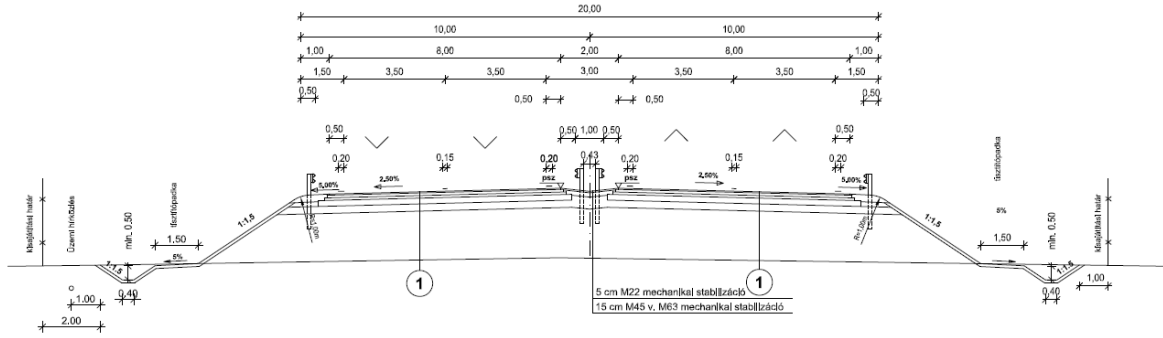

TERVEZETT JELLEMZŐ KERESZTSZELVÉNYEK

M60 gyorsforgalmi út általános szakasz

5816 j. út

Lakóterületi kiszolgáló út