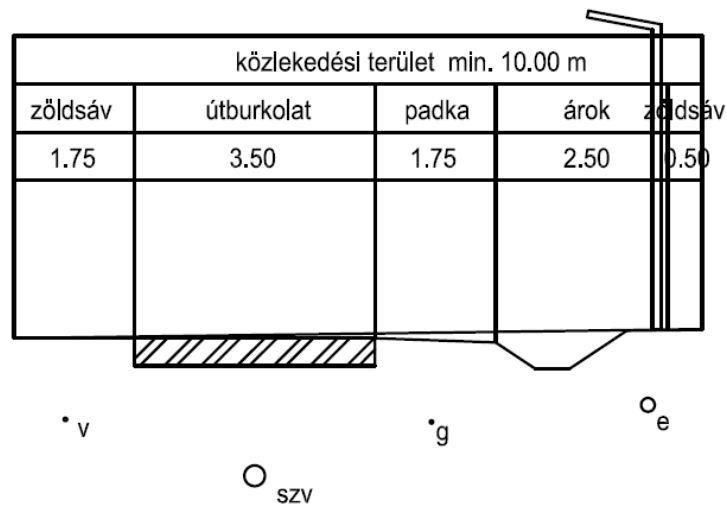

TERVEZETT JELLEMZŐ KERESZTSZELVÉNYEK

M60 gyorsforgalmi út általános szakasz

5816 j. út

Lakóterületi kiszolgáló út