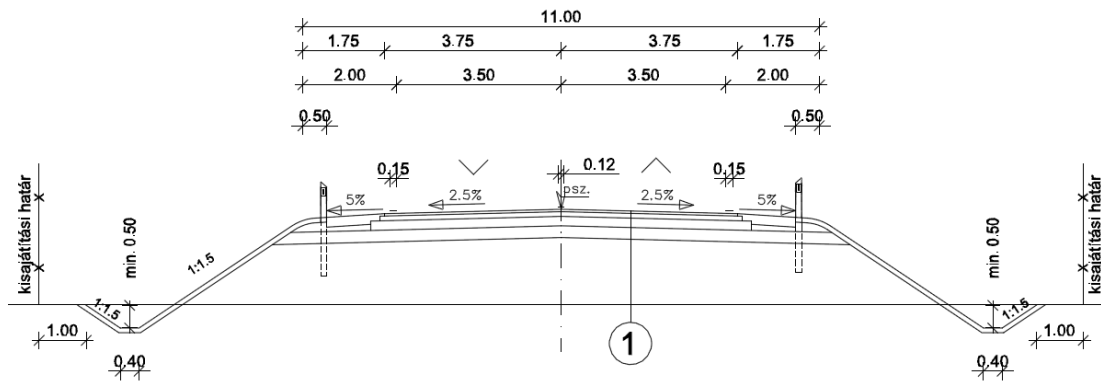

TERVEZETT JELLEMZŐ KERESZTSZELVÉNYEK

M60 gyorsforgalmi út általános szakasz

5816 j. út

Lakóterületi kiszolgáló út