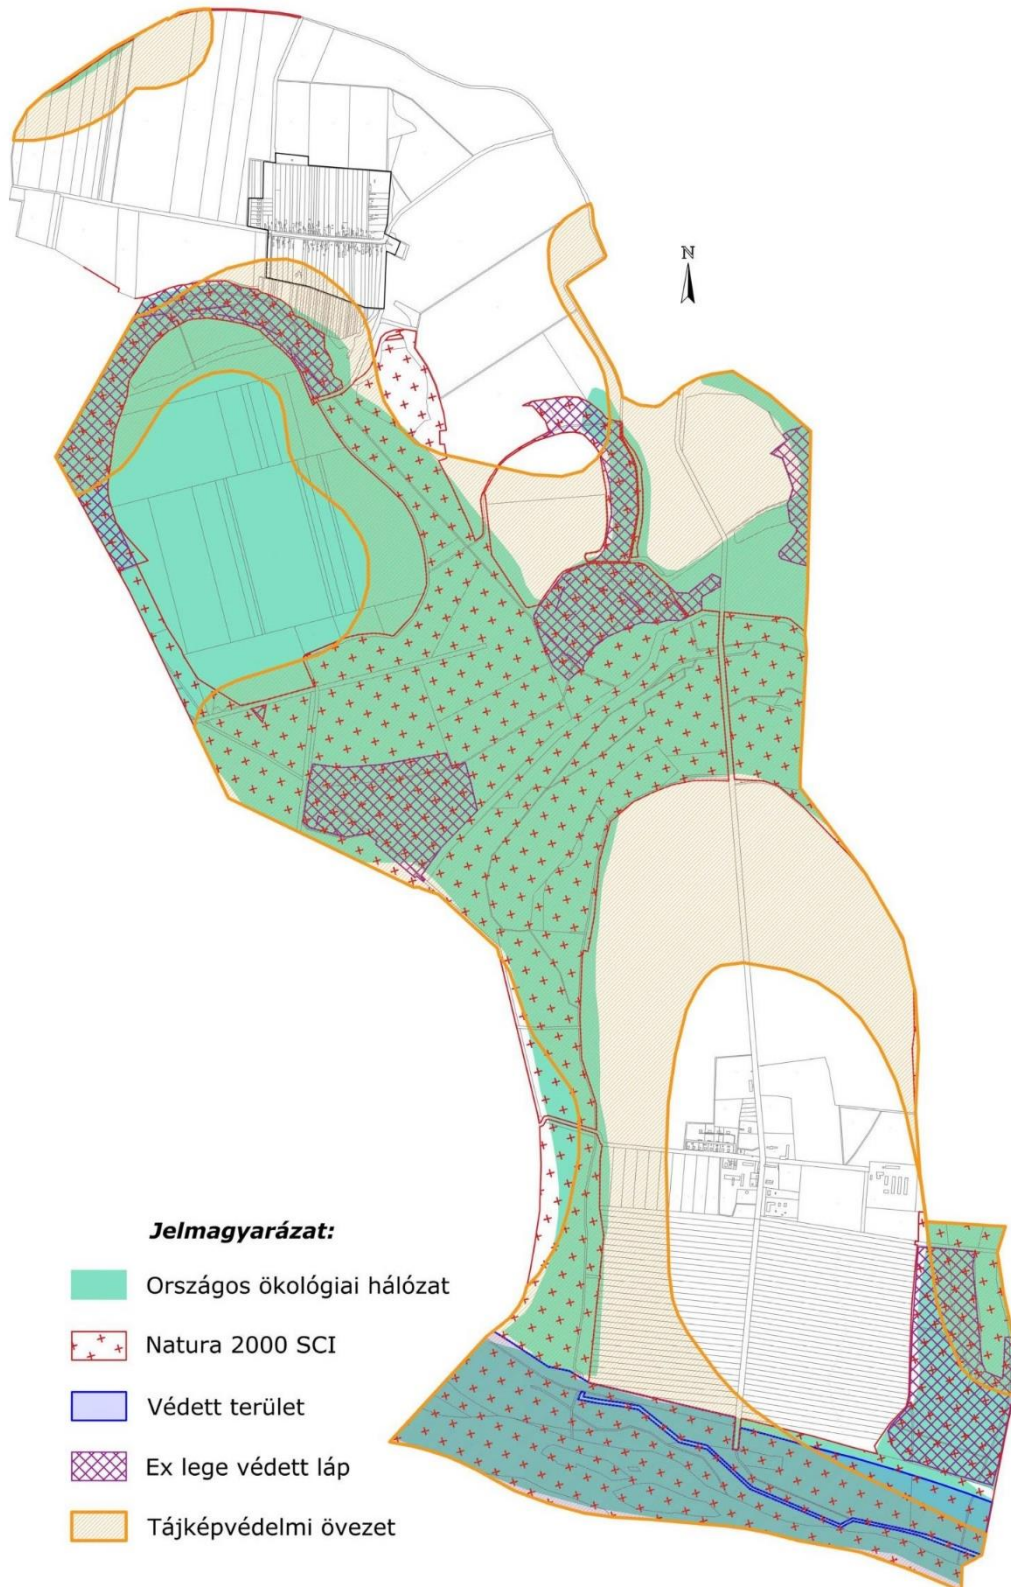

3. melléklet a 3 /2019. (IV.11. ) önkormányzati rendelethez

Településképi szempontból kiemelt területek

A.) Táj- és természetvédelem alatt álló területek

**B.) Örökségvédelemmel érintett területek***A település régészeti lelőhelyei:*

	A	B	C	D	E
Ssz.	település	védettség jogi jellege	azonosító	hatsz	védett örökségi érték neve
1.	Kisszentmárton	régészeti lelőhely	24797	010/10, 010/9, 09/5, 09/6	Török domb
2.	Kisszentmárton	régészeti lelőhely	24796	012/3, 012/4, 012/5, 012/6	Fenyérföldek
3.	Kisszentmárton	régészeti lelőhely	24799	037/1, 037/10, 037/11, 037/16, 037/17, 037/18, 037/19, 037/2, 037/20, 037/22, 037/23, 037/24, 037/25, 037/3, 037/4, 037/8, 037/9, 040/3	Alaki
4.	Kisszentmárton	régészeti lelőhely	24798	079, 088/1, 088/2	Szigetecske