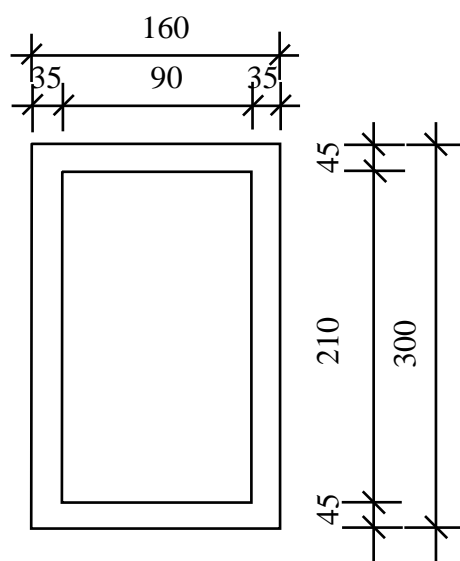

Koporsós sírhelyek, illetve a sírhelyre építhető építmények engedélyezett paraméterei

Koporsós (járdával készült) sírhely méretei, egymástól való távolsága

Felnőtt sírhelyre építhető járda kötelező méretei (cm)

Koporsós sírhelyre építhető emlék maximális befogadó méretei,
meglévő, működő parcella esetén

Koporsós sírhelyre építhető emlék maximális befogadó méretei,
új parcella esetén

Meglévő gyermek sírhelyre építhető emlék maximális befoglaló méretei