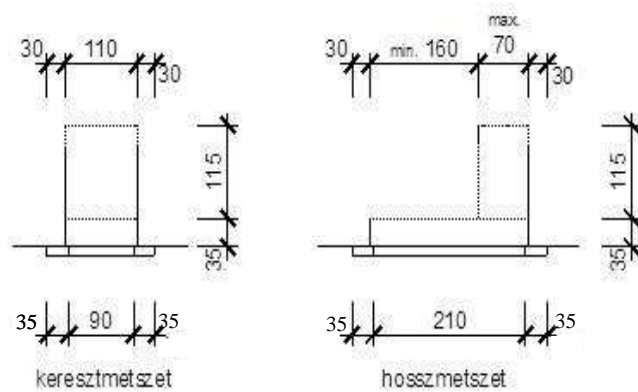

Koporsós sírhelyek, illetve a sírhelyre építhető építmények engedélyezett paraméterei

Koporsós (járdával készült) sírhely méretei, egymástól való távolsága

Felnőtt sírhelyre építhető járda kötelező méretei (cm)

Koporsós sírhelyre építhető emlék maximális befogadó méretei,
meglévő, működő parcella esetén

Koporsós sírhelyre építhető emlék maximális befogadó méretei,
új parcella esetén

Meglévő gyermek sírhelyre építhető emlék maximális befoglaló méretei