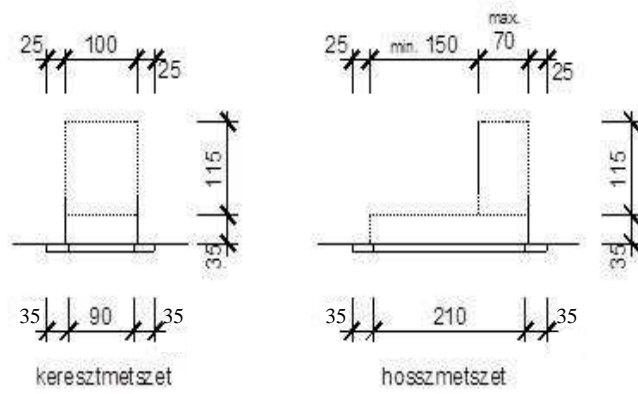

Koporsós sírhelyek, illetve a sírhelyre építhető építmények engedélyezett paraméterei

Koporsós (járdával készült) sírhely méretei, egymástól való távolsága

Felnőtt sírhelyre építhető járda kötelező méretei (cm)

Koporsós sírhelyre építhető emlék maximális befogadó méretei,
meglévő, működő parcella esetén

Koporsós sírhelyre építhető emlék maximális befogadó méretei,
új parcella esetén

Meglévő gyermek sírhelyre építhető emlék maximális befoglaló méretei