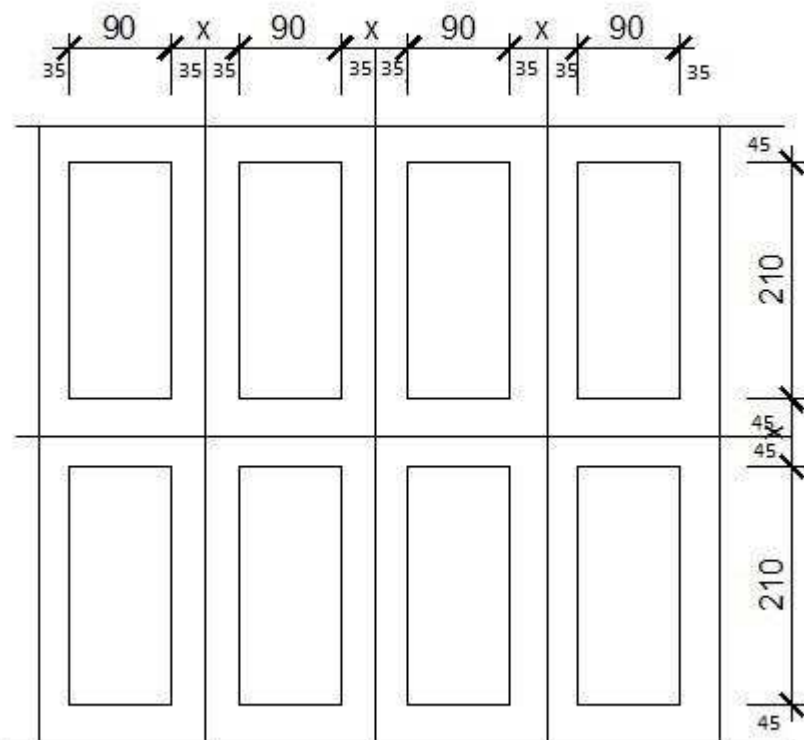

Koporsós sírhelyek, illetve a sírhelyre építhető építmények engedélyezett paraméterei

Koporsós (járdával készült) sírhely méretei, egymástól való távolsága

Felnőtt sírhelyre építhető járda kötelező méretei (cm)

Koporsós sírhelyre építhető emlék maximális befogadó méretei,
meglévő, működő parcella esetén

Koporsós sírhelyre építhető emlék maximális befogadó méretei,
új parcella esetén

Meglévő gyermek sírhelyre építhető emlék maximális befoglaló méretei