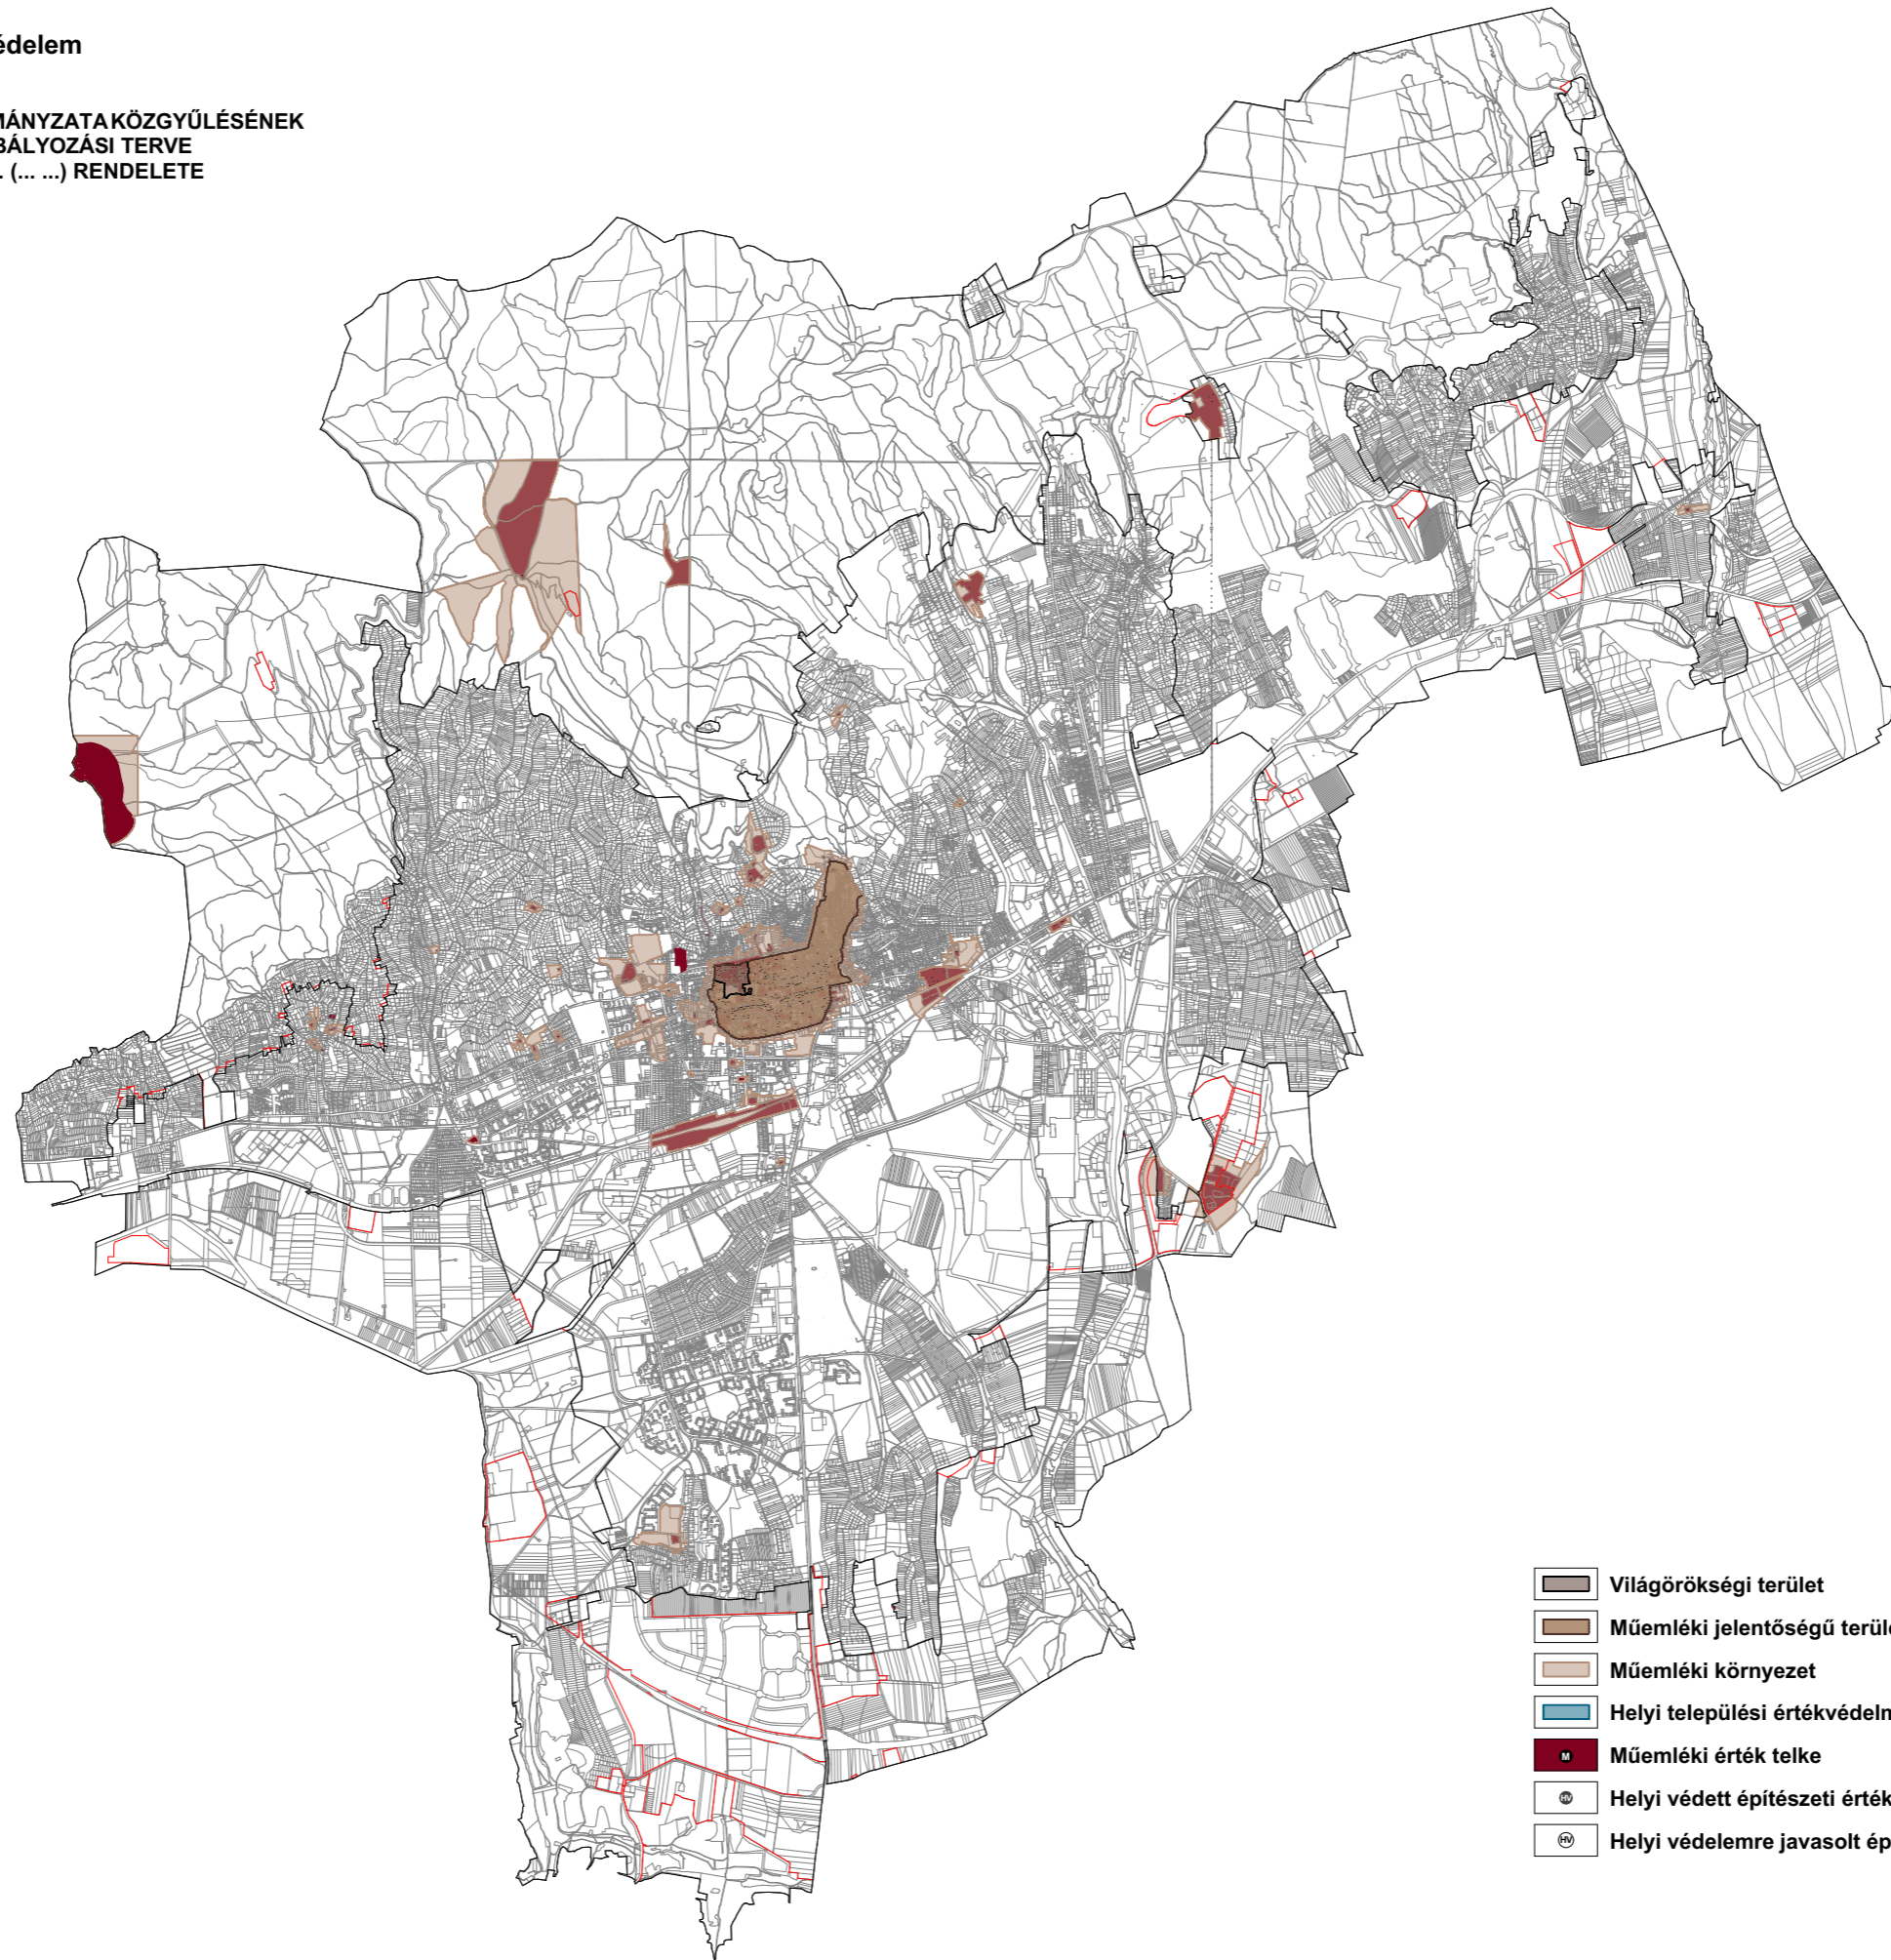

## 16. melléklet - Építészeti értékvédelem

PÉCS MEGYEI JOGÚ VÁROS ÖNKORMÁNYZATA KÖZGYŰLÉSÉNEK  
PÉCS ÉPÍTÉSI SZABÁLYZATA ÉS SZABÁLYOZÁSI TERVE  
MEGÁLLAPÍTÁSÁRÓL SZÓLÓ .../2021. (... ..) RENDELETE

- Világörökségi terület
- Műemléki jelentőségű terület
- Műemléki környezet
- Helyi települési értékvédelmi terület
- Műemléki érték telke
- Helyi védett építészeti érték
- Helyi védelemre javasolt építészeti érték