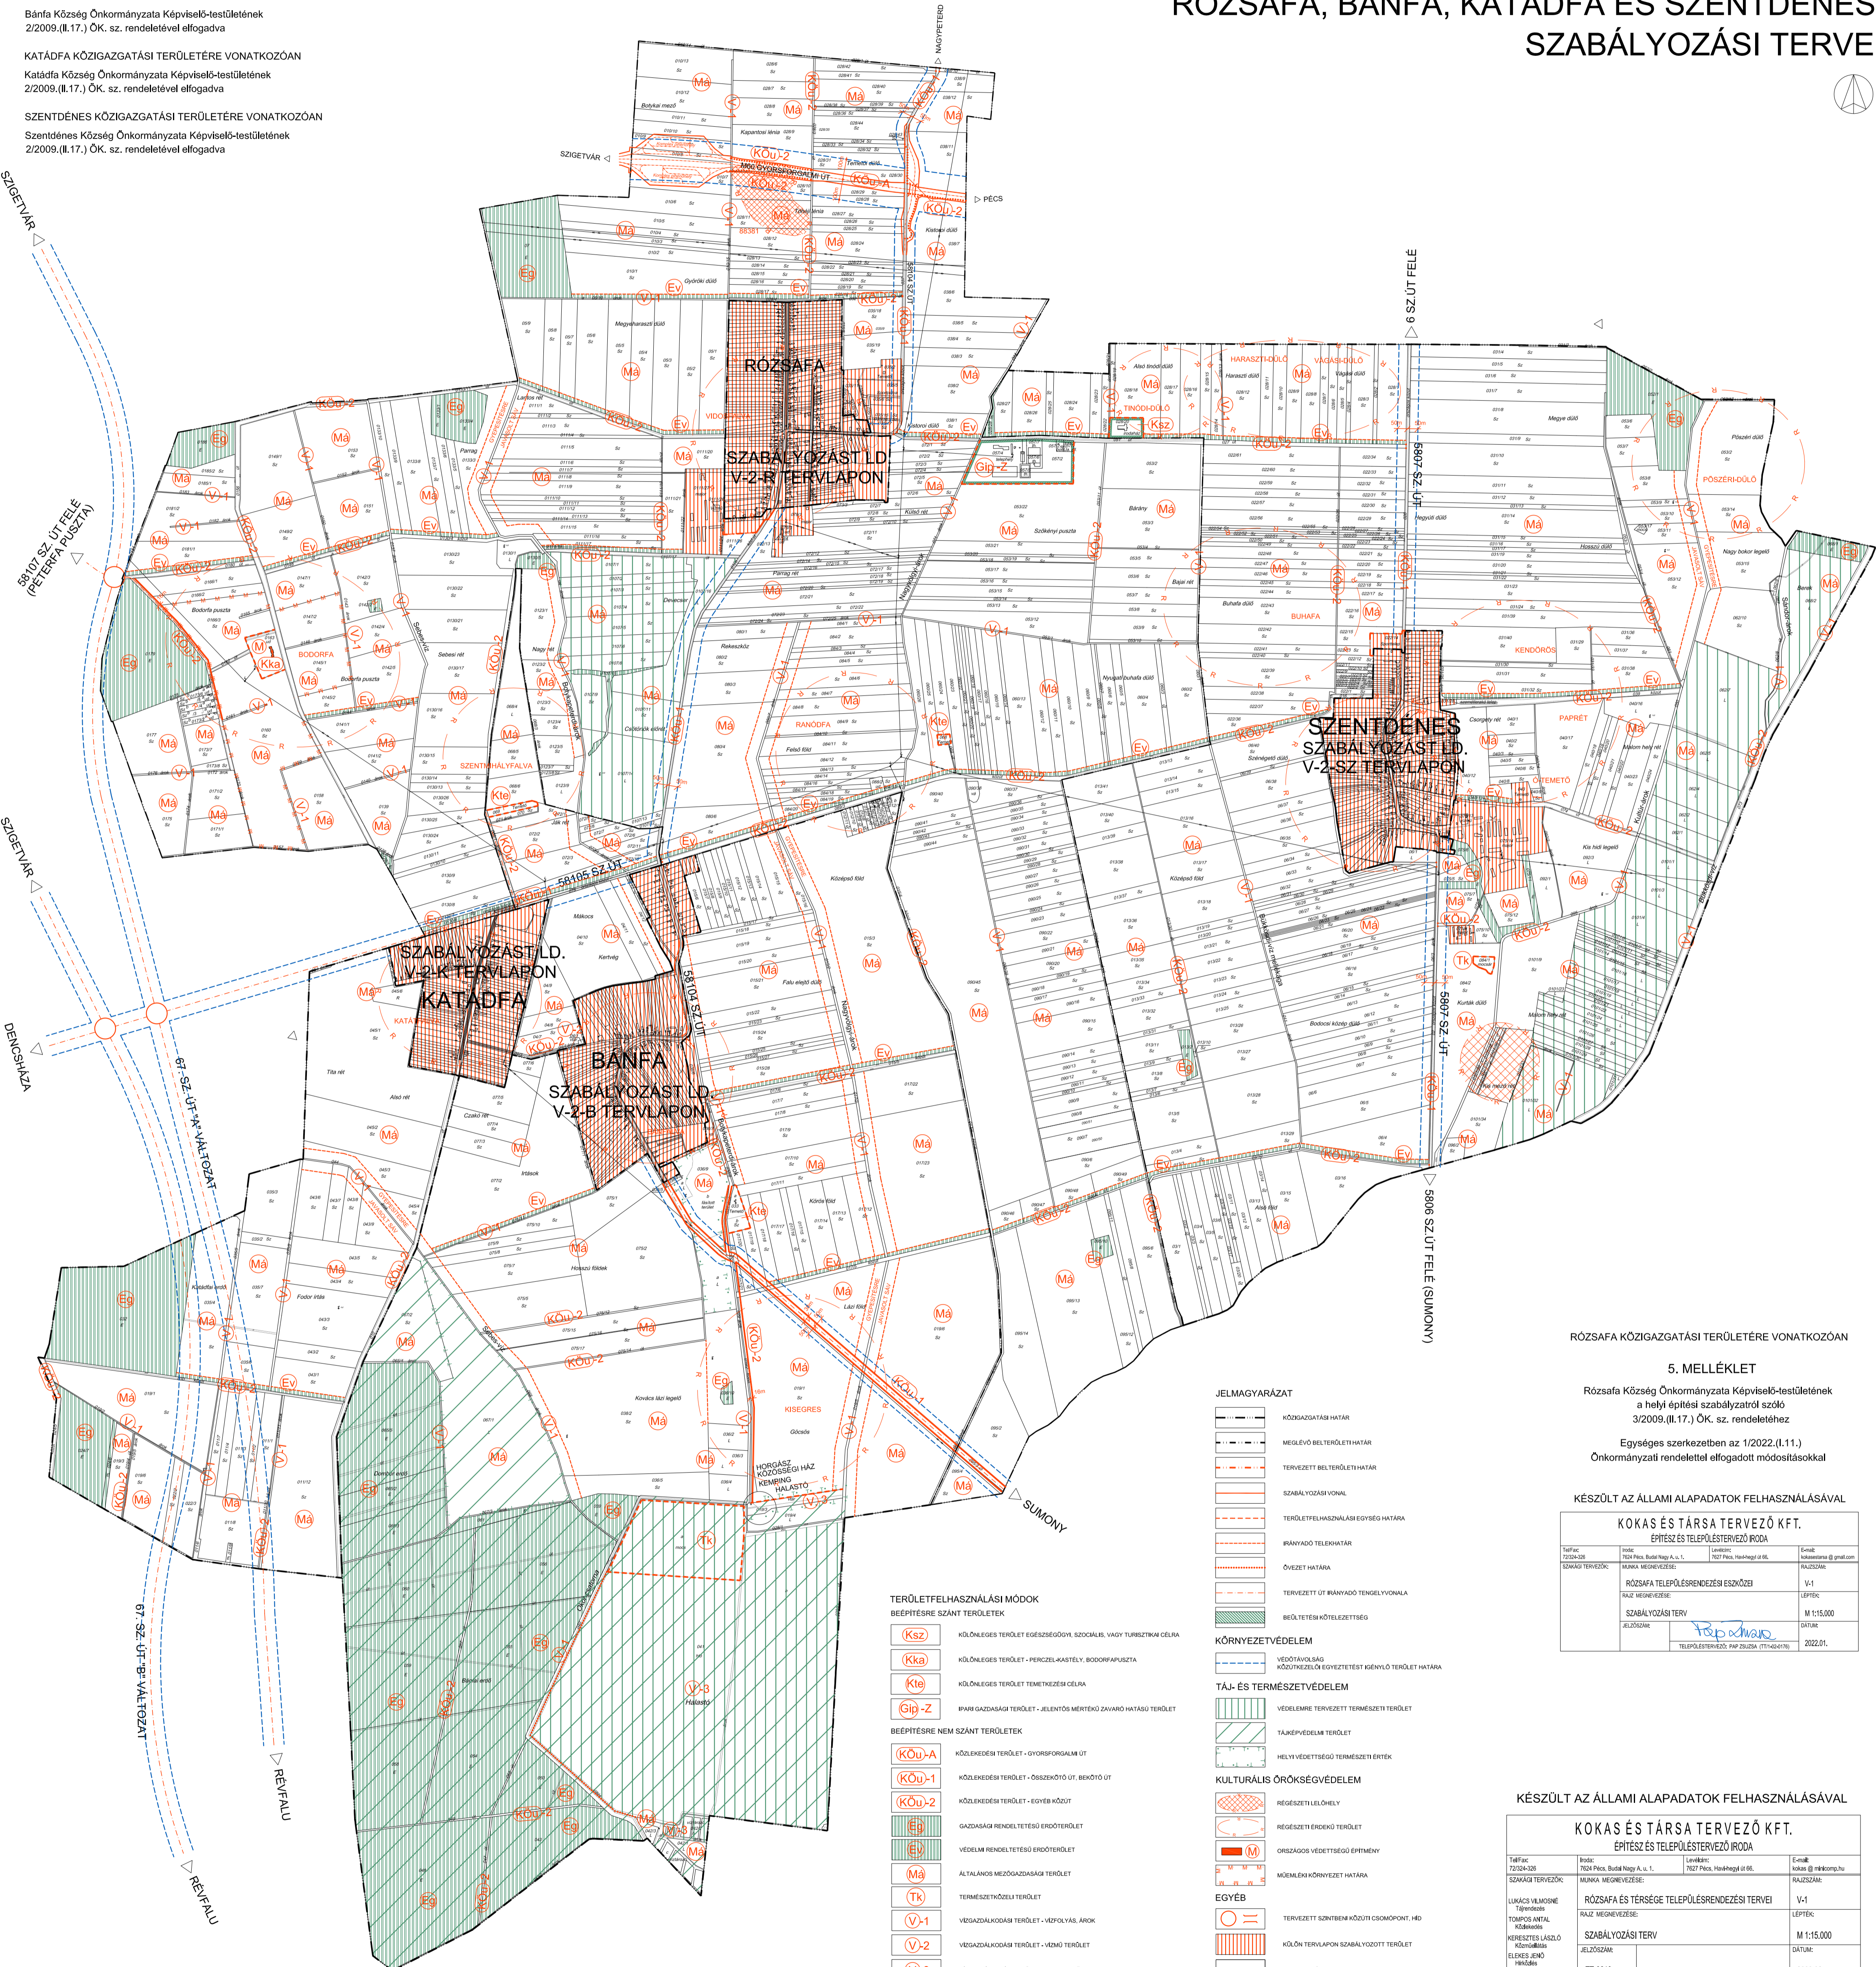

RÓZSAFA, BÁNFA, KATÁDFA ÉS SZENTDÉNES SZABÁLYOZÁSI TERVE

BÁNFA KÖZIGAZGATÁSI TERÜLETÉRE VONATKOZÓAN
Bánfa Község Önkormányzata Képviselő-testületének
2/2009.(II.17.) ÖK. sz. rendeletével elfogadva

SZENTDÉNES KÖZIGAZGATÁSI TERÜLETÉRE VONATKOZÓAN
Szentdénés Község Önkormányzata Képviselő-testületének
2/2009.(II.17.) ÖK. sz. rendeletével elfogadva

1. **TERÜLETFELHASZNÁLÁSI MÓDOK**
2. **BEÉPÍTÉSRE SZÁNT TERÜLETEK**
3. **(Ksz)** KÖLÖNLEGES TERÜLET EGÉRSZÉGGYŰR, SZOCIÁLIS, VAGY TURISZTIKAI CÉLRA
   - **(Kka)** KÖLÖNLEGES TERÜLET - PERCELKASTÉLY, BODORFAPUSZTA
   - **(Kte)** KÖLÖNLEGES TERÜLET - TEREZSÉSI CÉLRA
   - **(Gip-z)** IPARI GAZDASÁG TERÜLET - JELENTŐS MERTÉKŰ ZAVARÓ HATÁSÚ TERÜLET
4. **BEÉPÍTÉSRE NEM SZÁNT TERÜLETEK**
5. **(KOU-A)** KÖZLEKEDÉSI TERÜLET - GYORSFORGALMI ÚT
   - **(KOU-1)** KÖZLEKEDÉSI TERÜLET - ÖSSZEKÖTŐ ÚT, BÉNYÓ ÚT
   - **(KOU-2)** KÖZLEKEDÉSI TERÜLET - EGYEB KÖZÚT
   - **(Eg)** GAZDASÁGI RENDELTELESI ERDŐTERÜLET
   - **(E2)** VÉDELMI RENDELTELESI ERDŐTERÜLET
   - **(Má)** ÁLTALÁNOS MEZŐGAZDASÁGI TERÜLET
   - **(Tk)** TERMÉSZETVÉDELMI TERÜLET
   - **(V-1)** VÉDŐZALAKOZÁSI TERÜLET - VÍZVIVLÁS, ÁROK
   - **(V-2)** VÉDŐZALAKOZÁSI TERÜLET - VÍZMŰ TERÜLET
   - **(V-3)** VÉDŐZALAKOZÁSI TERÜLET - TÁVIRÁDI TERÜLETEK

1. **JELMAGYARÁZAT**
2. KÖZIGAZGATÁSI HATÁR
   - MEGLEVŐ BELTERÜLETHATÁR
   - TERVEZETT BELTERÜLETHATÁR
   - SZABÁLYOZÁSI VONAL
   - TERLETFELHASZNÁLÁSI EGYSÉG HATÁRA
   - BÉNYÓDOK TELEPÜLÉSHATÁR
   - ÖVEZET HATÁRA
   - TERVEZETT ÚT BÉNYÓDOK TENGELYVONALA
   - BEÜLTETÉSI KÖZLEKEDÉSI HATÁR
3. **KÖRNYEZETVÉDELME**
4. VÉDŐTÁJÉLTSÁG KÖZTÉRSZÉLI EGYSZÉRTETÉST KIENYŐLŐ TERÜLET HATÁRA
5. **TÁJ- ÉS TERMÉSZETVÉDELME**
6. VEDELMRE TERVEZETT TERMÉSZETI TERÜLET
   - TÁJKEPVÉDELMI TERÜLET
   - HELYI VÉDELTESSÉG TERMÉSZETI ÉRTEK
7. **KULTURÁLIS ÖRÖKSÉGVÉDELME**
8. RÉGESZETI HELYSÉG
   - RÉGESZETI ERŐKÖZ TERÜLET
   - ORSZÁGOS VÉDELTESSÉG ÉRTEKŰ
   - MŰEMLEKI KÖRNYEZET HATÁRA
9. **EGYEB**
10. TERVEZETT SZABÁLYOZÁSI TERÜLET
    - KÖLÖN TERVLAPOK SZABÁLYOZOTT TERÜLET
    - TERVEZETT ÚT TENGELYVONALA

RÓZSAFA KÖZIGAZGATÁSI TERÜLETÉRE VONATKOZÓAN

5. MELLÉKLET

Rózsafa Község Önkormányzata Képviselő-testületének a helyi építési szabályzatról szóló 3/2009.(II.17.) ÖK. sz. rendelethez

Egységessé szerkesztve az 1/2022.(I.11.) Önkormányzati rendelettel elfogadott módosításokkal

KÉSZÜLT AZ ÁLLAMI ALAPADATOK FELHASZNÁLÁSÁVAL

KOKAS ÉS TÁRSA TERVEZŐ KFT. ÉPÍTÉSI ÉS TELEPÜLÉSTERVEZŐ IRODA			
Tel/fax: 72254-200	Hely: 7624 Pécs, Buda Nagy A. u. 1.	Létszám: 7627 Pécs, Hármasút 16.	E-mail: kokas@telepulo.hu
SZAKÁG TERVEZŐ:	MUNKÁK MEGNEVEZÉSE:	RAJZSZÁM:	VALÓSÁG:
	RÓZSAFA TELEPÜLÉSTERVEZÉSI ESZKÖZ	V-1	
	RAJZ MEGNEVEZÉSE:	LEPTÉK:	
	SZABÁLYOZÁSI TERV	M 1:15.000	
	ALLOKÁCIÓ:	DATUM:	
		2022.01.	

KÉSZÜLT AZ ÁLLAMI ALAPADATOK FELHASZNÁLÁSÁVAL

KOKAS ÉS TÁRSA TERVEZŐ KFT. ÉPÍTÉSI ÉS TELEPÜLÉSTERVEZŐ IRODA			
Tel/fax: 72254-200	Hely: 7624 Pécs, Buda Nagy A. u. 1.	Létszám: 7627 Pécs, Hármasút 16.	E-mail: kokas@telepulo.hu
SZAKÁG TERVEZŐ:	MUNKÁK MEGNEVEZÉSE:	RAJZSZÁM:	VALÓSÁG:
	RÓZSAFA ÉS TERSEGE TELEPÜLÉSTERVEZÉSI TERVEI	V-1	
	RAJZ MEGNEVEZÉSE:	LEPTÉK:	
	SZABÁLYOZÁSI TERV	M 1:15.000	
	ALLOKÁCIÓ:	DATUM:	
		2009.02.