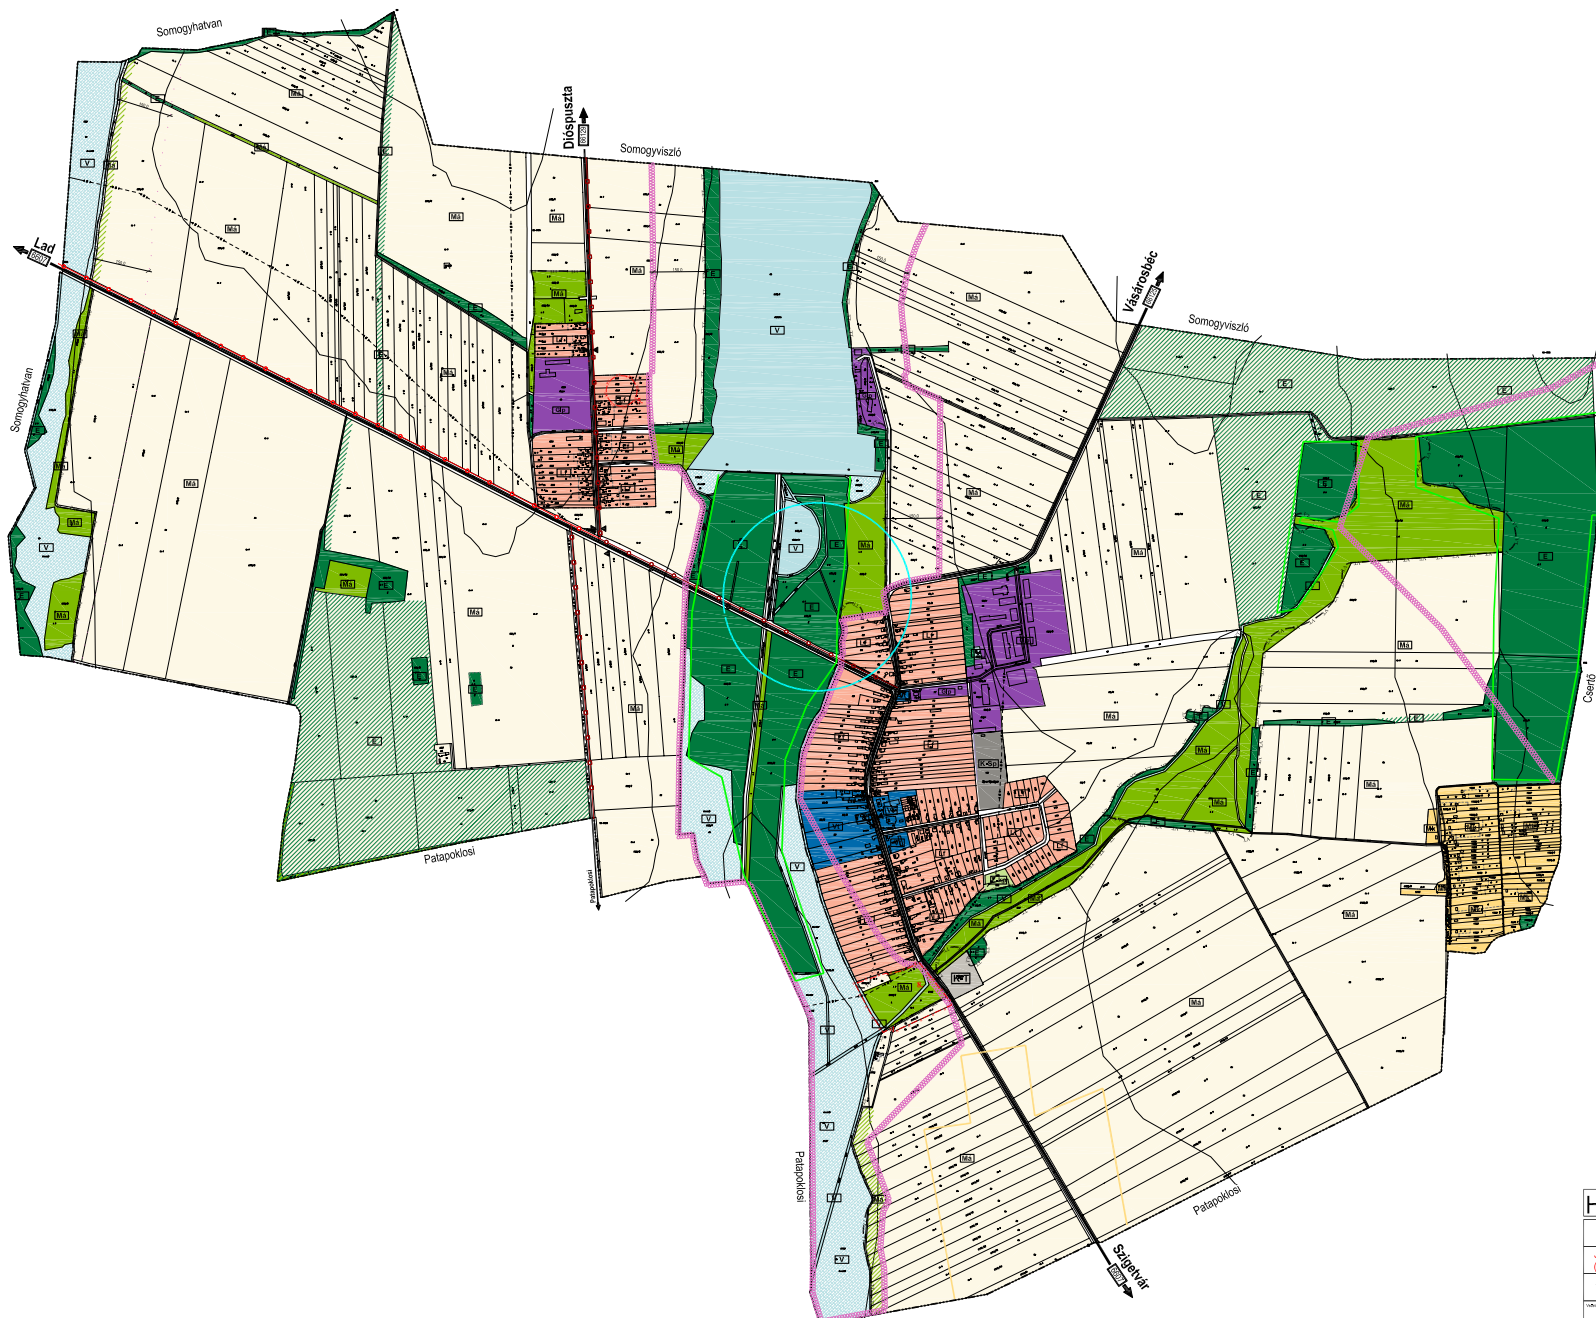

SOMOGYAPÁTI IGAZGATÁSI TERÜLET TELEPÜLÉSSZERKEZETI TERV M= 1: 10 000

TELEPÜLÉSSZERKEZETI TERV JELKULCSA

	KÖZHASZNÁSI HATÁR
	BELTÉRSÉGHATÁR
	BEÉPÍTÉS ÉS BEÉPÍTÉSRE SZÁMLÁLL BEÉPÍTÉSRE NEM SZÁMLÁLL TERÜLETEK
TERÜLETFELHASZNÁLÁSI MÓDOK	
BEÉPÍTÉSRE SZÁMLÁLL TERÜLETEK	
	LAKÓTERÜLET
	FALUSBESZÁRVAZÁS TERÜLET
	VEGYÉVES TERÜLET
	TELEPÜLÉSÜNKÖRÜLÍRŐ VEGETÁCIÓS TERÜLET
	GAZDASÁGI TERÜLET
	IPARI-GAZDASÁGI TERÜLET
	KÖLÖNLEGES TERÜLET
	KÖLÖNLEGES TERÜLET (SPORT)
	KÖLÖNLEGES TERÜLET (REMIKÓ)
BEÉPÍTÉSRE NEM SZÁMLÁLL TERÜLETEK	
MEZŐGAZDASÁGI TERÜLETEK	
	ALTAJAKAS MEZŐGAZDASÁGI TERÜLET - SZÁRFP
	ALTAJAKAS MEZŐGAZDASÁGI TERÜLET - ÖVEP, LEGELŐ, RÉT
	HELYI MEZŐGAZDASÁGI TERÜLET - SZŐLŐ, GYÜMÖLCS
	ERŐTERÜLET
	ERŐTERÜLET
	VEZETŐKÖRÜLÍRŐ TERÜLET
	MEZŐGAZDASÁGI TERÜLET - JÁRÓK, PÁLYA, VÖLÉP
	MEZŐGAZDASÁGI TERÜLET - ÁRCSÁR
	ZÖLDTERÜLET
	JÖVŐTERÜLET (KÖRNY. KÖRNY.)
	KÖZLEKEDÉSI TERÜLET
	KÖZLEKEDÉSI TERÜLET - KÖZP
ORSZÁGOS MŰVI ÉRTÉKVÉDELME	
	REGISZTRÁLT MŰ
	REGISZTRÁLT MŰ TERÜLET HATÁRA
TÁJ- ÉS TERMÉSZETVÉDELME	
	ÖKOLOGIAI FENNTARTÁSI TERÜLET
	TERMSZETI TERÜLET
	VELELMRE TERVEZETT TERMSZETI TERÜLET
	TÁJÉPVELÉSI TERÜLET
	ÉRDEKELT TERÜLET
	IS TERMSZETI ADOTTÁGI SZANTÓTERÜLET
	IFJÁLD TERMSZETI ADOTTÁGI ERŐTERÜLET
	ORSZÁGOS VÉDELMI ÉRTÉKVÉDELMI TERÜLET
KÖZLEKEDÉS	
	GYÜMÖLCS
	MEZŐGAZDASÁGI
	KERÉKPÁRUTVONAL
	KERÉKPÁRUT
	BUSZVONAL
KÖZMŰVEK	
	20 KV-os LEVÉLTARTÓ
EGYÉB	
	VEZETŐKÖRÜLÍRŐ
	MEZŐGAZDASÁGI

HÜBNER TERVEZŐ KFT PECS JÁNOS U. 8.	8/ 2015
SOMOGYAPÁTI JÓVÁHAGYOTT DOKUMENTÁCIÓ (rendelk. szám: ...)	TSZT-1 M= 1: 10 000
TELEPÜLÉSSZERKEZETI TERV	
2015. 11.