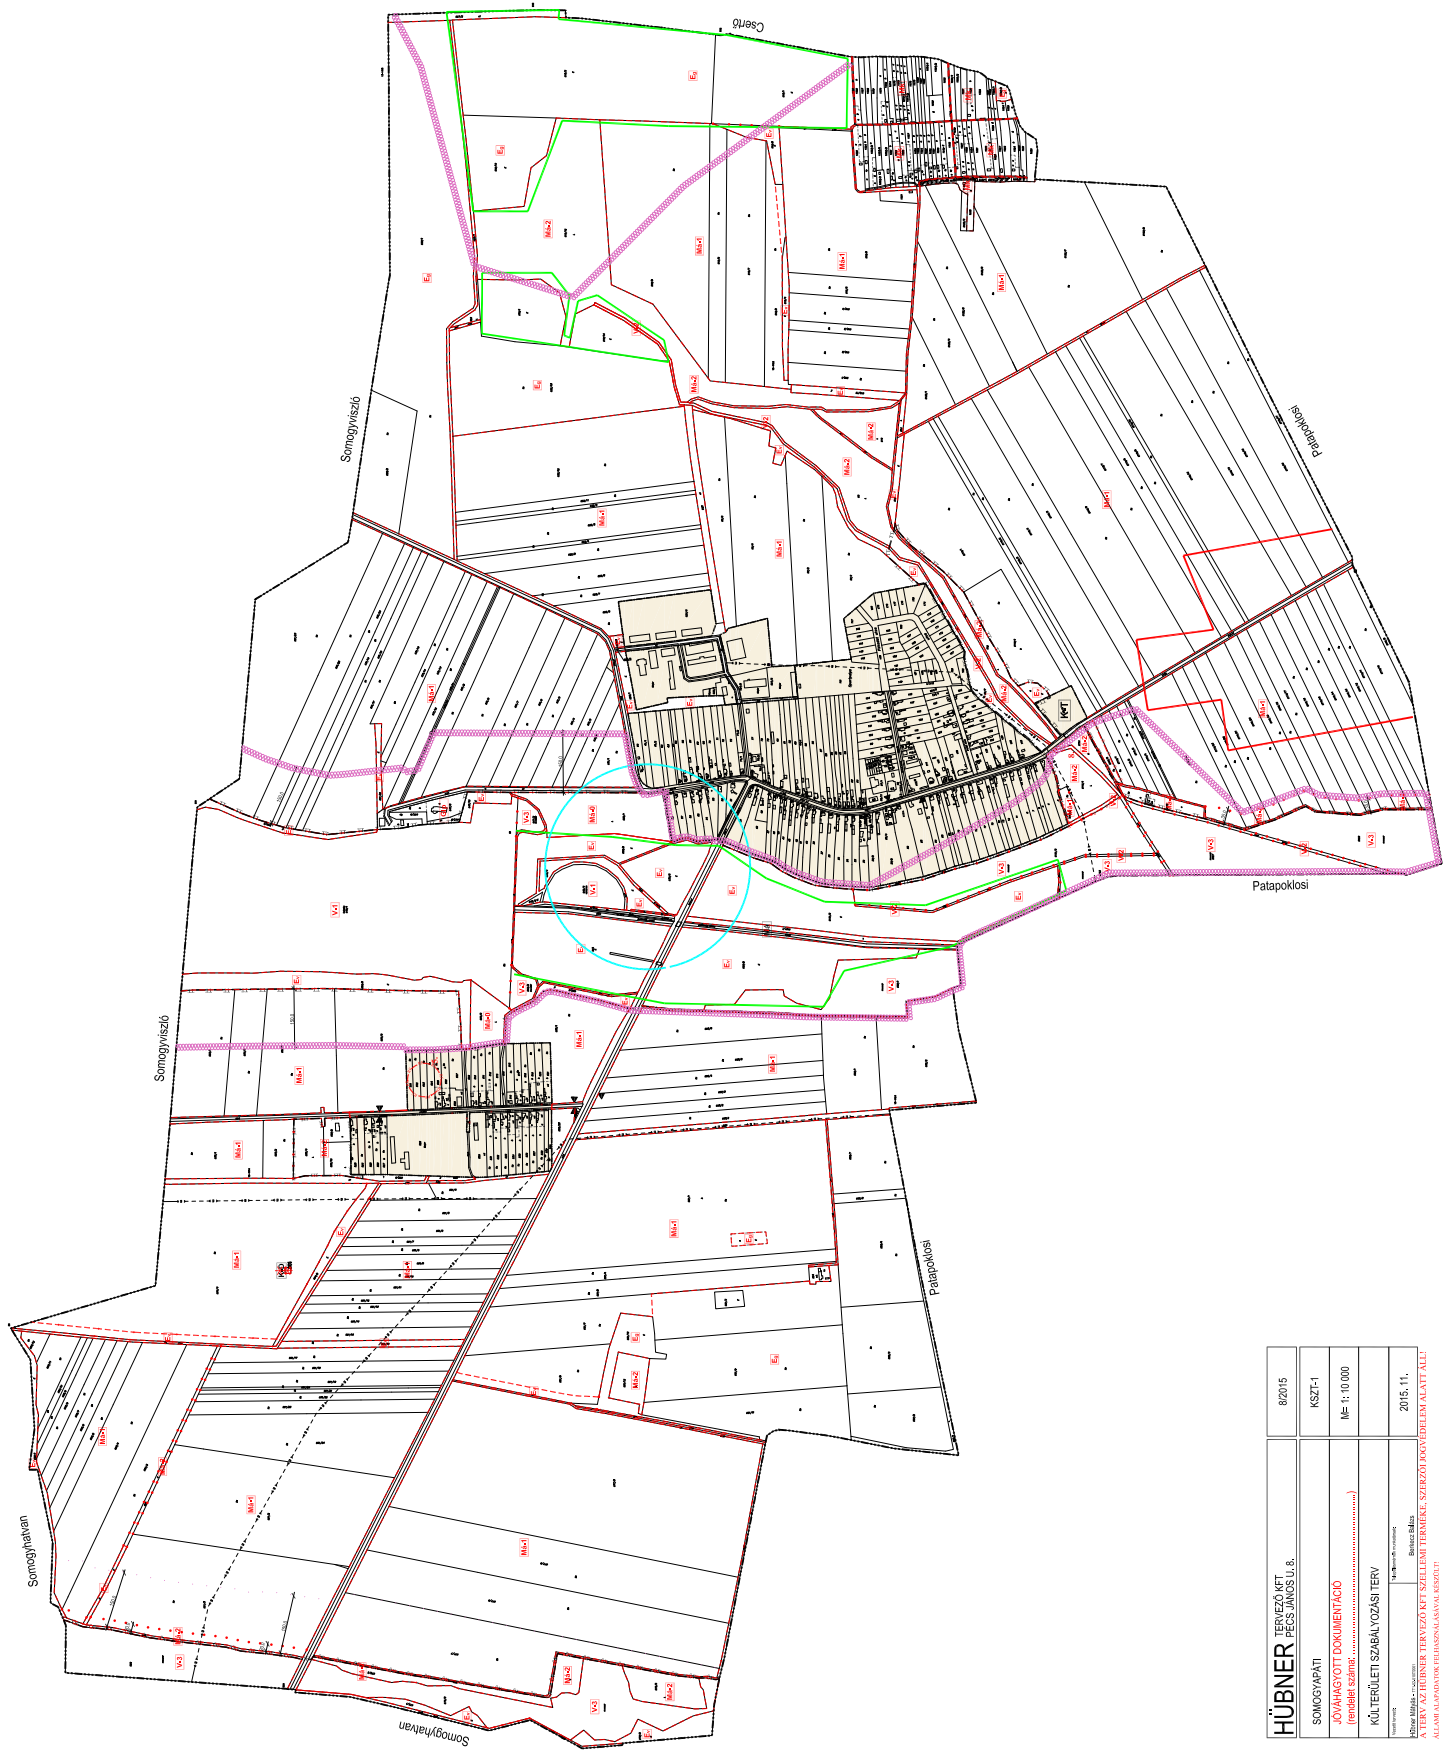

SOMOGYAPÁTI IGAZGATÁSI TERÜLET KÜLTÉRLETI SZABÁLYOZÁSI TERV M = 1 : 10 000

SZABÁLYOZÁSI TERV JELKULCSA SZABÁLYOZÁSI VONAL

	KÖZTERÜLET, NEM KÖZTERÜLET ELVÁLASZTÓ VONAL
	SZABÁLYOZÁSI SZÉLSŐBESZ
	EGYÉB SZABÁLYOZÁSI ELEMÉK
	IGAZGATÁSI TERÜLET HATÁRA
	BÉTERÜLET HATÁRA
	TERÜLET FELHASZNÁLÁSI MÓDOK HATÁRA
	TERÜLETI TÍPUS HATÁRA
	TERÜLET FELHASZNÁLÁSI MÓDOK BEÉPÍTÉSI ÉS BEÉPÍTÉSRE SZÁMLI BEÉPÍTÉSRE NEM SZÁMLI TERÜLETEK
	BEÉPÍTÉSRE SZÁMLI TERÜLETEK
	SZAKASZOS TERÜLET
	MEZŐGAZDASÁGI TERÜLET
	BEÉPÍTÉSRE NEM SZÁMLI TERÜLETEK
	ERŐTERÜLET
	VIDÉKUM
	GAZDASÁGI
	MEZŐGAZDASÁGI TERÜLET
	ALTALANSZABÓZOTT, BE NEM ÉPÍTHETŐ
	ALTALANSZABÓZOTT
	KORLÁTOZOTT HASZNÁLATÚ (GYEP, LEGELŐ)
	HÉRTES
	KÜLÖNLEGES TERÜLET
	döntő
	VIZGAZDALKODÁSI TERÜLET
	VIZGAZDALKODÁSI TERÜLET - ALÖLÉK, TÁRK
	VIZGAZDALKODÁSI TERÜLET - PÁRKOK, ÁRNYÉK
	VIZGAZDALKODÁSI TERÜLET - MŰSÁRKAK, KELLÁRSÓ
	VIZGAZDALKODÁSI TERÜLET - VÍZMŰTERÜLET
	KÖZTEREPI TERÜLET
	KÖZTÉR
	TÁJ- ÉS TERMÉSZETVÉDELME
	NATURÁLIS TERÜLET HATÁRA
	ÖKOLÓGIAI VÉDELMI HATÁRA
	TEREMZETTERÜLET
	VELEKÖRRE TEREMZETT TERMÉSZETTERÜLET
	EGYÉB TÁJERTEK
	TÁJ- ÉPÍTÉSI TERÜLET
	AD TEREMZÉSI HATÓTSÁGOK SZAKTERÜLET
	NYALÓ TEREMZÉSI HATÓTSÁG TERÜLET
	ORSZÁGOS VONKÖZPÉLÉSI TERÜLET
	ORSZÁGOS MŰVELTÉSKÖZPÉLÉSI TERÜLET
	REGISZTRÁCIÓS TERÜLET
	REGISZTRÁCIÓS TERÜLET HATÁRA
	KÖZMŰVEK
	20 M-es LEJÁRÓZETEK
	EGYÉB
	ÖVETI HATÁRA
	VÉDŐVONAL
	MEGSZŰNTETŐ JELE

HÜBNER TERVEZŐ KFT. PECS JÁNOS U. 8.	8/2015
SOMOGYAPÁTI	KSZT-1
JÓVÁHAGYOTT DOKUMENTÁCIÓ (rendeltetési szám:)	M = 1 : 10 000
KÜLTÉRLETI SZABÁLYOZÁSI TERV	2015. 11.
Előzetes Műveltségügyi Határozat Szerkesztő: Hübner Márk	
A TERV AZ HÜBNER TERVEZŐ KFT. SZELLEMI TULAJDONI TERVEZŐI JOGVELEMÉNYEKÉÉNEK ÉS AZ ALÁÍRÁSÁVAL FELHASZNÁLÁSÁVAL KÉSZÜLT.	