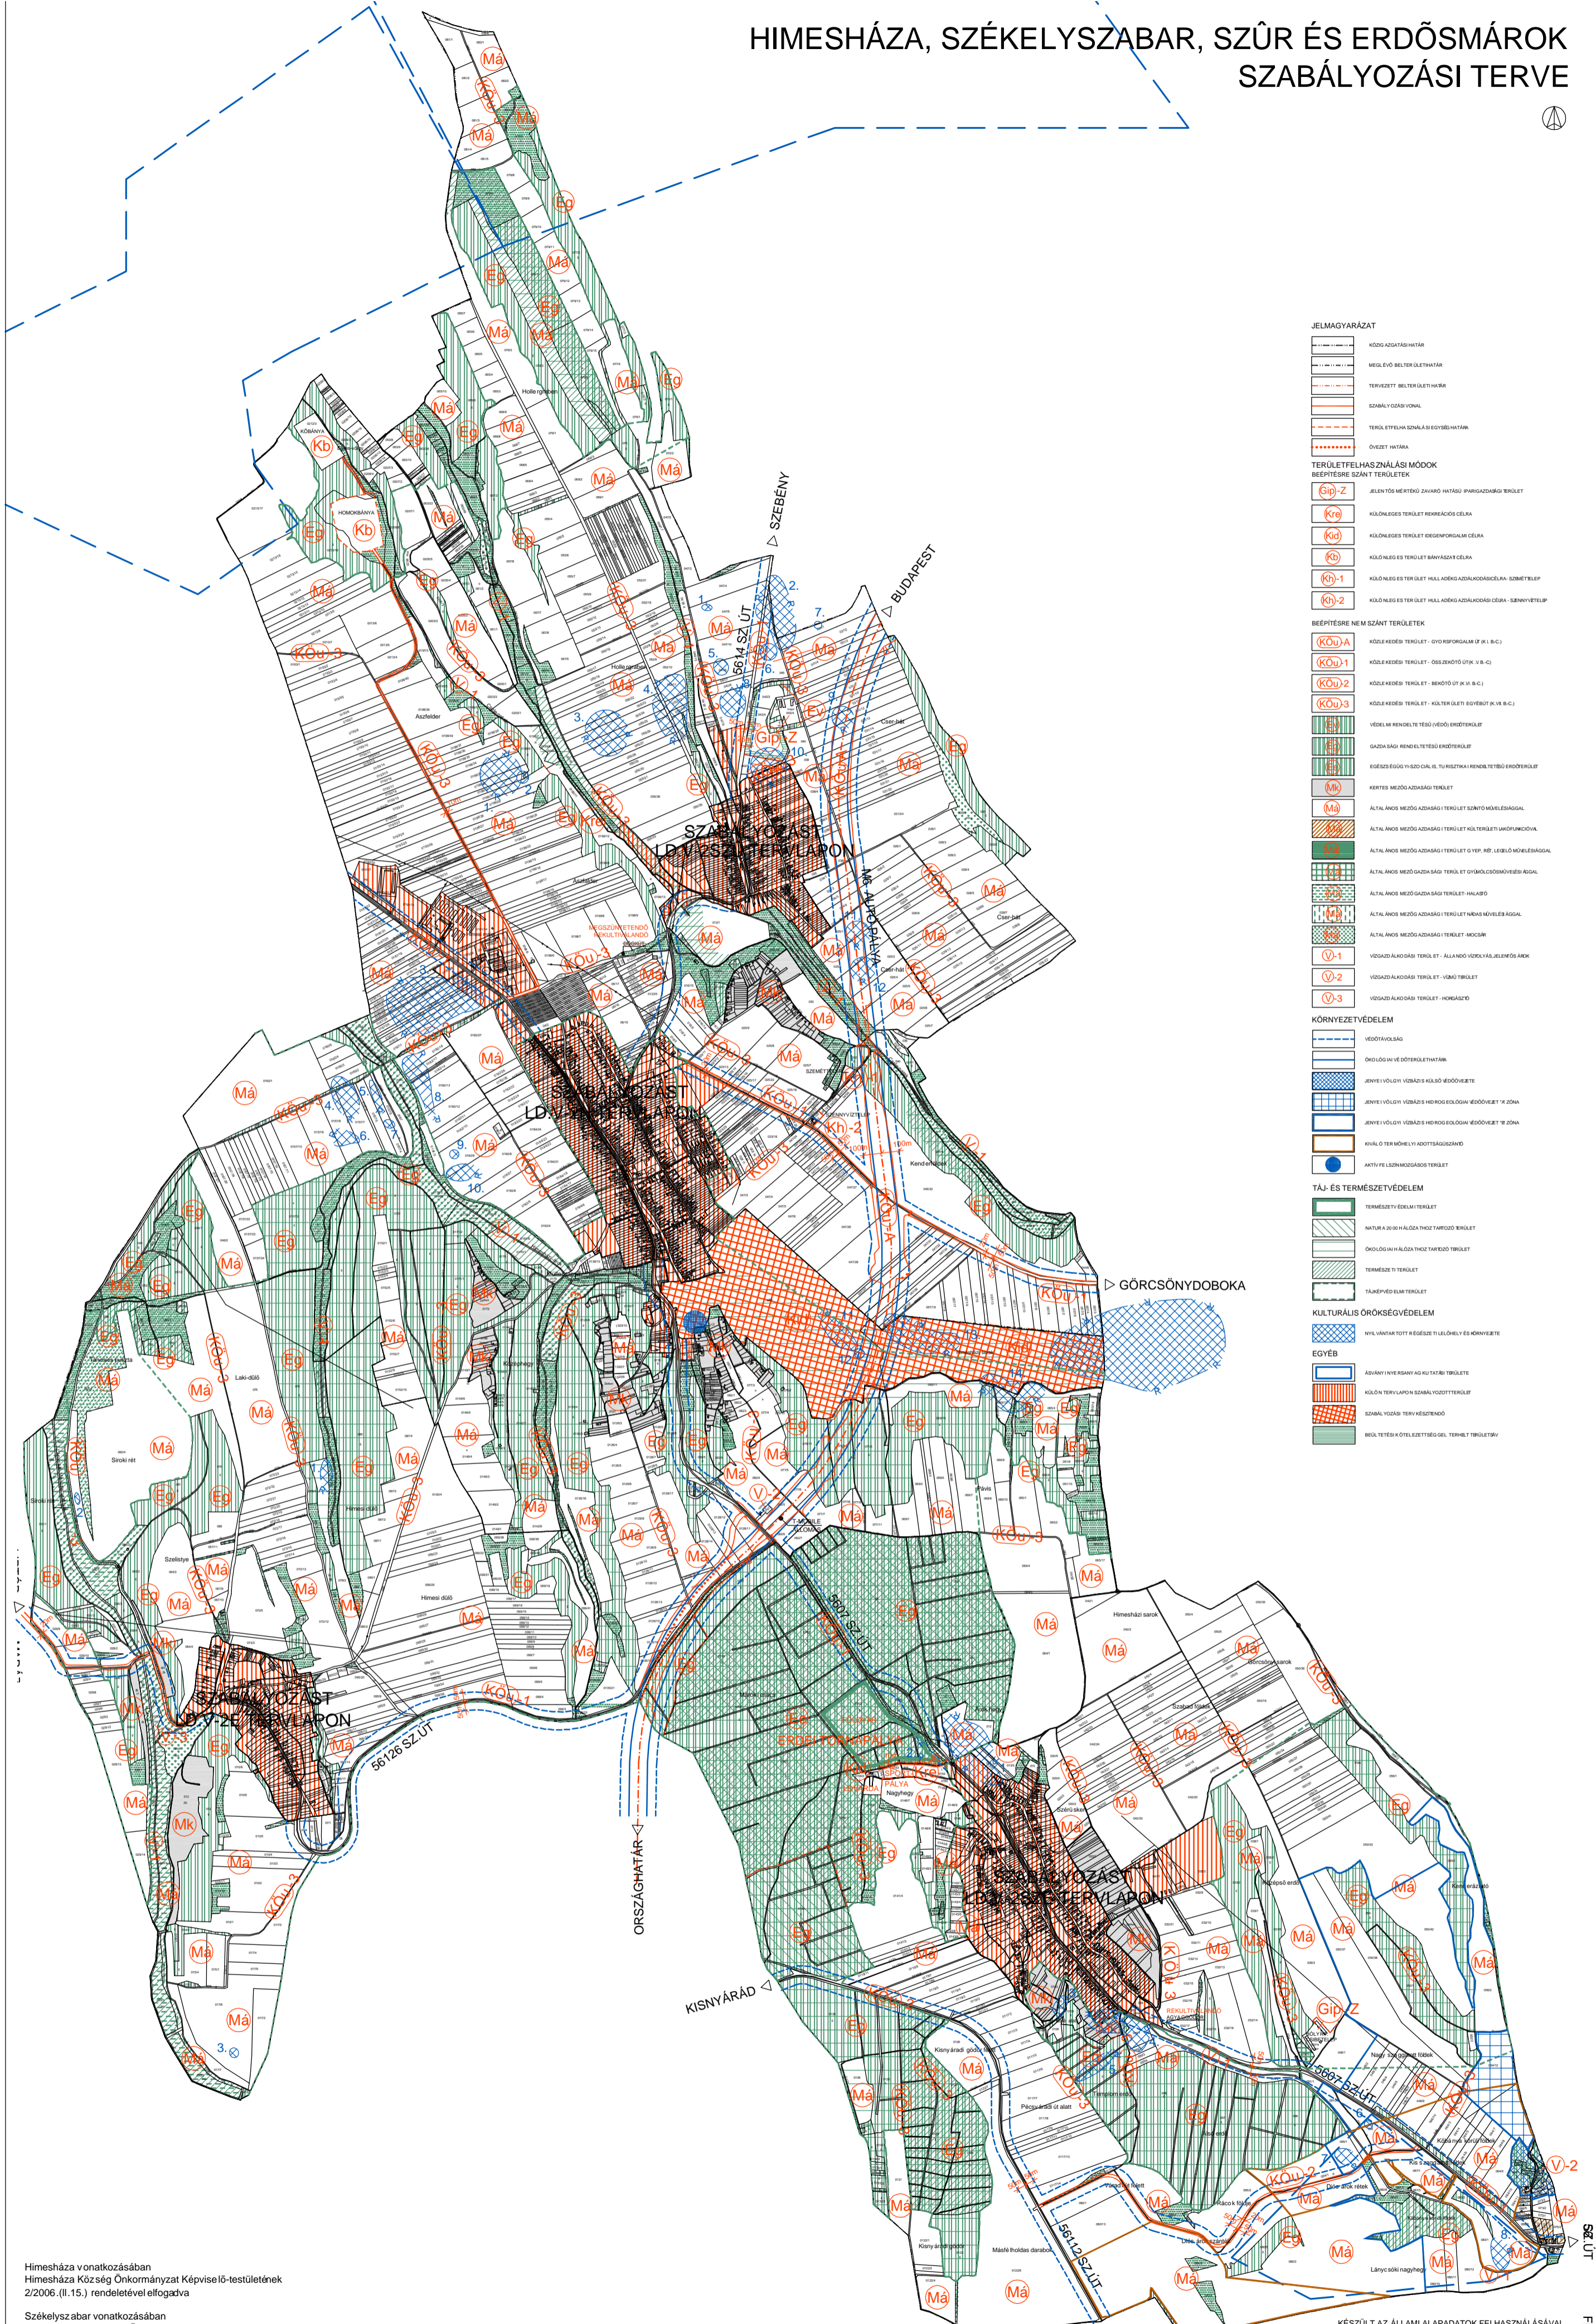

HIMESHÁZA, SZÉKELYSZABAR, SZÜR ÉS ERDŐSMÁROK SZABÁLYOZÁSI TERVE

JELMAGYARZAT

KÖZIGAZGATÁSI HATÁROK

- KÖZIGAZGATÁSI HATÁR
- MÉGLÉVO BELTERÜLETHATÁR
- TERVEZETT BELTERÜLETHATÁR
- SZABÁLYOZÁSI VONAL
- TERÜLETFELHASZNÁLÁSISZABÁLYOZÁSI HATÁR
- ÖVIZET HATÁRA

TERÜLETFELHASZNÁLÁSI MÓDOK

BEEPTÉRENE SZÁNT TERÜLETEK

- (Eip)-Z JELEN TŐR MÉRTEBŰ ZAVARÓ HATÁSÚ IPARI/ÜZEMELTETÉSI TERÜLET
- (Kre) KÖLTSÉGES TERÜLET REHABILITÁCIÓS TERÜLET
- (Ked) KÖLTSÉGES TERÜLET IDEGENFORGALMI CÉLRA
- (Kb) KÖLTSÉGES TERÜLET BANYÁSDI CÉLRA
- (Kh)-1 KÖLTSÉGES TERÜLET HULLADÉKGAZDÁLKODÁSI CÉLRA - SZEMÉLTÉP
- (Kh)-2 KÖLTSÉGES TERÜLET HULLADÉKGAZDÁLKODÁSI CÉLRA - SZENNYVETÉP

BEEPTÉRENE NEM SZÁNT TERÜLETEK

- (KÖU)-A KÖZLEKEDÉSI TERÜLET - ÖVREFORMÁLÁS (V, B, C)
- (KÖU)-1 KÖZLEKEDÉSI TERÜLET - ÖVREFORMÁLÁS (V, B, C)
- (KÖU)-2 KÖZLEKEDÉSI TERÜLET - BEKÖZÖLT UT (V, B, C)
- (KÖU)-3 KÖZLEKEDÉSI TERÜLET - KÖZLEKEDÉSI EGYSÉGVÉ (V, B, C)
- (KÖU)-4 KÖZLEKEDÉSI TERÜLET - KÖZLEKEDÉSI EGYSÉGVÉ (V, B, C)
- (E) VÉDELMI RENDELTE TEGY (EÖV) ERŐTERÜLET
- (Eg) GAZDASÁG RENDELTE TEGY ERŐTERÜLET
- (Eg) ÉGÉZSÉGÜGY VÁRSZÜCSÉK, TÜZVÉDELMI RENDELTE TEGY ERŐTERÜLET
- (Ma) KERTESZ MEZŐGAZDASÁGI TERÜLET
- (M) ÁLTALÁNOS MEZŐGAZDASÁGI TERÜLET SZÁNTÓMŰVELÉSRE
- (M) ÁLTALÁNOS MEZŐGAZDASÁGI TERÜLET KÖLTSÉGVETÉSI MŰVELÉSRE
- (M) ÁLTALÁNOS MEZŐGAZDASÁGI TERÜLET GYEP, RÉP, LESELTŐ MŰVELÉSRE
- (M) ÁLTALÁNOS MEZŐGAZDASÁGI TERÜLET GYEP, RÉP, LESELTŐ MŰVELÉSRE
- (M) ÁLTALÁNOS MEZŐGAZDASÁGI TERÜLET HÁRS
- (M) ÁLTALÁNOS MEZŐGAZDASÁGI TERÜLET HÁRS MŰVELÉSRE
- (M) ÁLTALÁNOS MEZŐGAZDASÁGI TERÜLET MŰVELÉSRE
- (V)-1 VIDÉKGAZDASÁGI TERÜLET - ÁLLANDÓ VIDÉKGAZDASÁGI TERÜLET
- (V)-2 VIDÉKGAZDASÁGI TERÜLET - VIDÉK TERÜLET
- (V)-3 VIDÉKGAZDASÁGI TERÜLET - HORGASZÓ

- NYILVÁNTARTOTT ÉS ÉGÉZSÉGI TERÜLET ÉS KÖRNYEZETE

EGYÉB

- ASZONYI NYELVI ÉS NYELVI KUTATÁSI TERÜLET
- KÖLTSÉGVETÉSI SZABÁLYOZOTT TERÜLET
- ERŐS VIZSÁG TERÜLET
- BEVÉTEL TERÜLET KÖZLEKEDÉSI TERÜLET

KÉSZÜLT AZ ÁLLAMI ALAPADATOK FELHASZNÁLÁSÁVAL