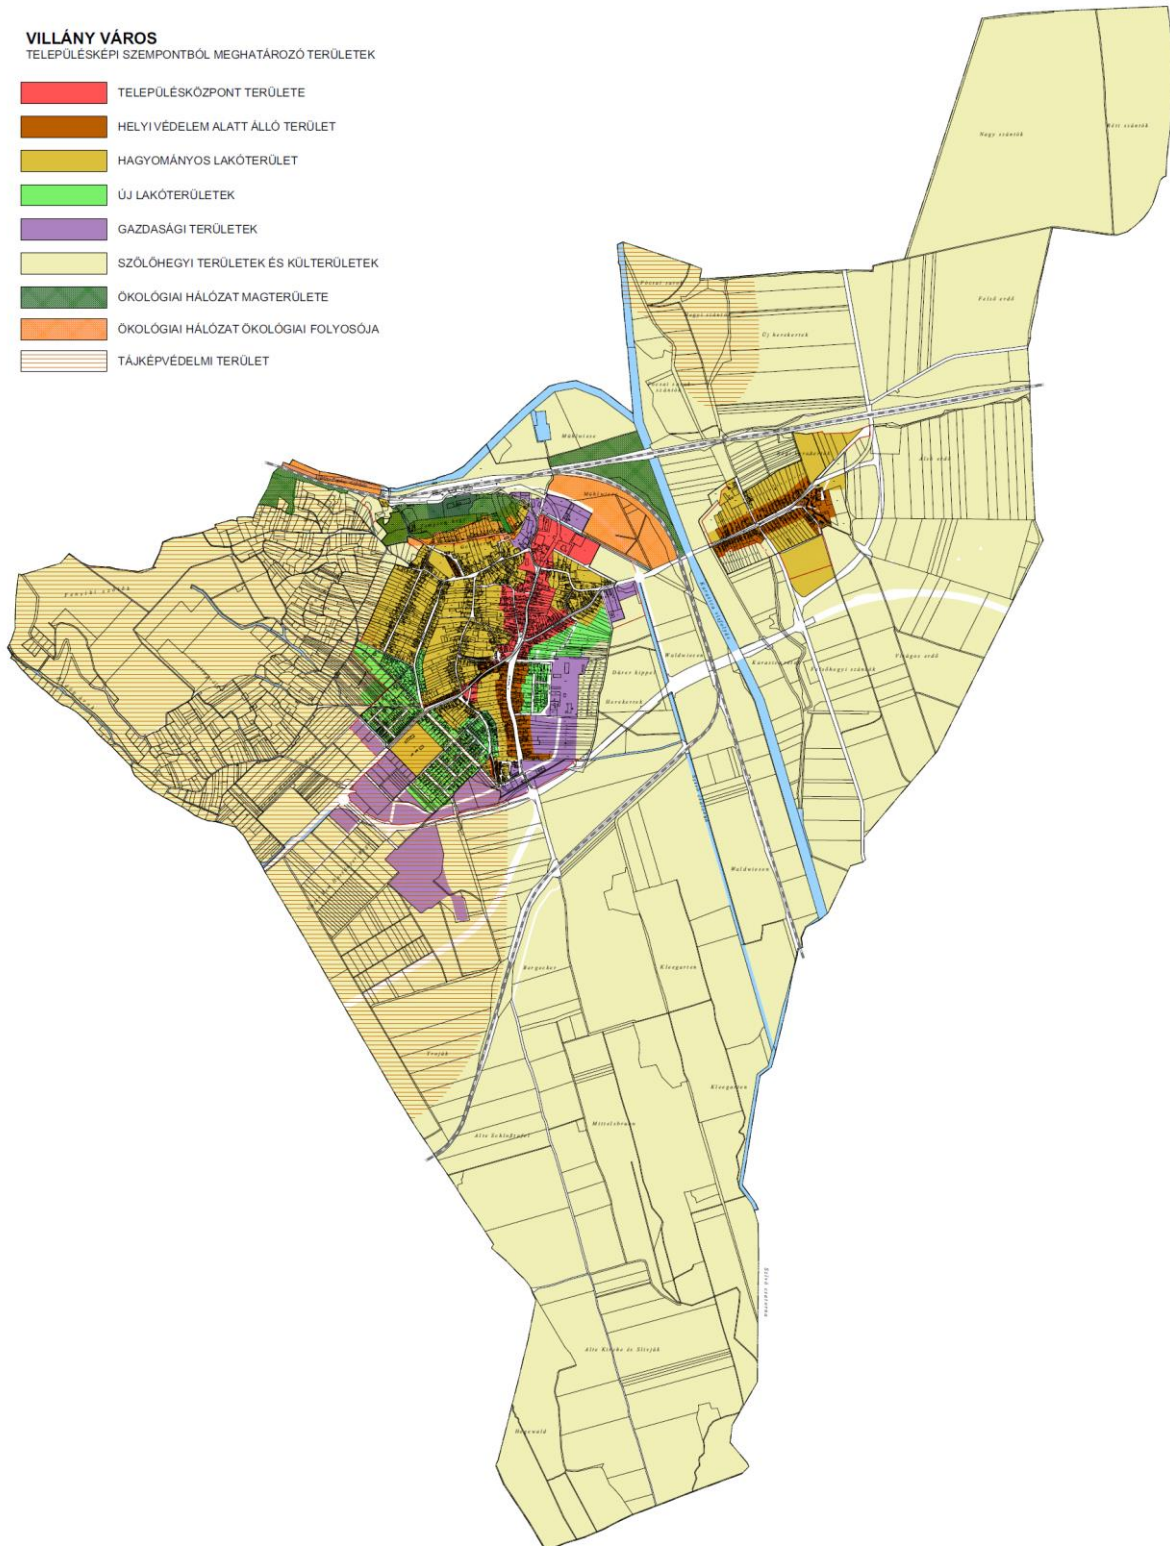

2. melléklet a 7/ 2021. (VIII.4.) önk. rendelethez

Településképi szempontból meghatározó területek lehatárolása

VILLÁNY VÁROS

TELEPÜLÉSKÉPI SZEMPONTBÓL MEGHATÁROZÓ TERÜLETEK