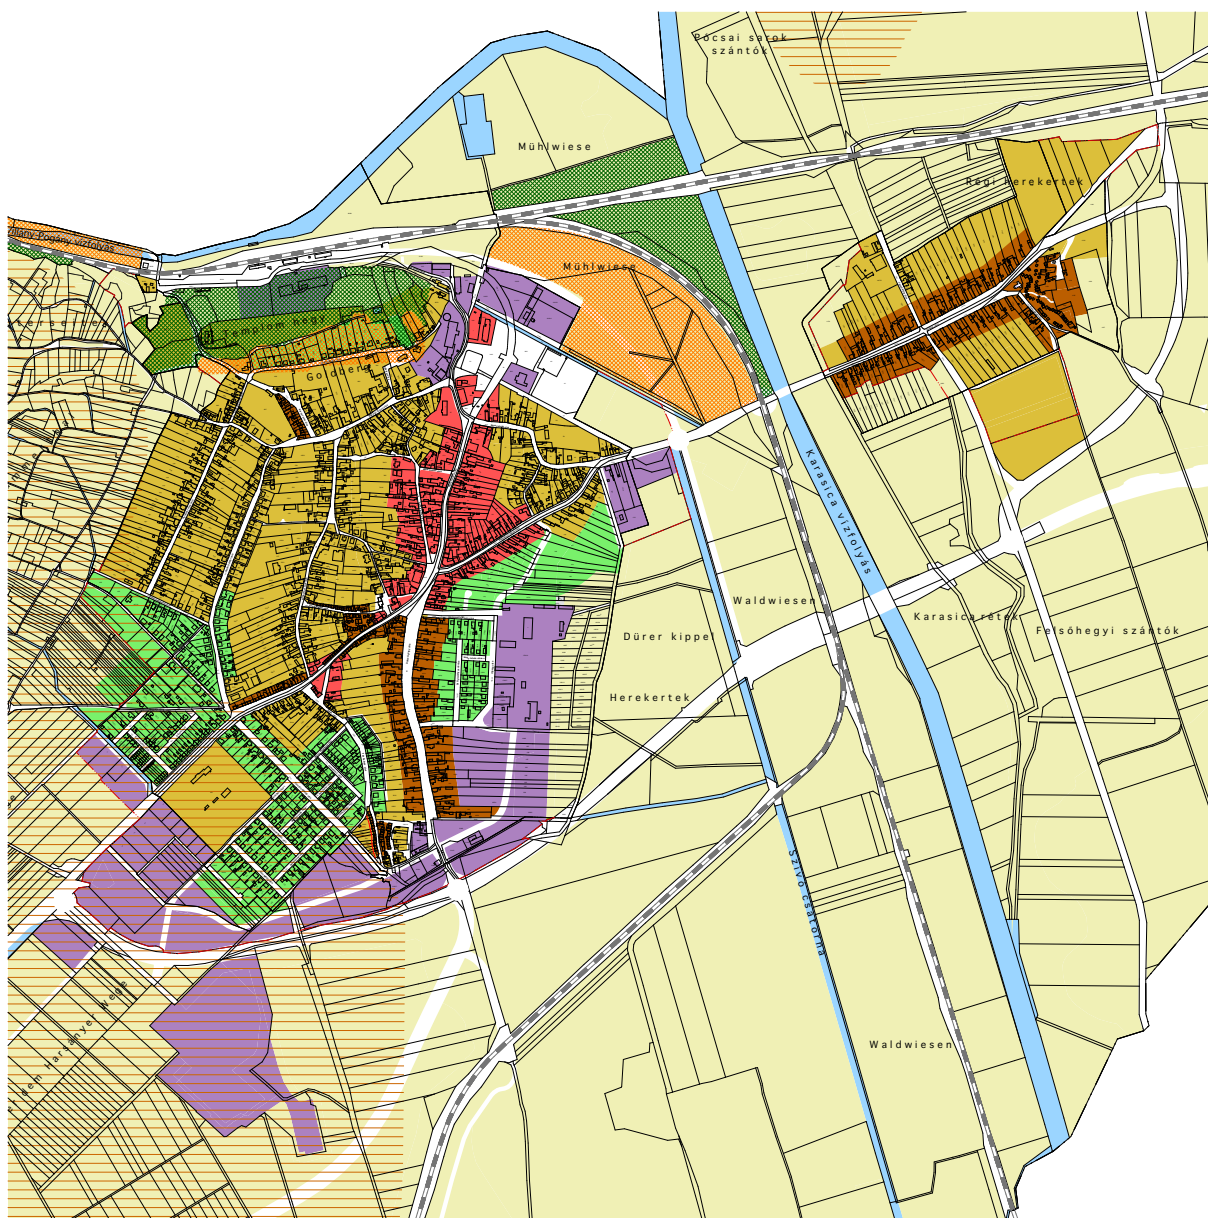

B. Településkép szempontból meghatározó beépítésre szánt területek

VILLÁNY VÁROS TELEPÜLÉSKÉPI SZEMPONTBÓL MEGHATÁROZÓ TERÜLETEK

-  TELEPÜLÉSKÖZPONT TERÜLETE
-  HELYI VÉDELEM ALATT ÁLLÓ TERÜLET
-  HAGYOMÁNYOS LAKÓTERÜLET
-  ÚJ LAKÓTERÜLETEK
-  GAZDASÁGI TERÜLETEK
-  SZŐLŐHEGYI TERÜLETEK ÉS KÜLTERÜLETEK
-  ÖKOLÓGIAI HÁLÓZAT MAGTERÜLETE
-  ÖKOLÓGIAI HÁLÓZAT ÖKOLÓGIAI FOLYOSÓJA
-  TÁJKÉPVÉDELMI TERÜLET