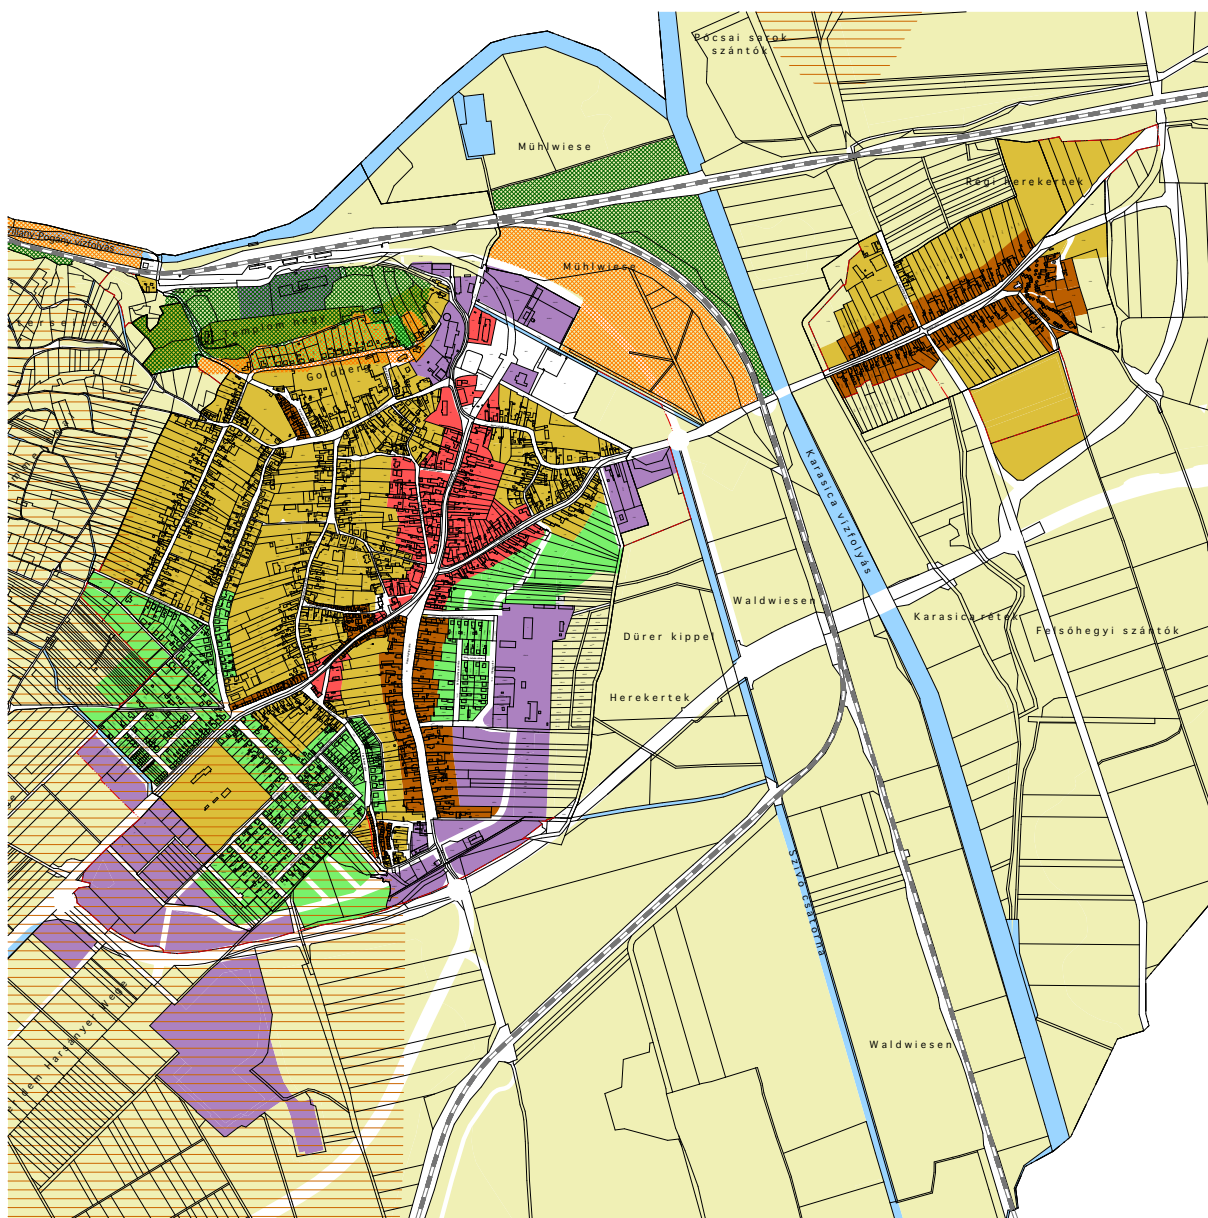

B. Településkép szempontból meghatározó beépítésre szánt területek

VILLÁNY VÁROS TELEPÜLÉSKÉPI SZEMPONTBÓL MEGHATÁROZÓ TERÜLETEK

-  TELEPÜLÉSKÖZPONT TERÜLETE
-  HELYI VÉDELEM ALATT ÁLLÓ TERÜLET
-  HAGYOMÁNYOS LAKÓTERÜLET
-  ÚJ LAKÓTERÜLETEK
-  GAZDASÁGI TERÜLETEK
-  SZŐLŐHEGYI TERÜLETEK ÉS KÜLTERÜLETEK
-  ÖKOLÓGIAI HÁLÓZAT MAGTERÜLETE
-  ÖKOLÓGIAI HÁLÓZAT ÖKOLÓGIAI FOLYOSÓJA
-  TÁJKÉPVÉDELMI TERÜLET