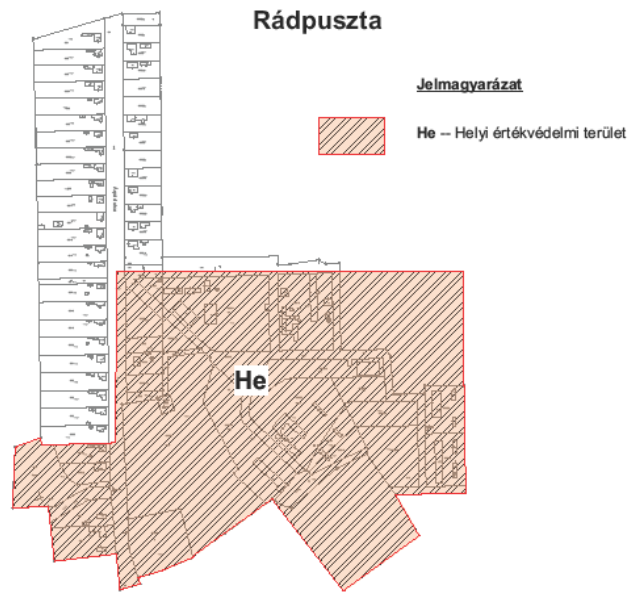

1. Településképi szempontból meghatározó területek (Tk)

2. helyi értékvédelmi terület (He):

Rád puszta majorsági területe	9033/ 10, /12, /14, /15, /16, /17, /18, /19, /20, /21, 27-29, és 0170/46, /47, /48, /49, /61, /62, /63 hrsz
Régi temetőn belül lehatárolt XVIII. és XIX. századi síremlékek	3646 hrsz

3. Településképi szempontból meghatározó terüetek - Kishegy