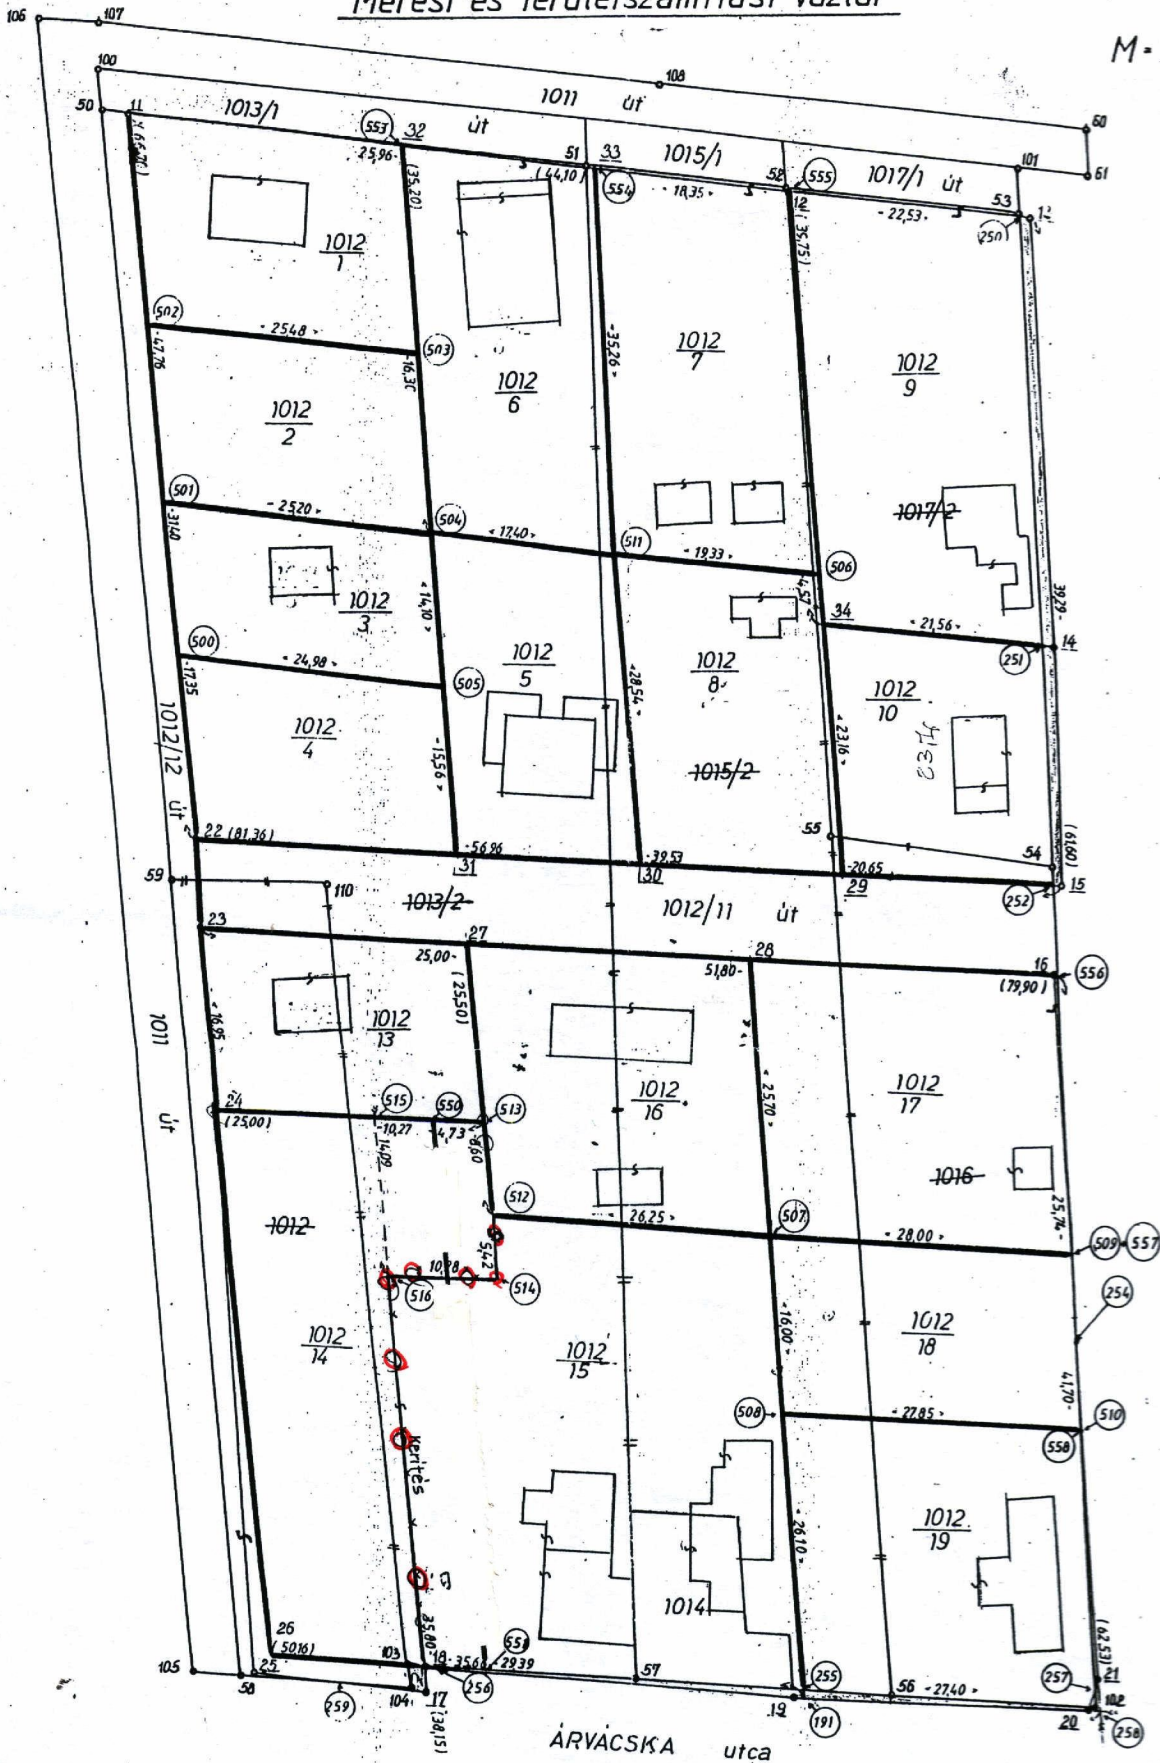

Mérési és területszámítási vázlat

M = 1:500

kék színnel a telekaszótár
m. jelölve

GEO-TÓTH

Földmérő Betéti Társaság
8700 Marcali, Dózsa Gy. utca 11/A. fsz. 2.
Számia szám: 11743026-20017606
Adószám: 25240320-2-14
☎: 85/510-436, fax: 85/510-437, Mobil: 70/335-8679
E-mail: postmaster@geototh.t-online.hu

Kérde és adománya:

Közmérő
KÖZMÉRŐ SÁNDOR
földmérő, technikus
oklevél V-21/1980
8700 MARCALI
Mikszóth K. utca 8/a.
Adószám: 73758346-1-34

Péter Gyula
földmérő