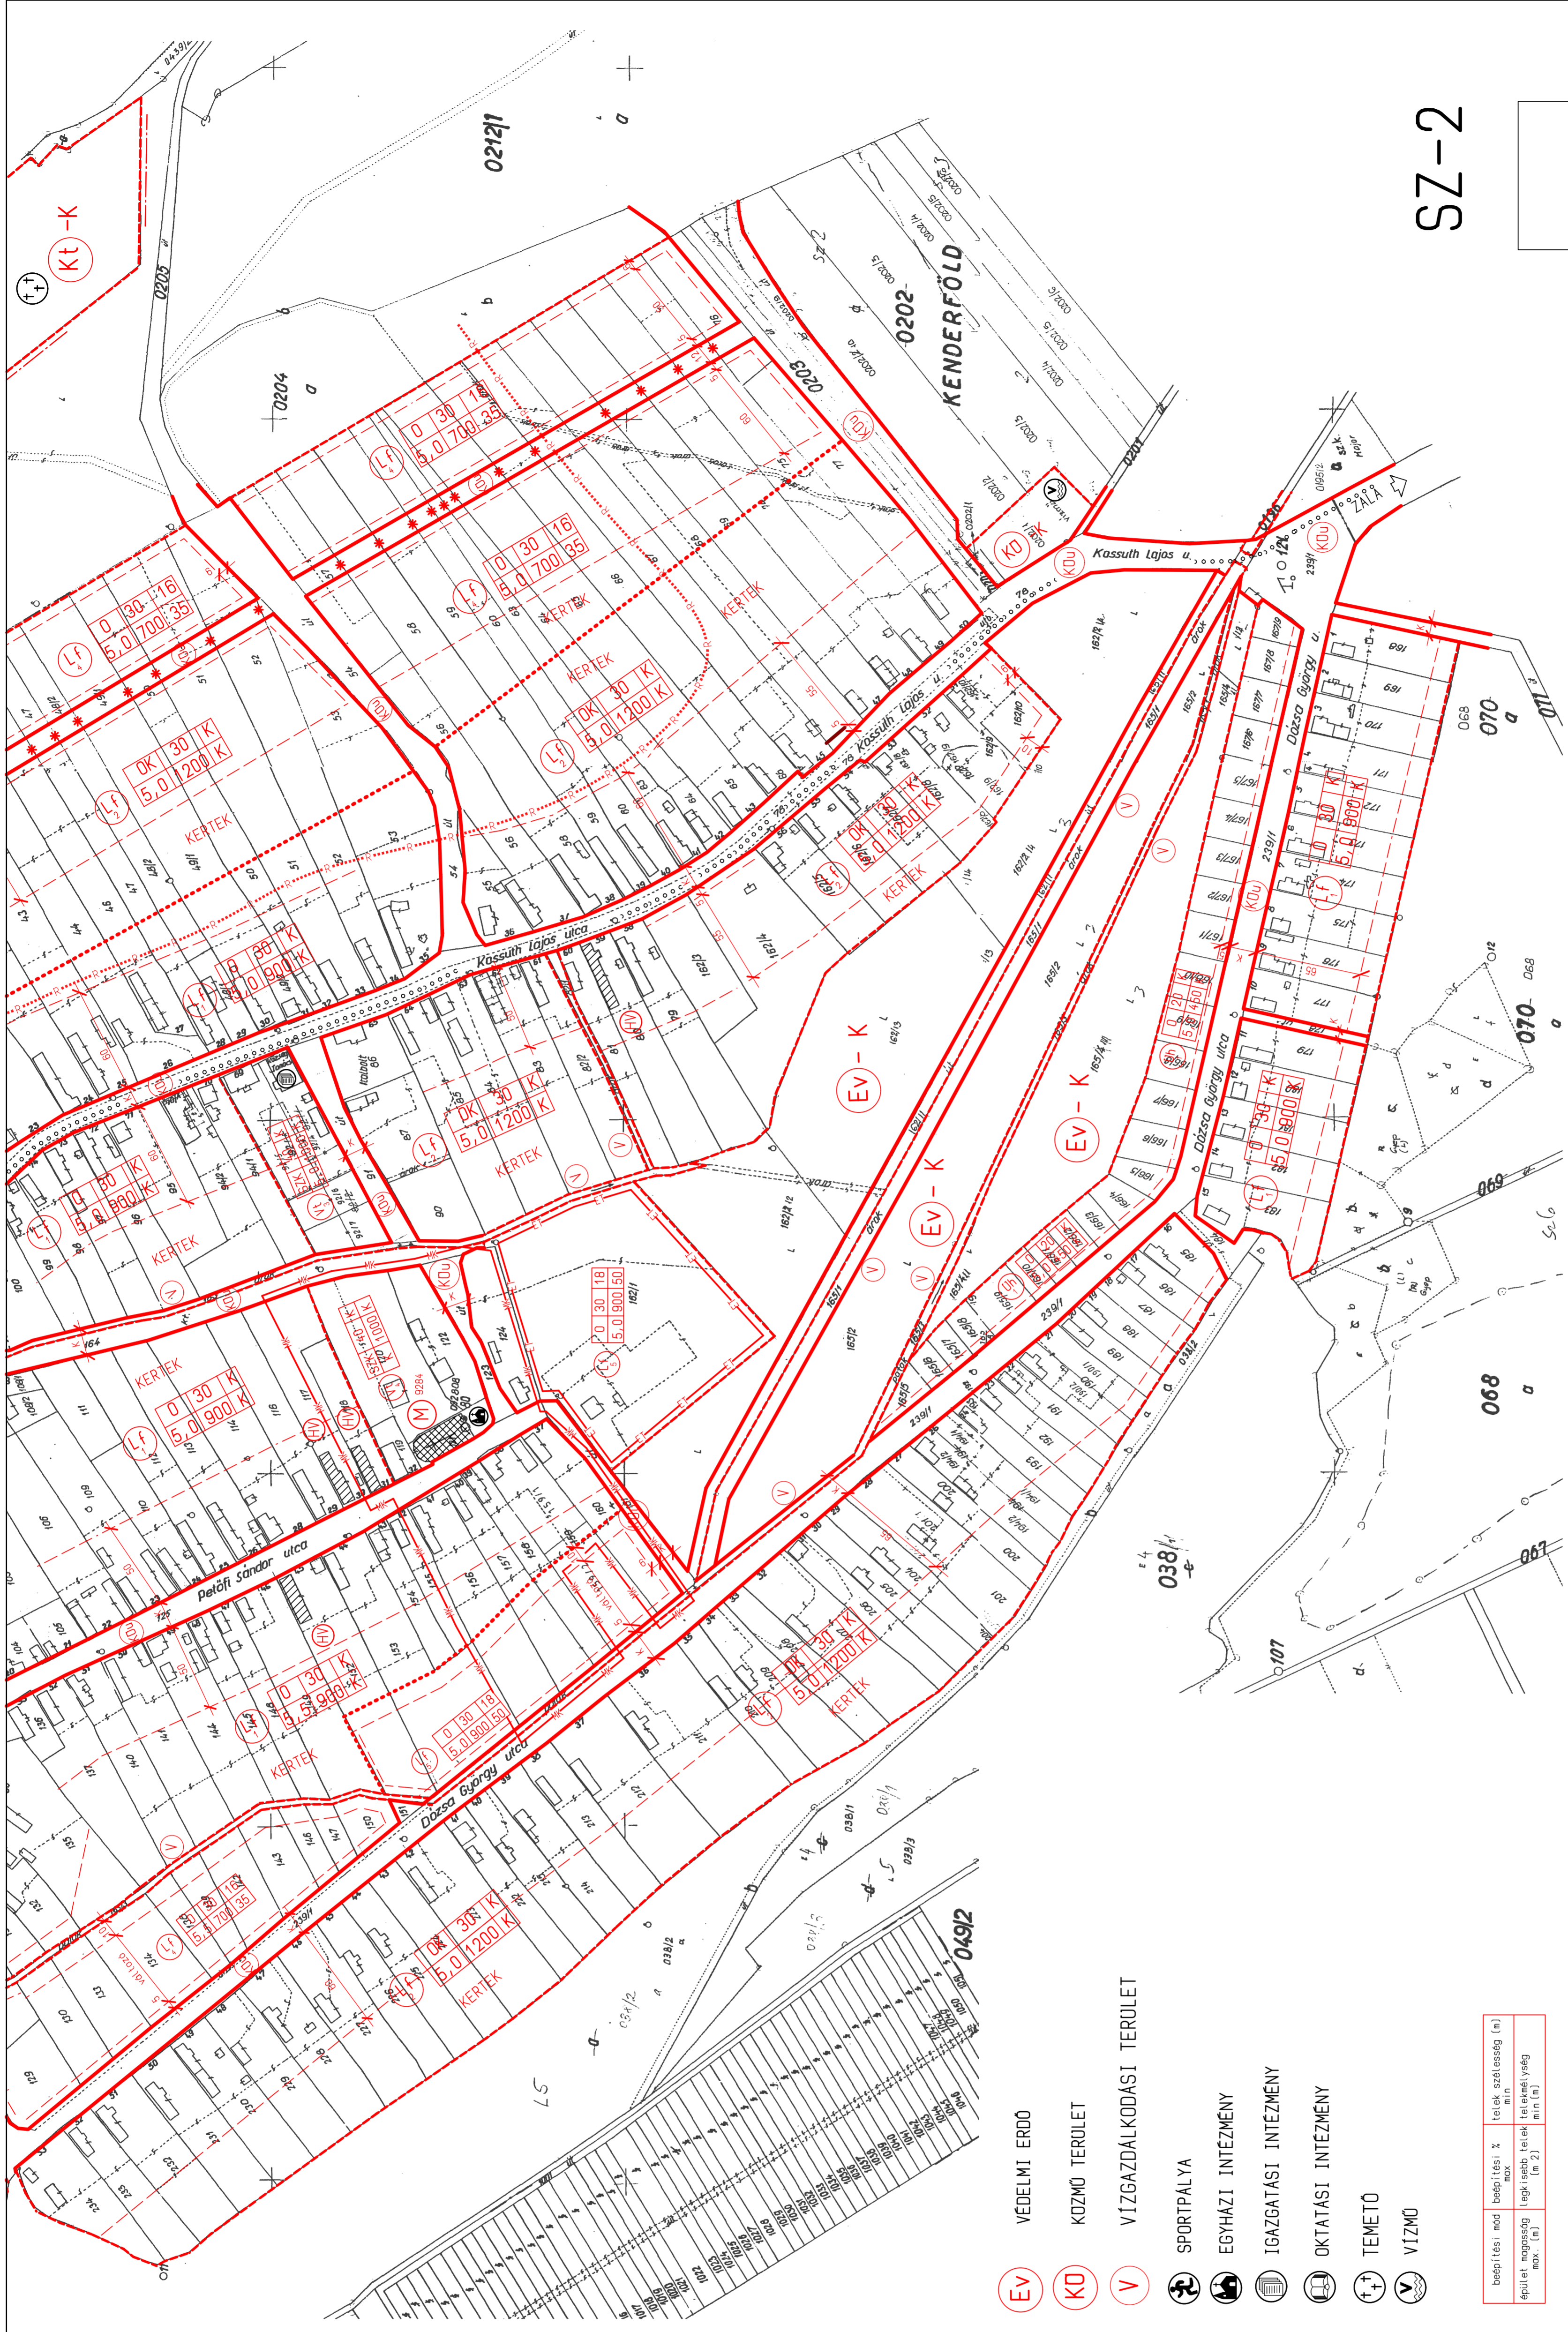

**J E L M A G Y A R Á Z A T :**

- BELTERÜLETI HATÁR MEGLEVO TERVEZETT
- BELTERÜLETI HATÁR MEGSZUNO BEEPITESRE SZANT TERULET HATARA
- SZABALYOZASI VONAL TERULETI EGYSÉG HATARA
- OVEZETTI HATÁR
- EPITESI HATÁRVONAL
- TELEKHATÁR (IRÁNYADÓ)
- EPITESI VONAL
- KOZLEKEDESI TERULET-KOZUT
- KERÉKPÁRUT, TERVEZETT
- GYALOGOSÚT
- KOZPARK, MEGLEVO
- MEGSZUNTETO JEL
- HELYI VEDETT EPOLET
- MOEMLÉK EPOLET
- RÉGESZETI TERULET HATÁRA
- MOEMLÉKI KÖRNYEZET HATÁRA
- HELYI TERMESZETVEDELMI TERULET
- ELVI TELEKAKTÁRSI ENGEDÉLY TERV KÉSZÍTÉSI KÖTELEZETTSÉG
- TELEPÜLESKÉP VEDELMI TERULET HATÁRA
- FALUSIAS LAKÓTERÜLET
- KERTVÁROSIAS LAKÓTERÜLET
- TELEPÜLESKÖZPONT VEGYES
- KOZPONTI VEGYES
- TEMETŐ
- SPORTTERÜLET
- TURISZTIKAI TERÜLET

- Lf
- Lke
- Vt
- Vk
- Kt
- Ksp
- Kü

- O OLDALHATÁRON ÁLLO
- SZ SZABADON ÁLLO
- K KIALAKULT

- VEDELMI ERŐ
- KOZMÓ TERÜLET
- VIZGAZDALKODÁSI TERÜLET
- SPORTPALYA
- EGYHÁZI INTÉZMÉNY
- IGAZGATÁSI INTÉZMÉNY
- OKTATÁSI INTÉZMÉNY
- TEMETŐ
- VIZMÓ

telek mérete (m)	telek szélessége (m)
max.	min.
épület magasság (m. 2)	telek mélysége (m. 2)
max. (m)	min. (m)

SZ-2