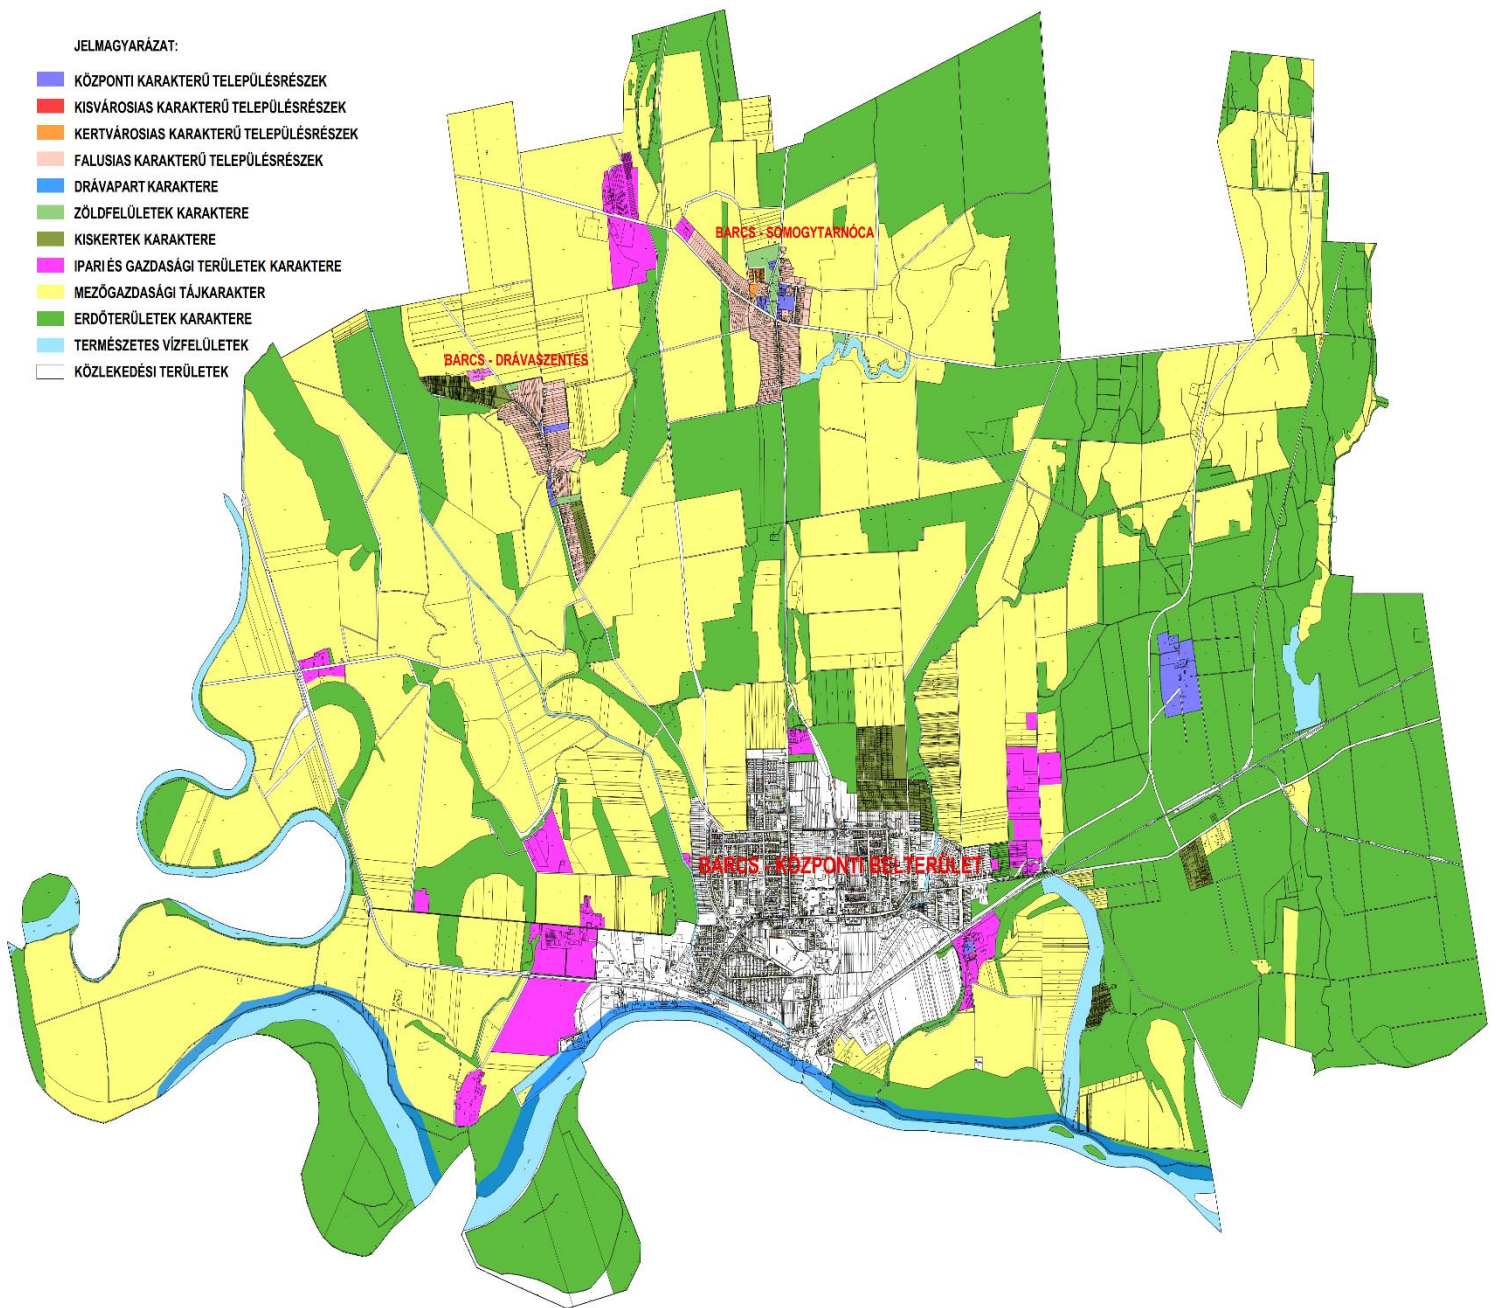

A TELEPÜLÉSKÉP SZEMPONTJÁBÓL ELTÉRŐ KARAKTERŰ TERÜLETEK LEHATÁROLÁSA

1. A településkép szempontjából eltérő karakterű területek lehatárolása külterületen

2. A településkép szempontjából eltérő karakterű területek térképi lehatárolása Barcs-Központi, belterületi településrészén

3. A településkép szempontjából eltérő karakterű területek térképi lehatárolása Barcs-Drávaszentesi és Somogytarnócai településrészekben

JELMAGYARÁZAT:

-  KÖZPONTI KARAKTERŰ TELEPÜLÉSRESZEK
-  KISVÁROSIS KARAKTERŰ TELEPÜLÉSRESZEK
-  KERTVÁROSIS KARAKTERŰ TELEPÜLÉSRESZEK
-  FALUSIAS KARAKTERŰ TELEPÜLÉSRESZEK
-  DRÁVAPART KARAKTERE
-  ZÖLDFELÜLETEK KARAKTERE
-  KISKERTEK KARAKTERE
-  IPARI ÉS GAZDASÁGI TERÜLETEK KARAKTERE
-  MEZŐGAZDASÁGI TÁJKARAKTER
-  ERDŐTERÜLETEK KARAKTERE
-  TERMÉSZETES VÍZFELÜLETEK
-  KÖZLEKEDÉSI TERÜLETEK