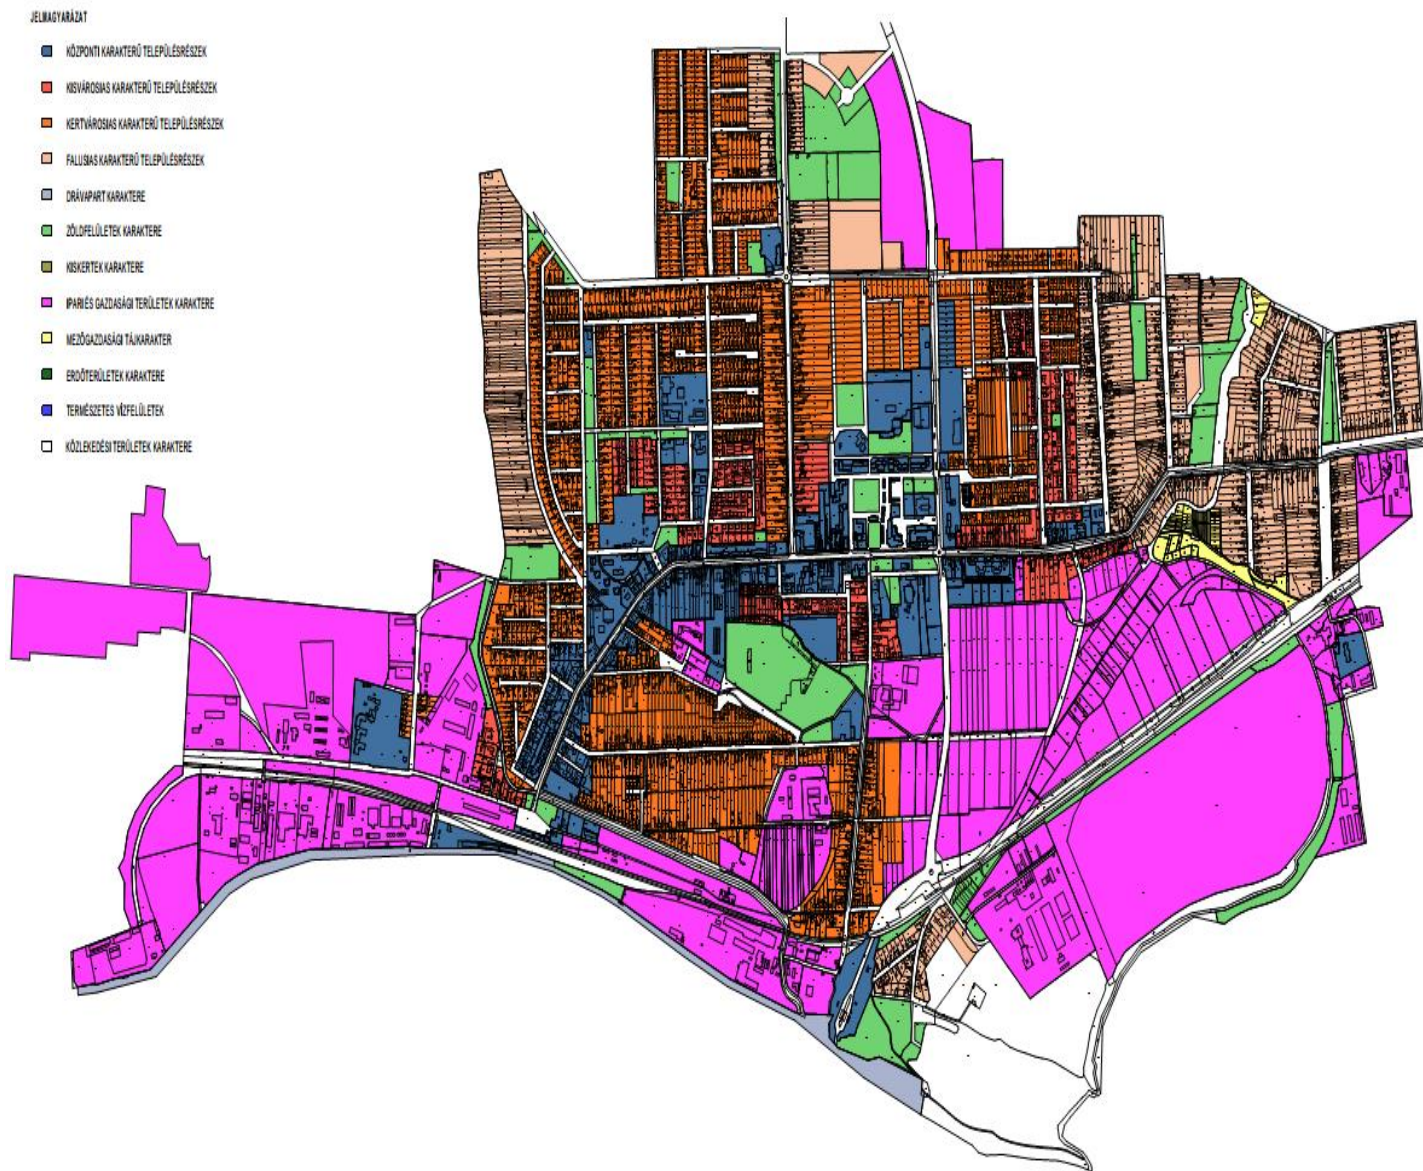

A TELEPÜLÉSKÉP SZEMPONTJÁBÓL ELTÉRŐ KARAKTERŰ TERÜLETEK LEHATÁROLÁSA

1. A településkép szempontjából eltérő karakterű területek lehatárolása külterületen

2. A településkép szempontjából eltérő karakterű területek térképi lehatárolása Barcs-Központi, belterületi településrészén

3. A településkép szempontjából eltérő karakterű területek térképi lehatárolása Barcs-Drávaszentesi és Somogytarnócai településrészekben

JELMAGYARÁZAT:

-  KÖZPONTI KARAKTERŰ TELEPÜLÉSRESZEK
-  KISVÁROSIS KARAKTERŰ TELEPÜLÉSRESZEK
-  KERTVÁROSIS KARAKTERŰ TELEPÜLÉSRESZEK
-  FALUSIAS KARAKTERŰ TELEPÜLÉSRESZEK
-  DRÁVAPART KARAKTERE
-  ZÖLDFELÜLETEK KARAKTERE
-  KISKERTEK KARAKTERE
-  IPARI ÉS GAZDASÁGI TERÜLETEK KARAKTERE
-  MEZŐGAZDASÁGI TÁJKARAKTER
-  ERDŐTERÜLETEK KARAKTERE
-  TERMÉSZETES VÍZFELÜLETEK
-  KÖZLEKEDÉSI TERÜLETEK