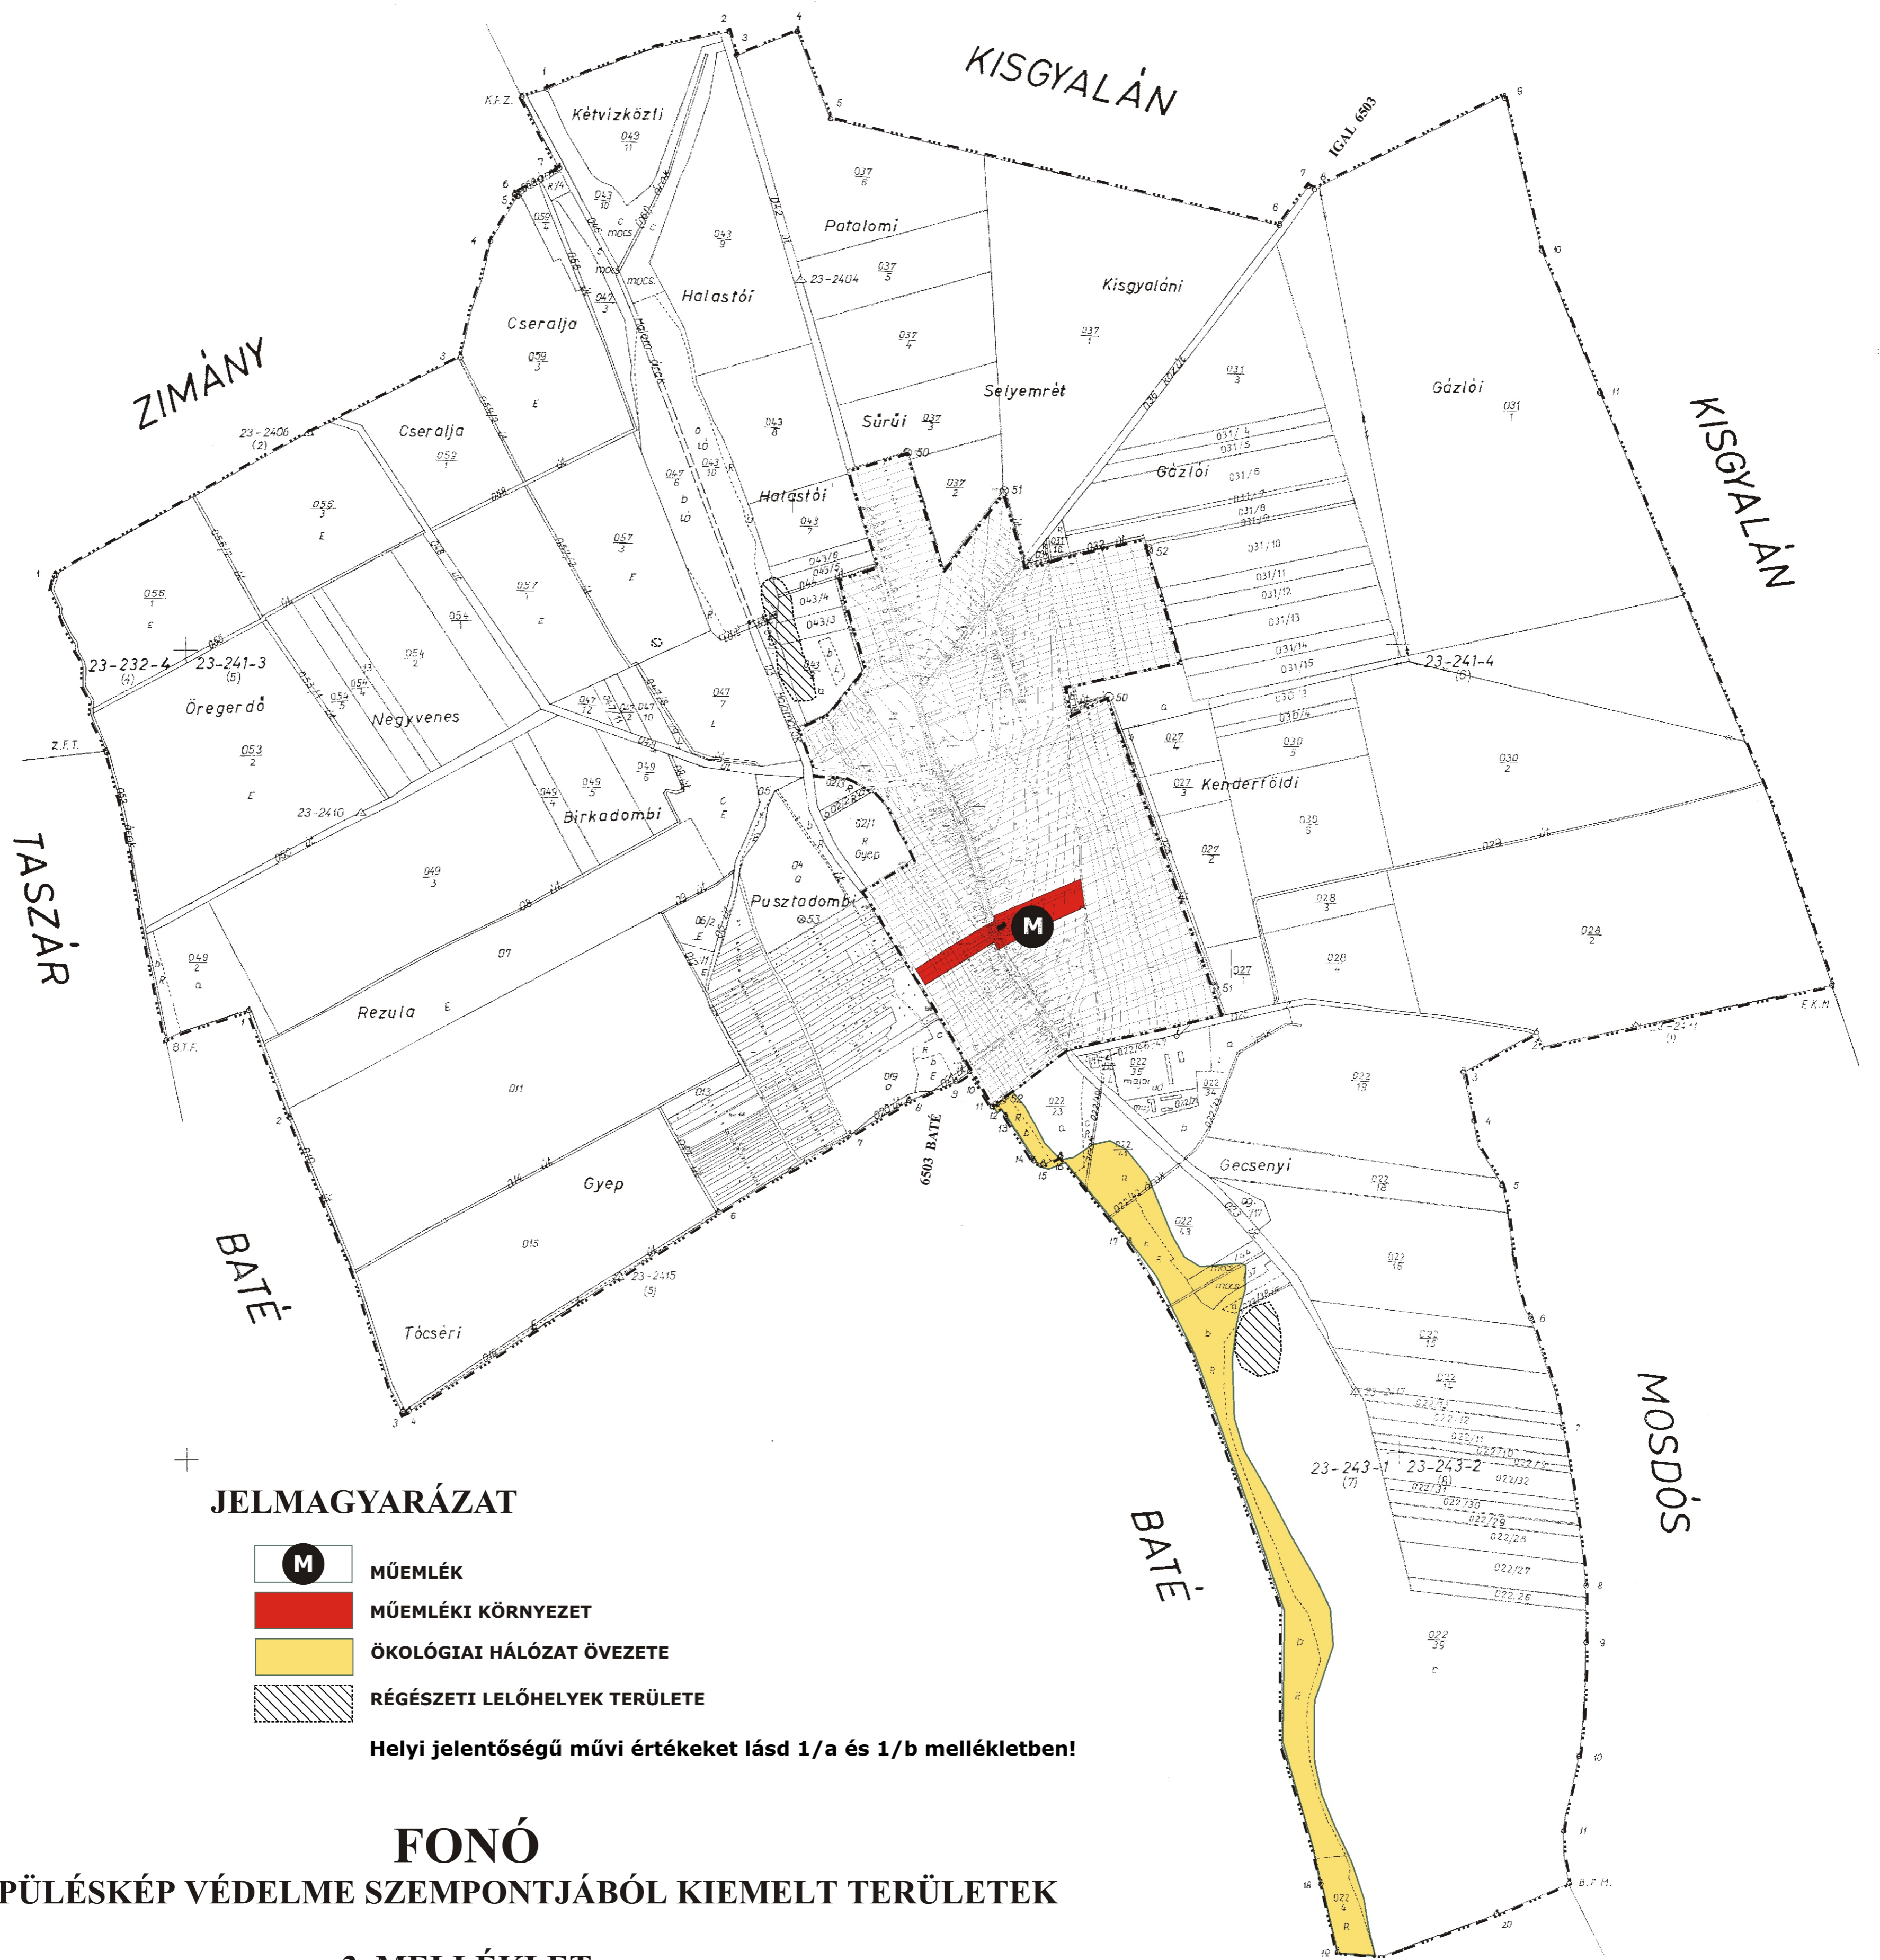

3. melléklet a ...10/2018. (IX.25) önkormányzati rendelethez

A TELEPÜLÉSKÉP VÉDELME SZEMPONTJÁBÓL KIEMELT TERÜLETEK

JELMAGYARÁZAT

- M MŰEMLÉK
- MŰEMLÉKI KÖRNYEZET
- ÖKOLÓGIAI HÁLÓZAT ÖVEZETE
- RÉGÉSZETI LELŐHELYEK TERÜLETE

Helyi jelentőségű művi értékeket lásd 1/a és 1/b mellékletben!

FONÓ

A TELEPÜLÉSKÉP VÉDELME SZEMPONTJÁBÓL KIEMELT TERÜLETEK

**3. MELLÉKLET
A/2018.(.....) RENDELETHEZ**