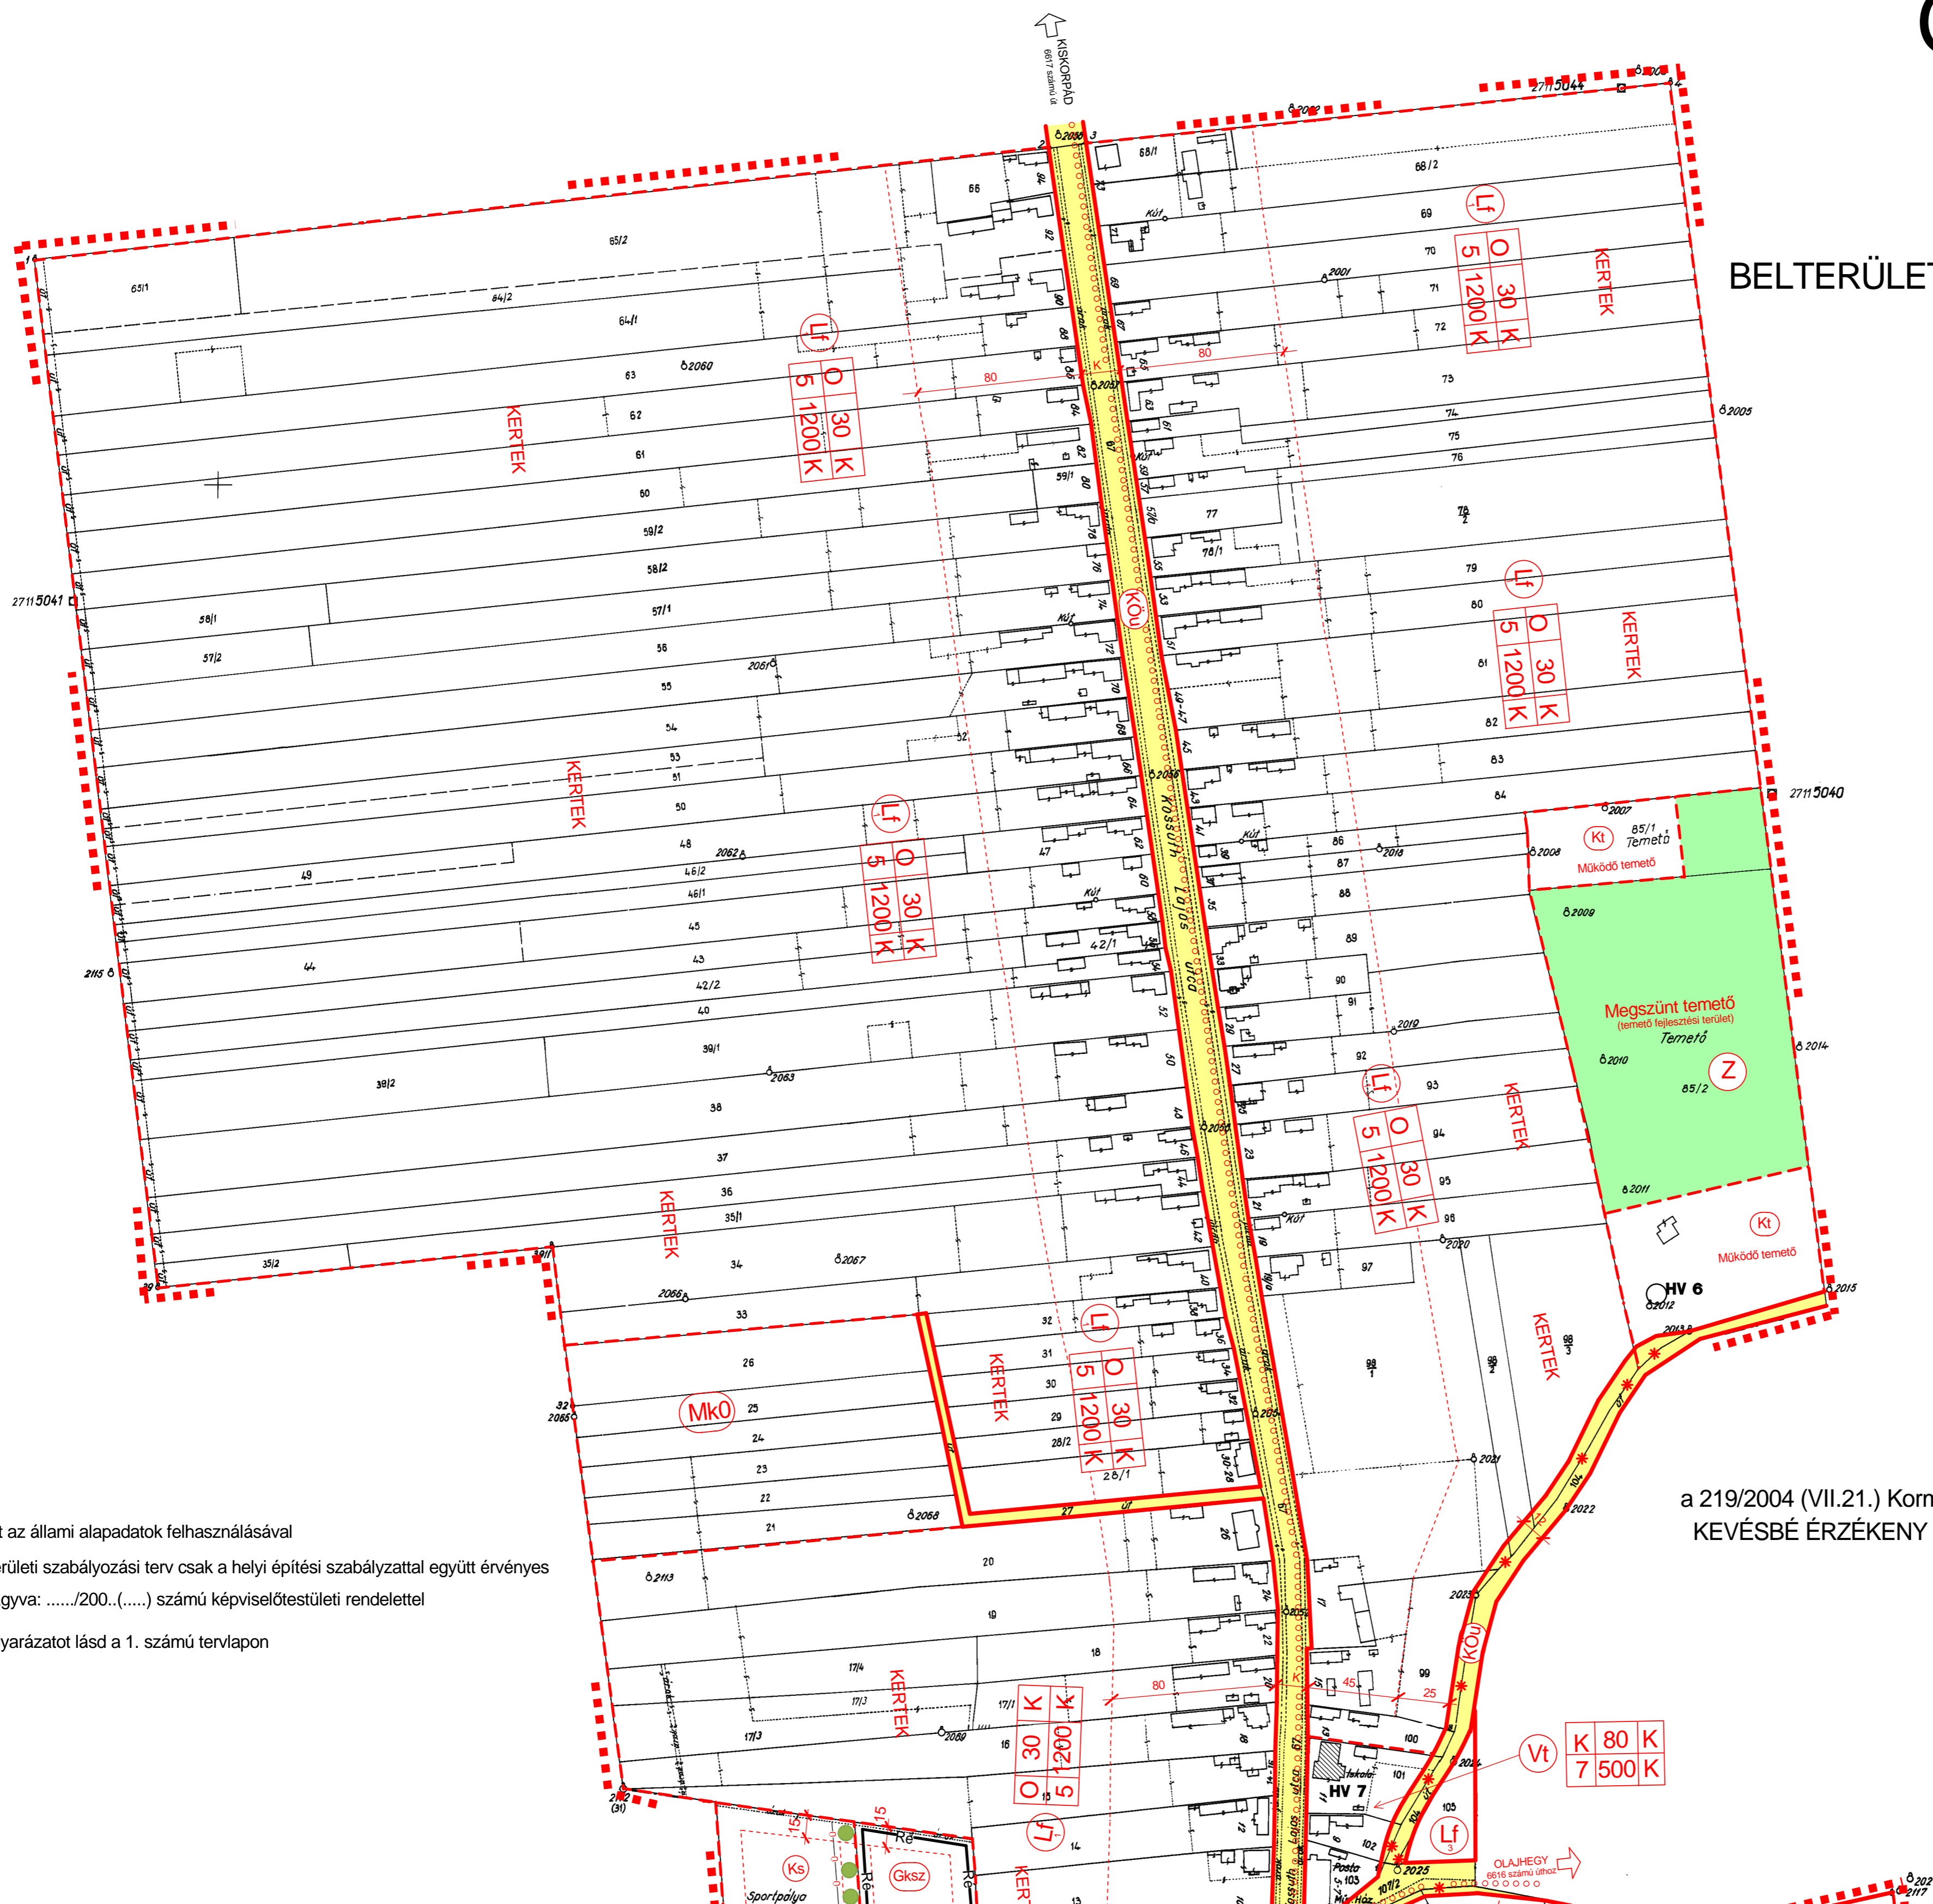

## BELTERÜLETI SZABÁLYOZÁSI TERVE

M=1:2.000

a 219/2004 (VII.21.) Kormányrendelet szerint GIGE  
KEVÉSBÉ ÉRZÉKENY terület

## SZ-2

Készült az állami alapadatok felhasználásával

A belterületi szabályozási terv csak a helyi építési szabályzattal együtt érvényes

Jóváhagyva: ...../200..(.....) számú képviselőtestületi rendelettel

Jelmagyarázatot lásd a 1. számú tervlapon