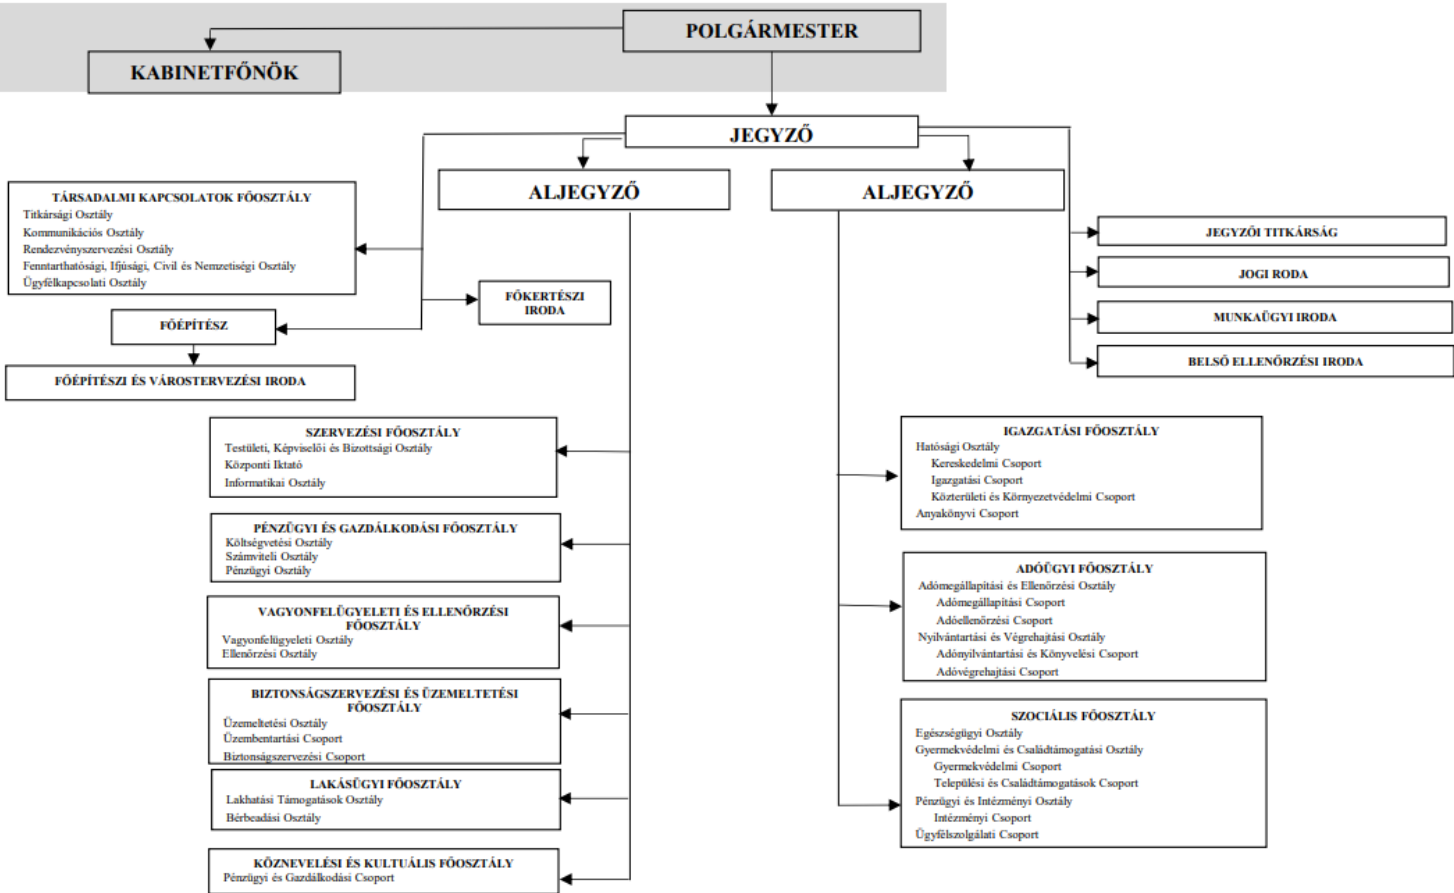

1. A Polgármesteri Hivatal szervezeti egységei¹

¹ Módosította: 15/2024. (IX. 26.) Ör. 10. §-a. Hatályos: 2024. szeptember 27-étől.

2. A Polgármesteri Hivatal munkarendje

2.1. A Polgármesteri Hivatal általános munkaidő-beosztása:

Hétfő:	8.00 – 18.00
Kedd:	8.00 – 16.30
Szerda:	8.00 – 16.30
Csütörtök:	8.00 – 16.30
Péntek:	8.00 – 12.30

2.2.² Az általános ügyfélszolgálati tevékenységet ellátó szervezeti egységnél a munkaidő-beosztás a 3.2. pontban meghatározott ügyfélfogadási rendhez igazodik.

2.3.³ A Polgármesteri Hivatal állományába tartozó⁴ portaszolgálatot teljesítő dolgozók változó munkaidő-beosztása: hétfőtől-vasárnapig és ünnepnapokon megszakítás nélküli, 24/48 órás váltásos szolgálat (napi 24 órás munkanapot két pihenőnap követ)