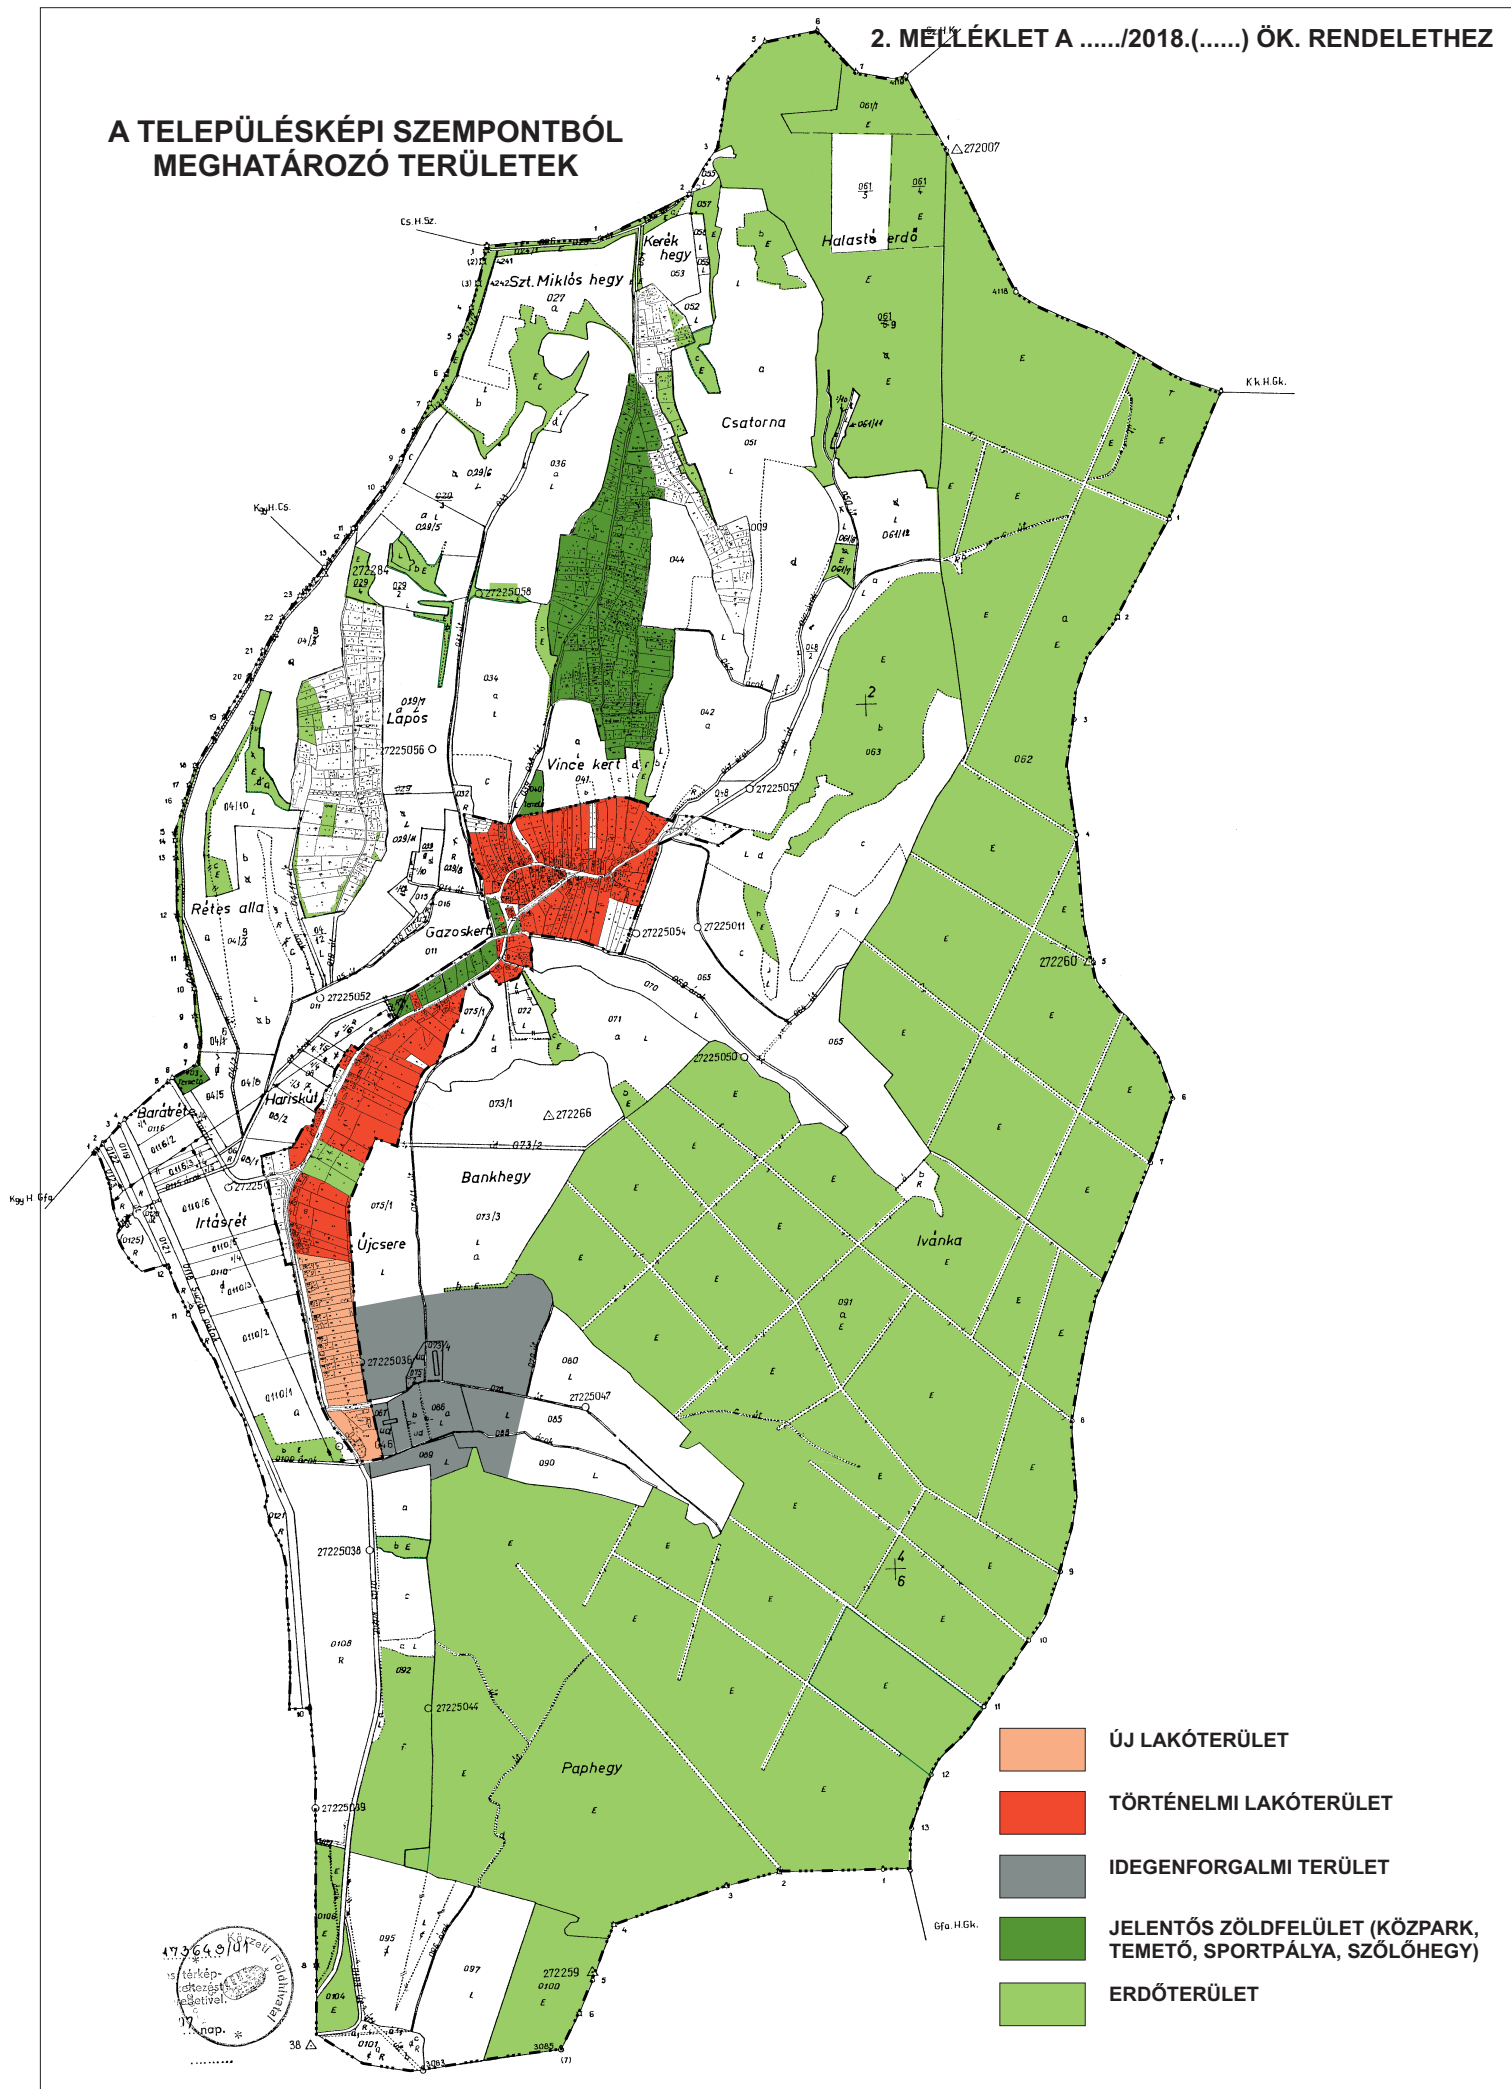

2. melléklet a 9/2018. (IX.24.) önkormányzati rendelethez

A TELEPÜLÉSKÉPI SZEMPONTBÓL MEGHATÁROZÓ TERÜLETEK

**A TELEPÜLÉSKÉPI SZEMPONTBÓL
MEGHATÁROZÓ TERÜLETEK**

- ÚJ LAKÓTERÜLET
- TÖRTÉNELMI LAKÓTERÜLET
- IDEGENFORGALMI TERÜLET
- JELENTŐS ZÖLDFELÜLET (KÖZPARK, TEMETŐ, SPORTPÁLYA, SZŐLŐHEGY)
- ERDŐTERÜLET