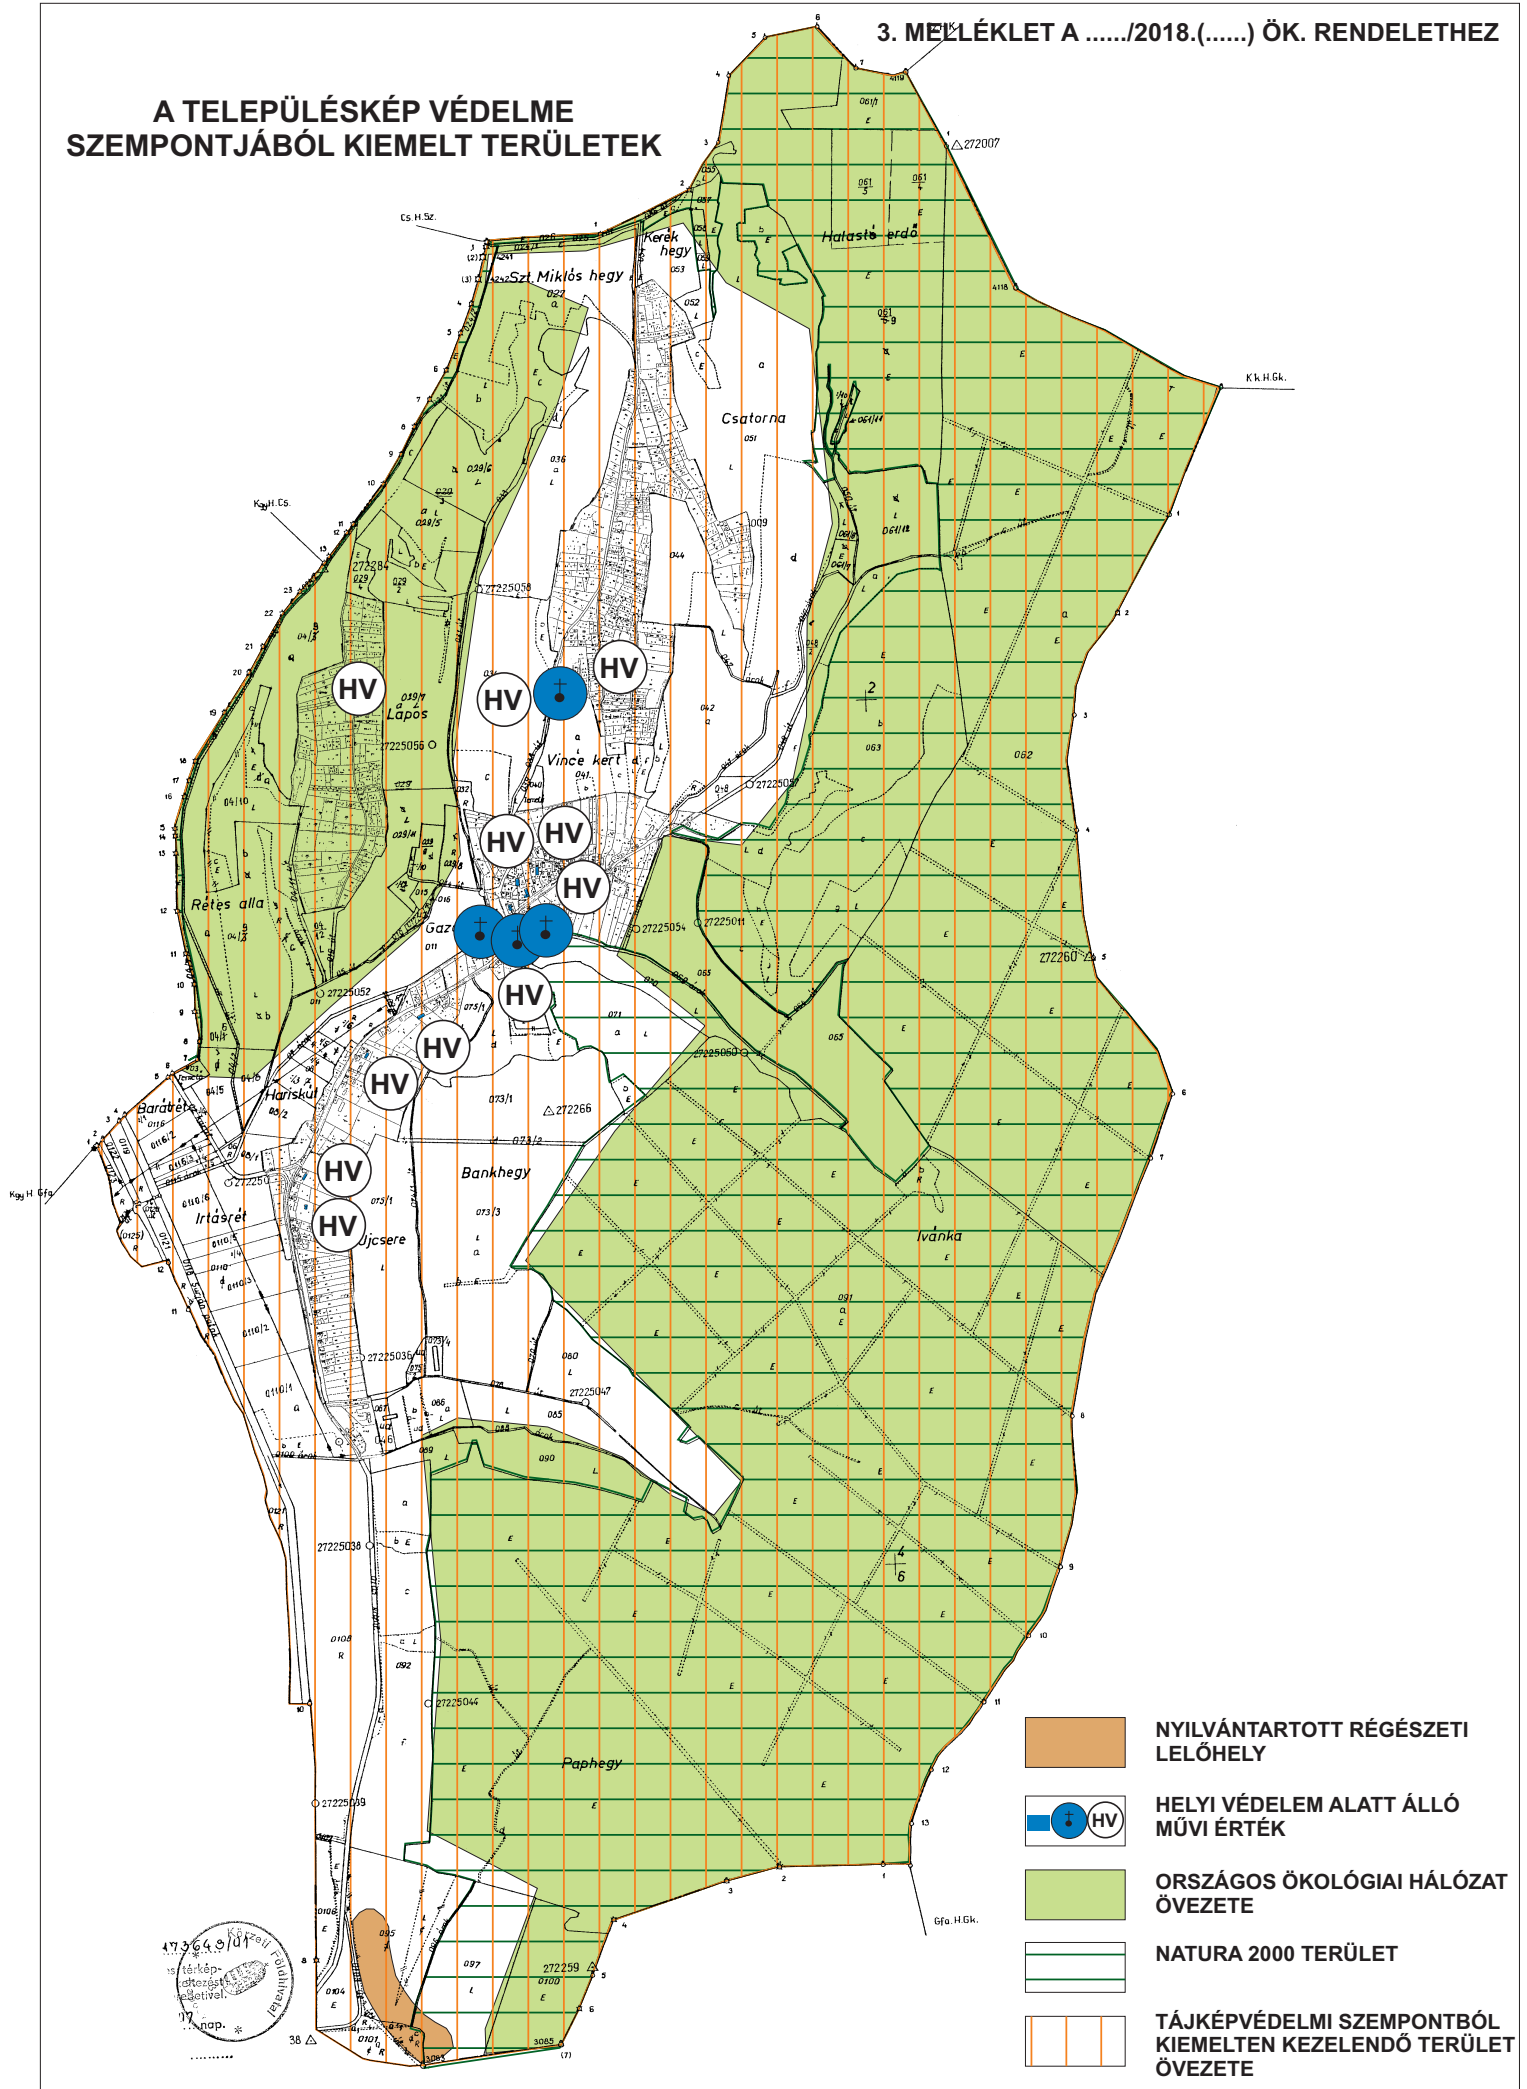

3. melléklet a 9/2018. (IX.24.) önkormányzati rendelethez

A TELEPÜLÉSKÉP VÉDELME SZEMPONTJÁBÓL KIEMELT TERÜLETEK

A TELEPÜLÉSKÉP VÉDELME SZEMPONTJÁBÓL KIEMELT TERÜLETEK

-  NYILVÁNTARTOTT RÉGÉSZETI LELŐHELY
-  HELYI VÉDELEM ALATT ÁLLÓ MŰVI ÉRTÉK
-  ORSZÁGOS ÖKOLÓGIAI HÁLÓZAT ÖVEZETE
-  NATURA 2000 TERÜLET
-  TÁJKÉPVÉDELMI SZEMPONTBÓL KIEMELTEN KEZELENDŐ TERÜLET ÖVEZETE