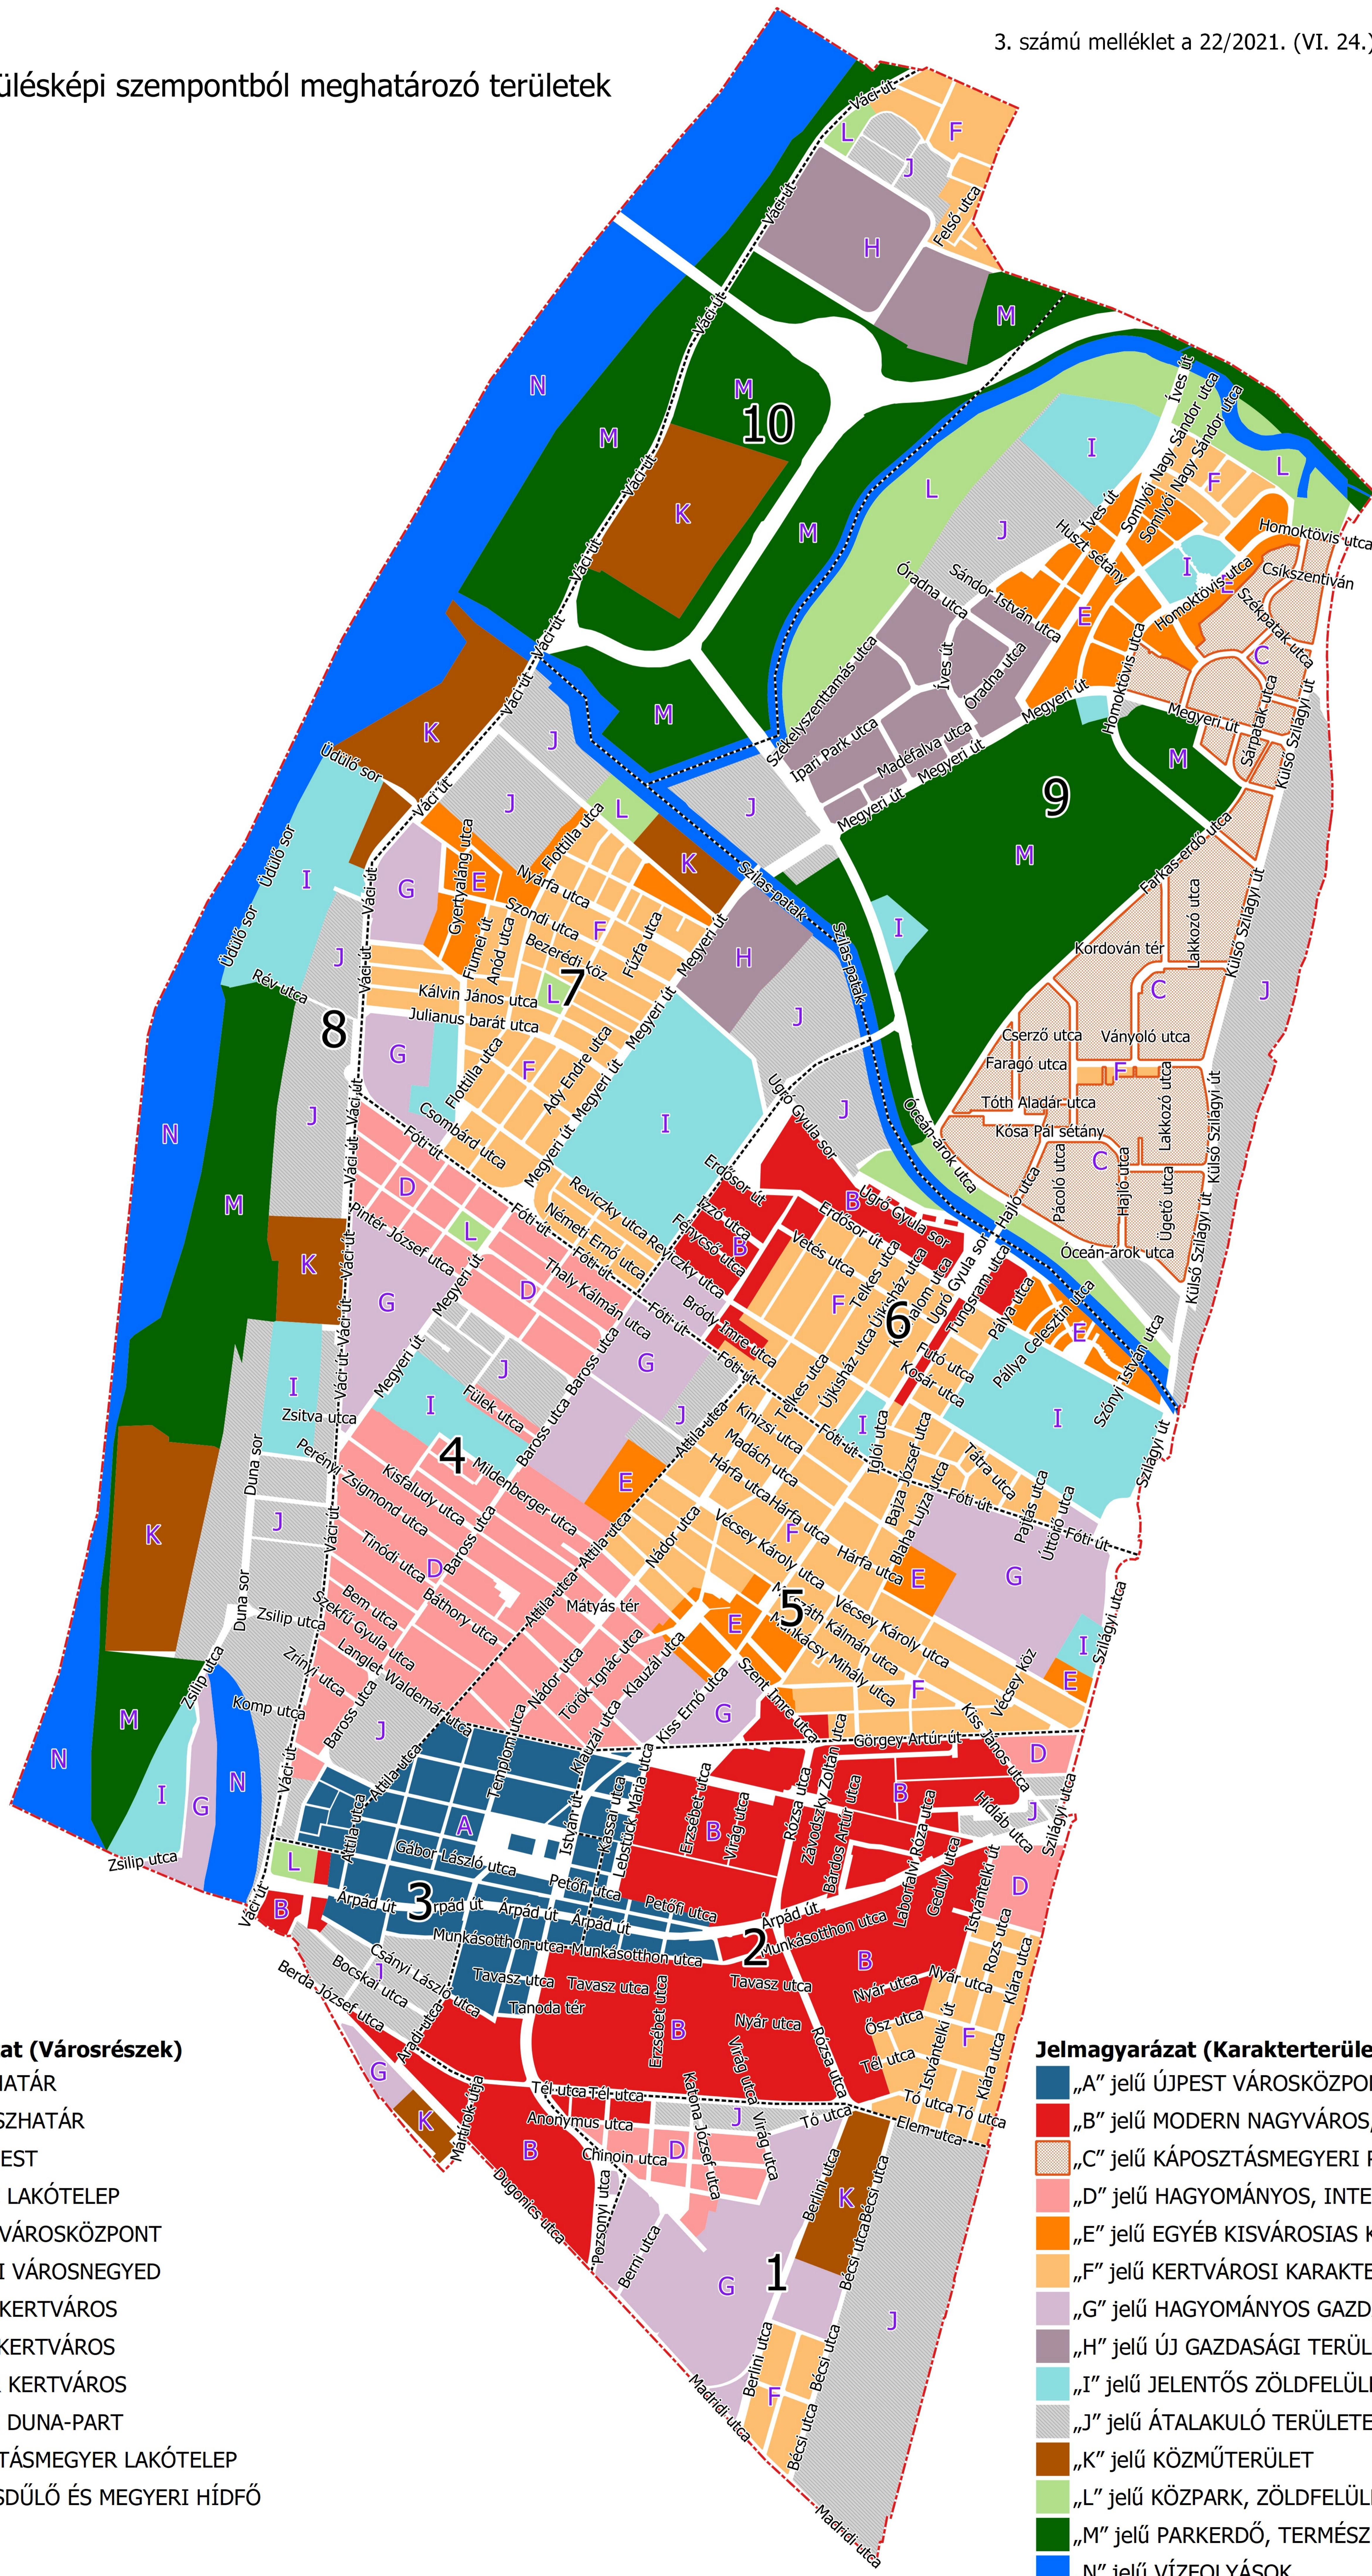

Településképi szempontból meghatározó területek

Jelmagyarázat (Városrészek)

- KERÜLETHATÁR
- VÁROSRESZHATÁR
- 1 DÉL-ÚJPEST
- 2 ÚJPESTI LAKÓTELEP
- 3 ÚJPEST VÁROSKÖZPONT
- 4 KÁROLYI VÁROSNEGYED
- 5 ÚJPEST KERTVÁROS
- 6 ÉSZAKI KERTVÁROS
- 7 MEGYER KERTVÁROS
- 8 ÚJPESTI DUNA-PART
- 9 KÁPOSZTÁSMEGYER LAKÓTELEP
- 10 SZÉKESDŰLŐ ÉS MEGYERI HÍDFŐ

Jelmagyarázat (Karakterterületek)

- „A” jelű ÚJPEST VÁROSKÖZPONT
- „B” jelű MODERN NAGYVÁROS, LAKÓTELEPEK
- „C” jelű KÁPOSZTÁSMEGYERI POSZTMODERN LAKÓTELEP
- „D” jelű HAGYOMÁNYOS, INTENZÍV KISVÁROSIS TERÜLET
- „E” jelű EGYÉB KISVÁROSIS KARAKTERŰ TERÜLET
- „F” jelű KERTVÁROSI KARAKTERŰ TERÜLETEK
- „G” jelű HAGYOMÁNYOS GAZDASÁGI TERÜLETEK
- „H” jelű ÚJ GAZDASÁGI TERÜLETEK, IPARI PARKOK
- „I” jelű JELENTŐS ZÖLDFELÜLETŰ INTÉZMÉNYEK TERÜLETE
- „J” jelű ÁTALAKULÓ TERÜLETEK
- „K” jelű KÖZMŰTERÜLET
- „L” jelű KÖZPARK, ZÖLDFELÜLET TERÜLETEK
- „M” jelű PARKERDŐ, TERMÉSZETI TERÜLET
- „N” jelű VÍZFOLYÁSOK