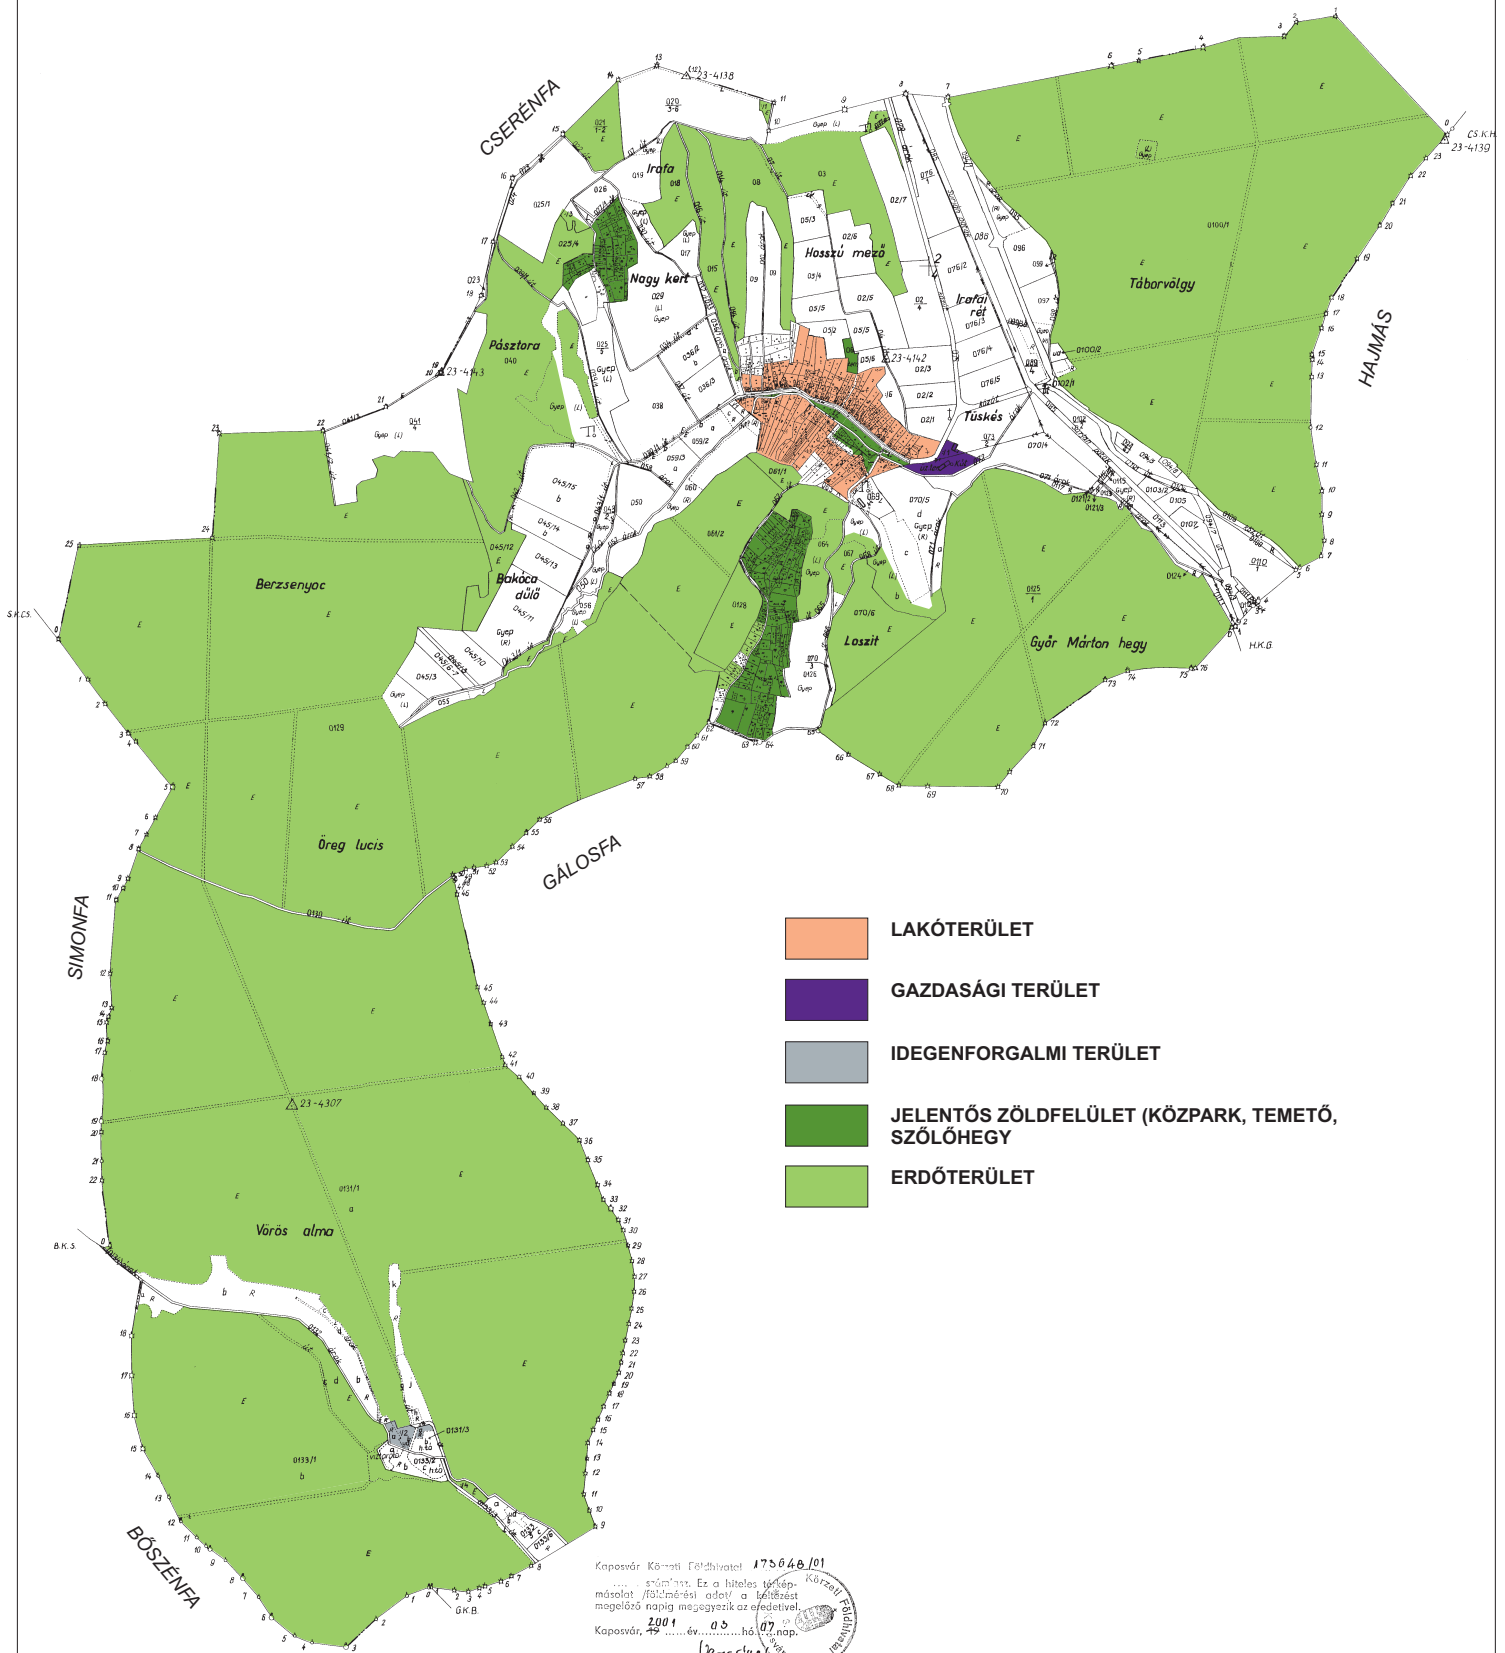

2. melléklet a 7/2018. (IX.24.) önkormányzati rendelethez

A TELEPÜLÉSKÉPI SZEMPONTBÓL MEGHATÁROZÓ TERÜLETEK

A TELEPÜLÉSKÉPI SZEMPONTBÓL MEGHATÁROZÓ TERÜLETEK

- LAKÓTERÜLET
- GAZDASÁGI TERÜLET
- IDEGENFORGALMI TERÜLET
- JELENTŐS ZÖLDFELÜLET (KÖZPARK, TEMETŐ, SZŐLŐHEGY)
- ERDŐTERÜLET

Kaposvár Községi Földhivatal 175646/01
 számú. Ez a hiteles térkép-
 másolat /földmérési adat/ a létezőt
 megelőző napig meggyezik az eredetivel.
 Kaposvár, 2001. 05. 07. napján
 Kaposvár térképész