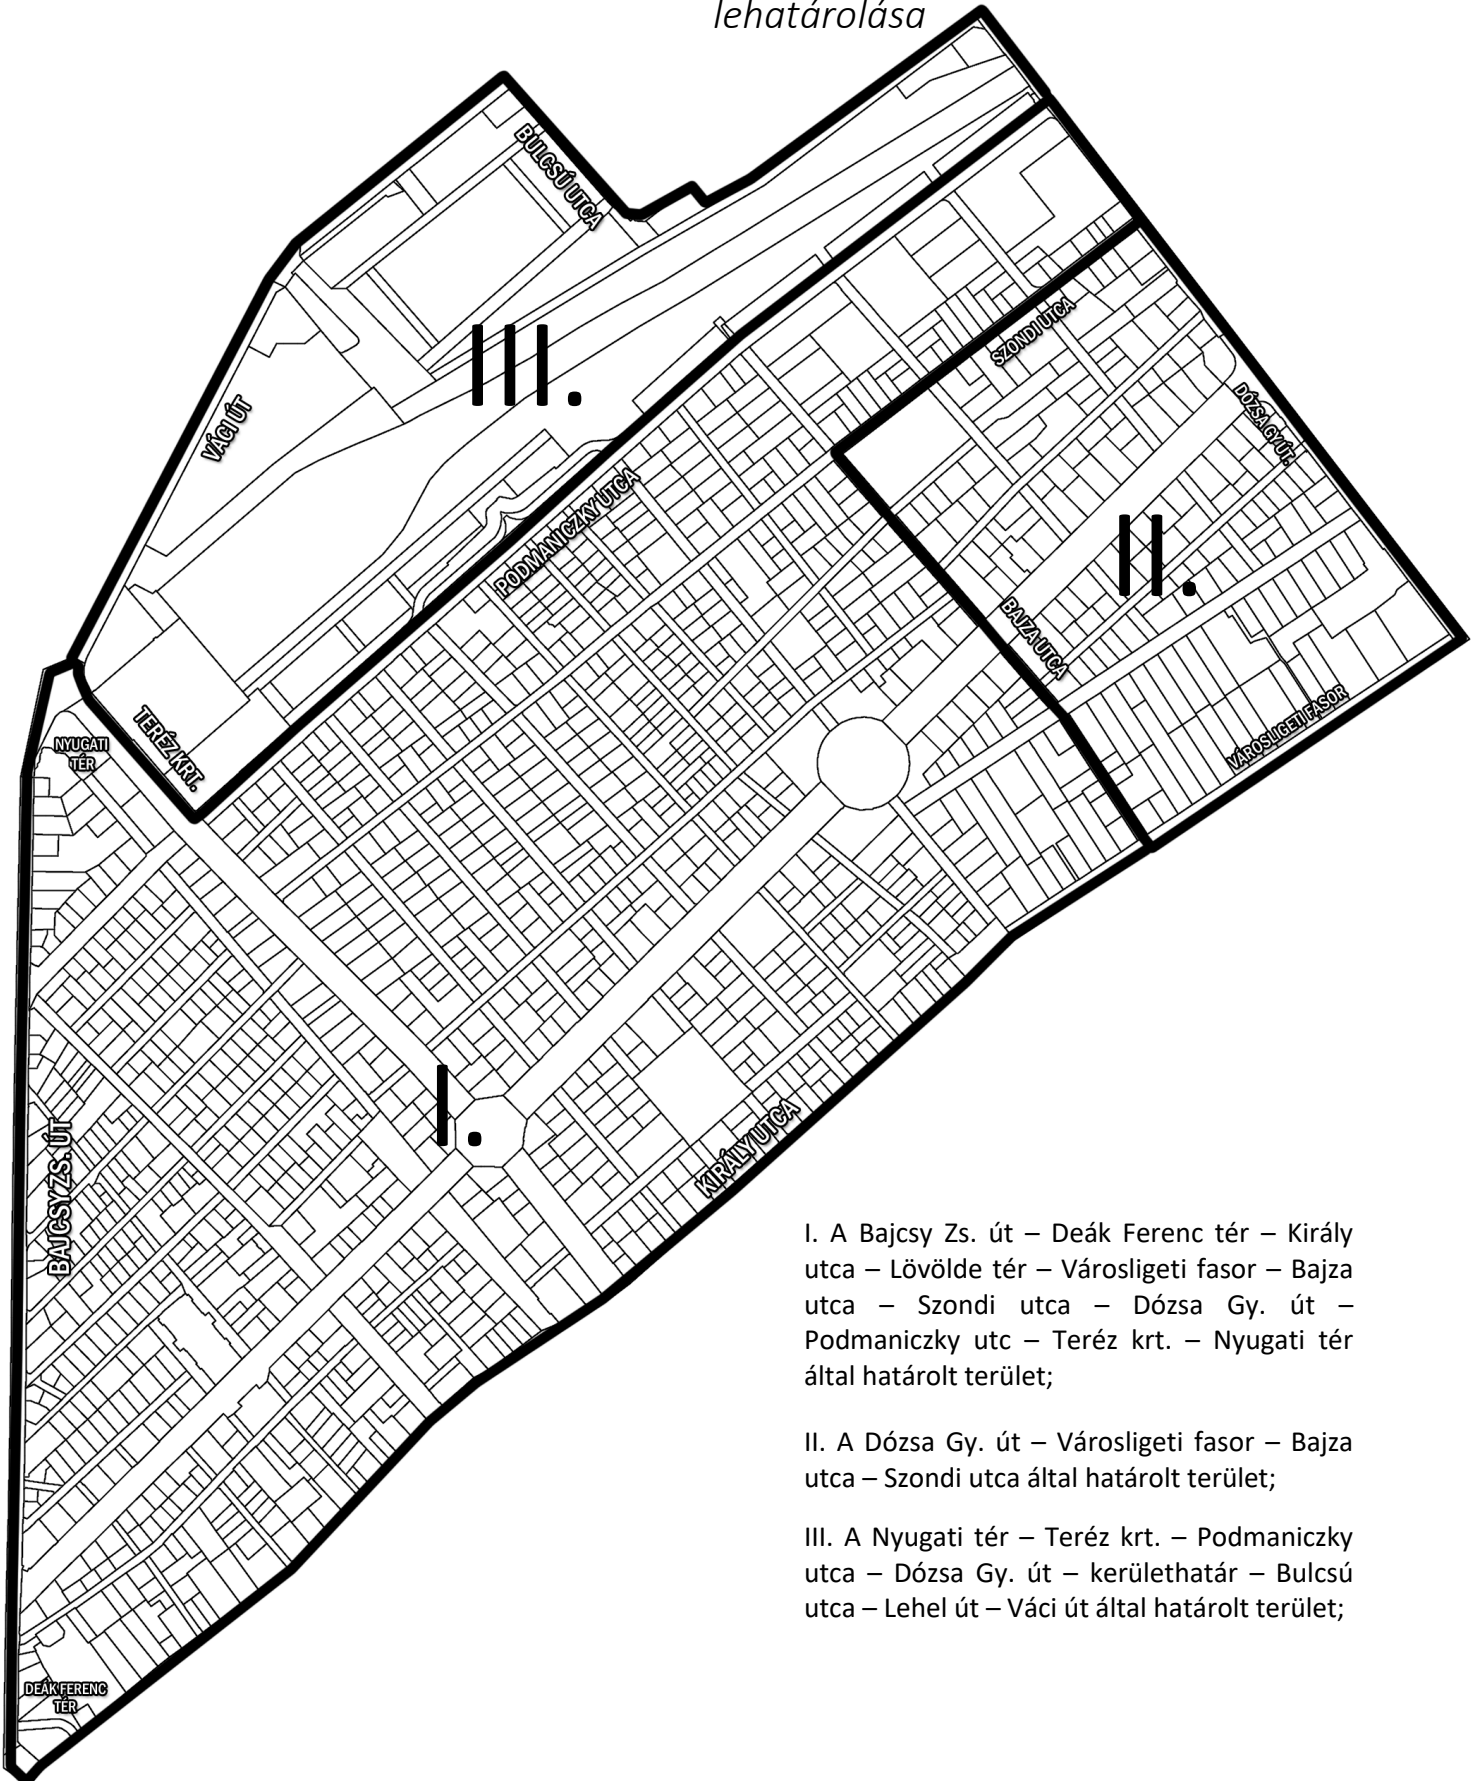

A településkép szempontjából meghatározó területek lehatárolása

I. A Bajcsy Zs. út – Deák Ferenc tér – Király utca – Lövölde tér – Városligeti fasor – Bajza utca – Szondi utca – Dózsa Gy. út – Podmaniczky utc – Teréz krt. – Nyugati tér által határolt terület;

II. A Dózsa Gy. út – Városligeti fasor – Bajza utca – Szondi utca által határolt terület;

III. A Nyugati tér – Teréz krt. – Podmaniczky utca – Dózsa Gy. út – kerülethatár – Bulcsú utca – Lehel út – Váci út által határolt terület;