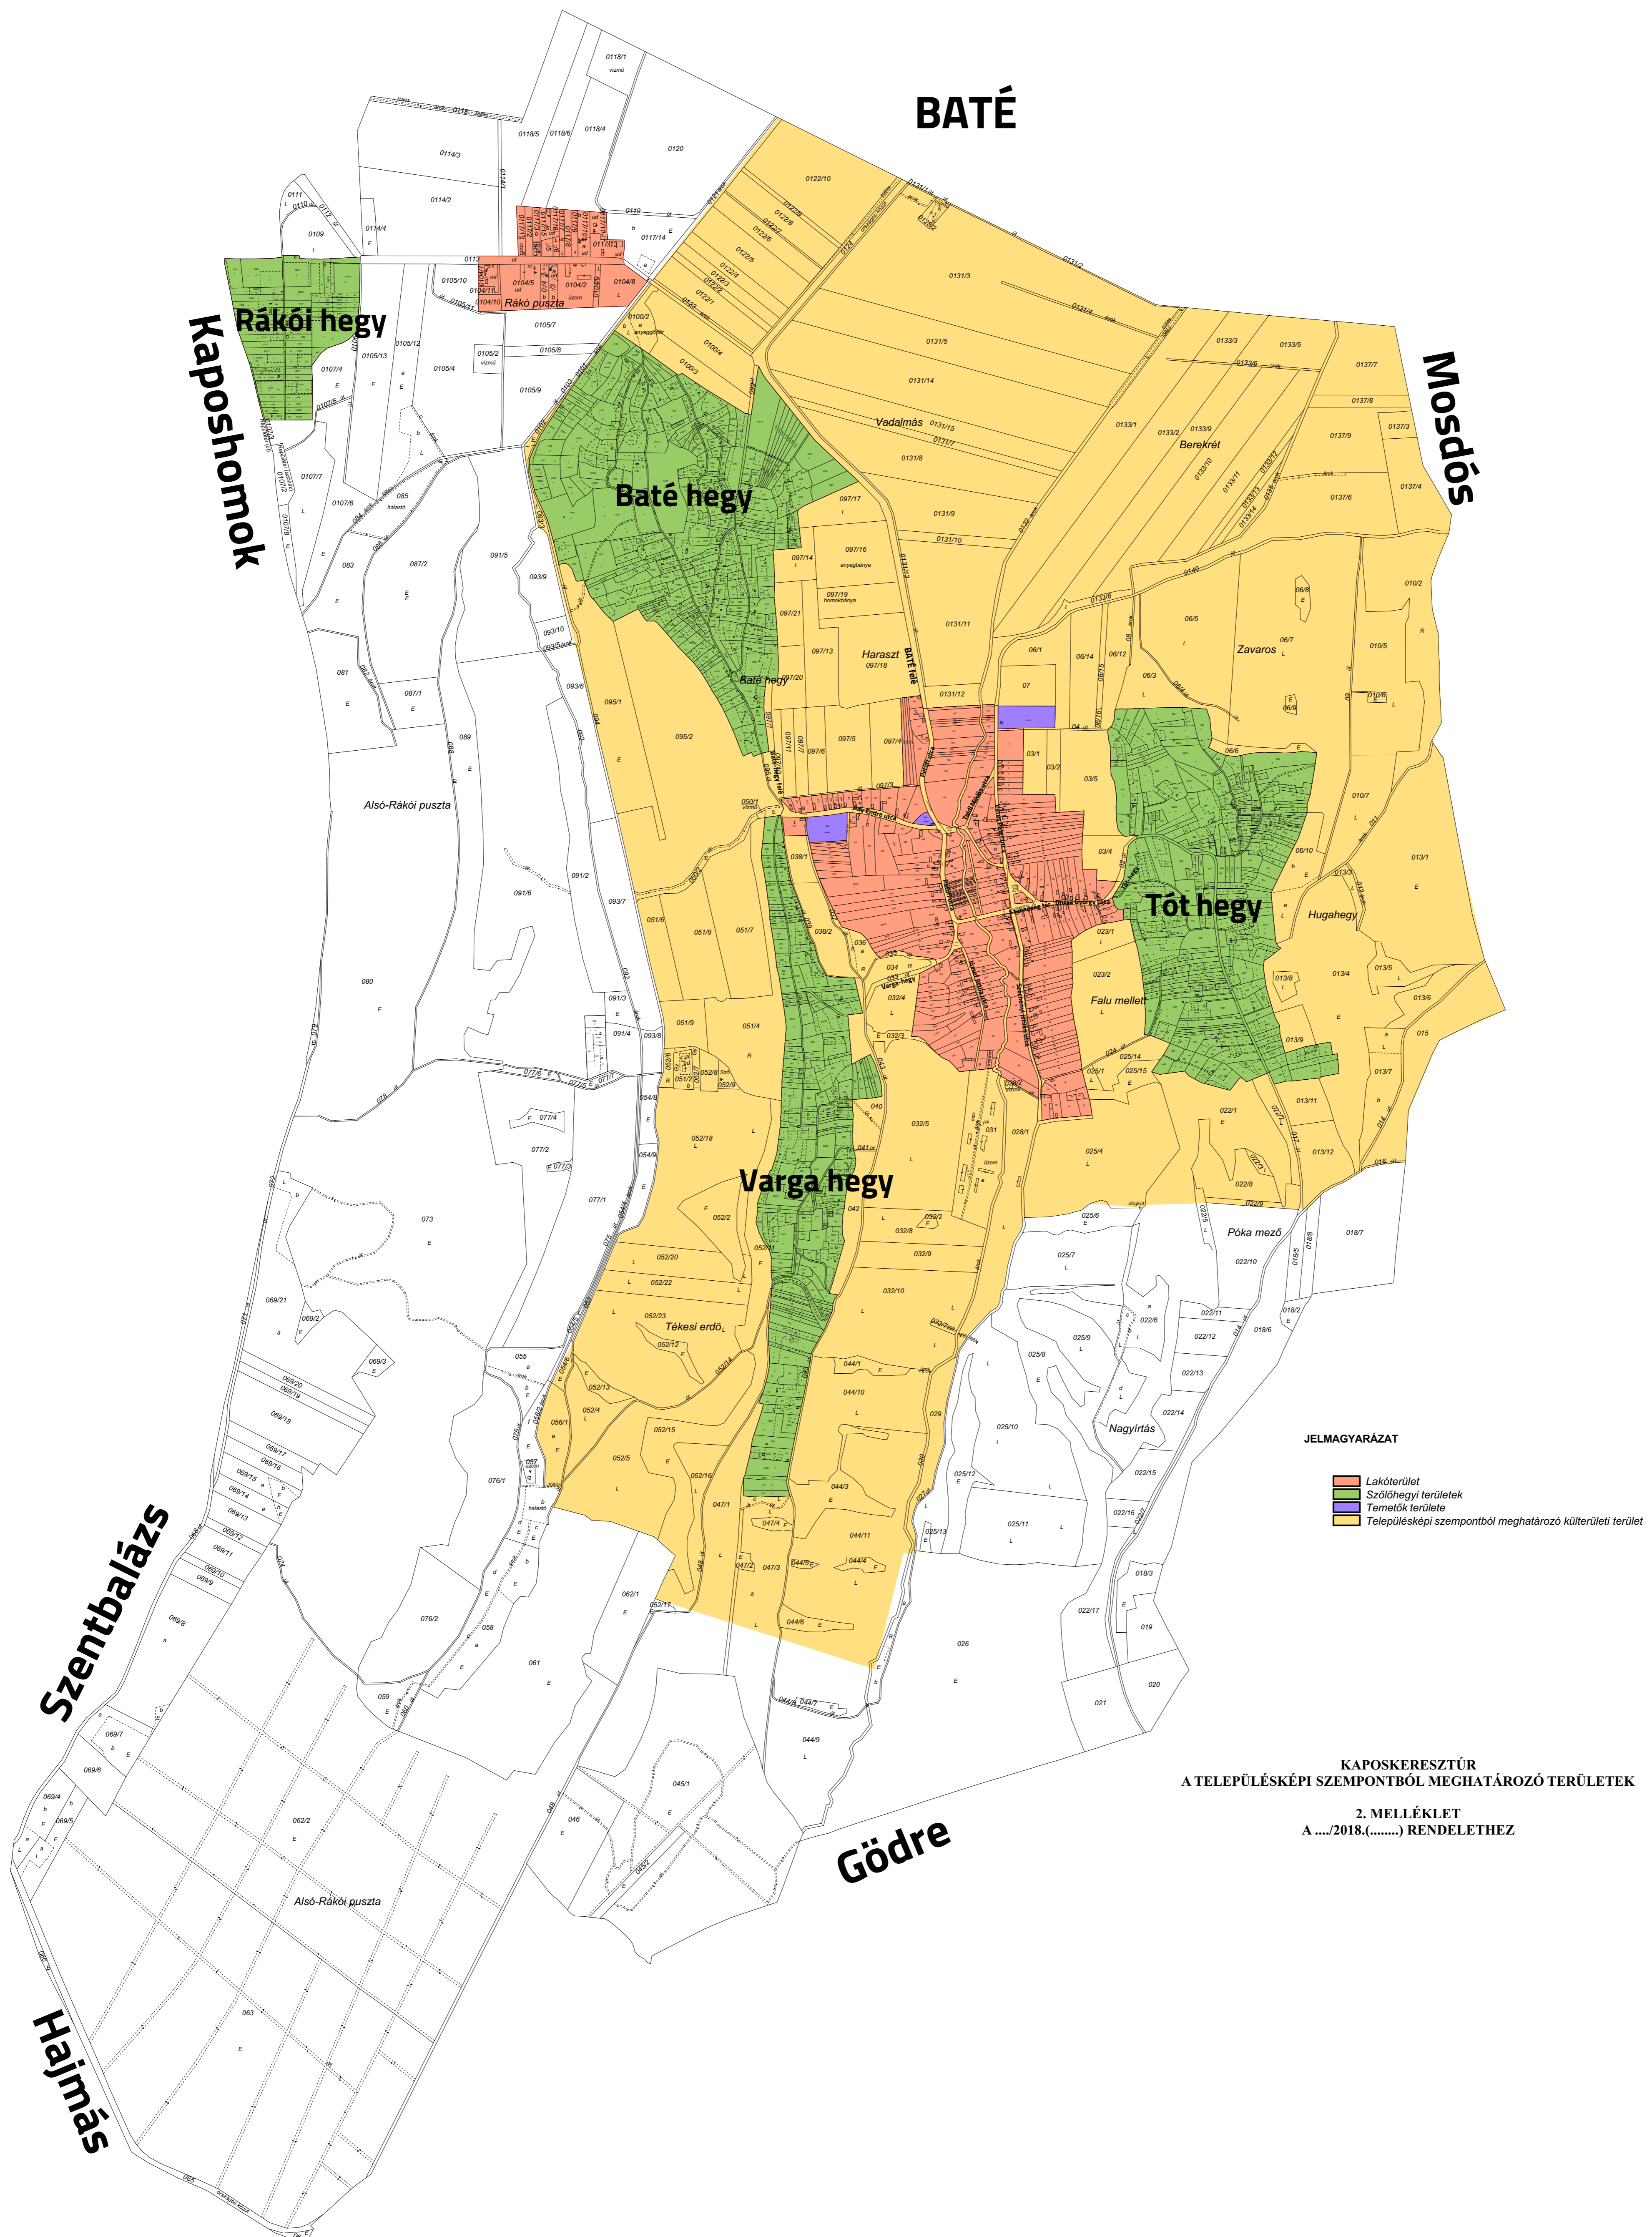

2. melléklet a ...9/2018. (IX.24) önkormányzati rendelethez

A TELEPÜLÉSKÉPI SZEMPONTBÓL MEGHATÁROZÓ TERÜLETEK

BATÉ

Kaposhomok

Mosdós

Szentbalázs

Gödre

JELMAGYARÁZAT
 Lakóterület
 Szőlőhegyi területek
 Temetői területe
 Településképi szempontból meghatározó külterületi terület

**KAPOSKERESZTÚR
 A TELEPÜLÉSKÉPI SZEMPONTBÓL MEGHATÁROZÓ TERÜLETEK
 2. MELLÉKLET
 A/2018.(.....) RENDELETHEZ**