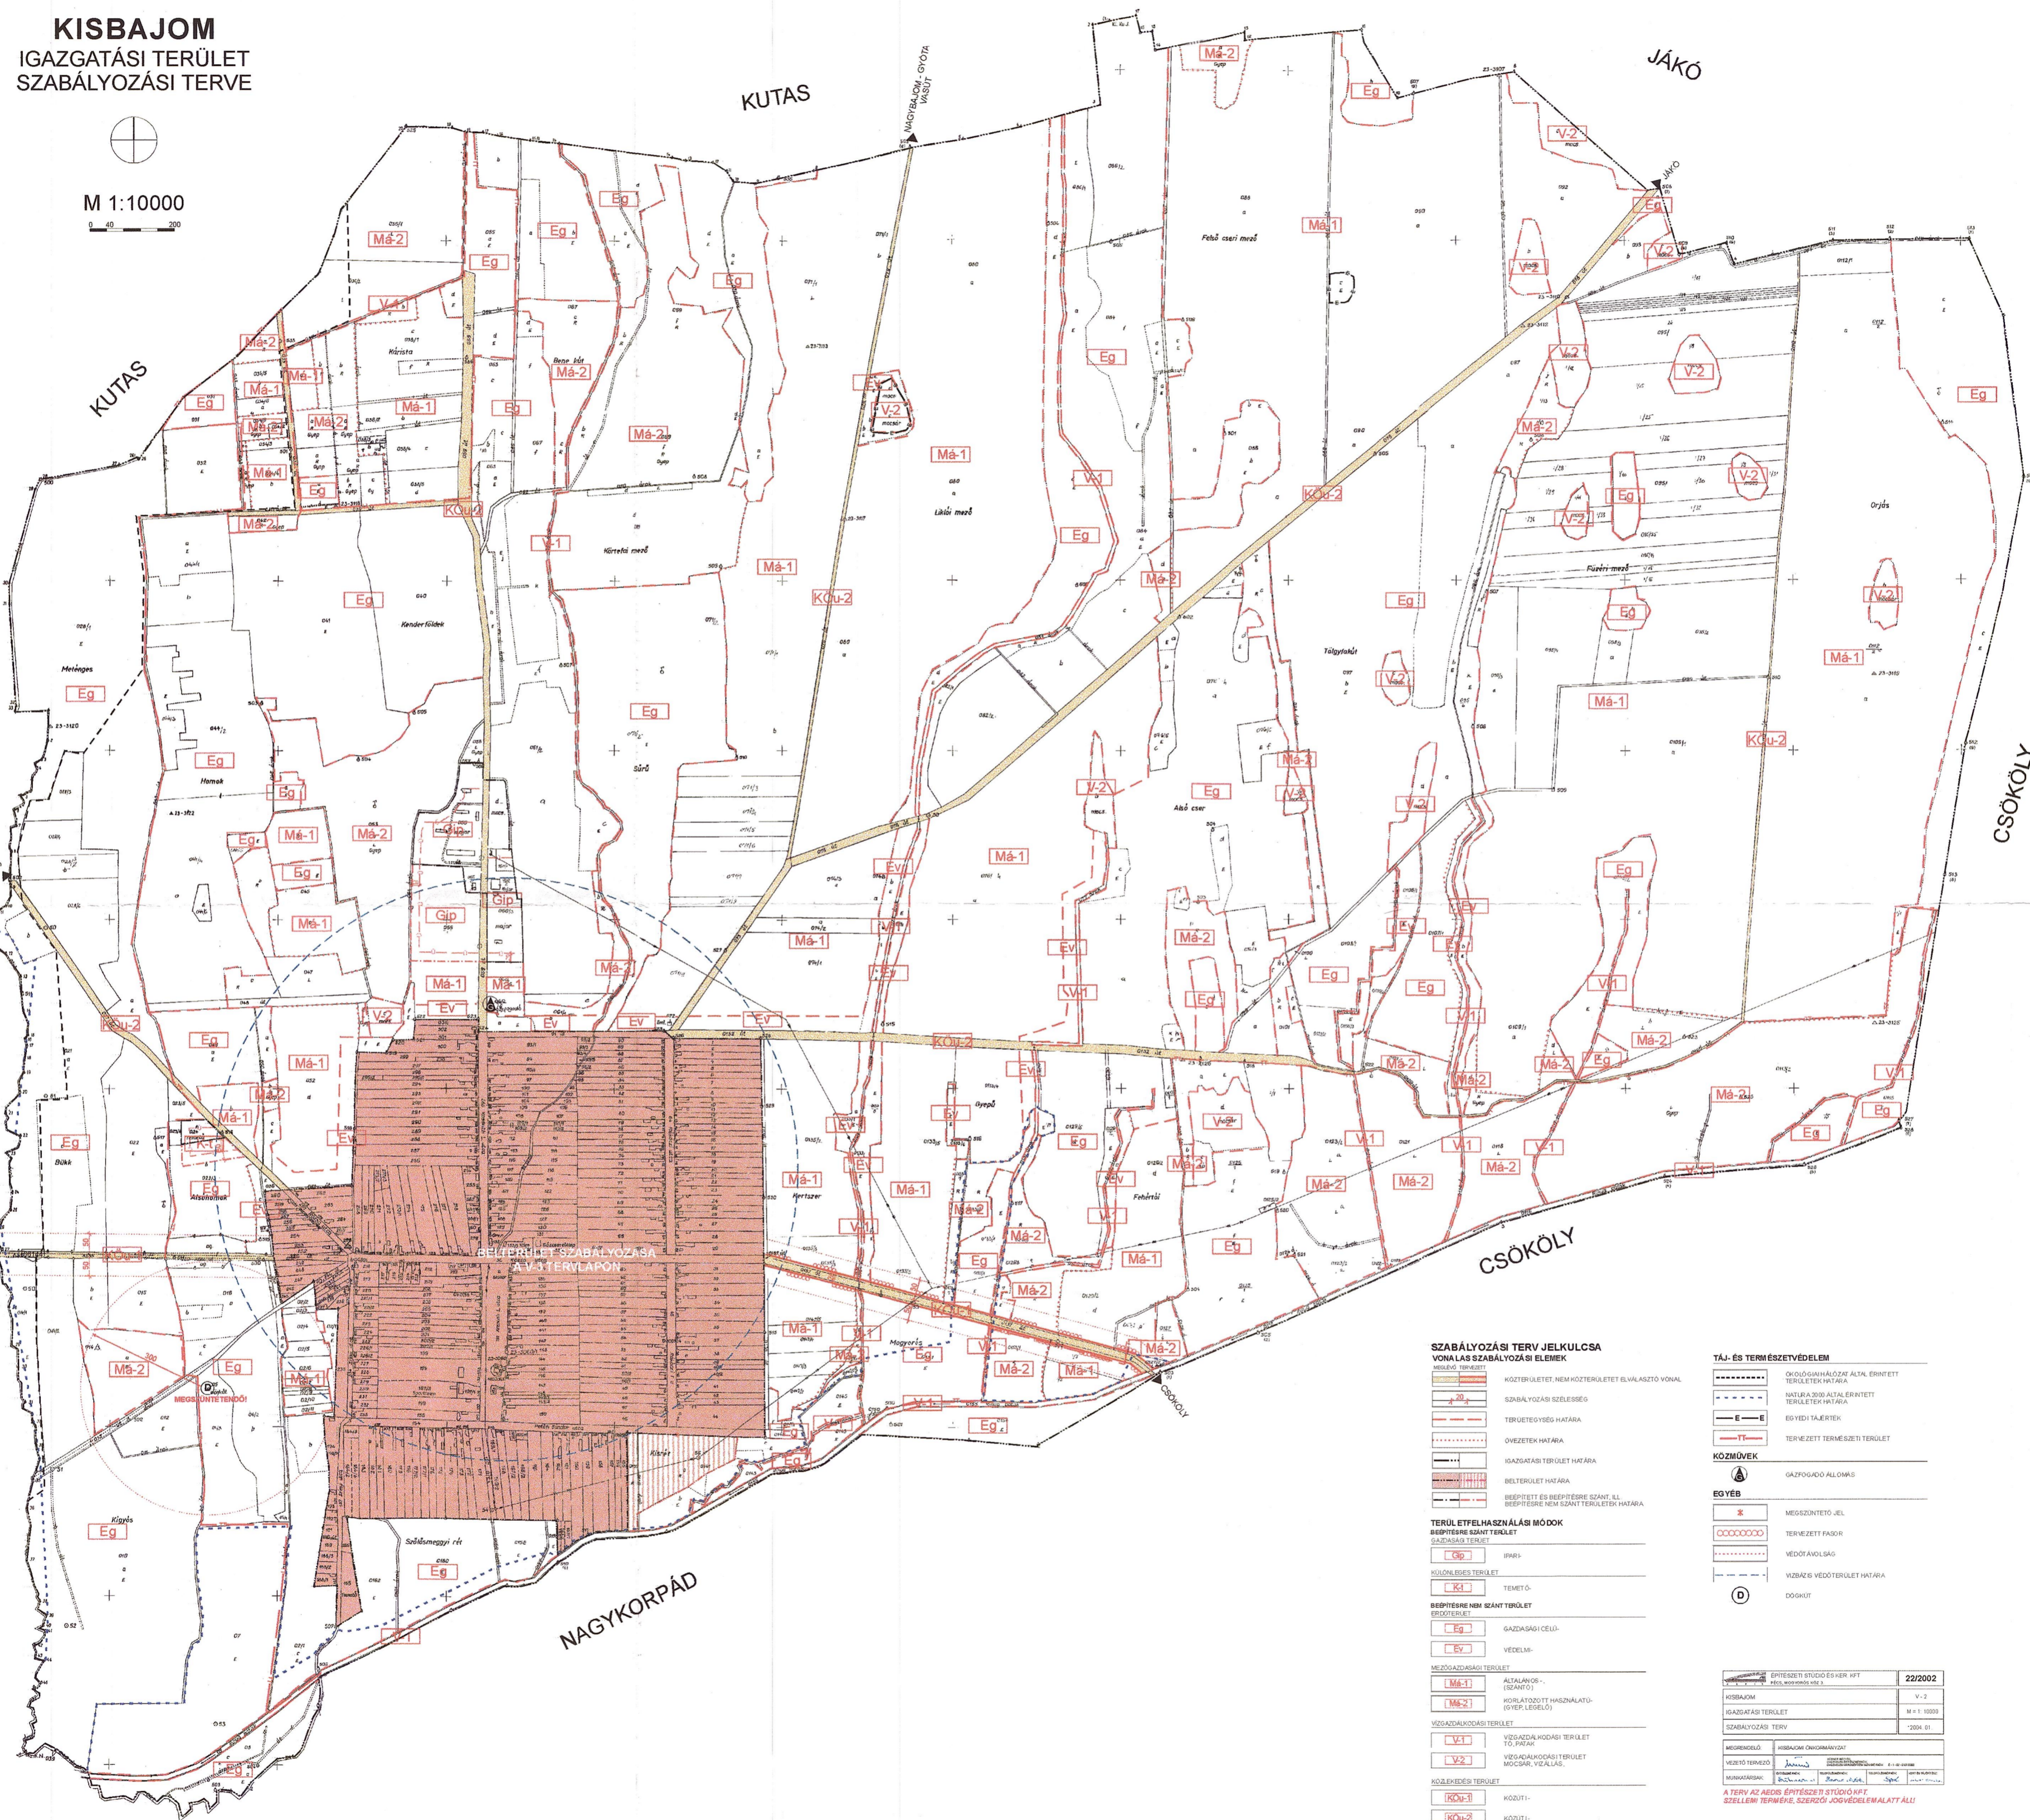

KISBAJOM IGAZGATÁSI TERÜLET SZABÁLYOZÁSI TERVE

M 1:10000
0 40 200

BELEG

LÁBOD-KUTAS

SZABÁS

KUTAS

JAKÓ

CSÖKÖLY

CSÖKÖLY

NAGYKORPÁD

SZABÁLYOZÁSI TERV JELKULCSA

VONALAS SZABÁLYOZÁSI ELEMÉK

- KÖZTERÜLET, NEM KÖZTERÜLETET ELVÁLASZTÓ VONAL
- SZABÁLYOZÁSI SZÉLESSEGE
- TERÜLETEGYSÉG HATÁRA
- ÖVEZETEK HATÁRA
- IGAZGATÁSI TERÜLET HATÁRA
- BELTERÜLET HATÁRA
- BÉLTERÜLET ES BÉLTERÜLET SZÁNT, ILL. BÉLTERÜLET NEM SZÁNT TERÜLET HATÁRA

TERÜLETFELHASZNÁLÁSI MÓDOK

- BÉLTERÜLETI SZÁNT TERÜLET
- GAZDASÁGI TERÜLET
- IPARI
- KÖZÖSSÉGI TERÜLET
- TEMető
- BÉLTERÜLET NEM SZÁNT TERÜLET
- GAZDASÁGI CÉLÚ
- VEDELM-
- MEZŐGAZDASÁGI TERÜLET
- ALTAJÁNOR- (SZÁNTÓ)
- KORLATOZOTT HASZNALATÚ- (GYER, LEJELŐ)
- VÍZGAZDÁLKODÁSI TERÜLET
- VÍZGAZDÁLKODÁSI TERÜLET TÖ, PATAK
- VÍZGAZDÁLKODÁSI TERÜLET MOCSPAR, VIZÁLÁS
- KÖZLEKEDÉSI TERÜLET
- KÖZUTI-
- KÖZUTI-

TÁJ- ÉS TERMÉSZETVÉDELEM

- ÖKOLOGIKAI HATÁR
- ÖKOLOGIKAI HATÁR ALTA, ÉRINTETT TERÜLET HATÁRA
- NATURA 2000 ALTA, ÉRINTETT TERÜLET HATÁRA
- EG YEDI TAJ ÉRTEK
- TERVEZETT TERMÉSZETI TERÜLET
- KÖZMŰVEK
- GAZDAGODÓ ALLOMÁS
- MEGSZÜNTETŐ JEL
- TERVEZETT PATAK
- VEDŐTAVASZ
- VIZBÁZS VEDŐTERÜLET HATÁRA
- DÖGŐUT

ÉPÍTÉSZETI STÚDIO ÉS KER. KFT. FŐELMUNKAVÉTELŐ	22/2002
KISBAJOM	V-2
IGAZGATÁSI TERÜLET	M 1:10000
SZABÁLYOZÁSI TERV	2004. 01.

MÉRETKÖZÖLŐ HIBAKÖZI ÖNIRÁNYÍTÁS
VÉDŐTAVASZ
MOKKASZÁRMAK