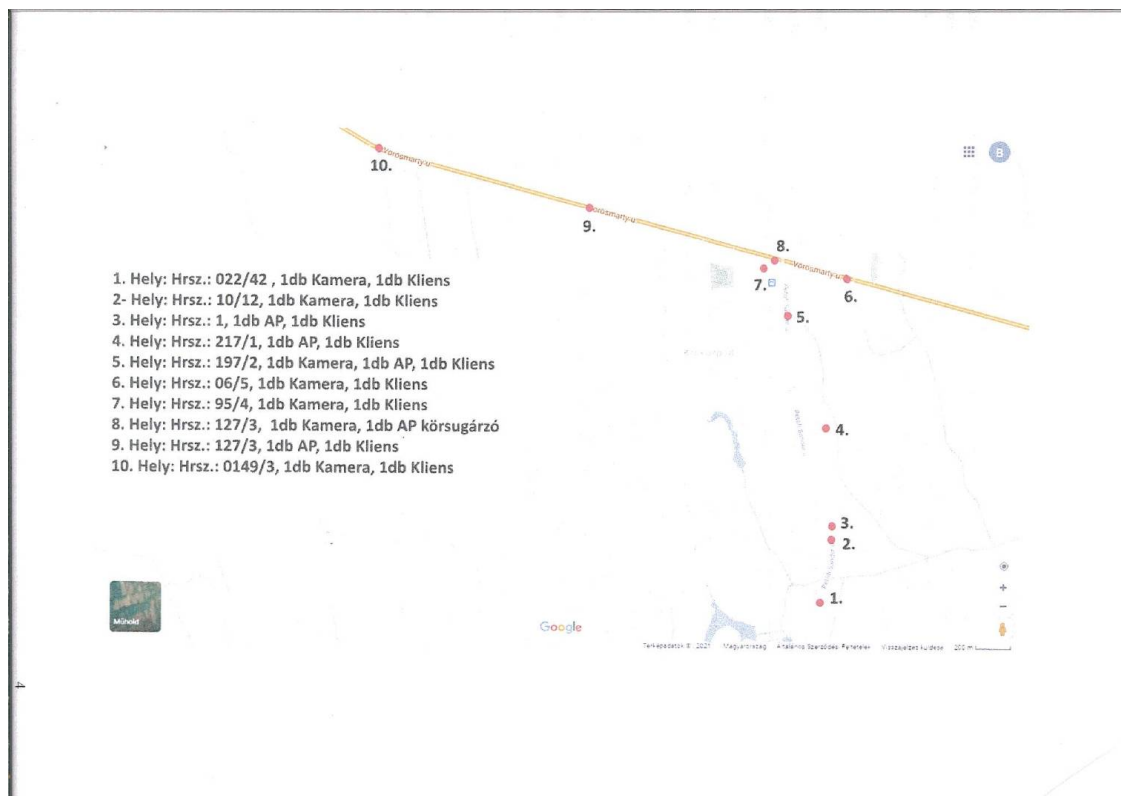

1. számú melléklet a 4/2023. (I.17.) önkormányzati rendelethez

***A kamerák elhelyezkedése:***

***Képfelvevők helye:***

- **Kiskorpad, 022/42 hrsz. [1]**
- **Kiskorpad, 10/12 hrsz. [2]**
- **Kiskorpad, 197/2 hrsz. [5]**
- **Kiskorpad, 06/5 hrsz. [6]**
- **Kiskorpad, 95/4 hrsz. [7]**
- **Kiskorpad, 127/3 hrsz. [8]**
- **Kiskorpad, 0149/3 hrsz. [10]**

Bekötő utak és a településre beérkező járművek megfigyelése:

Kiskorpád község területi elhelyezkedése átlagosnak mondható, mind földrajzilag, mind területi nagyságát tekintve. Az évszázados történelmi múltból adódóan a beépített és lakott részek nem szabályosan alakultak ki. Gépjárművel több irányból is el lehet érni a települést. Több földút is lehetőséget ad a település megközelítésére (ezek általában lassan, nehézkesen járható utak).