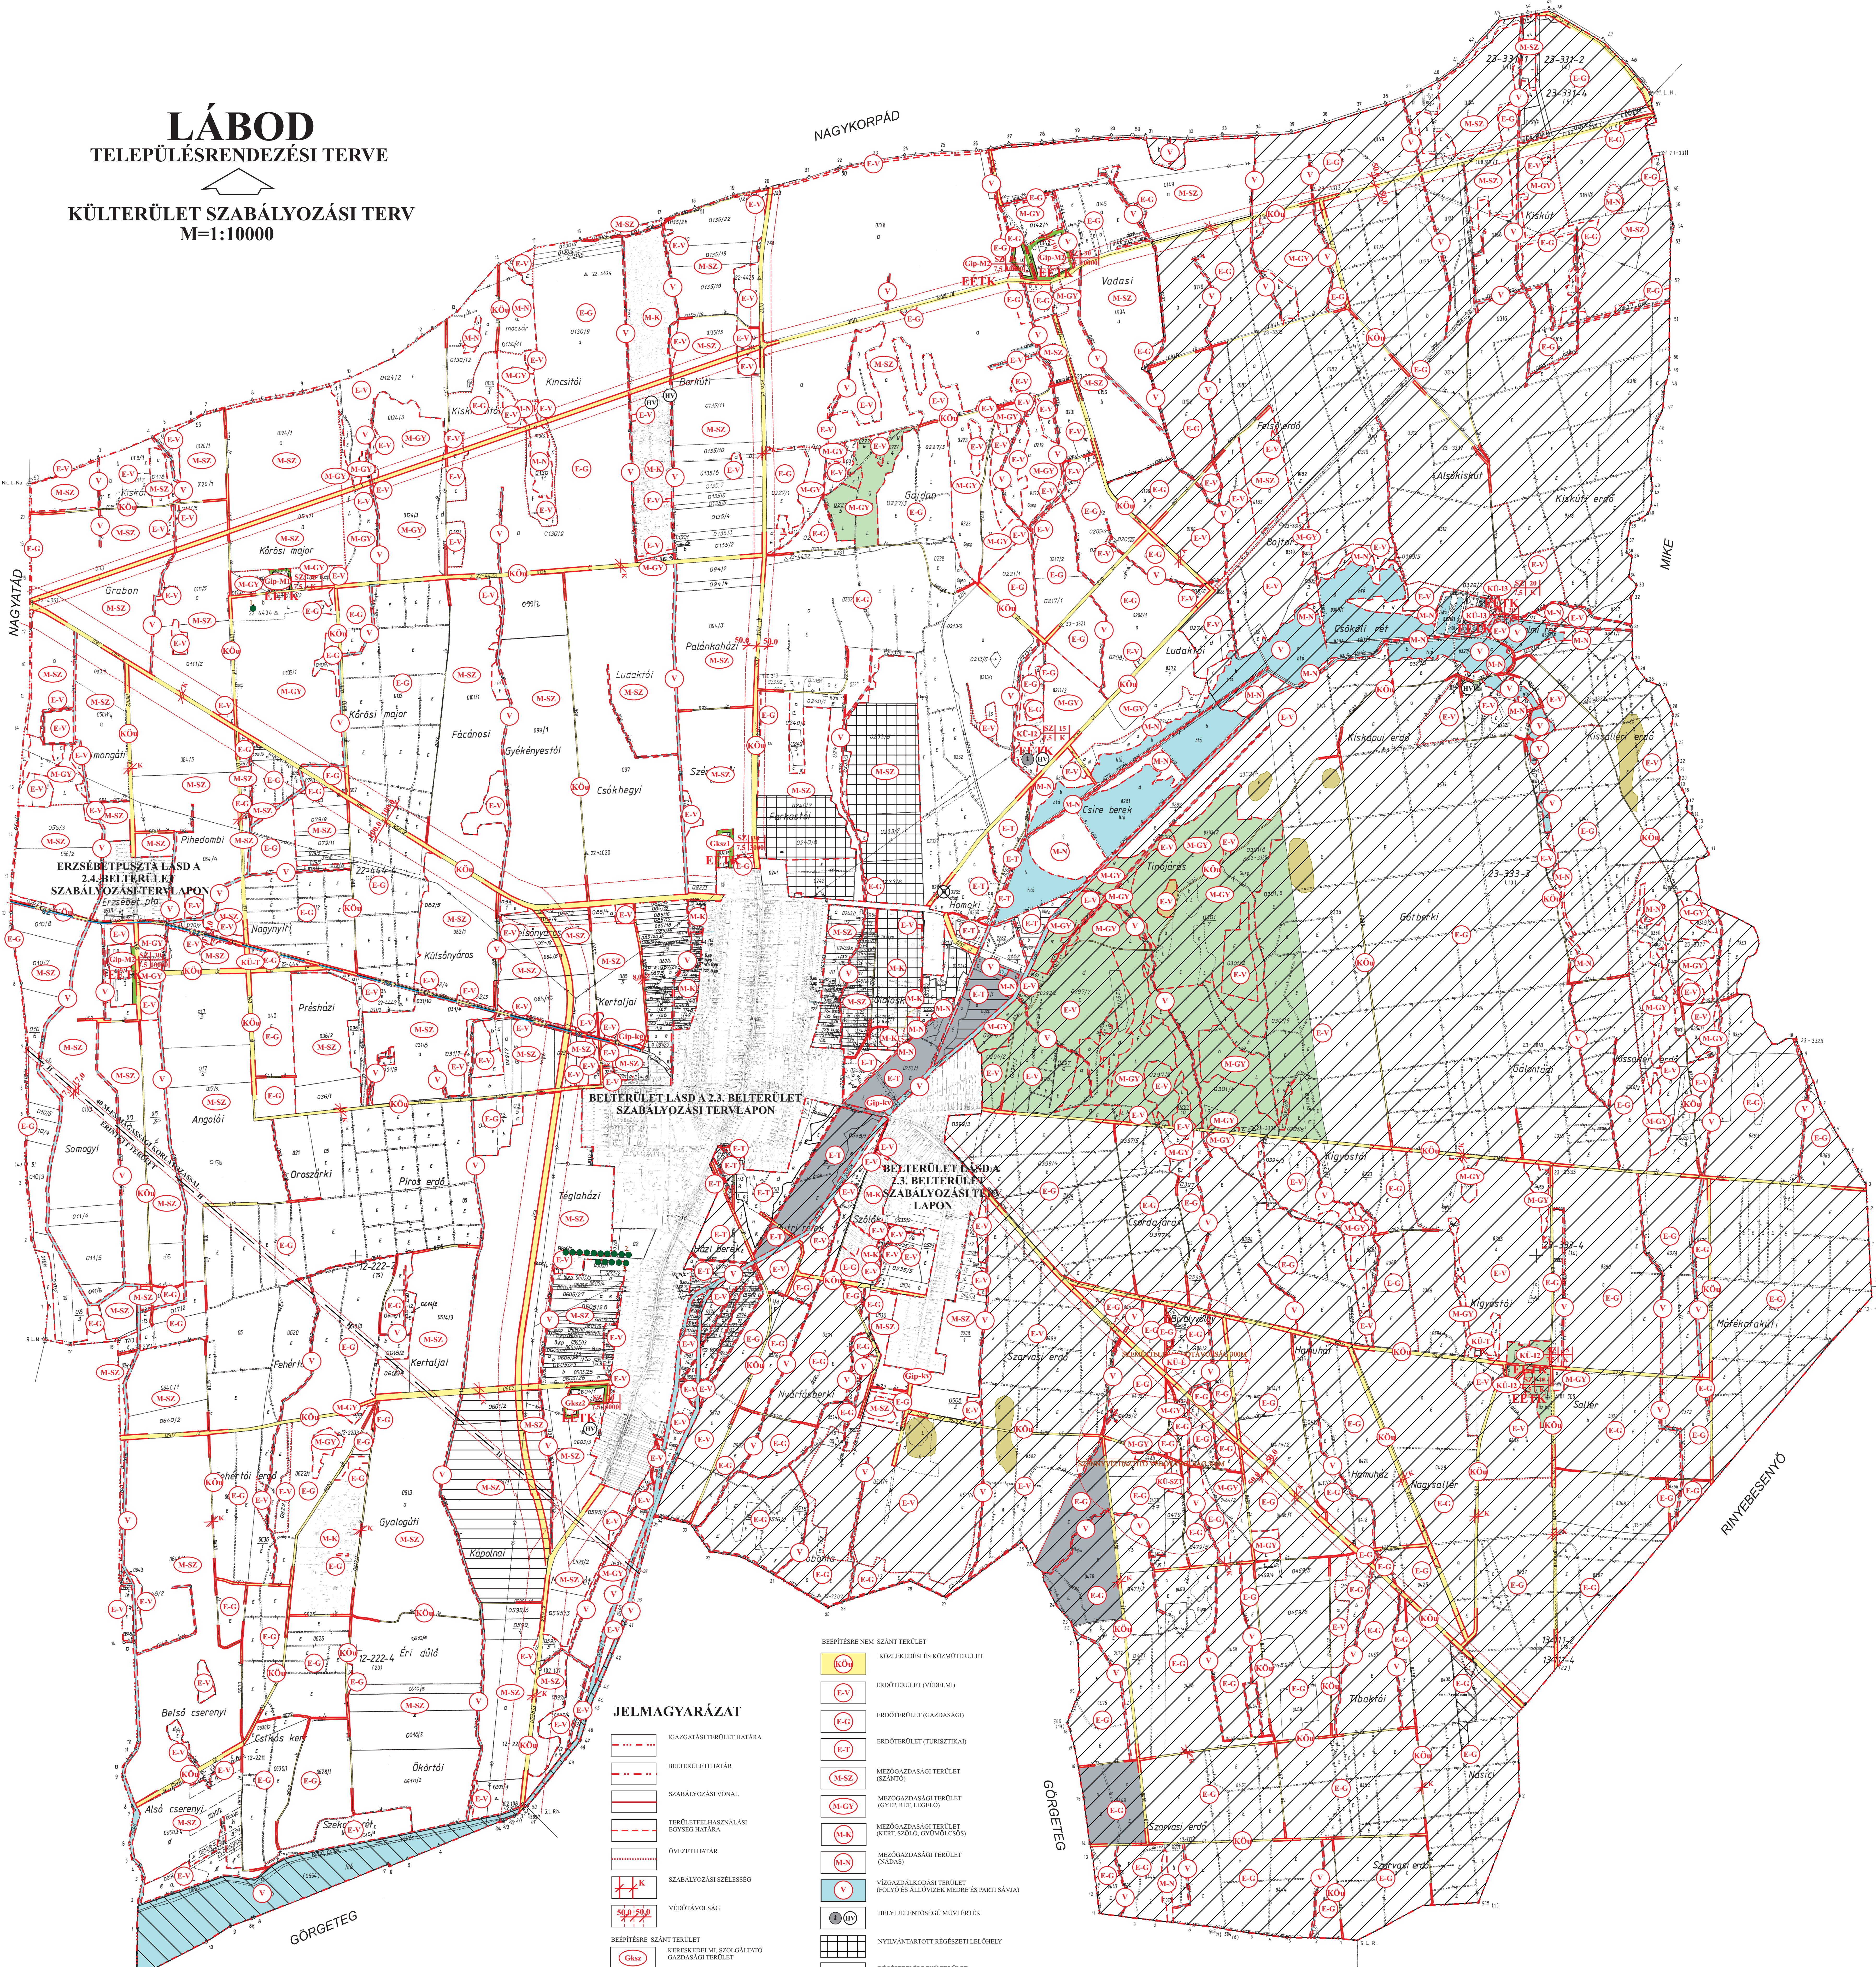

# LÁBOD

## TELEPÜLÉSRENDEZÉSI TERVE

KÜLTÉRÜLET SZABÁLYOZÁSI TERV  
M=1:10000

### JELMAGYARÁZAT

	KÖZGASZTÁSI TERÜLET HATÁRA
	BELTÉRÜLETI HATÁR
	SZABÁLYOZÁSI VONAL
	TERÜLETFELHASZNÁLÁSI EGYSÉG HATÁRA
	ÖVEZETI HATÁR
	SZABÁLYOZÁSI SZÉLESSÉG
	VÉDŐTÁVOLSÁG
	BELTÉRÜLETI SZÁNT TERÜLET
	KÖRÜNKELMÉSI SZOLGÁLTATÓ GAZDASÁGI TERÜLET
	ÉVÉNYI IPARI GAZDASÁGI TERÜLET (SZENNYVIZÁTTELŐ)
	ÉVÉNYI IPARI GAZDASÁGI TERÜLET (SZENNYVIZÁTTALMÓ)
	IPARI GAZDASÁGI TERÜLET (MASOR, ÁLLATTARTÓ TELLEP)
	KÉLŐNLÉGES TERÜLET (DRÉGFENFORGALMI FOGAFÖHELY)
	KÉLŐNLÉGES TERÜLET (TISZTELŐ)
	KÉLŐNLÉGES TERÜLET (NÖVEZÉSI TERÜLET - LERAKÓHELY)
	KÉLŐNLÉGES TERÜLET (SZENNYVIZTELLEP)
	Építési mód
	hővezetési mérték
	hővezetési %
	hővezetési
	OLDALHATÁRON ÁLLÓ, SZABADON ÁLLÓ
	KIALAKULT ÁLLAPOT SZERINT

	BELTÉRÜLET NEM SZÁNT TERÜLET
	KÖZLEKEDÉSI ÉS KOMMUNIKÁCIÓS TERÜLET
	ERDŐTERÜLET (VÉDELMI)
	ERDŐTERÜLET (GAZDASÁGI)
	ERDŐTERÜLET (TURISZTIKAI)
	MEZŐGAZDASÁGI TERÜLET (SZÁNTÓ)
	MEZŐGAZDASÁGI TERÜLET (GYEP, RÉT, LEGELŐ)
	MEZŐGAZDASÁGI TERÜLET (ÖKOTER, SZŐLŐ, GYÜMÖLCSÖS)
	MEZŐGAZDASÁGI TERÜLET (NADÁS)
	VÉDŐTÁVOLSÁG TERÜLET (FOVÓ ÉS ÁLLÓVIZOK MELLELI ÉS PARTI SÁVA)
	HELYI JELENTŐSÉGŰ MŰVI ÉRTEK
	NYILVANTARTOTT RÉGISÉGNYELŐHELY
	RÉGISÉGNYELŐHELY
	EX-LIGNE VÉDETT LAP
	HELYI JELENTŐSÉGŰ TERMÉSZETVÉDELMI TERÜLET
	ÖKOLOGAILAG SÉRÜLKÉNY TERÜLET
	ÖKOLOGAI HÁLÓZAT TERÜLETE
	NEMFEMES ÁSVÁNYI NYERSANYAG LELŐHELY (LÁPMÉZ, LÁPFÖLD)
	HELYI JELENTŐSÉGŰ FOYDNYI TERMÉSZETI ÉRTEK
	KISTÉRSÉGI SZENNYVÍZVEZETÉK
	NYGÓ - KÖZÉPNYOMÁSÚ GÁZVEZETÉK
	BELTÉRÜLETI KÖTELEZETTSÉG
	HELYI ÉPÍTÉSI ENGEDÉLYTERV KÉSZÍTÉSI KÖTELEZETTSÉG