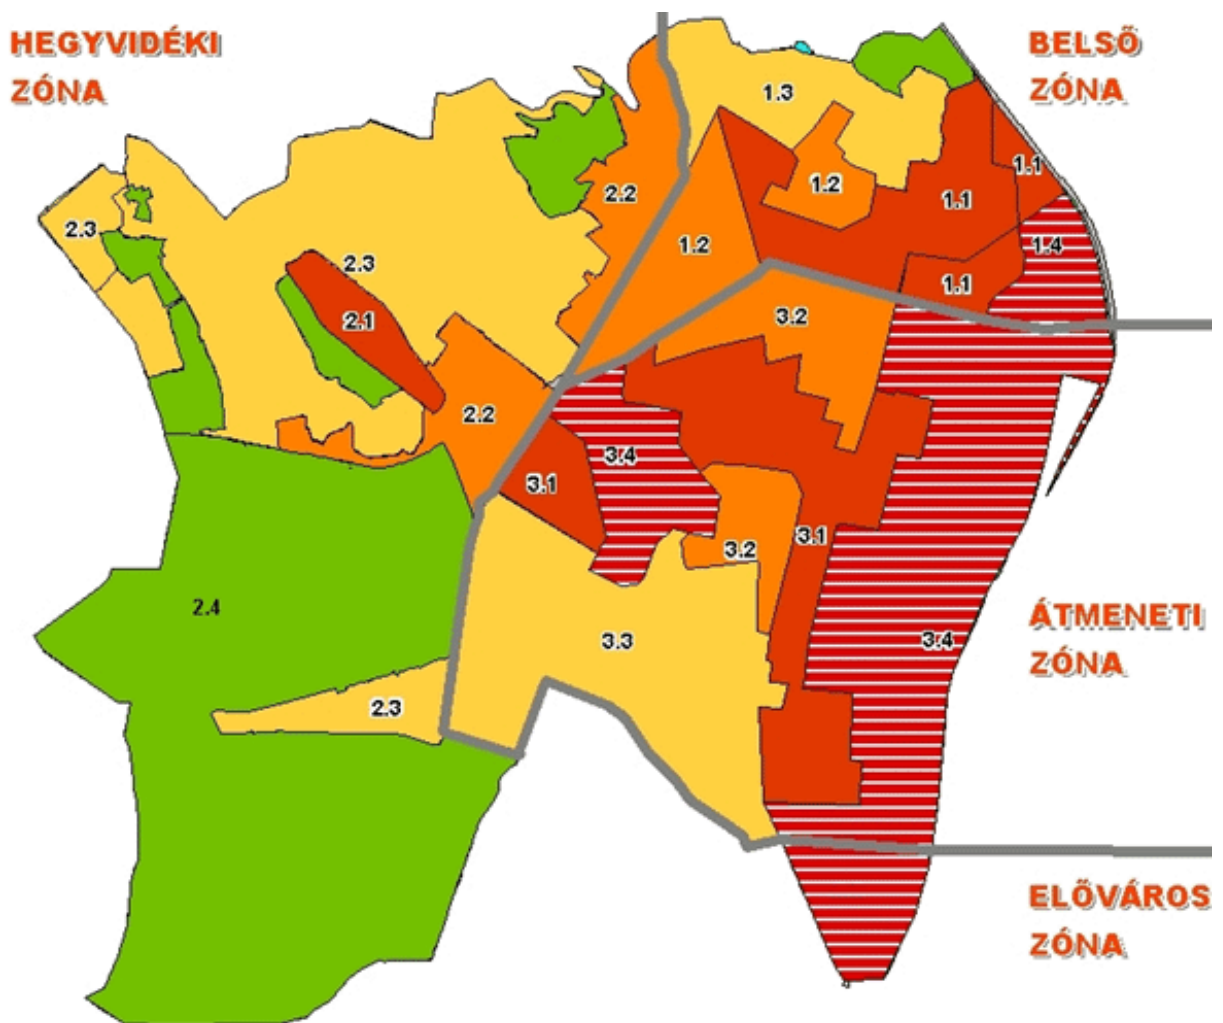

## 1.1. számú melléklet

- *BELSŐ ZÓNA*
- 1.1 Kerület központ
- 1.2 Belső városrész
- 1.3 Gellért hegy
- 1.4 Egyetemváros
- *HEGYVIDÉKI ZÓNA*
- 2.1 Gazdagréti lakótelep
- 2.2 Hegyvidék
- 2.3 Hegyvidék széle
- 2.4 Egyéb területek
- *ÁTMENETI ZÓNA*
- 3.1 Lakótelepek
- 3.2 Kertes kisváros
- 3.3 Déli kertváros
- 3.4 Egyéb területek
- *ELŐVÁROSI ZÓNA*