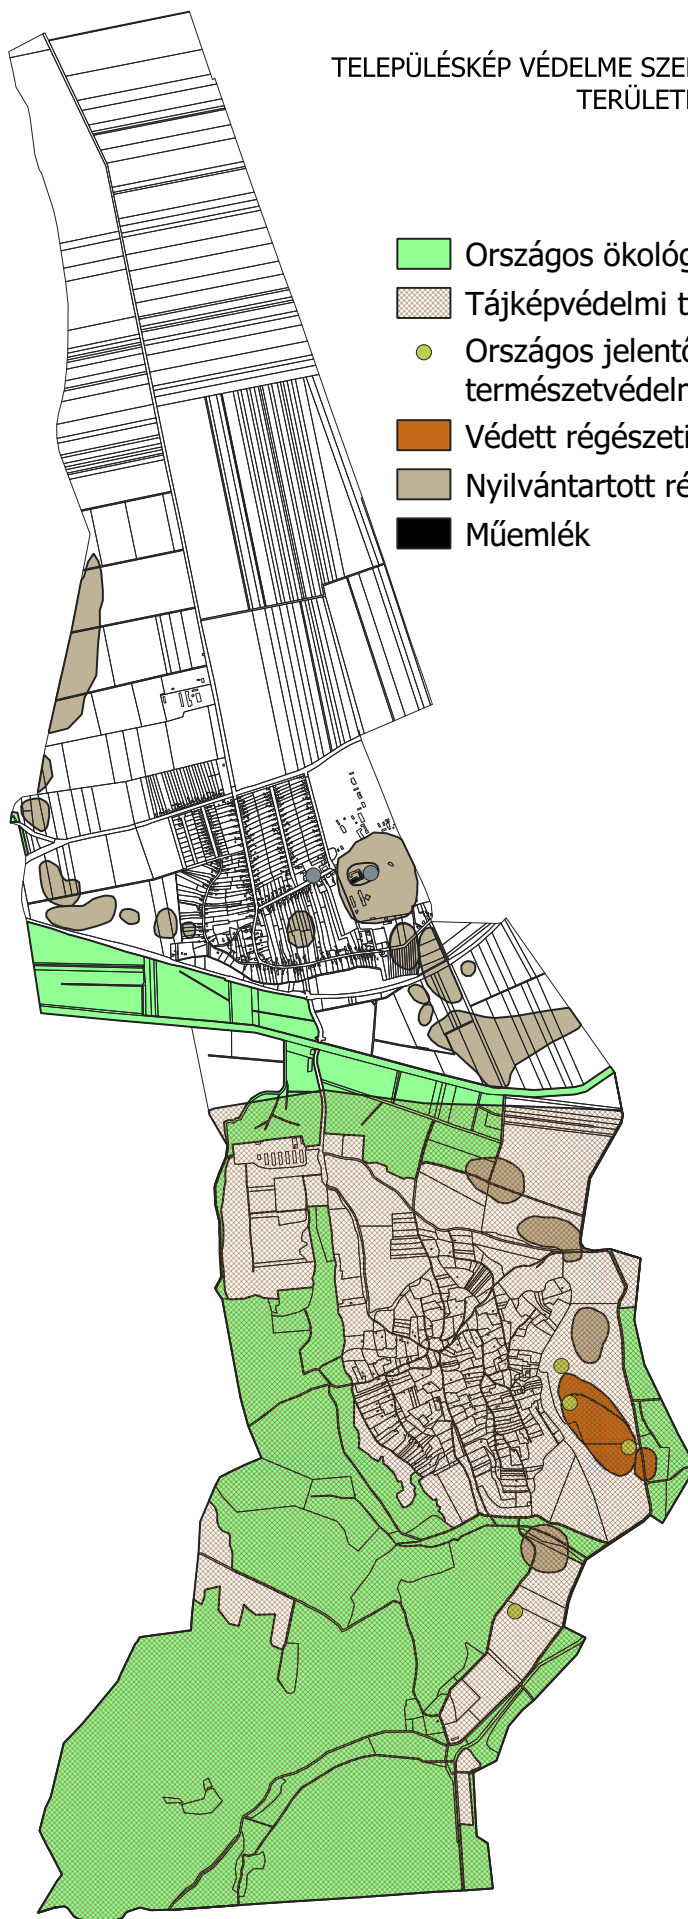

TELEPÜLÉSKÉP VÉDELME SZEMPONTJÁBÓL KIEMELT
TERÜLETEK

- Országos ökológiai hálózat magterülete
- Tájképvédelmi terület
- Országos jelentőségű természetvédelmi terület, kunhalom
- Védett régészeti lelőhely
- Nyilvántartott régészeti lelőhely
- Műemlék