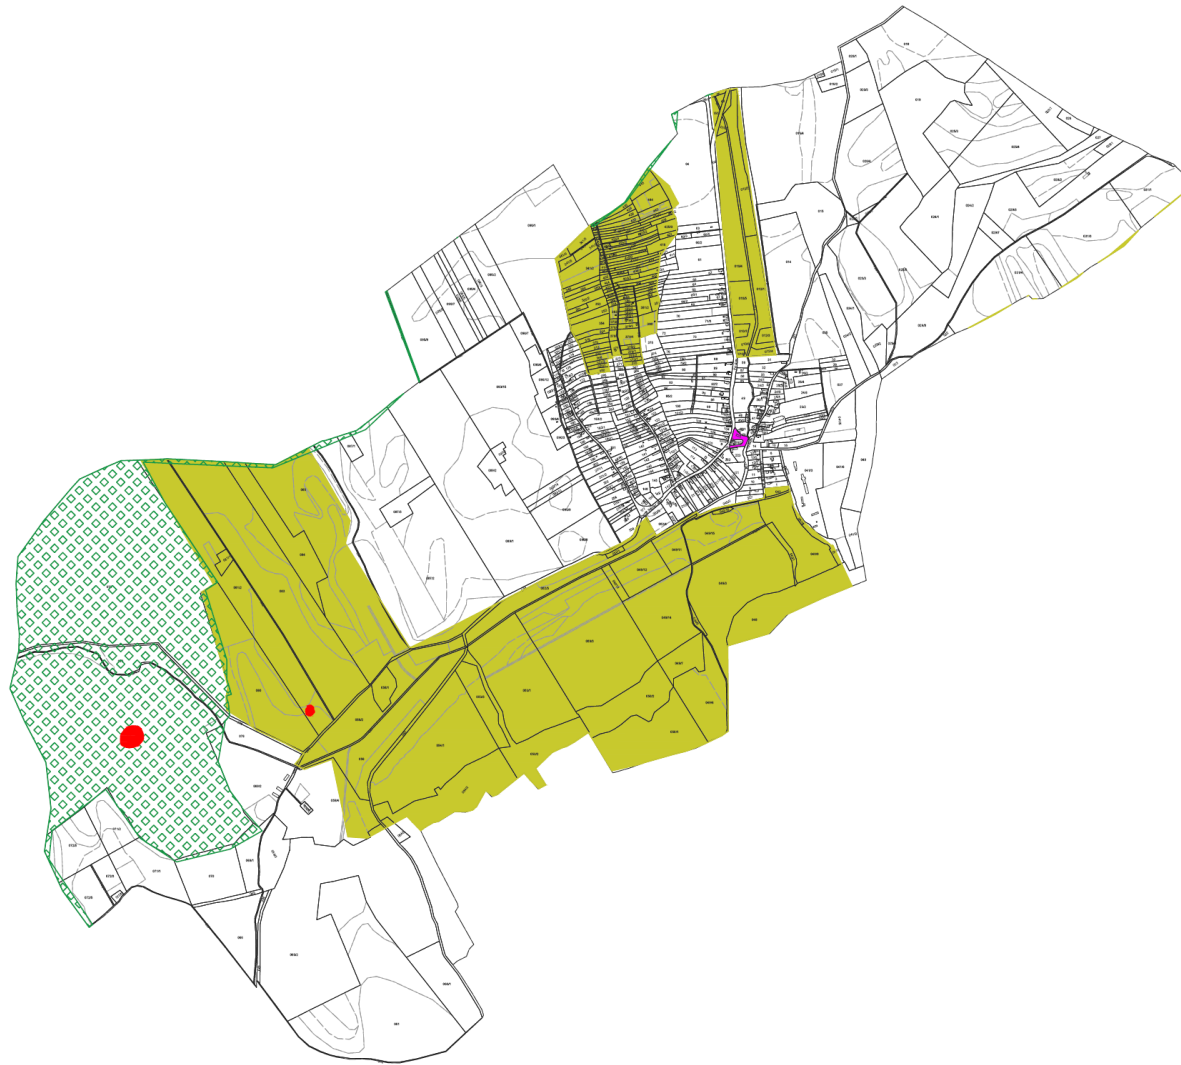

2. melléklet a 14/2018. (XII.6.) önkormányzati rendelethez
A településképi szempontból meghatározó területek

1. Térképi bemutatás

JELMAGYARÁZAT

-  régészeti lelőhely területe
-  országos ökológiai hálózat területe
-  helyi védettségű egyedi érték területe
-  tájképvédelmi szempontból kiemelten kezelendő terület

2. A településkép védelme szempontjából kiemelt területek, örökségvédelem

| | A | B | C | D | E | F |
|----|--------------|-----------------------|-----------------------|-------------------------------|------------------|-----------------------------------|
| | Megye | Település neve | Helyrajzi szám | Védettség jogi jellege | Azonosító | Védett örökségi érték neve |
| 1. | Somogy | Nyim | 073 | régészeti lelőhely | 59564 | Kási-vár |
| 2. | Somogy | Nyim | 081/2 | régészeti lelőhely | 84061 | Kási-puszta |