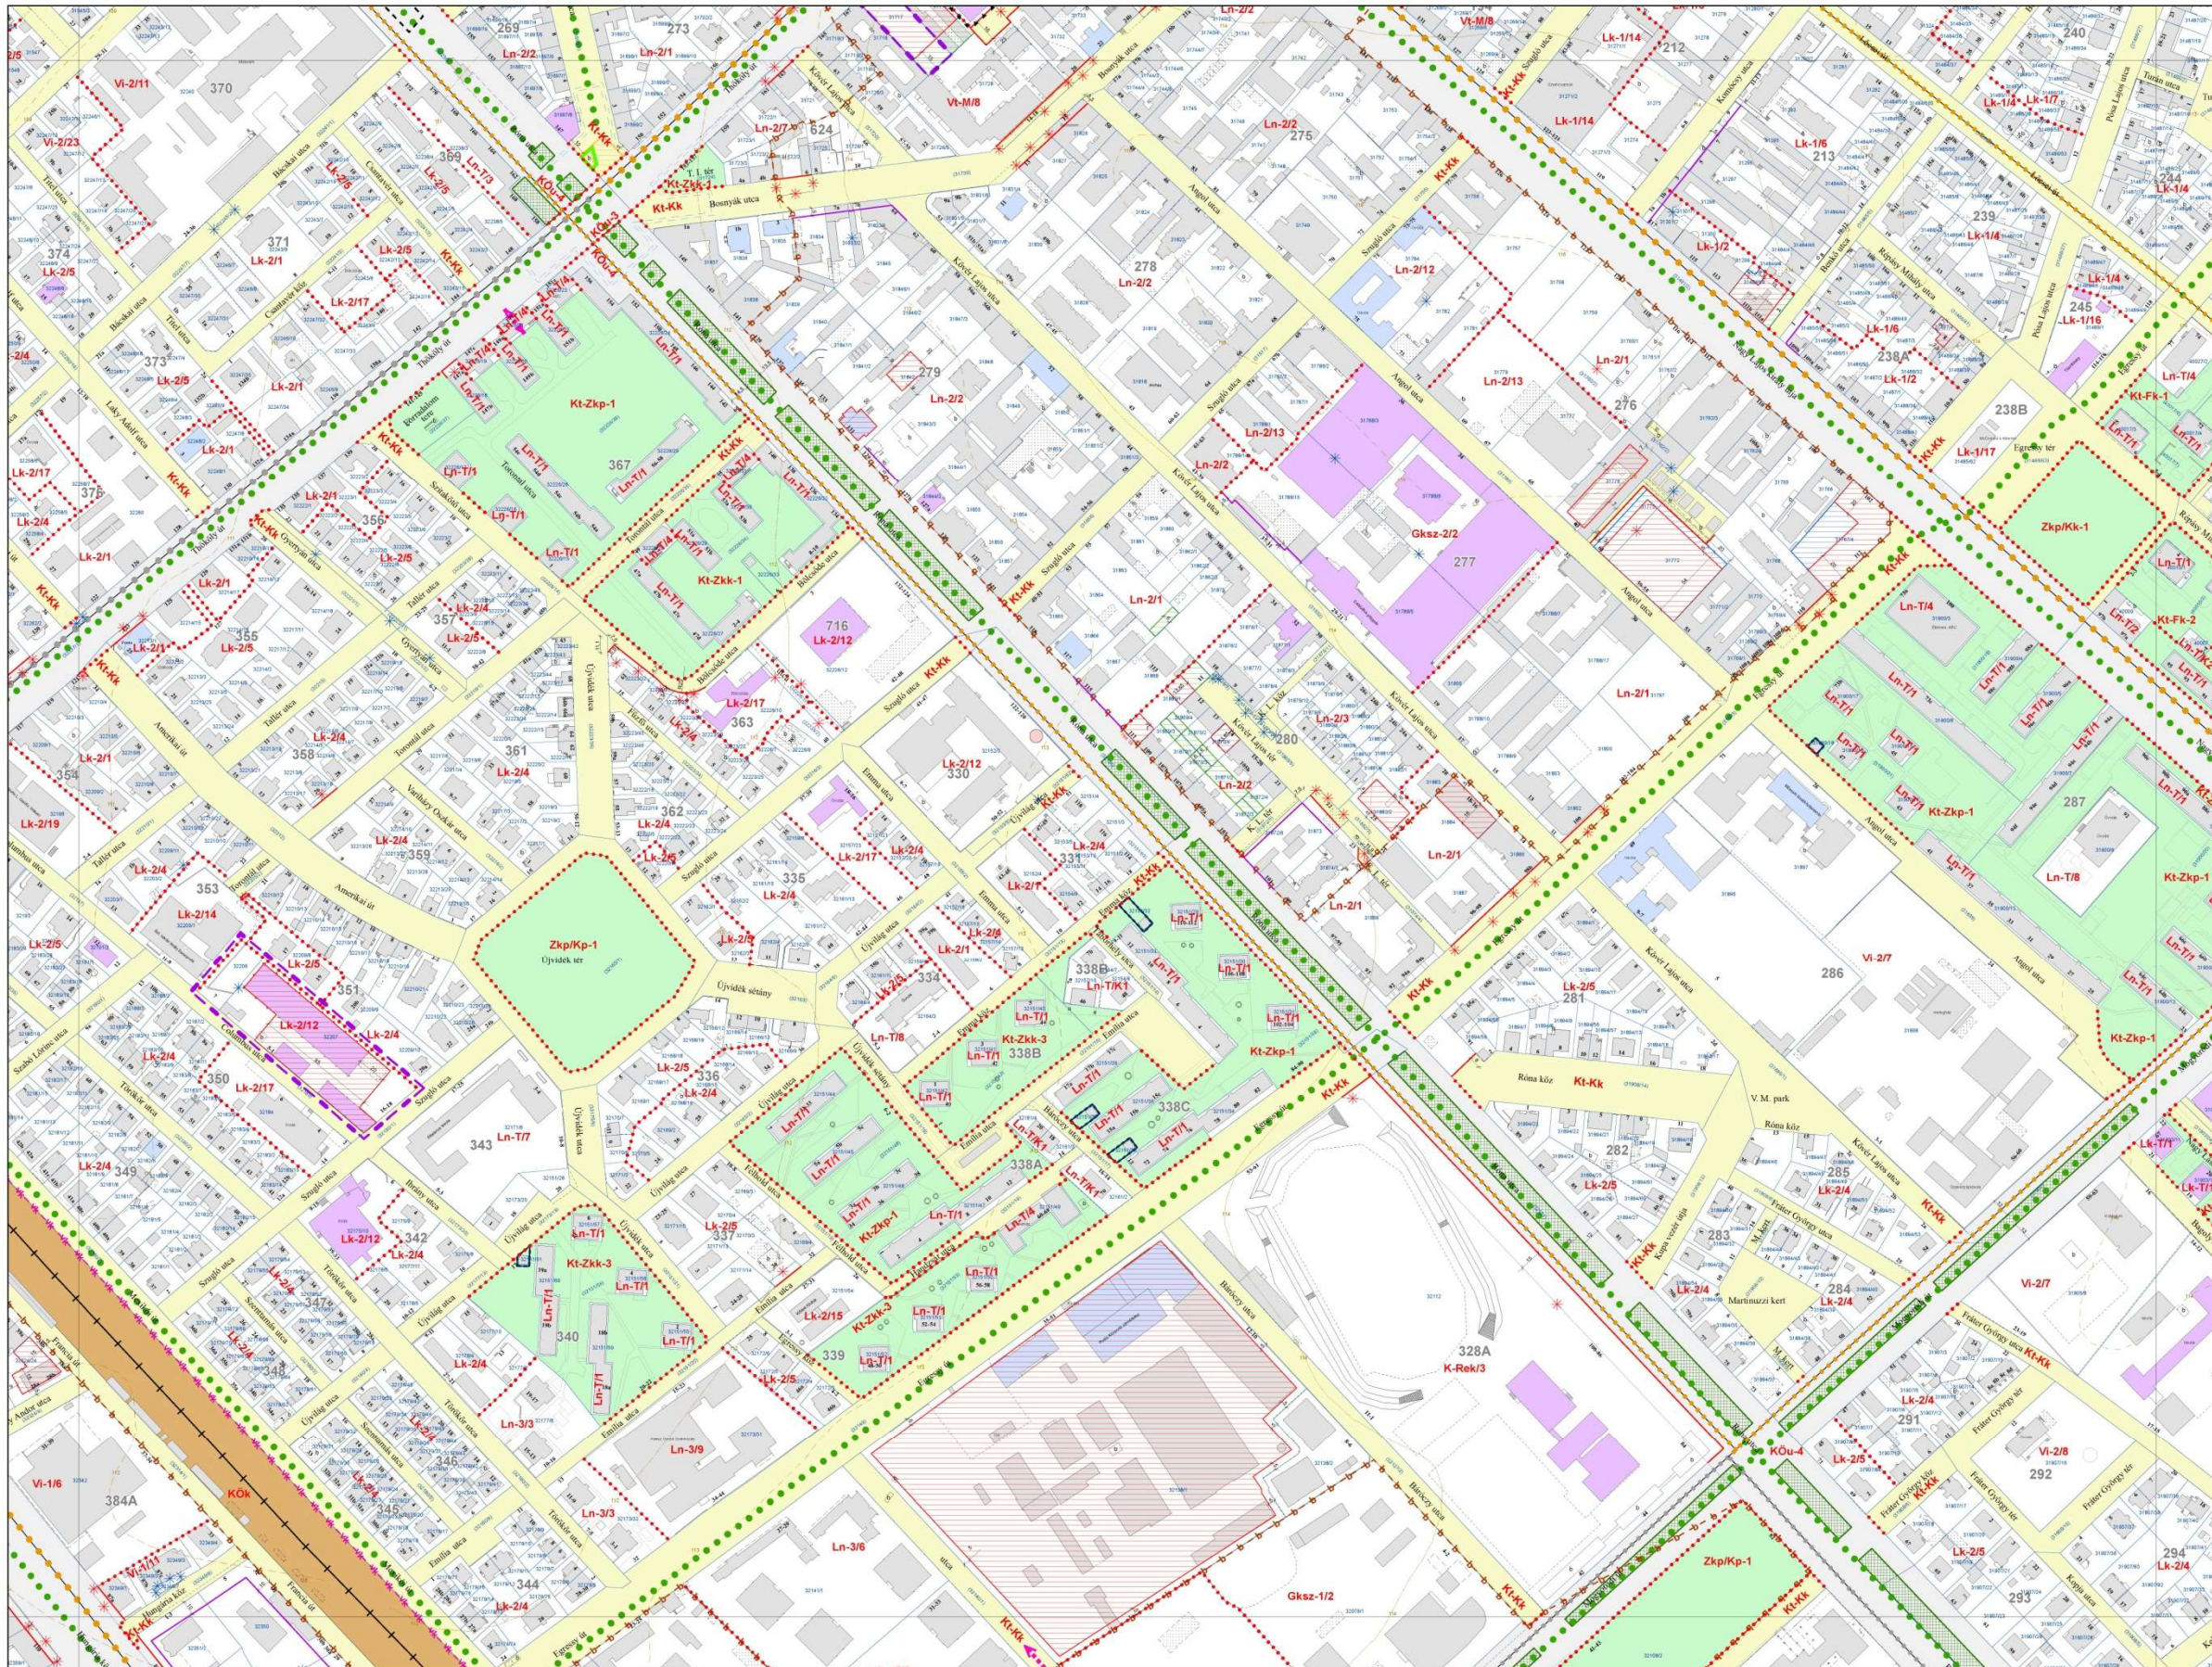

Budapest Főváros XIV. Kerület Zuglói Önkormányzata Képviselő-testülete 7/2024. (IV. 2.) önkormányzati rendeletének 1. melléklete 13. számú rajz

BUDAPEST FŐVÁROS XIV. KERÜLET KÉPVISELŐ-TESTÜLETE
ZUGLÓI ÉPÍTÉSI SZABÁLYZATÁRÓL SZÓLÓ
11/2021. (III. 26.) ÖNKORMÁNYZATI RENDELET
MÓDOSÍTÁSÁRÓL SZÓLÓ
...2023. (...) ÖNKORMÁNYZATI RENDELET
1. MELLÉKLET

Készült a Lechner Tudásközpont adatszolgáltatása (telekhatár, épületek) és a 2022. január 31-i állomány alapján a felhasznált adatok felhasználásával. A térkép csak településrendezési célokra használható. Méretek a helyszínen ellenőrizendők.