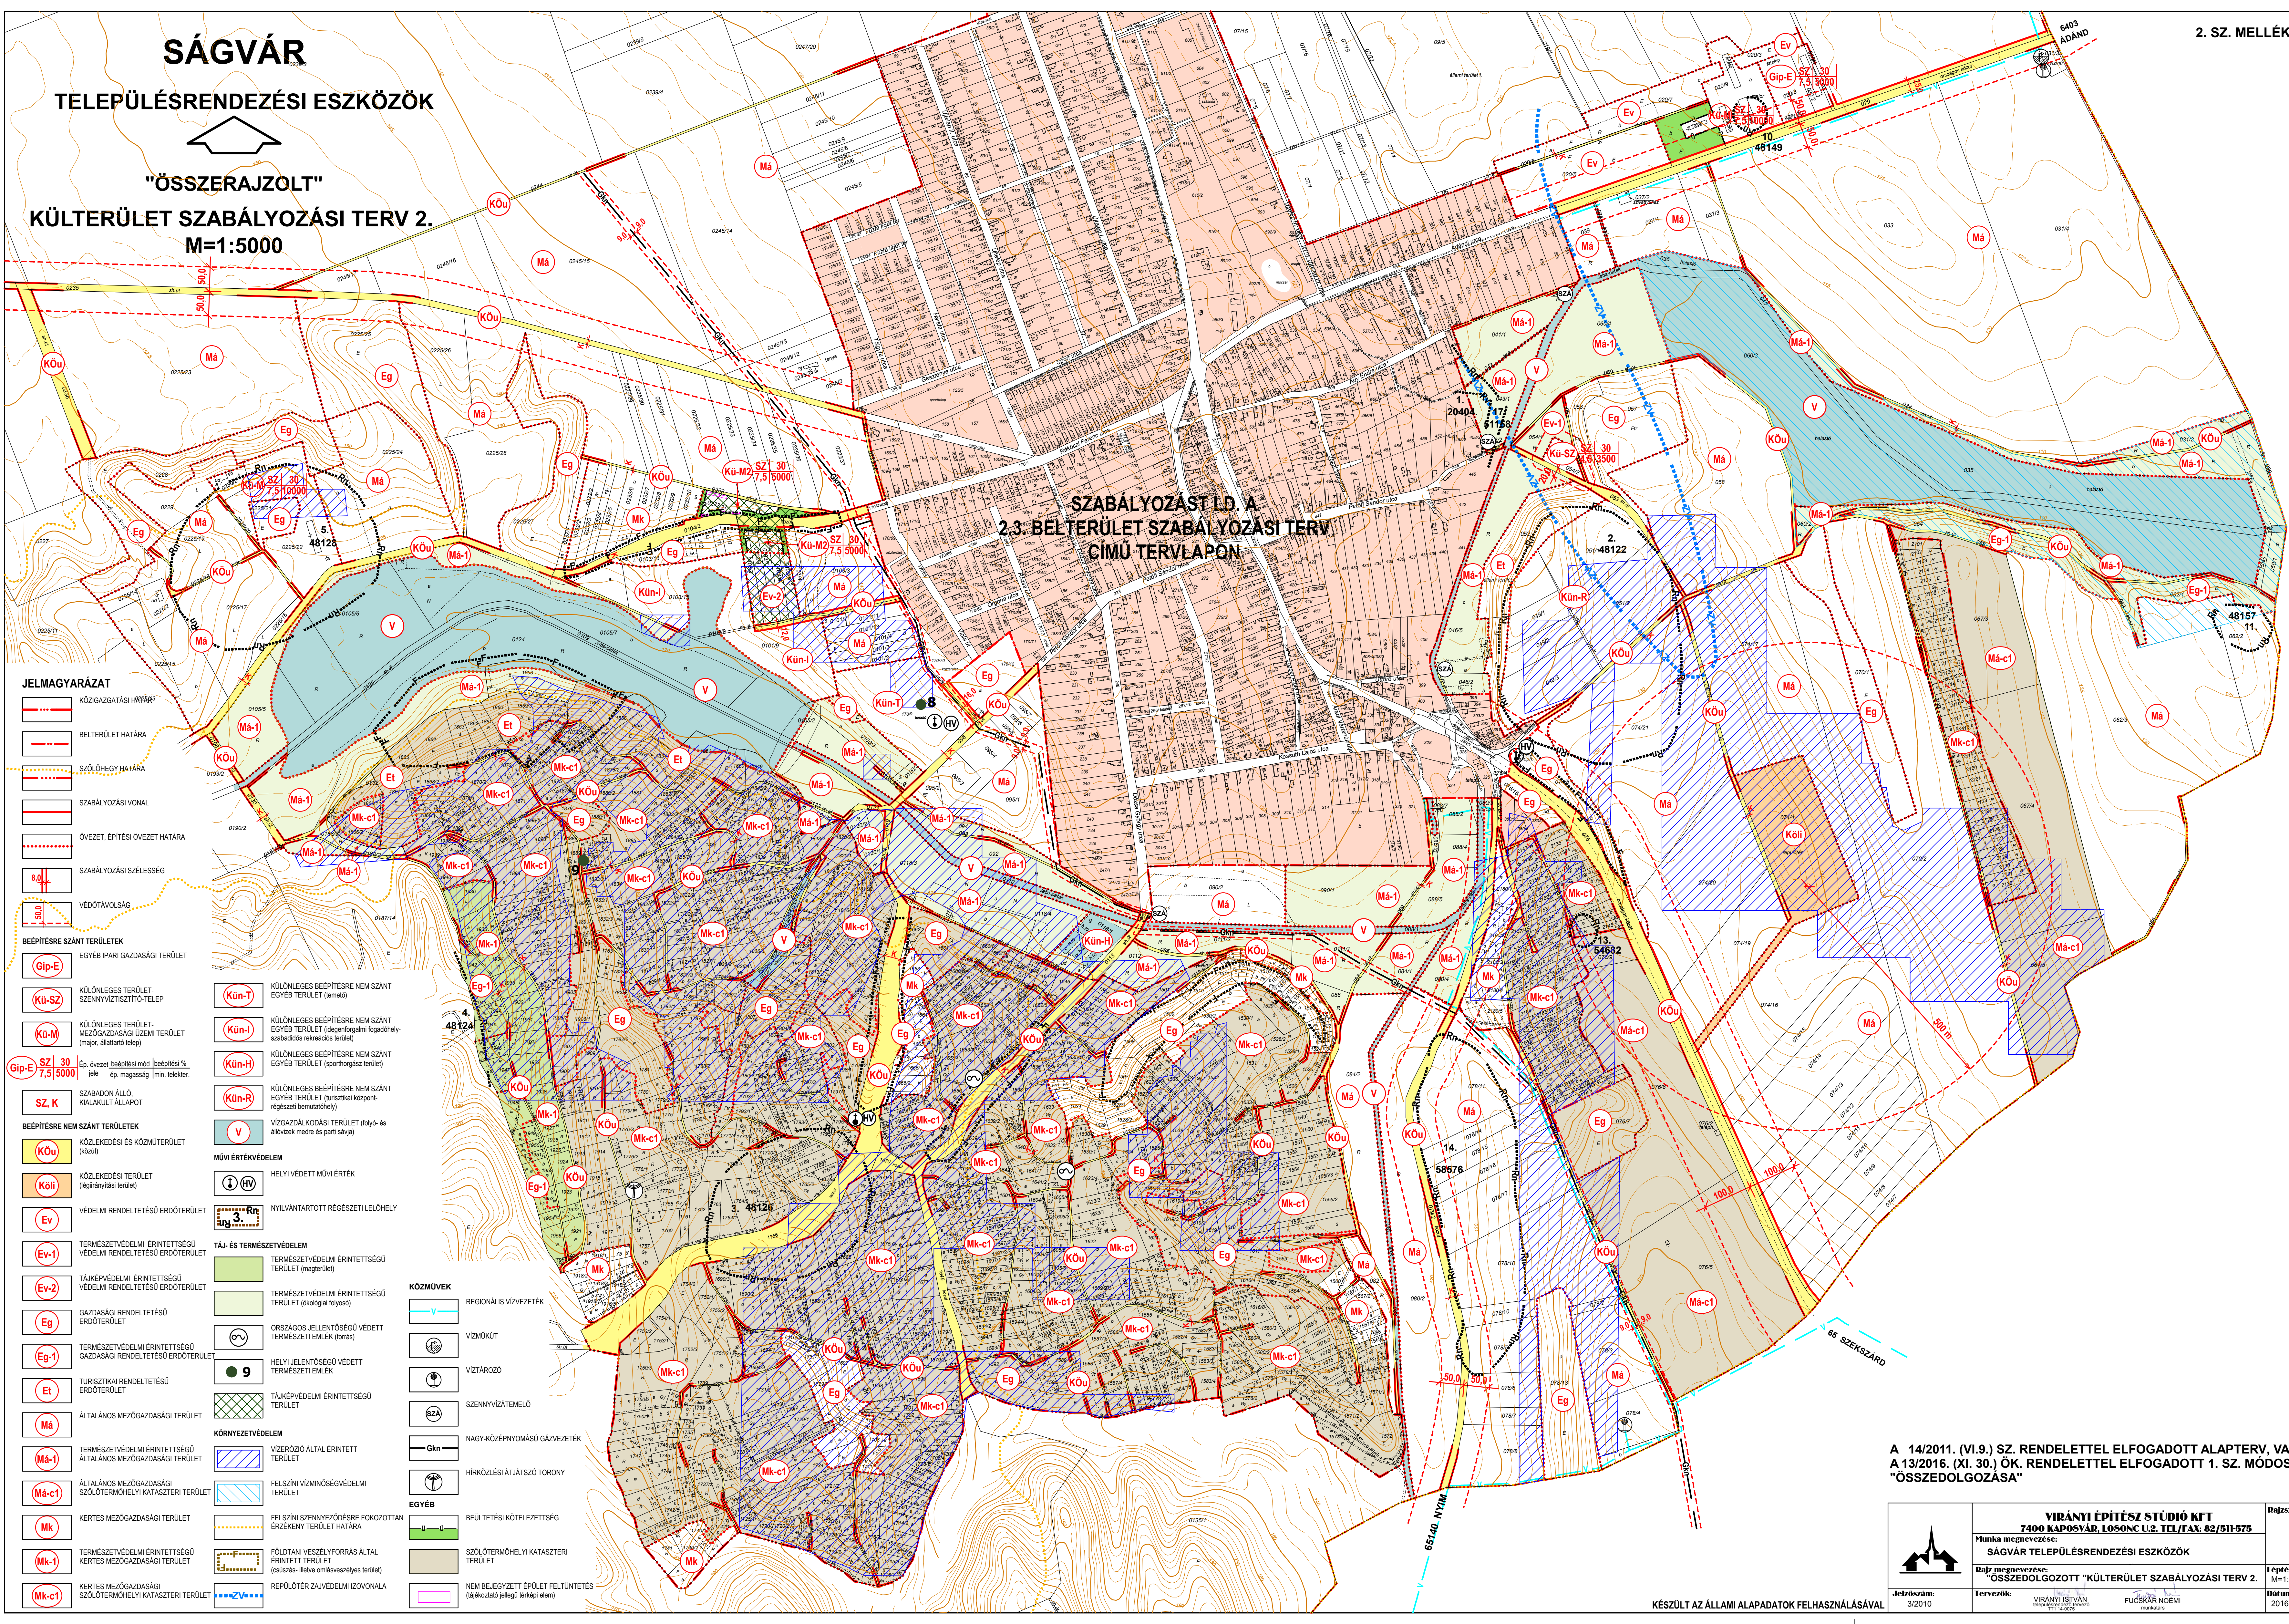

SÁGVÁR

TELEPÜLÉSRENDEZÉSI ESZKÖZÖK

"ÖSSZERAJZOLT"

KÜLTERÜLET SZABÁLYOZÁSI TERV 2. M=1:5000

SZABÁLYOZÁSI LD. A 23. BELTERÜLET SZABÁLYOZÁSI TERV CÍMŰ TERVLAPON

JELMAGYARÁZAT

- KÖZIGAZGATÁSI HATÁR
- BELTERÜLET HATÁRA
- SZŐLŐHEGY HATÁRA
- SZABÁLYOZÁSI VONAL
- ÖVEZET, ÉPÍTÉSI ÖVEZET HATÁRA
- SZABÁLYOZÁSI SZÉLESÉG
- VÉDŐTÁVOLSÁG
- BEÉPÍTÉSRE SZÁNT TERÜLETEK
- EGYÉB IPARI GAZDASÁGI TERÜLET
- KÜLÖNLEGES TERÜLET-SZENNYVIZTISZÍTÓ-TELEP
- KÜLÖNLEGES TERÜLET-MEZŐGAZDASÁGI ÜZEMI TERÜLET (major, áttartató telep)
- SZABADON ÁLLÓ, KIALAKULT ÁLLAPOT
- BEÉPÍTÉSRE NEM SZÁNT TERÜLETEK
- KÖZLEKEDÉSI ÉS KÖZMŰTERÜLET (közút)
- KÖZLEKEDÉSI TERÜLET (ágyirányítási terület)
- VEDELMİ RENDELTELTÉSŰ ERDŐTERÜLET
- TERMÉSZETVEDELMİ ÉRINTETTSÉGŰ VEDELMİ RENDELTELTÉSŰ ERDŐTERÜLET
- TÁJKEPVEDELMİ ÉRINTETTSÉGŰ VEDELMİ RENDELTELTÉSŰ ERDŐTERÜLET
- GAZDASÁGI RENDELTELTÉSŰ ERDŐTERÜLET
- TERMÉSZETVEDELMİ ÉRINTETTSÉGŰ GAZDASÁGI RENDELTELTÉSŰ ERDŐTERÜLET
- TURISZTIKAI RENDELTELTÉSŰ ERDŐTERÜLET
- ÁLTALÁNOS MEZŐGAZDASÁGI TERÜLET
- TERMÉSZETVEDELMİ ÉRINTETTSÉGŰ ÁLTALÁNOS MEZŐGAZDASÁGI TERÜLET
- ÁLTALÁNOS MEZŐGAZDASÁGI SZŐLŐTERMŐHELYI KATASZTERI TERÜLET
- KERTES MEZŐGAZDASÁGI TERÜLET
- TERMÉSZETVEDELMİ ÉRINTETTSÉGŰ KERTES MEZŐGAZDASÁGI TERÜLET
- KERTES MEZŐGAZDASÁGI SZŐLŐTERMŐHELYI KATASZTERI TERÜLET
- KÜLÖNLEGES BEÉPÍTÉSRE NEM SZÁNT EGYÉB TERÜLET (nemzet)
- KÜLÖNLEGES BEÉPÍTÉSRE NEM SZÁNT EGYÉB TERÜLET (degenforgalmi fogadóhely, szabadidős rekreációs terület)
- KÜLÖNLEGES BEÉPÍTÉSRE NEM SZÁNT EGYÉB TERÜLET (sportmódszer terület)
- KÜLÖNLEGES BEÉPÍTÉSRE NEM SZÁNT EGYÉB TERÜLET (turisztikai központosított bemutatkozóhely)
- KÜLÖNLEGES BEÉPÍTÉSRE NEM SZÁNT EGYÉB TERÜLET (vízkezelési terület)
- KÜLÖNLEGES BEÉPÍTÉSRE NEM SZÁNT EGYÉB TERÜLET (nemzet)
- KÜLÖNLEGES BEÉPÍTÉSRE NEM SZÁNT EGYÉB TERÜLET (degenforgalmi fogadóhely, szabadidős rekreációs terület)
- KÜLÖNLEGES BEÉPÍTÉSRE NEM SZÁNT EGYÉB TERÜLET (sportmódszer terület)
- KÜLÖNLEGES BEÉPÍTÉSRE NEM SZÁNT EGYÉB TERÜLET (turisztikai központosított bemutatkozóhely)
- KÜLÖNLEGES BEÉPÍTÉSRE NEM SZÁNT EGYÉB TERÜLET (vízkezelési terület)

- KÜLÖNLEGES BEÉPÍTÉSRE NEM SZÁNT EGYÉB TERÜLET (nemzet)
- KÜLÖNLEGES BEÉPÍTÉSRE NEM SZÁNT EGYÉB TERÜLET (degenforgalmi fogadóhely, szabadidős rekreációs terület)
- KÜLÖNLEGES BEÉPÍTÉSRE NEM SZÁNT EGYÉB TERÜLET (sportmódszer terület)
- KÜLÖNLEGES BEÉPÍTÉSRE NEM SZÁNT EGYÉB TERÜLET (turisztikai központosított bemutatkozóhely)
- KÜLÖNLEGES BEÉPÍTÉSRE NEM SZÁNT EGYÉB TERÜLET (vízkezelési terület)

- KÜLÖNLEGES BEÉPÍTÉSRE NEM SZÁNT EGYÉB TERÜLET (nemzet)
- KÜLÖNLEGES BEÉPÍTÉSRE NEM SZÁNT EGYÉB TERÜLET (degenforgalmi fogadóhely, szabadidős rekreációs terület)
- KÜLÖNLEGES BEÉPÍTÉSRE NEM SZÁNT EGYÉB TERÜLET (sportmódszer terület)
- KÜLÖNLEGES BEÉPÍTÉSRE NEM SZÁNT EGYÉB TERÜLET (turisztikai központosított bemutatkozóhely)
- KÜLÖNLEGES BEÉPÍTÉSRE NEM SZÁNT EGYÉB TERÜLET (vízkezelési terület)