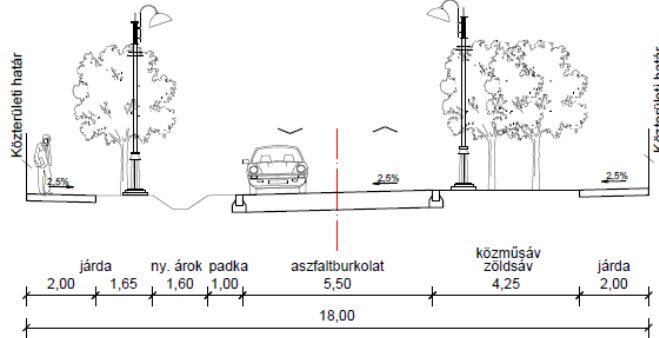

### Mintakeresztmetszvények

I. rendű főút  
40 m közterületi szélesség

Gyűjtő út  
16 m közterületi szélesség

Kiszolgáló út  
16 m közterületi szélesség

Kiszolgáló út  
10 m közterületi szélesség

Kiszolgáló út  
18 m közterületi szélesség