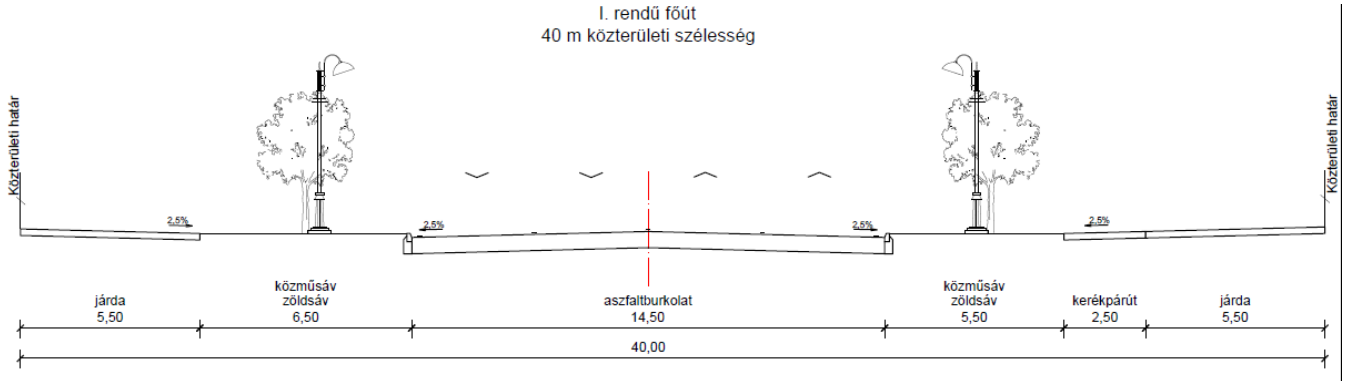

## 4. függelék

### Mintakeresztmetszvények

I. rendű főút  
40 m közterületi szélesség

Gyűjtő út  
16 m közterületi szélesség

Kiszolgáló út  
16 m közterületi szélesség

Kiszolgáló út  
10 m közterületi szélesség

Kiszolgáló út  
18 m közterületi szélesség