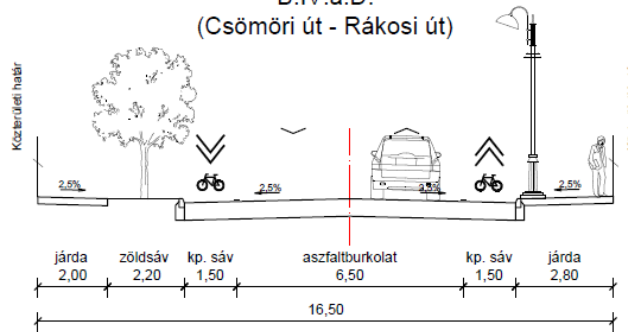

Rákosi út
B.IV.a.D.
(Csömöri út - Rákosi út)