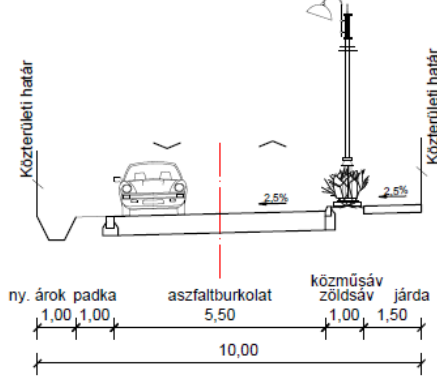

### Mintakeresztmetszvények

I. rendű főút  
40 m közterületi szélesség

Gyűjtő út  
16 m közterületi szélesség

Kiszolgáló út  
16 m közterületi szélesség

Kiszolgáló út  
10 m közterületi szélesség

Kiszolgáló út  
18 m közterületi szélesség