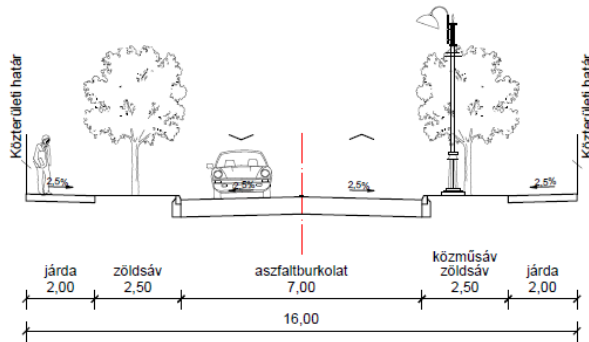

## 4. függelék

### Mintakeresztmetszvények

I. rendű főút  
40 m közterületi szélesség

Gyűjtő út  
16 m közterületi szélesség

Kiszolgáló út  
16 m közterületi szélesség

Kiszolgáló út  
10 m közterületi szélesség

Kiszolgáló út  
18 m közterületi szélesség