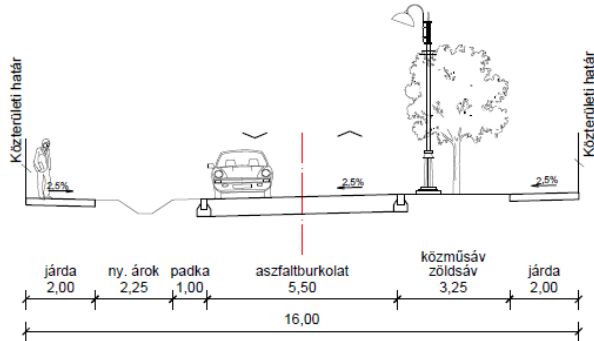

### Mintakeresztmetszvények

I. rendű főút  
40 m közterületi szélesség

Gyűjtő út  
16 m közterületi szélesség

Kiszolgáló út  
16 m közterületi szélesség

Kiszolgáló út  
10 m közterületi szélesség

Kiszolgáló út  
18 m közterületi szélesség