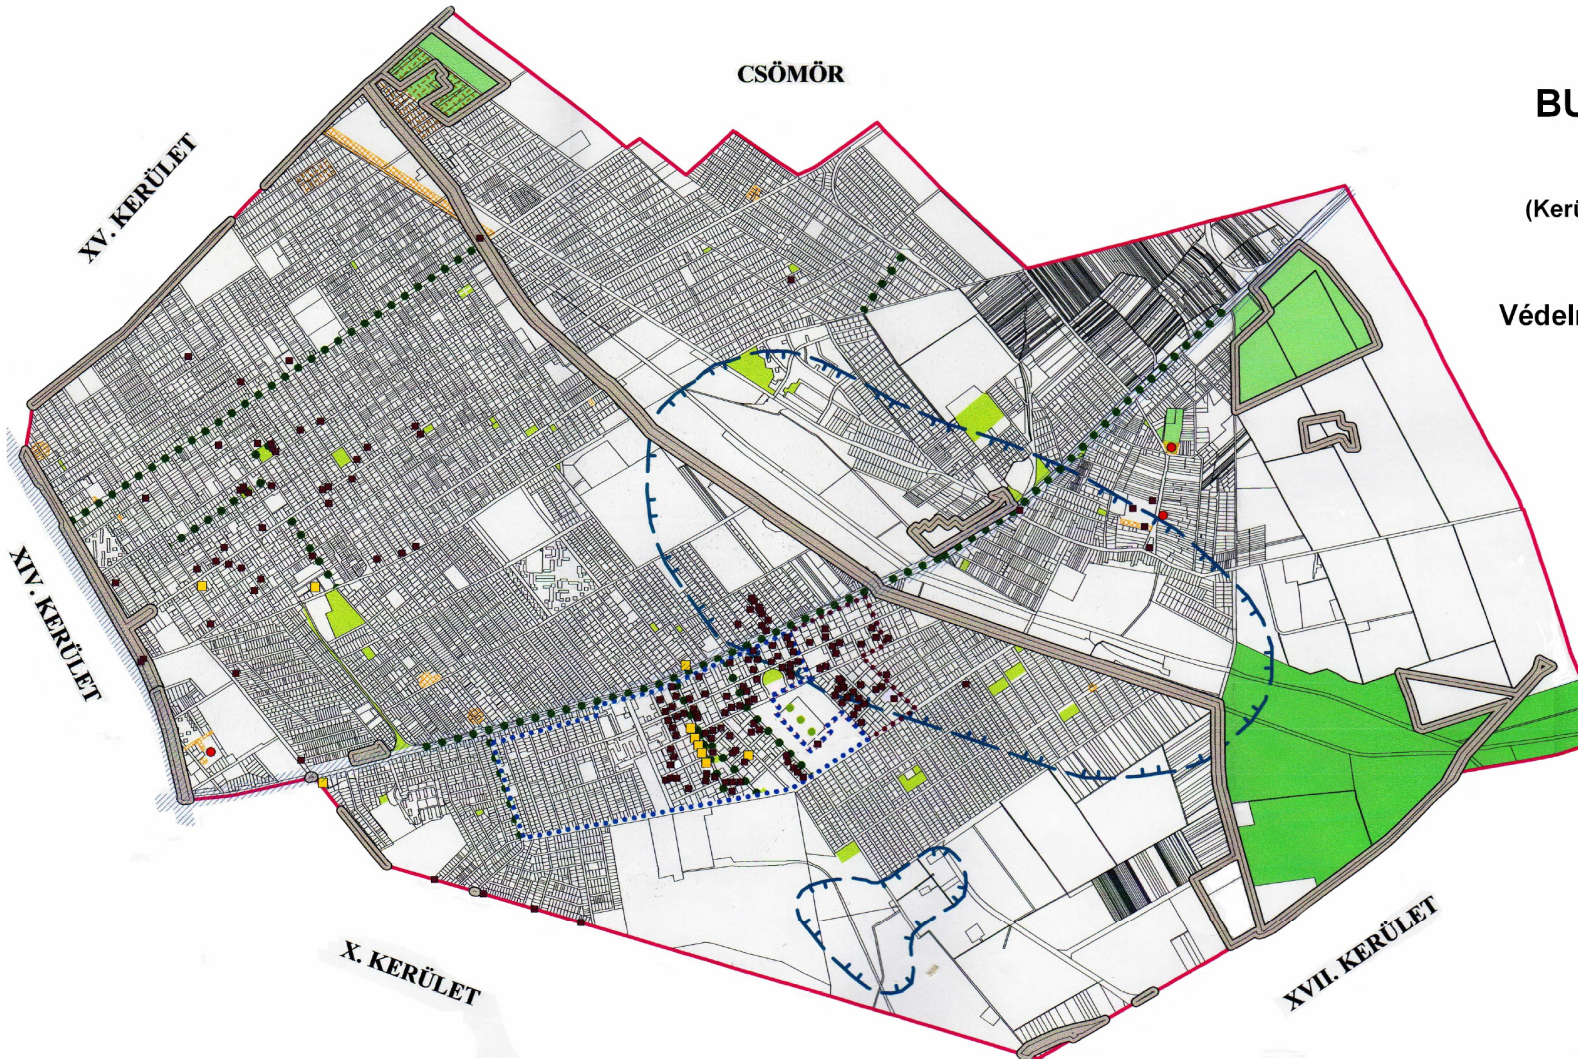

CSÖMÖR

BUDAPEST - XVI. KERÜLET KVSZ

(Kerületi Városrendezési és Építési Szabályzat)

2. számú melléklet Védelmi, korlátozási és kötelezési területek

JELMAGYARÁZAT:

- I. Országos, regionális jelentőségű védeltséget, illetve korlátozást jelentő tájékoztató elemek
- II. Egyéb fővárosi rendeletekben rögzített védeltséget, illetve korlátozást jelentő tájékoztató elemek
- III. Egyéb fővárosi rendeletekben rögzítendő védelemre javasolt elemek
- IV. Védett és védelemre tervezett, valamint építési korlátozást jelentő elemek, melyekre a BVKVSZ külön rendelkezik
- V. KVSZ-ben rögzített védeltség, korlátozás, illetve kötelezés

I.	II.	III.	IV.	V.	
					Műemlék
					Régészetileg védett terület
					Helyi rendeletben védett épület
					Városképi jelentőségű épület
					Városkép szempontjából kiemelt területek
					Városkép szempontjából kiemelt útvonalak
					Fővárosi jelentőségű védett természeti terület
					Helyi jelentőségű védett közpark, tér, kert, temető
					Helyi jelentőségű védett fasor
					Fővárosi jelentőségű víznyerőhelyek védőterülete
					Beépített, beépítésre szánt mélyfekvésű terület

Sajátos jogintézményekkel érintett területek (elővásárlási jog)

Településrendezési célok megvalósításához szükséges területek

Nyilvántartott régészeti lelőhelyek