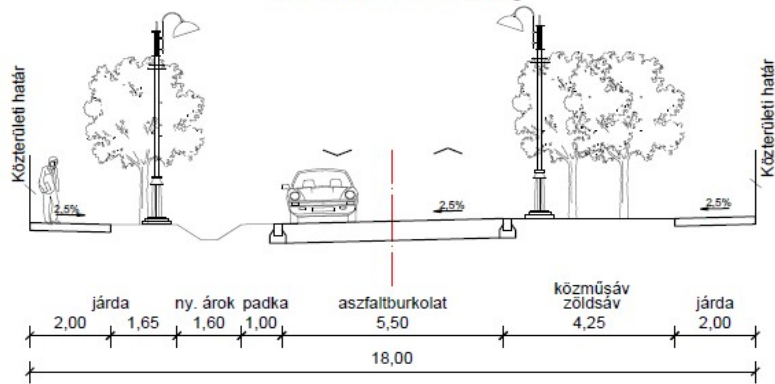

A 21/2018.(VII.6.) ÖNKORMÁNYZATI RENDELETHEZ

Mintakeresztmetszvények

Kiszolgáló út
10 m közterületi szélesség

Kiszolgáló út
18 m közterületi szélesség

Rákosi út
B.IV.a.D.
(Csömöri út - Rákosi út)

János utca
B.V.b.D.
(Csömöri út - Rákosi út)