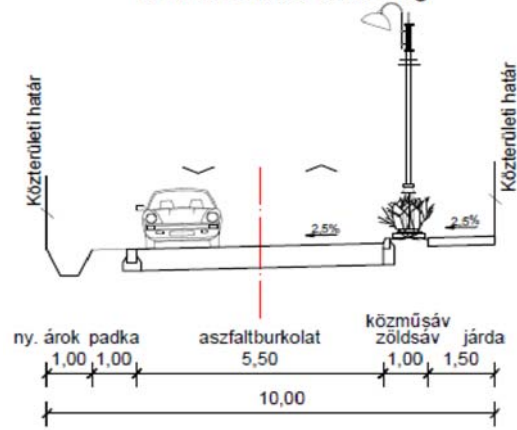

A 21/2018.(VII.6.) ÖNKORMÁNYZATI RENDELETHEZ

Mintakeresztmetszvények

Kiszolgáló út
10 m közterületi szélesség

Kiszolgáló út
18 m közterületi szélesség

Rákosi út
B.IV.a.D.
(Csömöri út - Rákosi út)

János utca
B.V.b.D.
(Csömöri út - Rákosi út)