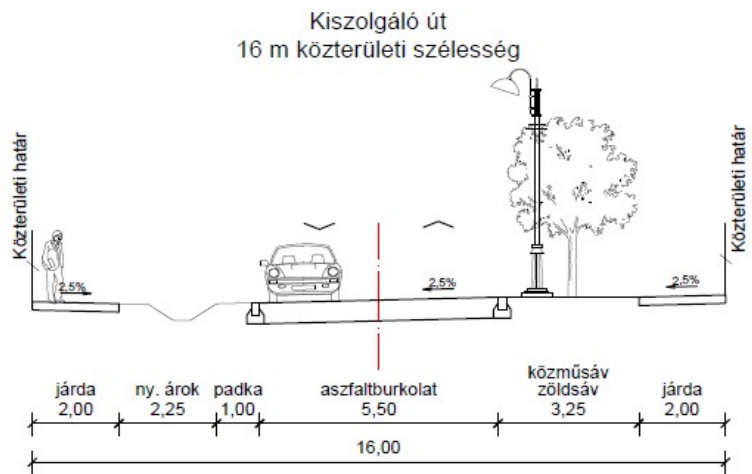

A 21/2018.(VII.6.) ÖNKORMÁNYZATI RENDELETHEZ

Mintakeresztmetszvények

Kiszolgáló út
10 m közterületi szélesség

Kiszolgáló út
18 m közterületi szélesség

Rákosi út
B.IV.a.D.
(Csömöri út - Rákosi út)

János utca
B.V.b.D.
(Csömöri út - Rákosi út)