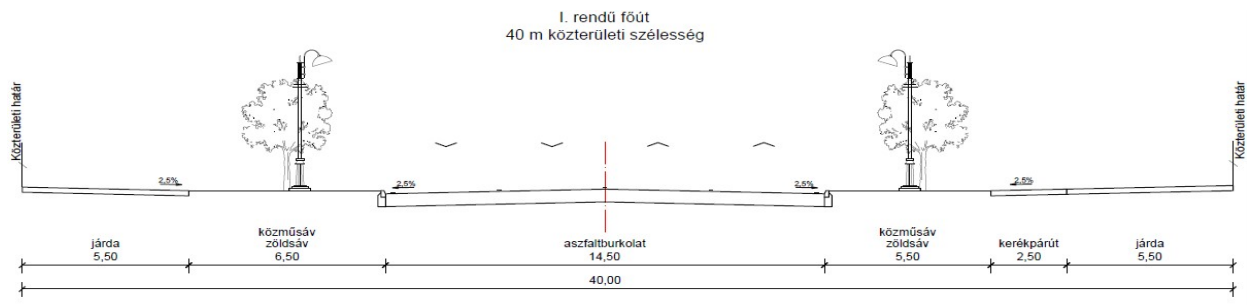

A 21/2018.(VII.6.) ÖNKORMÁNYZATI RENDELETHEZ

Mintakeresztmetszvények

Kiszolgáló út
10 m közterületi szélesség

Kiszolgáló út
18 m közterületi szélesség

Rákosi út
B.IV.a.D.
(Csömöri út - Rákosi út)

János utca
B.V.b.D.
(Csömöri út - Rákosi út)