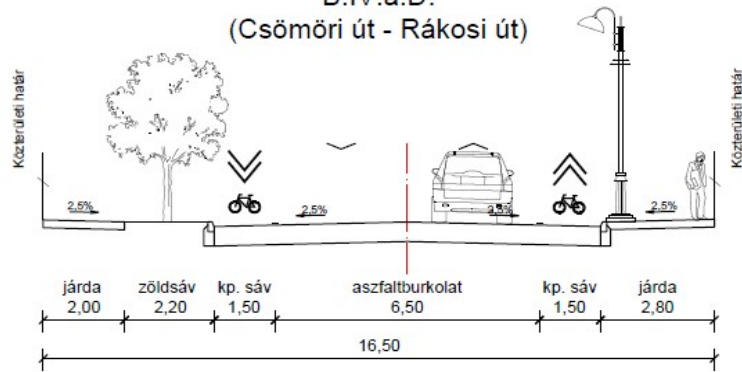

A 21/2018.(VII.6.) ÖNKORMÁNYZATI RENDELETHEZ

Mintakeresztmetszvények

Kiszolgáló út
10 m közterületi szélesség

Kiszolgáló út
18 m közterületi szélesség

Rákosi út
B.IV.a.D.
(Csömöri út - Rákosi út)

János utca
B.V.b.D.
(Csömöri út - Rákosi út)