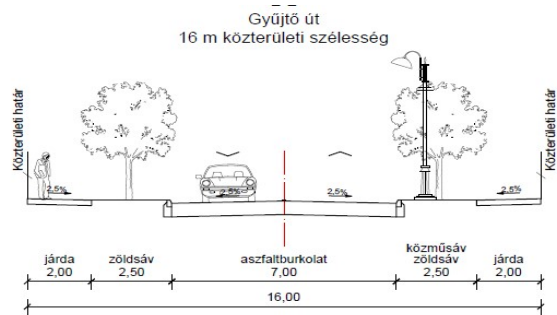

A 21/2018.(VII.6.) ÖNKORMÁNYZATI RENDELETHEZ

Mintakeresztmetszvények

Kiszolgáló út
10 m közterületi szélesség

Kiszolgáló út
18 m közterületi szélesség

Rákosi út
B.IV.a.D.
(Csömöri út - Rákosi út)

János utca
B.V.b.D.
(Csömöri út - Rákosi út)