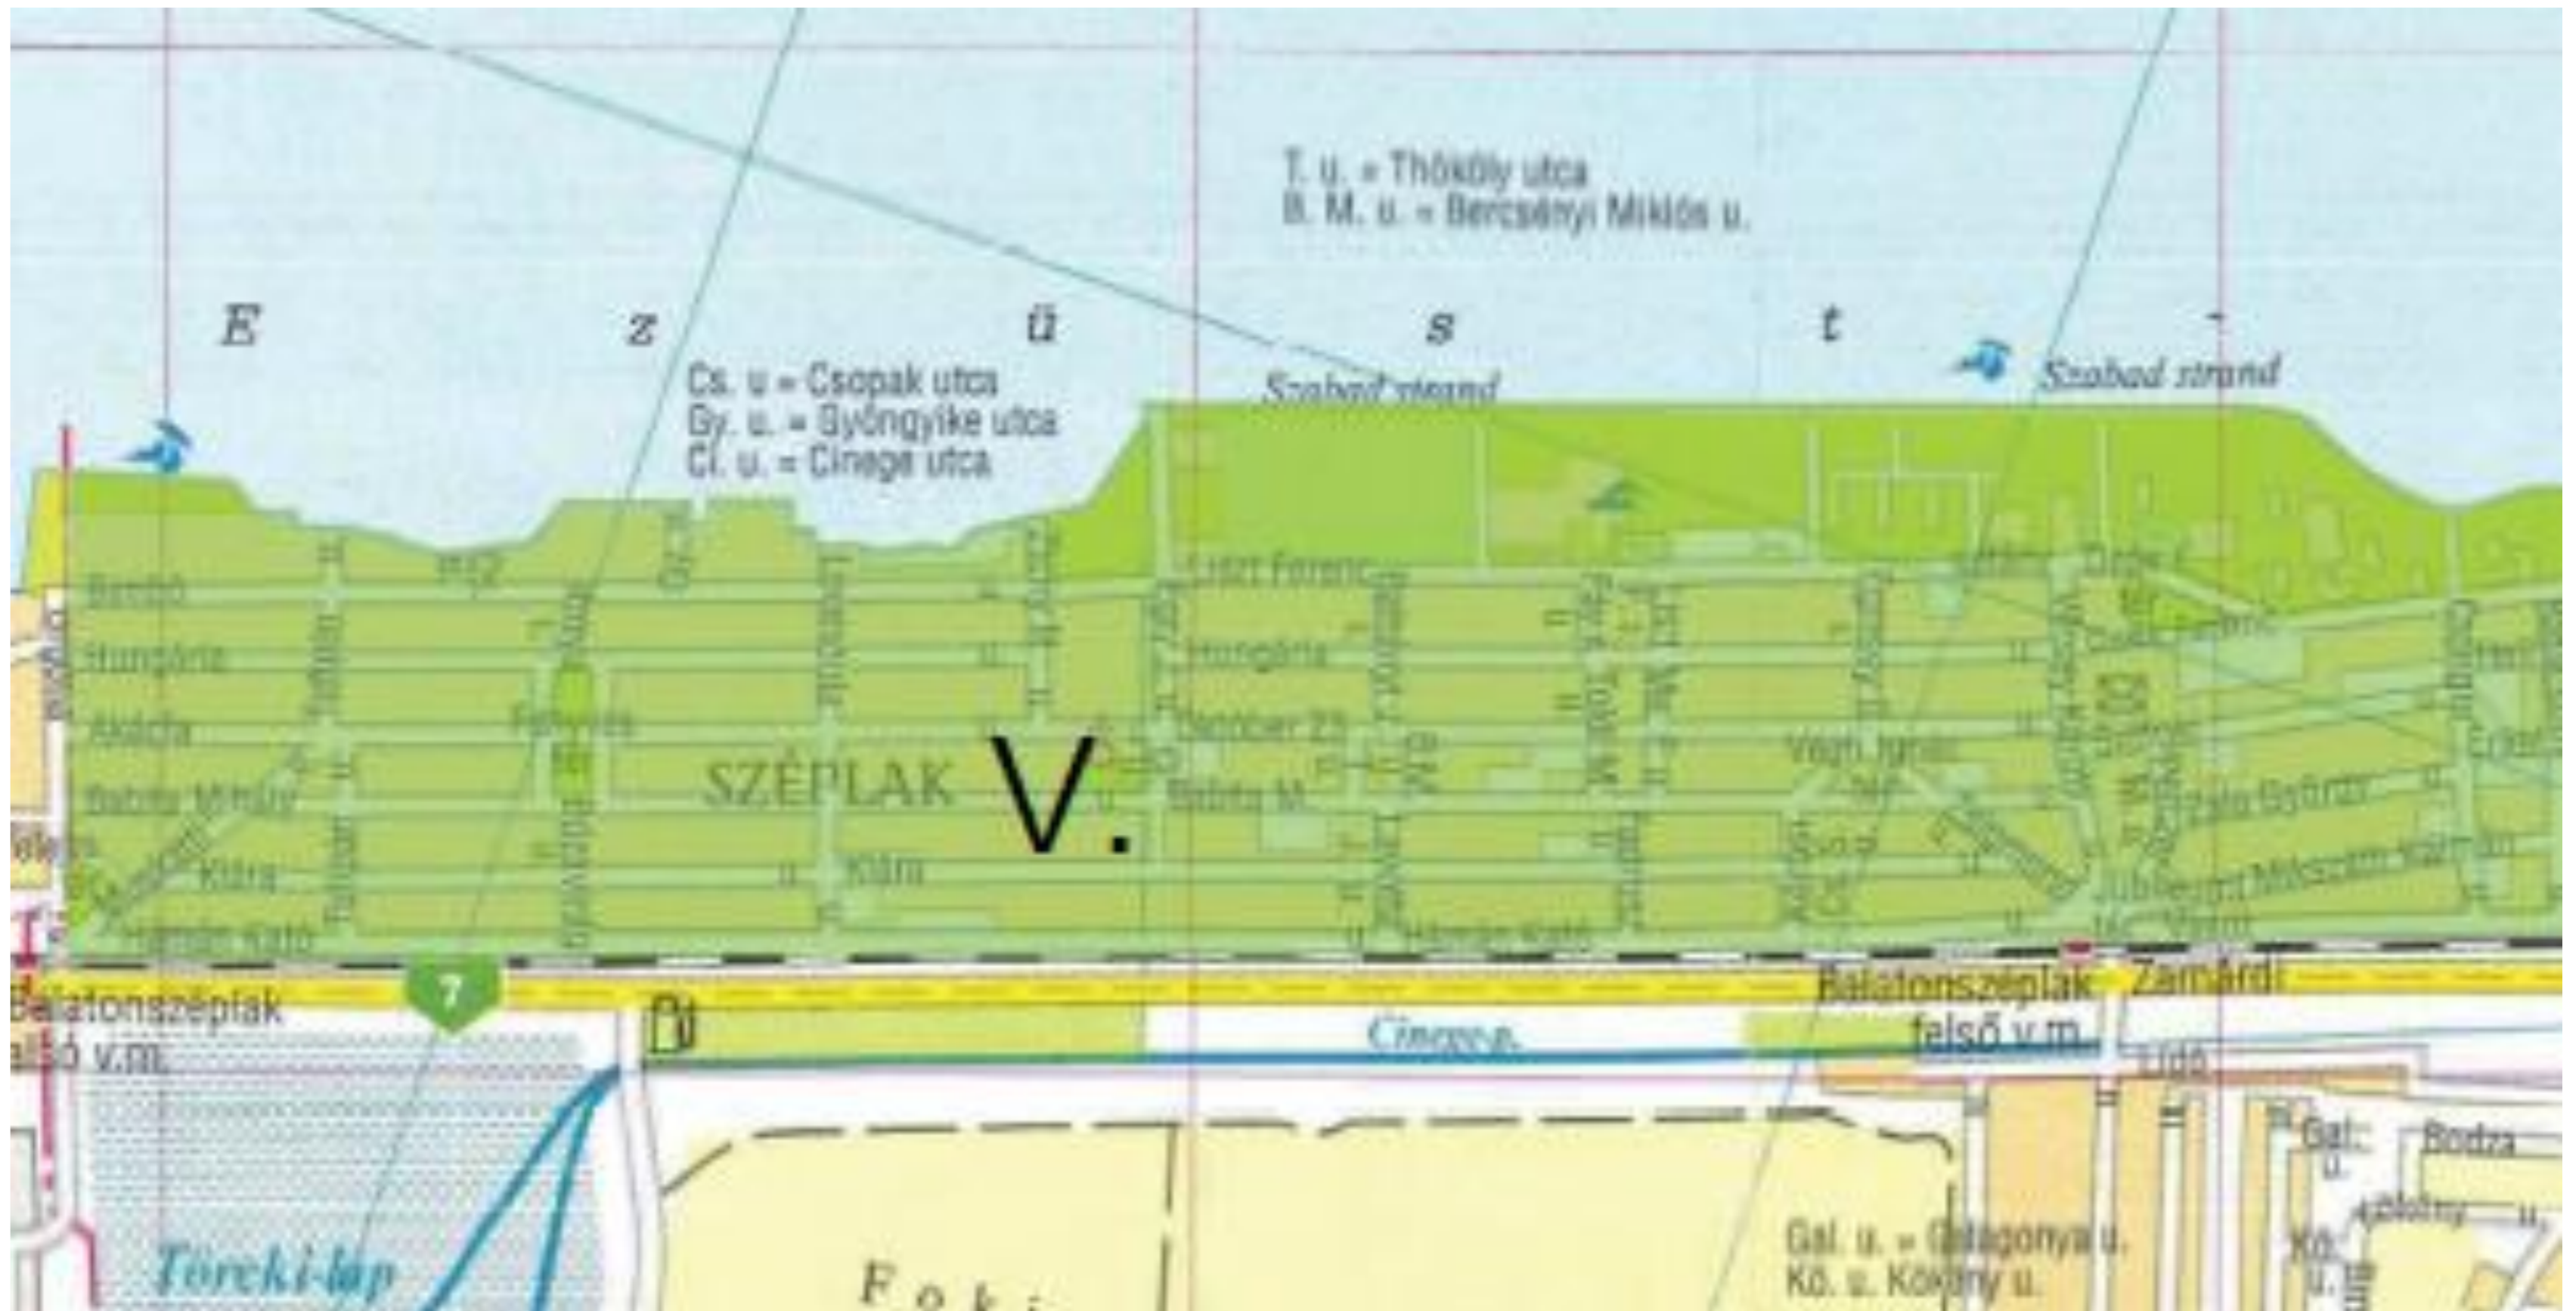

### ÖVEZETEK JELMAGYARÁZAT

- I. övezet: Fő tér és környezete – részletes helyszínrajz által határolt terület
- II. övezet: Sió csatorna – Kikötő - Petőfi stny. – Tátra u. – Vasút vonal – Kinizsi Pál u. – Fő u. – Dózsa György u. – Tanácsház u. által határolt terület
- III. övezet: Kikötő – Balaton part – Szenes Iván stny. – Petőfi stny. által határolt terület
- IV. övezet: Szenes Iván stny. – Balaton part – Herman Ottó u. – Beszédes József stny. által határolt terület
- V. övezet Aranyparti rész: Tátra u. – Beszédes József stny. – Herman Ottó u. – Balaton part – Vasút vonal által határolt terület.
- V. övezet Ezüstparti rész: Sió csatorna – Kikötő – Balaton part – Orgona u. – Vasút vonal által határolt terület
- VI. övezet: Az I., II., III., IV. és V. övezet kivételével Siófok Város közigazgatási területe

Fő tér és környezete részletes helyszínrajz

V. övezet Ezüst part I. rész

IV. és V. övezet Arany part I. rész