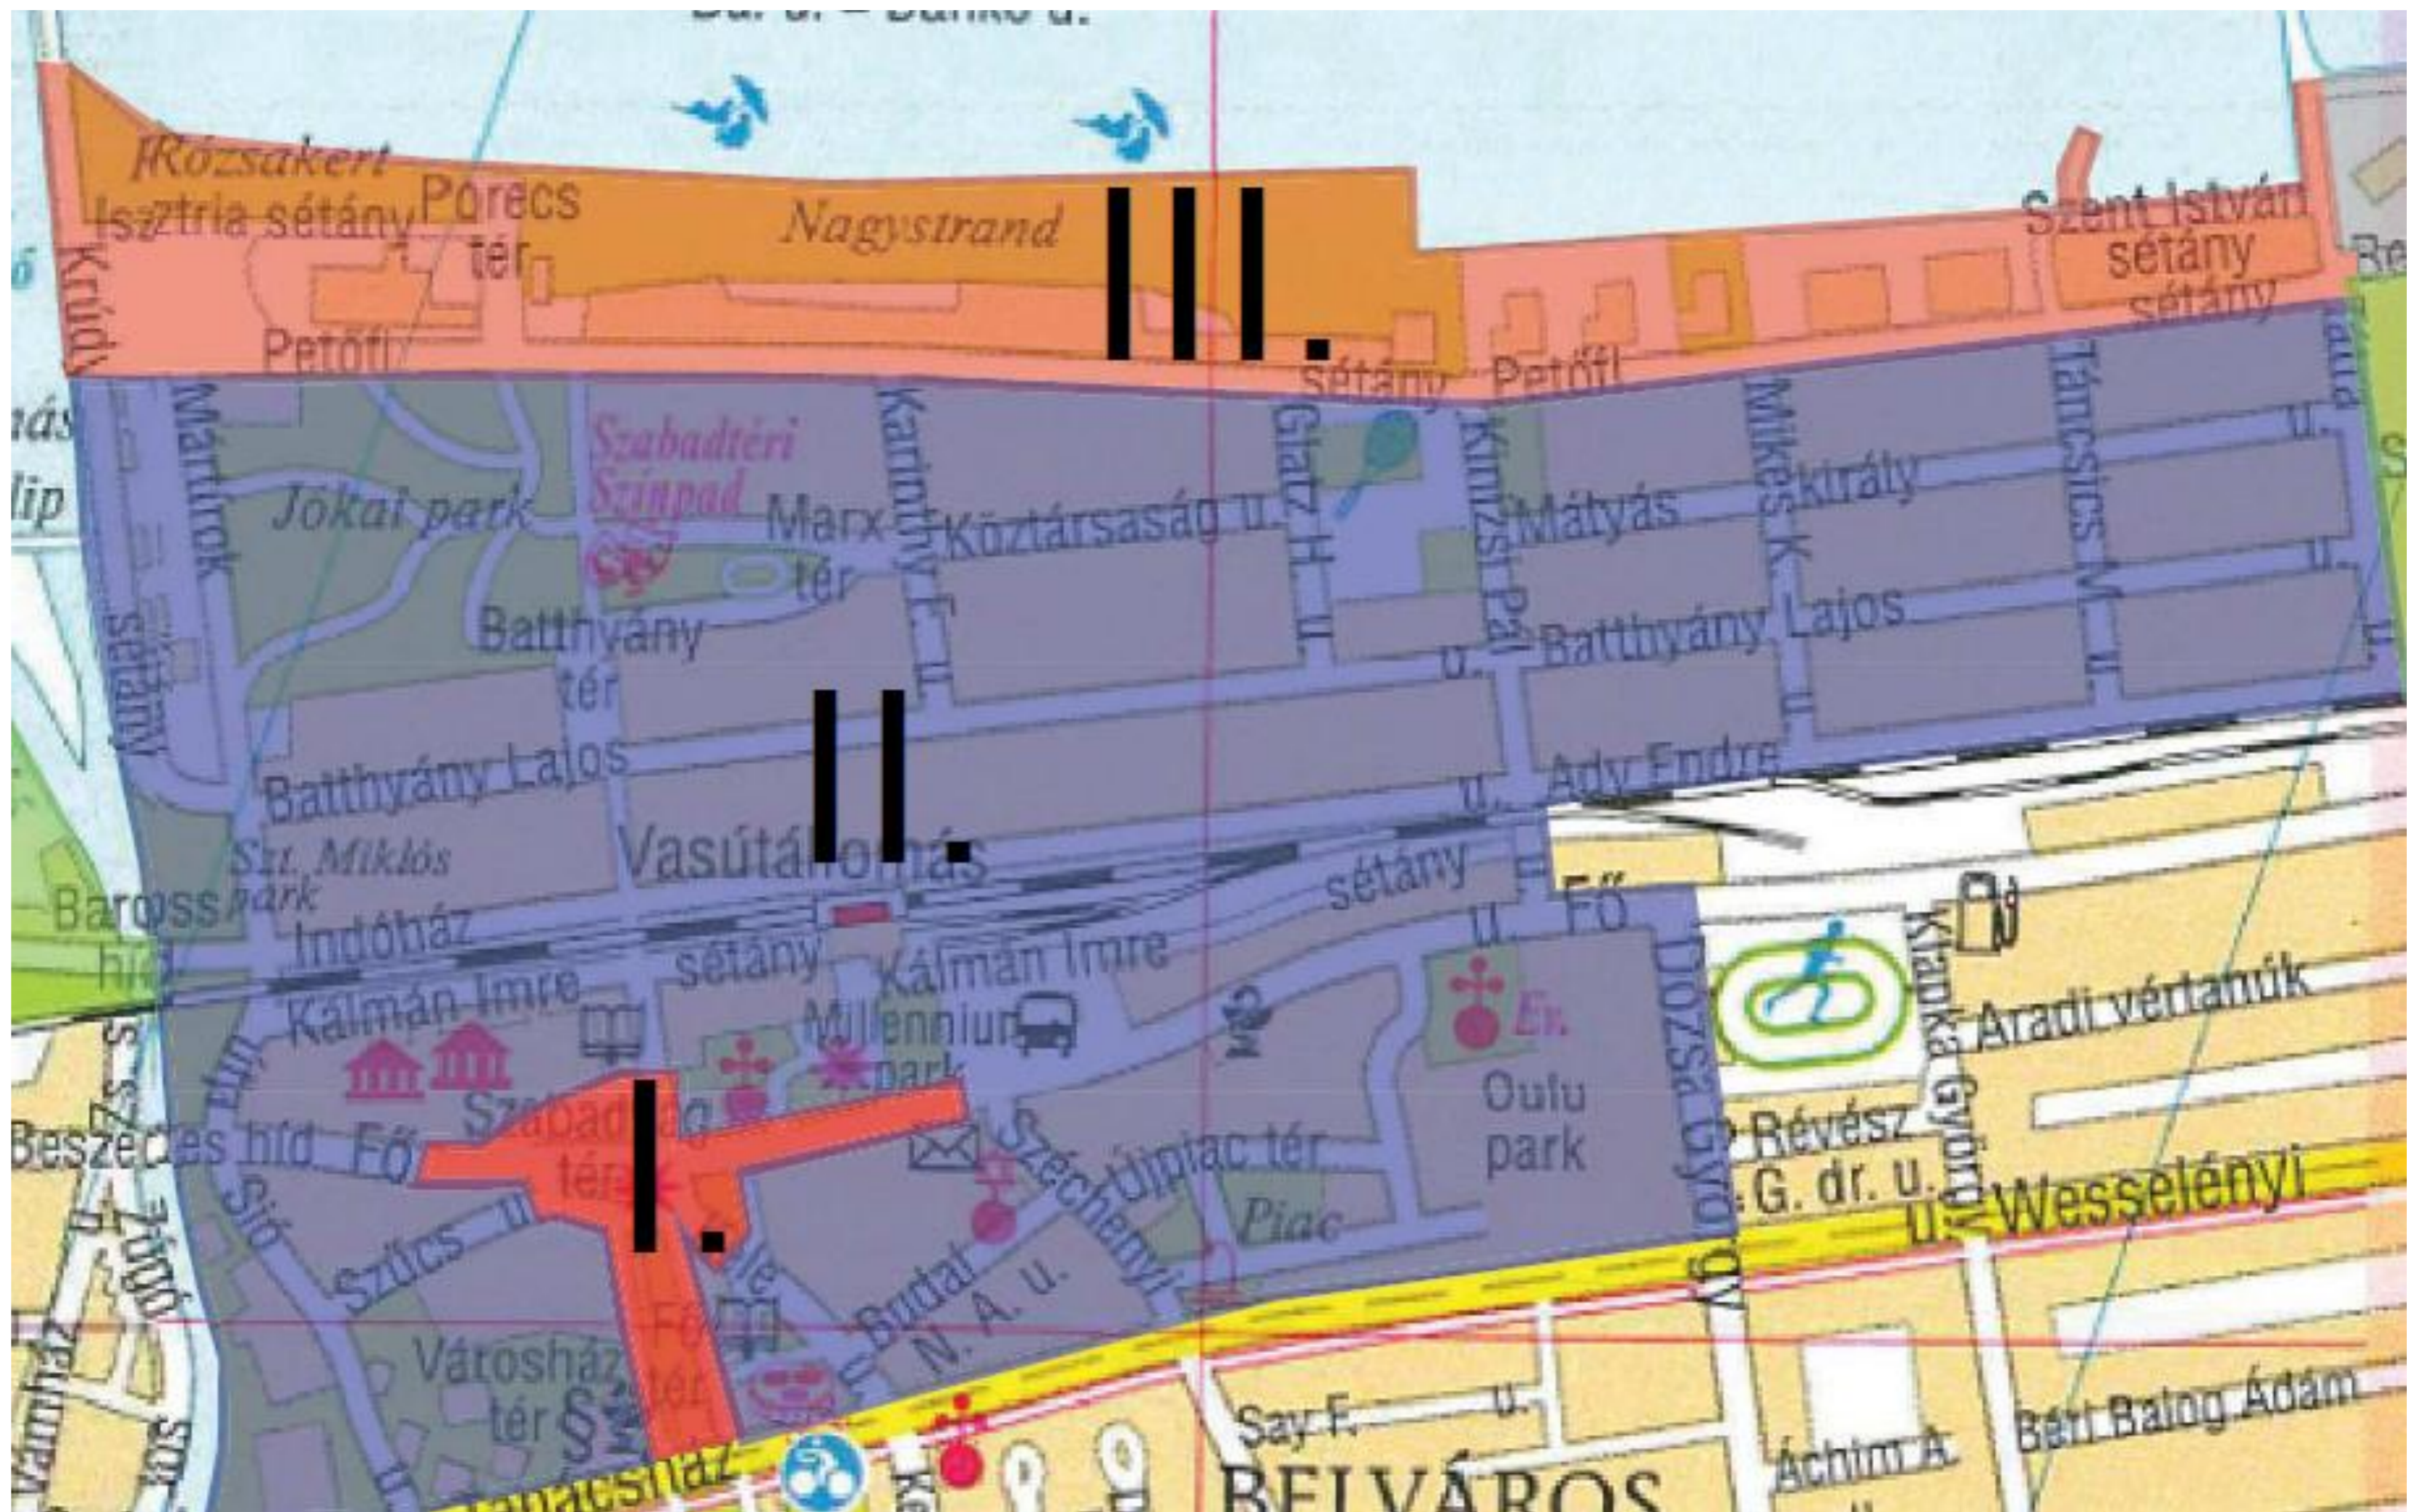

## Siófok Város övezeti besorolása

### ÖVEZETEK JELMAGYARÁZAT

- I. övezet: Fő tér és környezete – részletes helyszínrajz által határolt terület
- II. övezet: Sió csatorna – Kikötő - Petőfi stny. – Tátra u. – Vasút vonal – Kinizsi Pál u. – Fő u. – Dózsa György u. – Tanácsház u. által határolt terület
- III. övezet: Kikötő – Balaton part – Szenes Iván stny. – Petőfi stny. által határolt terület
- IV. övezet: Szenes Iván stny. – Balaton part – Herman Ottó u. – Beszédes József stny. által határolt terület
- V. övezet Aranyparti rész: Tátra u. – Beszédes József stny. – Herman Ottó u. – Balaton part – Vasút vonal által határolt terület.
- V. övezet Ezüstparti rész: Sió csatorna – Kikötő – Balaton part – Orgona u. – Vasút vonal által határolt terület
- VI. övezet: Az I., II., III., IV. és V. övezet kivételével Siófok Város közigazgatási területe

Fő tér és környezete részletes helyszínrajz

V. övezet Ezüst part I. rész

IV. és V. övezet Arany part I. rész