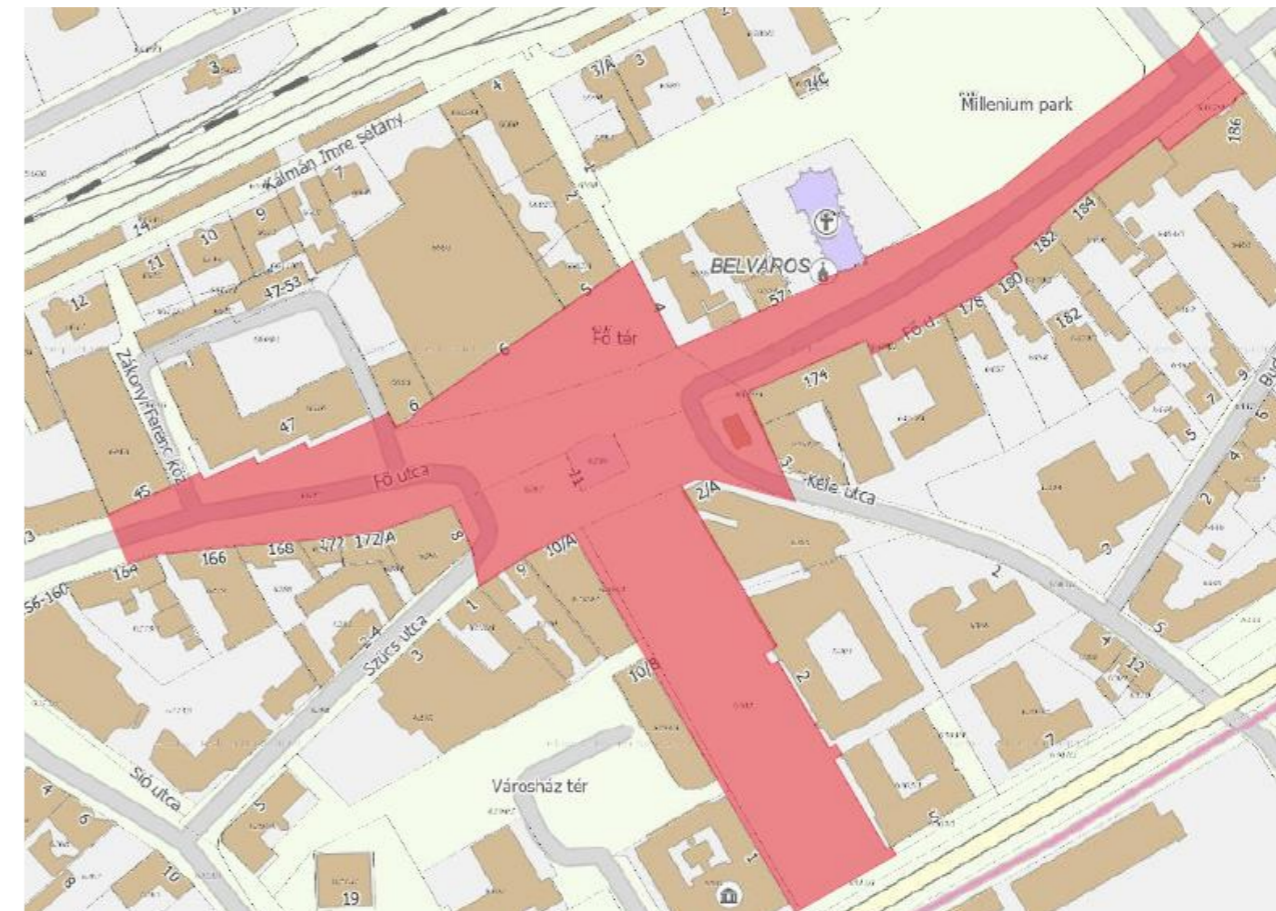

## Siófok Város övezeti besorolása

### ÖVEZETEK JELMAGYARÁZAT

- I. övezet: Fő tér és környezete – részletes helyszínrajz által határolt terület
- II. övezet: Sió csatorna – Kikötő - Petőfi stny. – Tátra u. – Vasút vonal – Kinizsi Pál u. – Fő u. – Dózsa György u. – Tanácsház u. által határolt terület
- III. övezet: Kikötő – Balaton part – Szenes Iván stny. – Petőfi stny. által határolt terület
- IV. övezet: Szenes Iván stny. – Balaton part – Herman Ottó u. – Beszédes József stny. által határolt terület
- V. övezet Aranyparti rész: Tátra u. – Beszédes József stny. – Herman Ottó u. – Balaton part – Vasút vonal által határolt terület.
- V. övezet Ezüstparti rész: Sió csatorna – Kikötő – Balaton part – Orgona u. – Vasút vonal által határolt terület
- VI. övezet: Az I., II., III., IV. és V. övezet kivételével Siófok Város közigazgatási területe

Fő tér és környezete részletes helyszínrajz

V. övezet Ezüst part I. rész

IV. és V. övezet Arany part I. rész