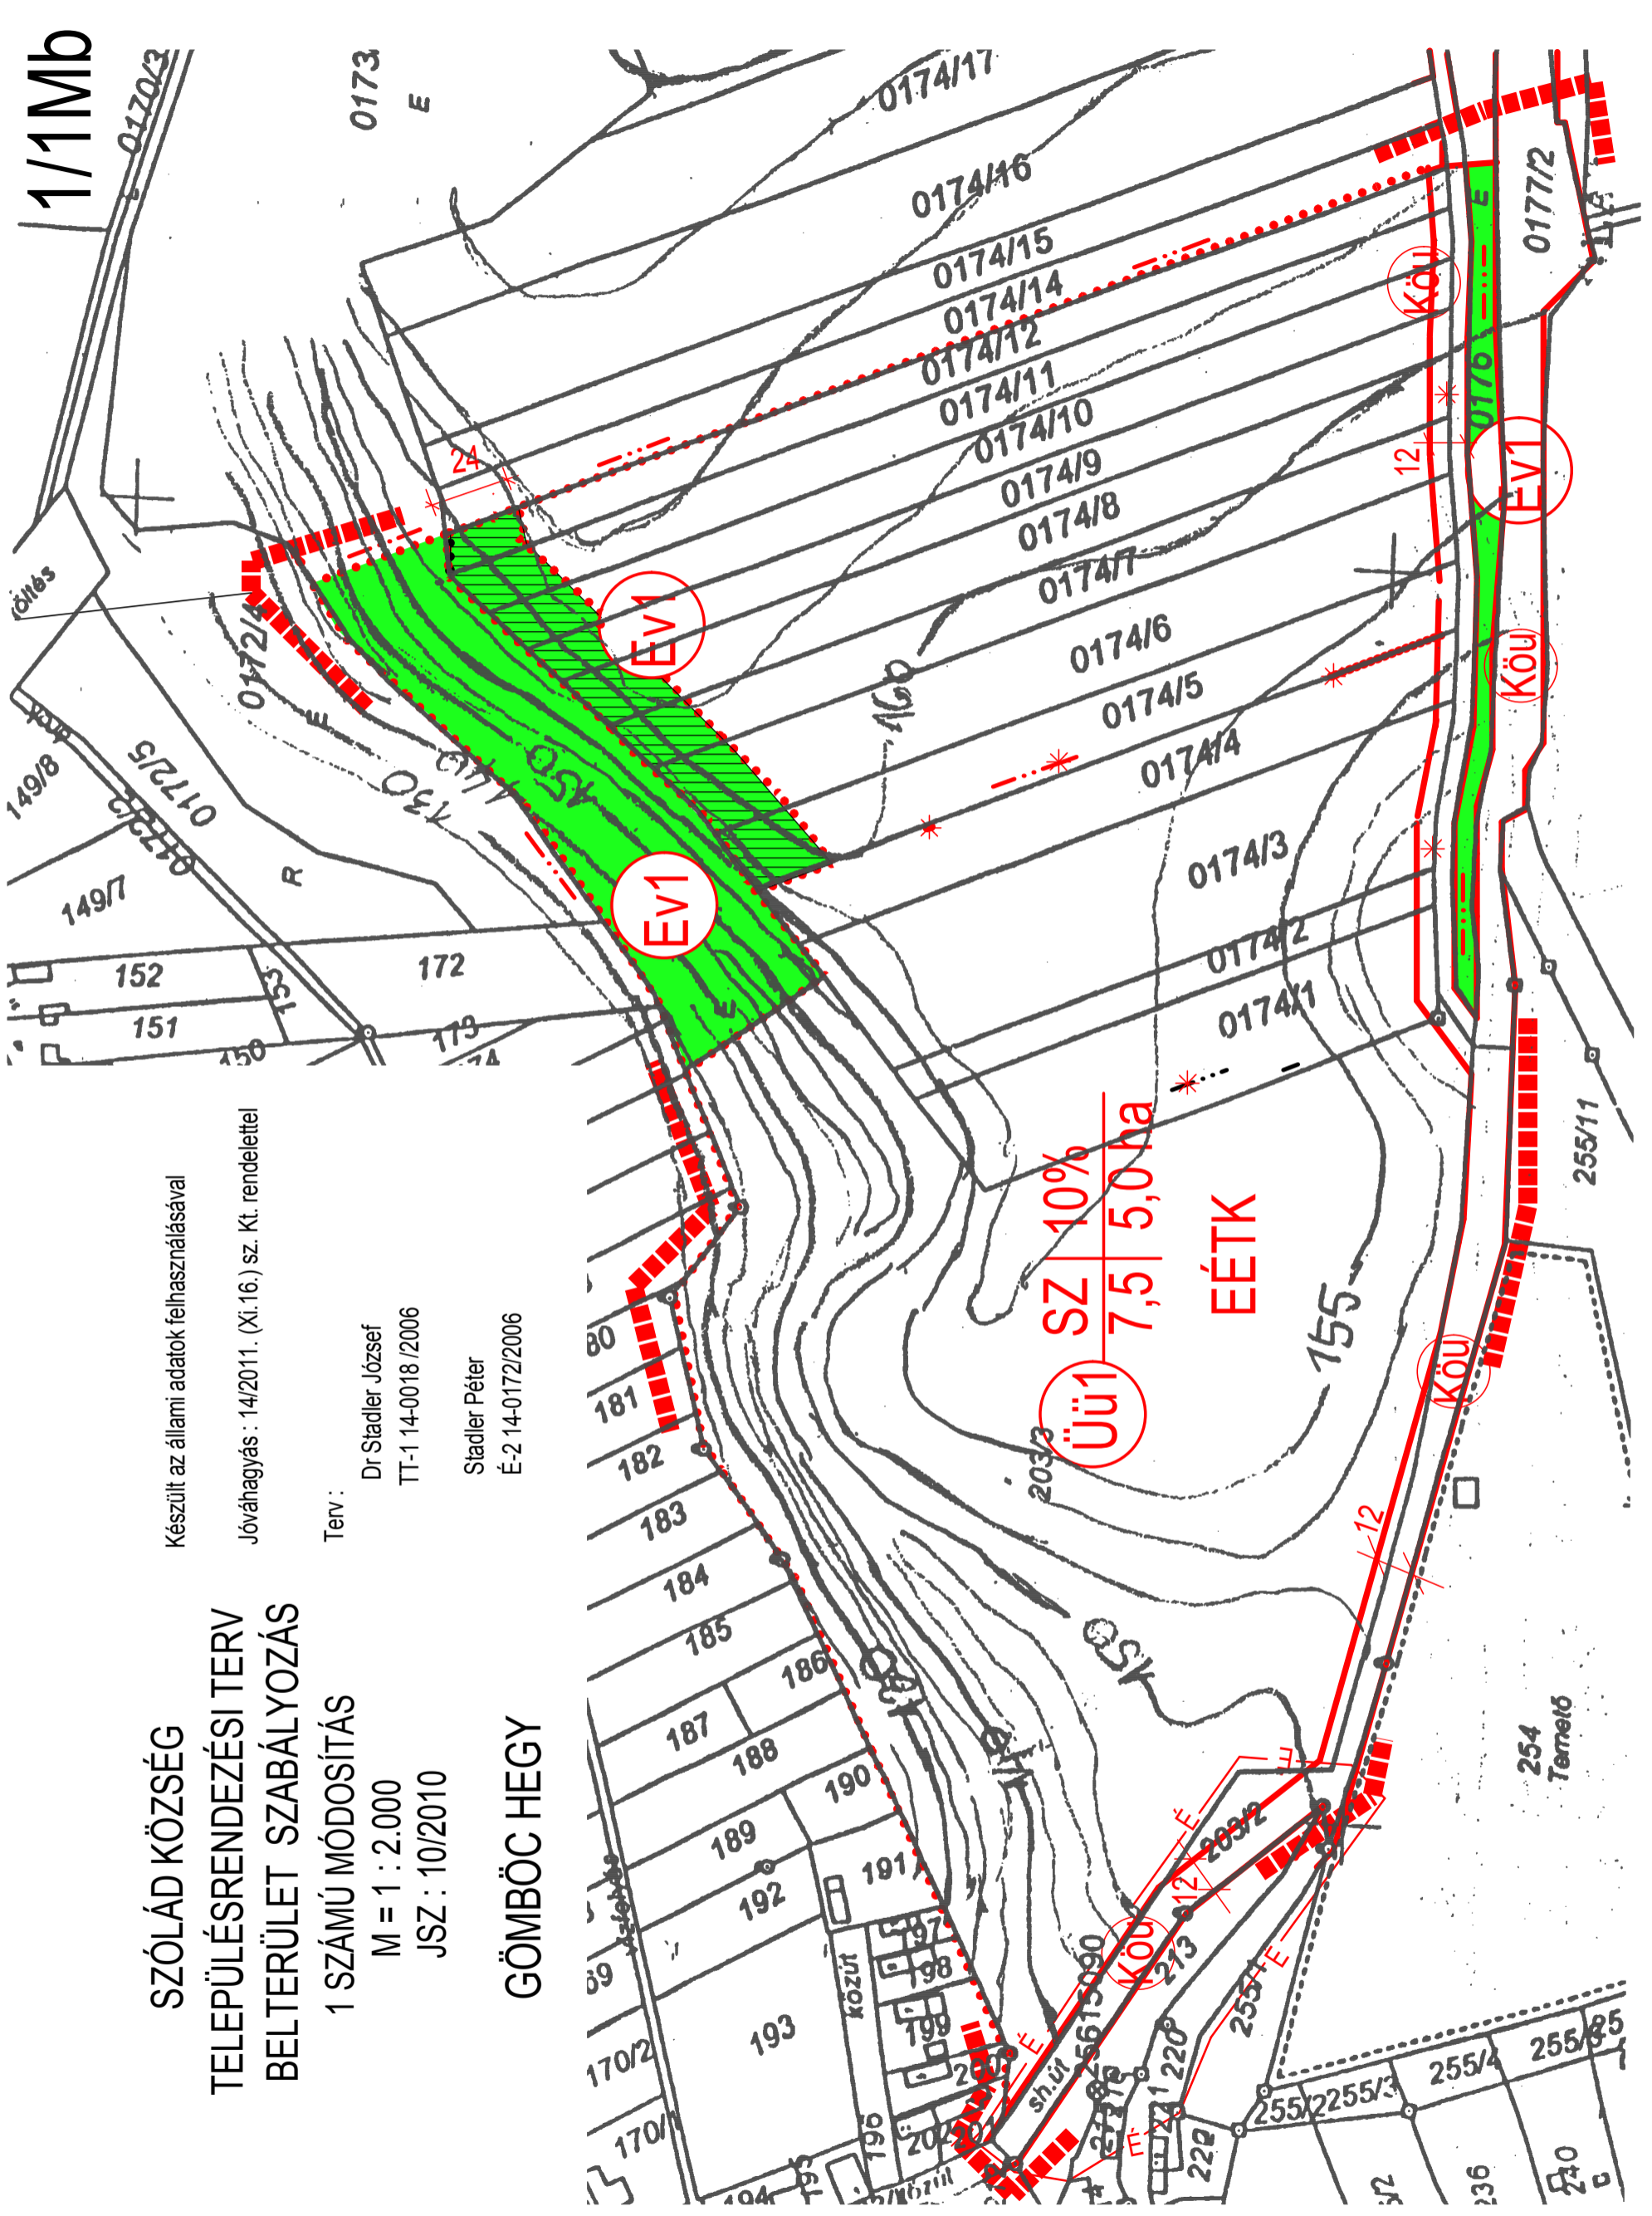

**SZÓLÁD KÖZSÉG
TELEPÜLÉSRENDEZÉSI TERV
BELTERÜLET SZABÁLYOZÁS**

1 SZÁMÚ MÓDOSÍTÁS

M = 1 : 2.000

JSZ : 10/2010

GÖMBÖC HEGY

Készült az állami adatok felhasználásával

Jóváhagyás : 14/2011. (XI.16.) sz. Kt. rendelettel

Terv:

Dr Stadler József

TT-1 14-0018 /2006

Stadler Péter

É-2 14-0172/2006

1/1Mb