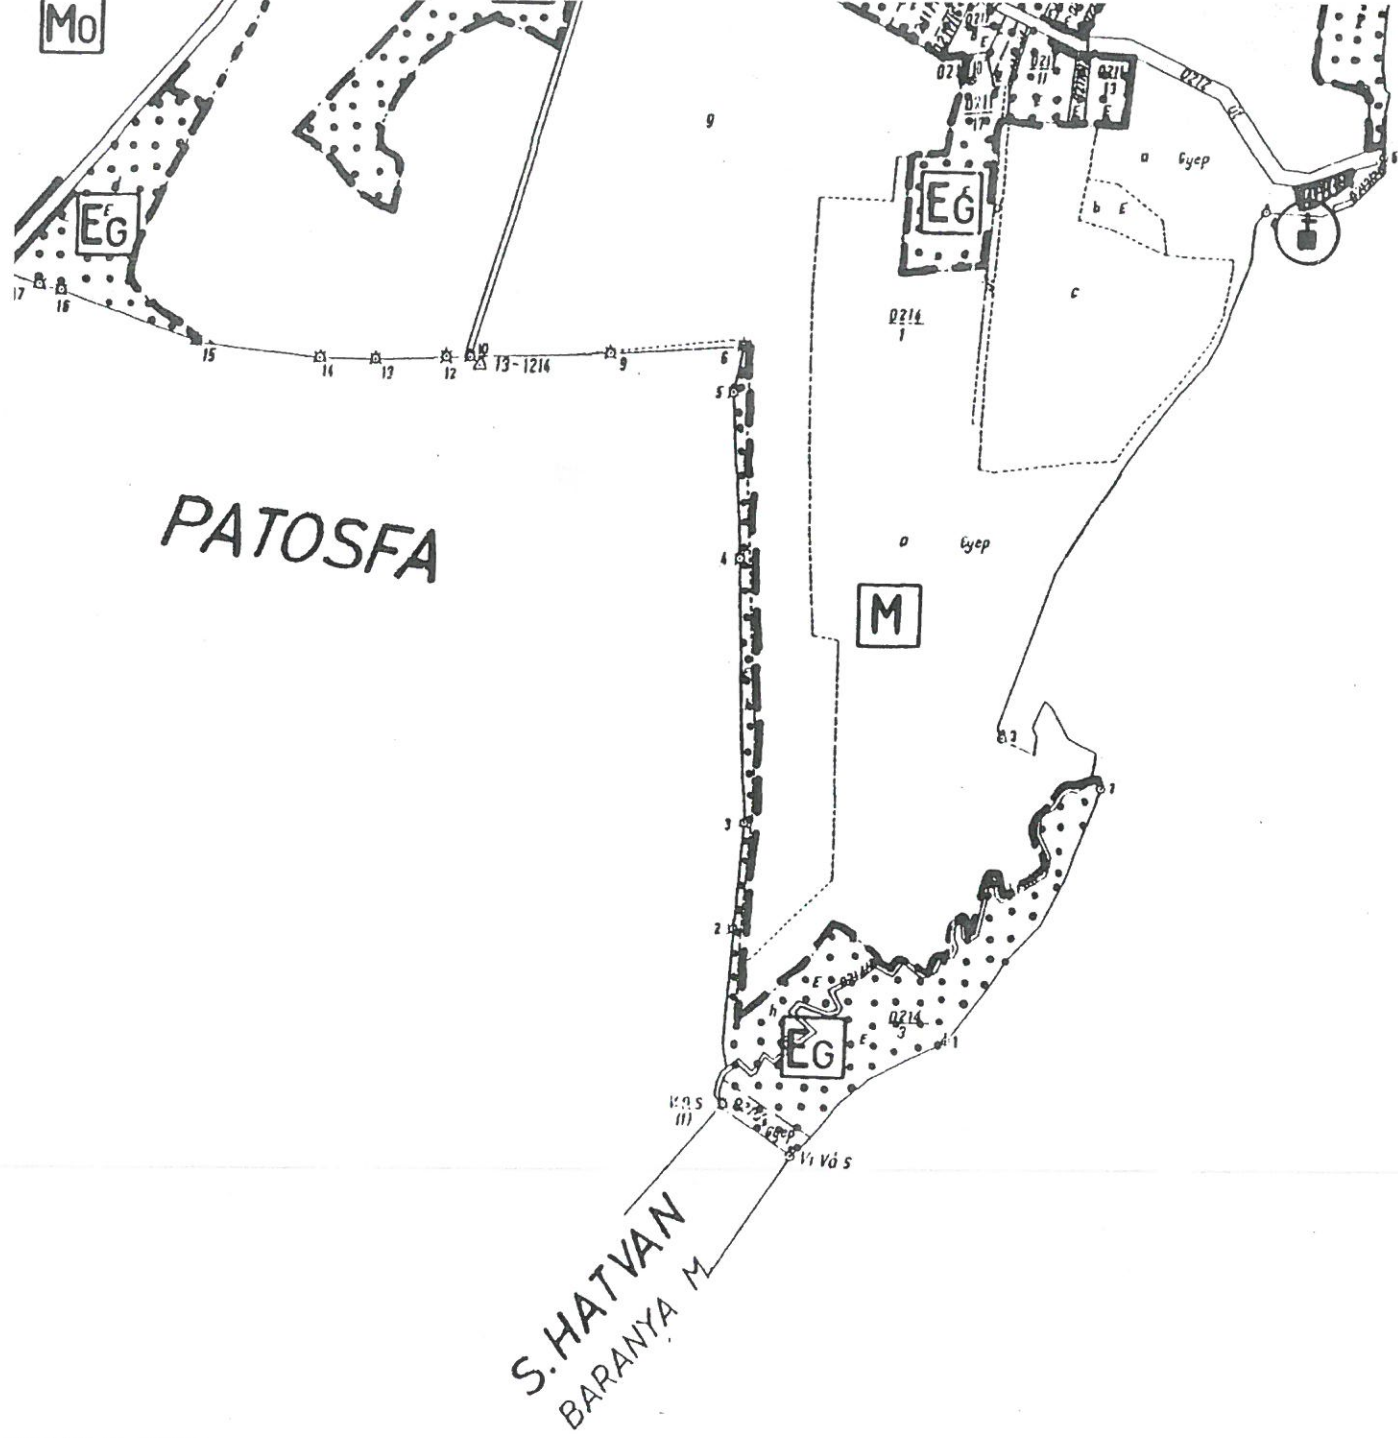

# VISNYI TELEPÜLÉSRENDEZÉSI TELEPÜLÉSSZERI ÉS KÜLTERÜLET SZABÁLY- TERV M=1:10000

SZENNA

Mo

EG

EG

M

EG

PATOSFA

# HEDREHELY

13-121-2  
(6)