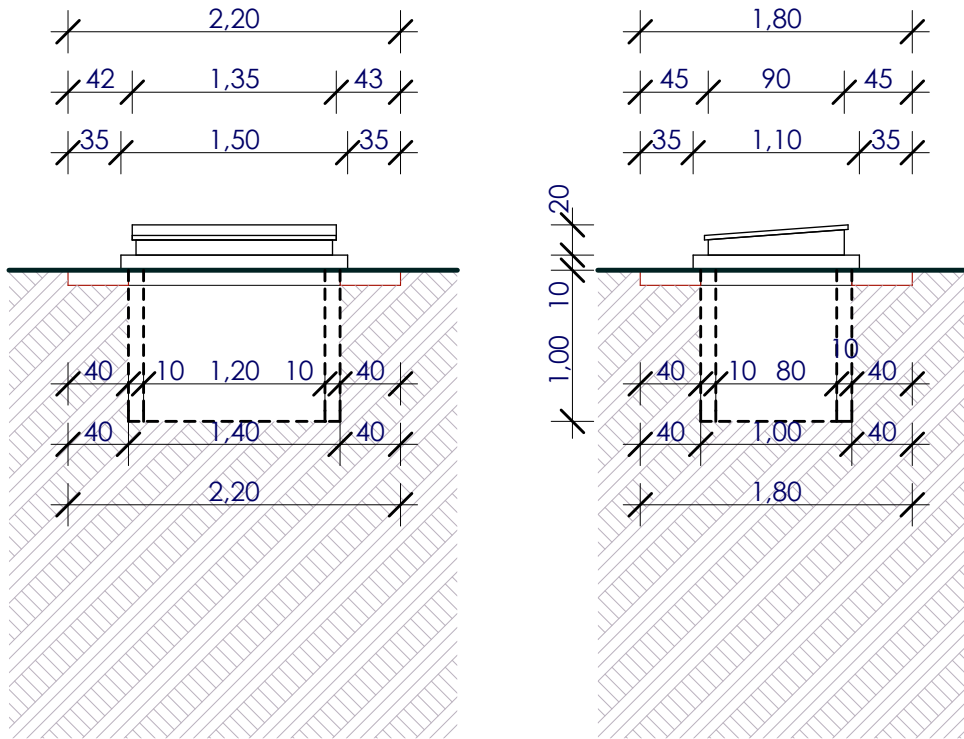

2. melléklet

a temetőről és a temetkezési tevékenységről szóló 5/2023. (II.17.) önkormányzati rendelethez
M=1:50

Felnőtt egyes sírhely mérete és egymástól való távolsága

Felnőtt egyes sír járda mérete

Egyes sírhelyre építhető emlék maximális befoglaló méretei

Felnőtt kettes sírhely mérete és egymástól való távolsága

Felnőtt kettes sír járda mérete

Kettes sírhelyre építhető emlék maximális befoglaló méretei

Urnasírhely mérete és egymástól való távolsága

Urnasírhely járda méretei

Urnasírhelyre maximális befoglaló méretei

1,20
1,00
10

Kettes urnasírhely mérete és egymástól való távolsága

Kettes urnasírhely járda méretei

Kettes urnasírhelyre maximális befoglaló méretei

Négy személyes sírbolt mérete és egymástól való távolsága

Négy személyes sírbolt járda mérete

Négy személyes sírbolt maximális befoglaló méretei

Urnakripta mérete és egymástól való távolsága

Urakripta maximális befoglaló méretei