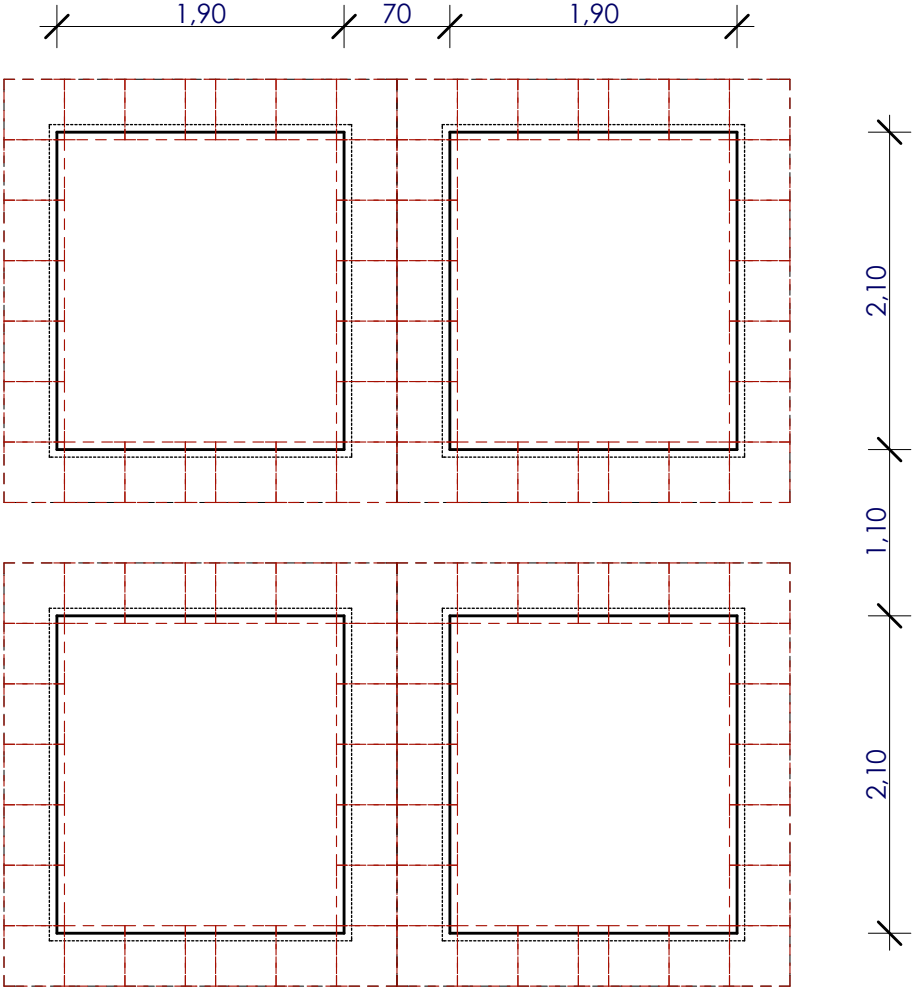

2. melléklet

a temetőről és a temetkezési tevékenységről szóló 5/2023. (II.17.) önkormányzati rendelethez
M=1:50

Felnőtt egyes sírhely mérete és egymástól való távolsága

Felnőtt egyes sír járda mérete

Egyes sírhelyre építhető emlék maximális befoglaló méretei

Felnőtt kettes sírhely mérete és egymástól való távolsága

Felnőtt kettes sír járda mérete

Kettes sírhelyre építhető emlék maximális befoglaló méretei

Urnasírhely mérete és egymástól való távolsága

Urnasírhely járda méretei

Urnasírhelyre maximális befoglaló méretei

1,20
1,00
10

Kettes urnasírhely mérete és egymástól való távolsága

Kettes urnasírhely járda méretei

Kettes urnasírhelyre maximális befoglaló méretei

Négy személyes sírbolt mérete és egymástól való távolsága

Négy személyes sírbolt járda mérete

Négy személyes sírbolt maximális befoglaló méretei

Urnakripta mérete és egymástól való távolsága

Urakripta maximális befoglaló méretei