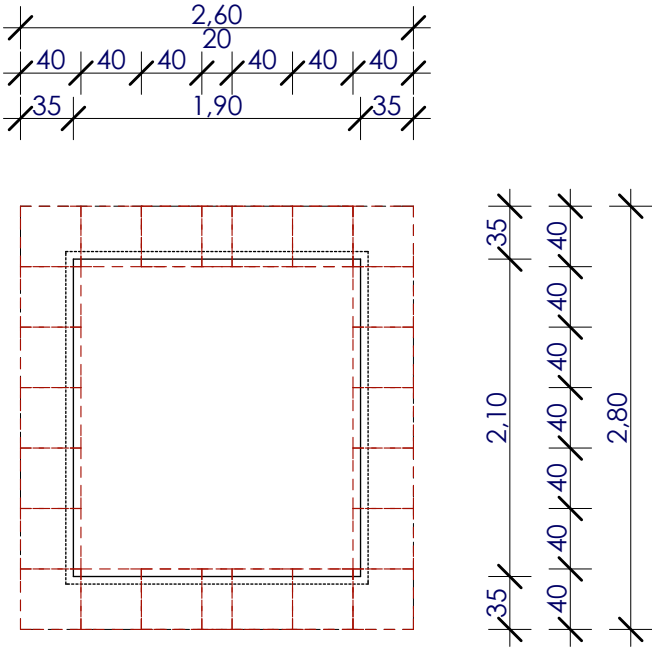

2. melléklet

a temetőről és a temetkezési tevékenységről szóló 5/2023. (II.17.) önkormányzati rendelethez
M=1:50

Felnőtt egyes sírhely mérete és egymástól való távolsága

Felnőtt egyes sír járda mérete

Egyes sírhelyre építhető emlék maximális befoglaló méretei

Felnőtt kettes sírhely mérete és egymástól való távolsága

Felnőtt kettes sír járda mérete

Kettes sírhelyre építhető emlék maximális befoglaló méretei

Urnasírhely mérete és egymástól való távolsága

Urnasírhely járda méretei

Urnasírhelyre maximális befoglaló méretei

1,20
1,00
10

Kettes urnasírhely mérete és egymástól való távolsága

Kettes urnasírhely járda méretei

Kettes urnasírhelyre maximális befoglaló méretei

Négy személyes sírbolt mérete és egymástól való távolsága

Négy személyes sírbolt járda mérete

Négy személyes sírbolt maximális befoglaló méretei

Urnakripta mérete és egymástól való távolsága

Urakripta maximális befoglaló méretei