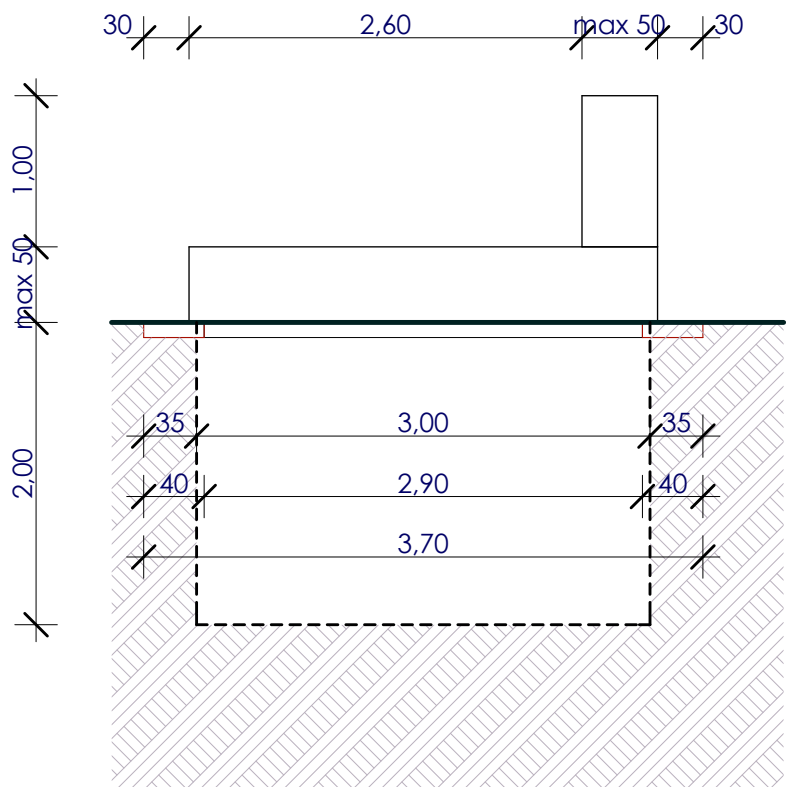

Felnőtt kettes sírhely mérete és egymástól való távolsága

Felnőtt kettes sír járda mérete

Kettes sírhelyre építhető emlék maximális befoglaló méretei

Urnasírhely mérete és egymástól való távolsága

Urnasírhely járda méretei

Urnasírhelyre maximális befoglaló méretei

1,20
1,00
10

Kettes urnasírhely mérete és egymástól való távolsága

Kettes urnasírhely járda méretei

Kettes urnasírhelyre maximális befoglaló méretei

Négy személyes sírbolt mérete és egymástól való távolsága

Négy személyes sírbolt járda mérete

Négy személyes sírbolt maximális befoglaló méretei

Urnakripta mérete és egymástól való távolsága

Urakripta maximális befoglaló méretei