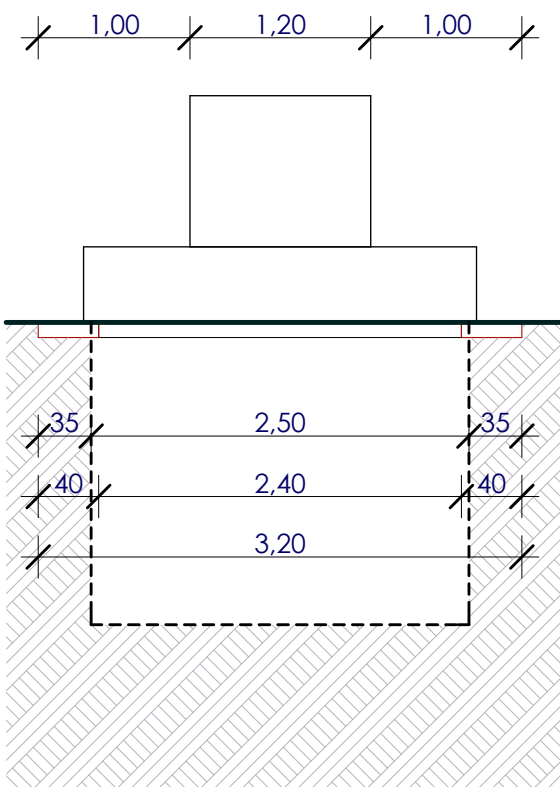

2. melléklet

a temetőről és a temetkezési tevékenységről szóló 5/2023. (II.17.) önkormányzati rendelethez
M=1:50

Felnőtt egyes sírhely mérete és egymástól való távolsága

Felnőtt egyes sír járda mérete

Egyes sírhelyre építhető emlék maximális befoglaló méretei

Felnőtt kettes sírhely mérete és egymástól való távolsága

Felnőtt kettes sír járda mérete

Kettes sírhelyre építhető emlék maximális befoglaló méretei

Urnasírhely mérete és egymástól való távolsága

Urnasírhely járda méretei

Urnasírhelyre maximális befoglaló méretei

1,20
1,00
10

Kettes urnasírhely mérete és egymástól való távolsága

Kettes urnasírhely járda méretei

Kettes urnasírhelyre maximális befoglaló méretei

Négy személyes sírbolt mérete és egymástól való távolsága

Négy személyes sírbolt járda mérete

Négy személyes sírbolt maximális befoglaló méretei

Urnakripta mérete és egymástól való távolsága

Urakripta maximális befoglaló méretei