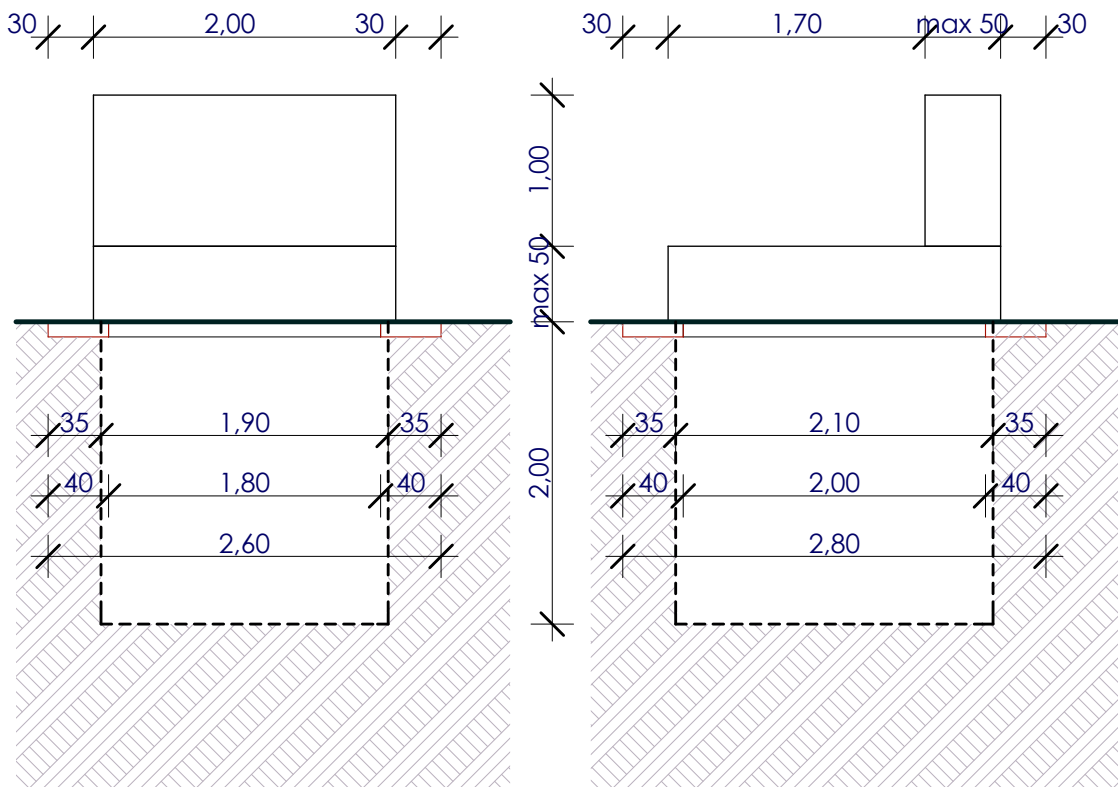

2. melléklet

a temetőről és a temetkezési tevékenységről szóló 5/2023. (II.17.) önkormányzati rendelethez
M=1:50

Felnőtt egyes sírhely mérete és egymástól való távolsága

Felnőtt egyes sír járda mérete

Egyes sírhelyre építhető emlék maximális befoglaló méretei

Felnőtt kettes sírhely mérete és egymástól való távolsága

Felnőtt kettes sír járda mérete

Kettes sírhelyre építhető emlék maximális befoglaló méretei

Urnasírhely mérete és egymástól való távolsága

Urnasírhely járda méretei

Urnasírhelyre maximális befoglaló méretei

1,20
1,00
10

Kettes urnasírhely mérete és egymástól való távolsága

Kettes urnasírhely járda méretei

Kettes urnasírhelyre maximális befoglaló méretei

Négy személyes sírbolt mérete és egymástól való távolsága

Négy személyes sírbolt járda mérete

Négy személyes sírbolt maximális befoglaló méretei

Urnakripta mérete és egymástól való távolsága

Urakripta maximális befoglaló méretei