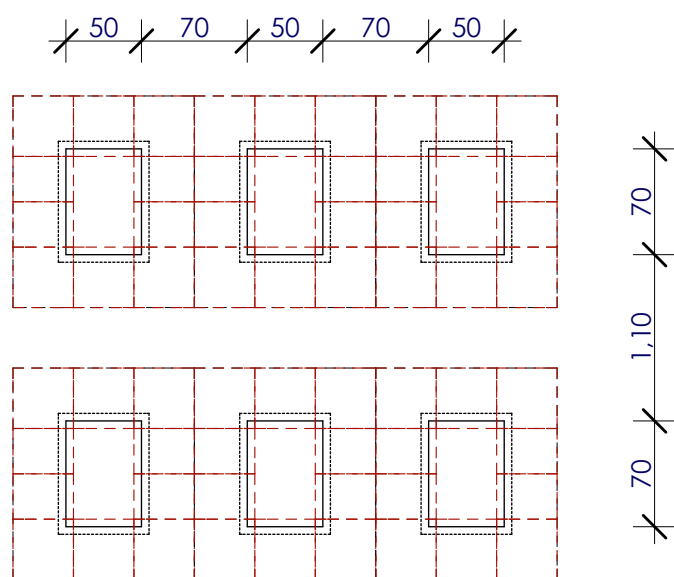

Felnőtt kettes sírhely mérete és egymástól való távolsága

Felnőtt kettes sír járda mérete

Kettes sírhelyre építhető emlék maximális befoglaló méretei

Urnasírhely mérete és egymástól való távolsága

Urnasírhely járda méretei

Urnasírhelyre maximális befoglaló méretei

1,20
1,00
10

Kettes urnasírhely mérete és egymástól való távolsága

Kettes urnasírhely járda méretei

Kettes urnasírhelyre maximális befoglaló méretei

Négy személyes sírbolt mérete és egymástól való távolsága

Négy személyes sírbolt járda mérete

Négy személyes sírbolt maximális befoglaló méretei

Urnakripta mérete és egymástól való távolsága

Urakripta maximális befoglaló méretei