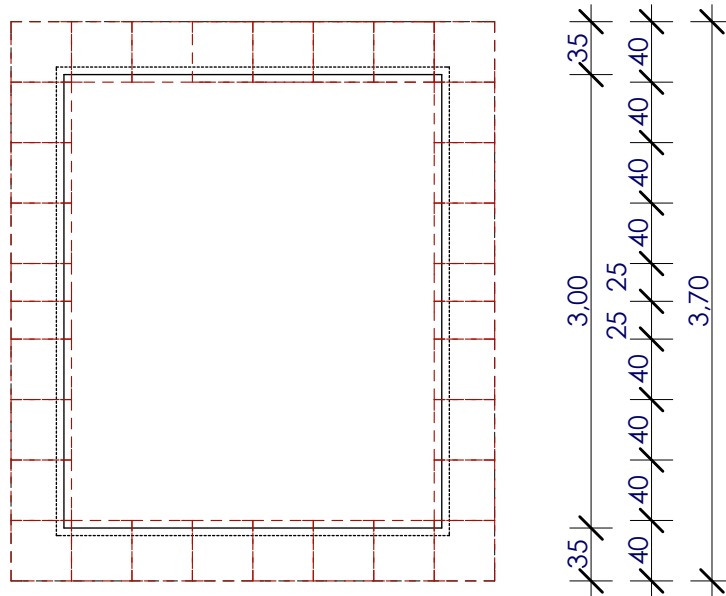

Felnőtt kettes sírhely mérete és egymástól való távolsága

Felnőtt kettes sír járda mérete

Kettes sírhelyre építhető emlék maximális befoglaló méretei

Urnasírhely mérete és egymástól való távolsága

Urnasírhely járda méretei

Urnasírhelyre maximális befoglaló méretei

1,20
1,00
10

Kettes urnasírhely mérete és egymástól való távolsága

Kettes urnasírhely járda méretei

Kettes urnasírhelyre maximális befoglaló méretei

Négy személyes sírbolt mérete és egymástól való távolsága

Négy személyes sírbolt járda mérete

Négy személyes sírbolt maximális befoglaló méretei

Urnakripta mérete és egymástól való távolsága

Urakripta maximális befoglaló méretei