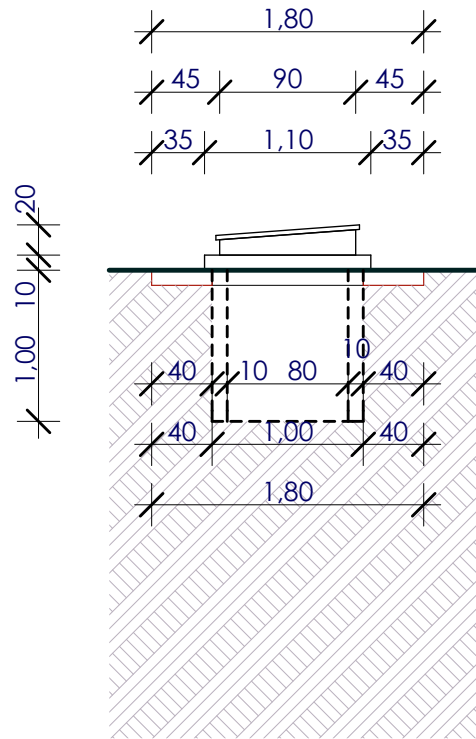

2. melléklet

a temetőről és a temetkezési tevékenységről szóló 5/2023. (II.17.) önkormányzati rendelethez
M=1:50

Felnőtt egyes sírhely mérete és egymástól való távolsága

Felnőtt egyes sír járda mérete

Egyes sírhelyre építhető emlék maximális befoglaló méretei

Felnőtt kettes sírhely mérete és egymástól való távolsága

Felnőtt kettes sír járda mérete

Kettes sírhelyre építhető emlék maximális befoglaló méretei

Urnasírhely mérete és egymástól való távolsága

Urnasírhely járda méretei

Urnasírhelyre maximális befoglaló méretei

1,20
1,00
10

Kettes urnasírhely mérete és egymástól való távolsága

Kettes urnasírhely járda méretei

Kettes urnasírhelyre maximális befoglaló méretei

Négy személyes sírbolt mérete és egymástól való távolsága

Négy személyes sírbolt járda mérete

Négy személyes sírbolt maximális befoglaló méretei

Urnakripta mérete és egymástól való távolsága

Urakripta maximális befoglaló méretei