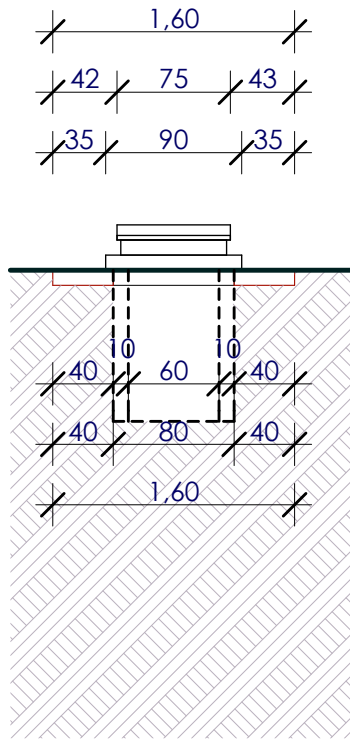

2. melléklet

a temetőről és a temetkezési tevékenységről szóló 5/2023. (II.17.) önkormányzati rendelethez
M=1:50

Felnőtt egyes sírhely mérete és egymástól való távolsága

Felnőtt egyes sír járda mérete

Egyes sírhelyre építhető emlék maximális befoglaló méretei

Felnőtt kettes sírhely mérete és egymástól való távolsága

Felnőtt kettes sír járda mérete

Kettes sírhelyre építhető emlék maximális befoglaló méretei

Urnasírhely mérete és egymástól való távolsága

Urnasírhely járda méretei

Urnasírhelyre maximális befoglaló méretei

1,20
1,00
10

Kettes urnasírhely mérete és egymástól való távolsága

Kettes urnasírhely járda méretei

Kettes urnasírhelyre maximális befoglaló méretei

Négy személyes sírbolt mérete és egymástól való távolsága

Négy személyes sírbolt járda mérete

Négy személyes sírbolt maximális befoglaló méretei

Urnakripta mérete és egymástól való távolsága

Urakripta maximális befoglaló méretei