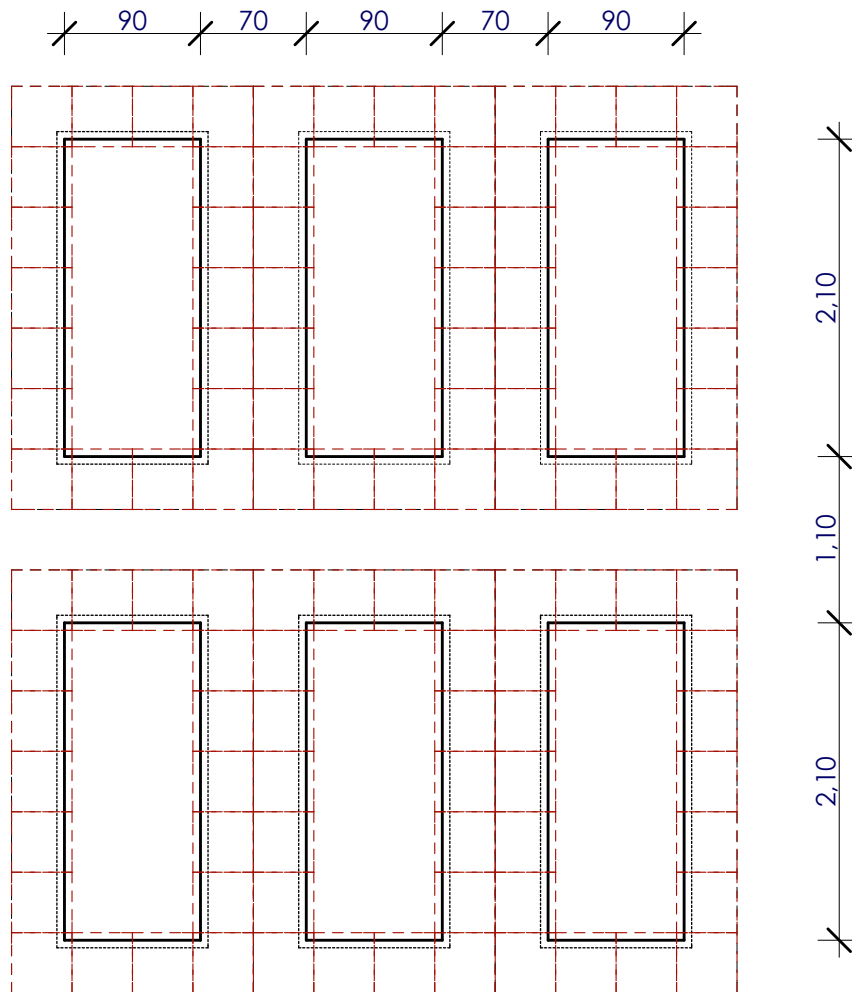

2. melléklet

a temetőről és a temetkezési tevékenységről szóló 5/2023. (II.17.) önkormányzati rendelethez
M=1:50

Felnőtt egyes sírhely mérete és egymástól való távolsága

Felnőtt egyes sír járda mérete

Egyes sírhelyre építhető emlék maximális befoglaló méretei

Felnőtt kettes sírhely mérete és egymástól való távolsága

Felnőtt kettes sír járda mérete

Kettes sírhelyre építhető emlék maximális befoglaló méretei

Urnasírhely mérete és egymástól való távolsága

Urnasírhely járda méretei

Urnasírhelyre maximális befoglaló méretei

1,20
1,00
10

Kettes urnasírhely mérete és egymástól való távolsága

Kettes urnasírhely járda méretei

Kettes urnasírhelyre maximális befoglaló méretei

Négy személyes sírbolt mérete és egymástól való távolsága

Négy személyes sírbolt járda mérete

Négy személyes sírbolt maximális befoglaló méretei

Urnakripta mérete és egymástól való távolsága

Urakripta maximális befoglaló méretei