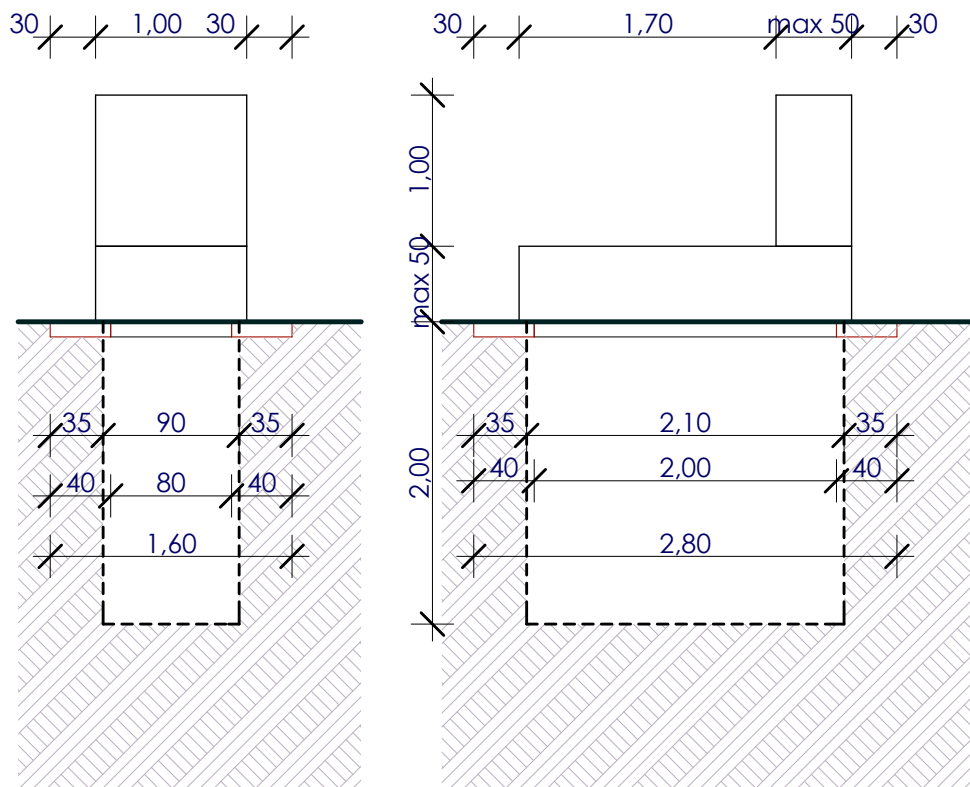

2. melléklet

a temetőről és a temetkezési tevékenységről szóló 5/2023. (II.17.) önkormányzati rendelethez
M=1:50

Felnőtt egyes sírhely mérete és egymástól való távolsága

Felnőtt egyes sír járda mérete

Egyes sírhelyre építhető emlék maximális befoglaló méretei

Felnőtt kettes sírhely mérete és egymástól való távolsága

Felnőtt kettes sír járda mérete

Kettes sírhelyre építhető emlék maximális befoglaló méretei

Urnasírhely mérete és egymástól való távolsága

Urnasírhely járda méretei

Urnasírhelyre maximális befoglaló méretei

1,20
1,00
10

Kettes urnasírhely mérete és egymástól való távolsága

Kettes urnasírhely járda méretei

Kettes urnasírhelyre maximális befoglaló méretei

Négy személyes sírbolt mérete és egymástól való távolsága

Négy személyes sírbolt járda mérete

Négy személyes sírbolt maximális befoglaló méretei

Urnakripta mérete és egymástól való távolsága

Urakripta maximális befoglaló méretei