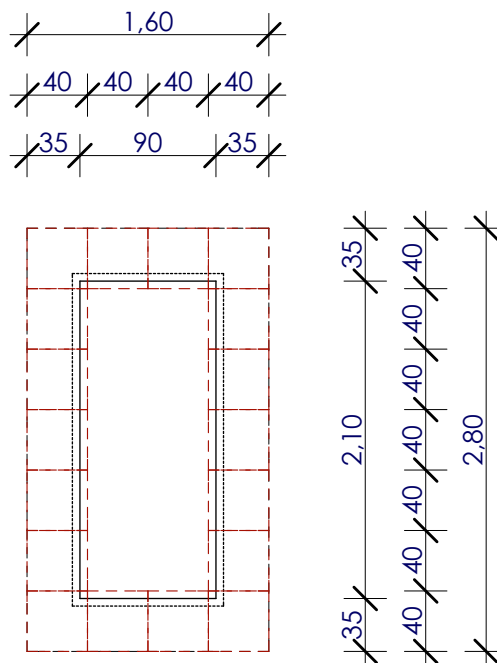

2. melléklet

a temetőről és a temetkezési tevékenységről szóló 5/2023. (II.17.) önkormányzati rendelethez
M=1:50

Felnőtt egyes sírhely mérete és egymástól való távolsága

Felnőtt egyes sír járda mérete

Egyes sírhelyre építhető emlék maximális befoglaló méretei

Felnőtt kettes sírhely mérete és egymástól való távolsága

Felnőtt kettes sír járda mérete

Kettes sírhelyre építhető emlék maximális befoglaló méretei

Urnasírhely mérete és egymástól való távolsága

Urnasírhely járda méretei

Urnasírhelyre maximális befoglaló méretei

1,20
1,00
10

Kettes urnasírhely mérete és egymástól való távolsága

Kettes urnasírhely járda méretei

Kettes urnasírhelyre maximális befoglaló méretei

Négy személyes sírbolt mérete és egymástól való távolsága

Négy személyes sírbolt járda mérete

Négy személyes sírbolt maximális befoglaló méretei

Urnakripta mérete és egymástól való távolsága

Urakripta maximális befoglaló méretei