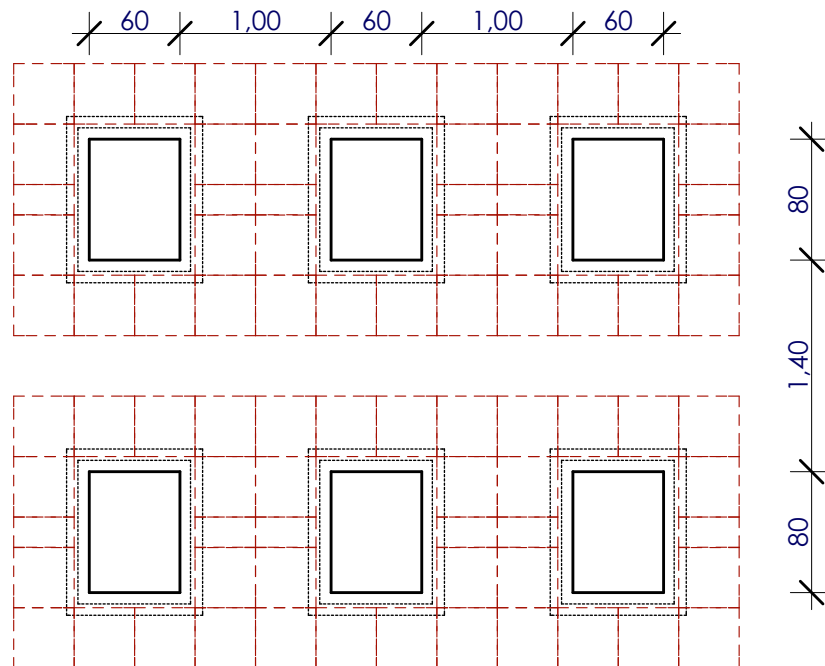

2. melléklet

a temetőről és a temetkezési tevékenységről szóló 5/2023. (II.17.) önkormányzati rendelethez
M=1:50

Felnőtt egyes sírhely mérete és egymástól való távolsága

Felnőtt egyes sír járda mérete

Egyes sírhelyre építhető emlék maximális befoglaló méretei

Felnőtt kettes sírhely mérete és egymástól való távolsága

Felnőtt kettes sír járda mérete

Kettes sírhelyre építhető emlék maximális befoglaló méretei

Urnasírhely mérete és egymástól való távolsága

Urnasírhely járda méretei

Urnasírhelyre maximális befoglaló méretei

1,20
1,00
10

Kettes urnasírhely mérete és egymástól való távolsága

Kettes urnasírhely járda méretei

Kettes urnasírhelyre maximális befoglaló méretei

Négy személyes sírbolt mérete és egymástól való távolsága

Négy személyes sírbolt járda mérete

Négy személyes sírbolt maximális befoglaló méretei

Urnakripta mérete és egymástól való távolsága

Urakripta maximális befoglaló méretei