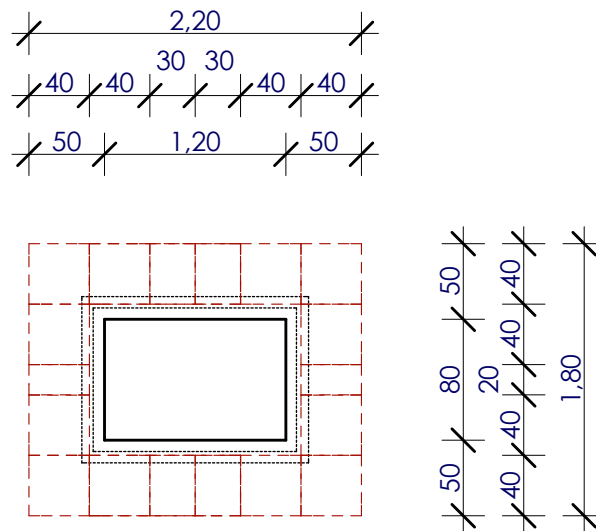

Felnőtt kettes sírhely mérete és egymástól való távolsága

Felnőtt kettes sír járda mérete

Kettes sírhelyre építhető emlék maximális befoglaló méretei

Urnasírhely mérete és egymástól való távolsága

Urnasírhely járda méretei

Urnasírhelyre maximális befoglaló méretei

1,20
1,00
10

Kettes urnasírhely mérete és egymástól való távolsága

Kettes urnasírhely járda méretei

Kettes urnasírhelyre maximális befoglaló méretei

Négy személyes sírbolt mérete és egymástól való távolsága

Négy személyes sírbolt járda mérete

Négy személyes sírbolt maximális befoglaló méretei

Urnakripta mérete és egymástól való távolsága

Urakripta maximális befoglaló méretei