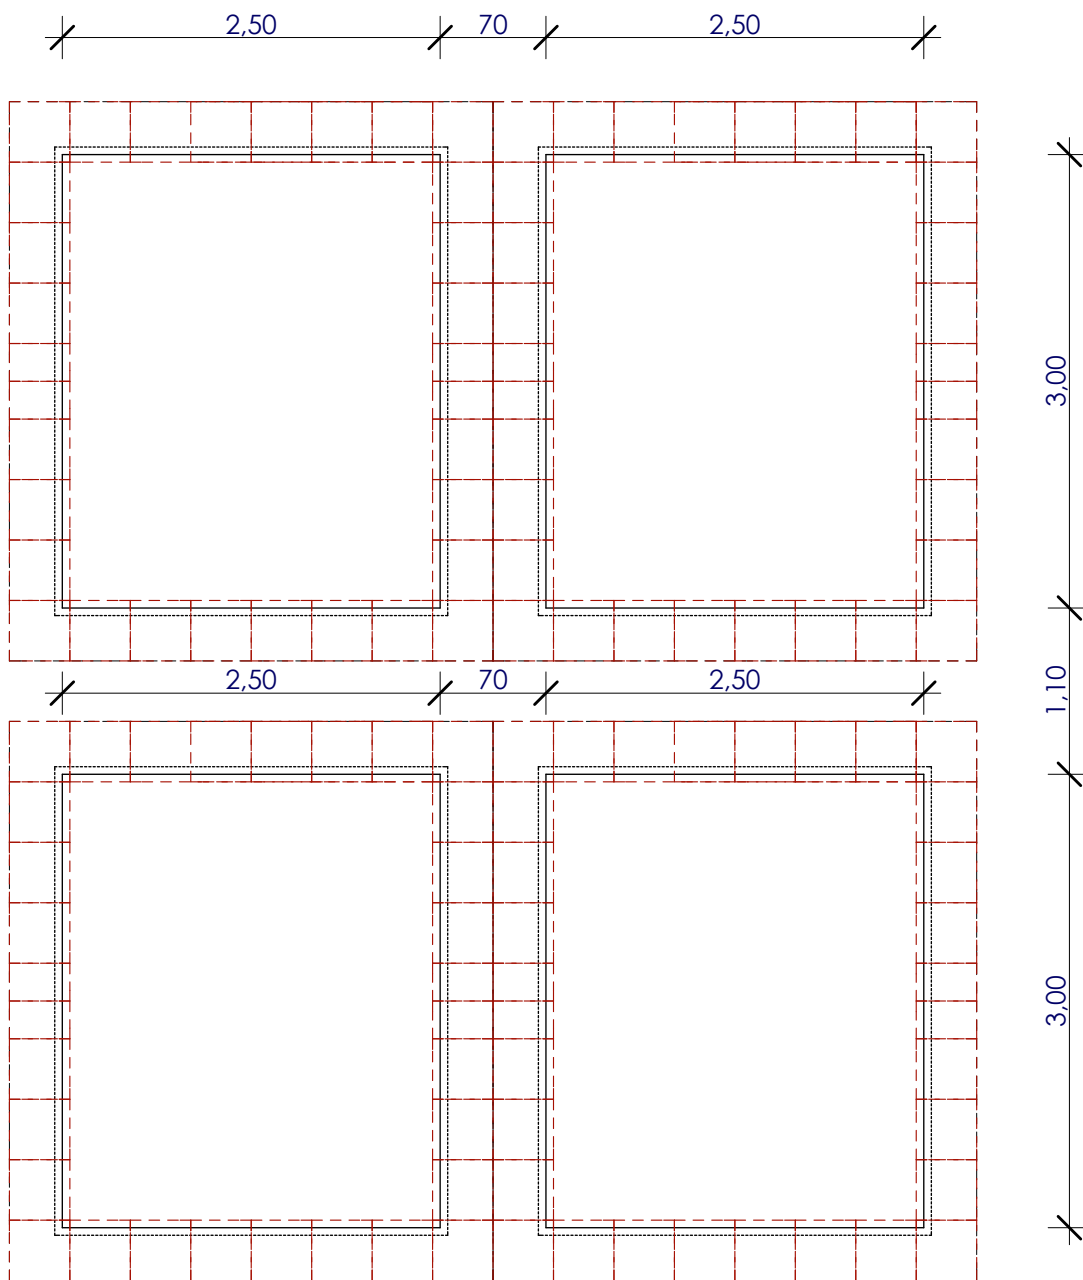

2. melléklet

a temetőről és a temetkezési tevékenységről szóló 5/2023. (II.17.) önkormányzati rendelethez
M=1:50

Felnőtt egyes sírhely mérete és egymástól való távolsága

Felnőtt egyes sír járda mérete

Egyes sírhelyre építhető emlék maximális befoglaló méretei

Felnőtt kettes sírhely mérete és egymástól való távolsága

Felnőtt kettes sír járda mérete

Kettes sírhelyre építhető emlék maximális befoglaló méretei

Urnasírhely mérete és egymástól való távolsága

Urnasírhely járda méretei

Urnasírhelyre maximális befoglaló méretei

1,20
1,00
10

Kettes urnasírhely mérete és egymástól való távolsága

Kettes urnasírhely járda méretei

Kettes urnasírhelyre maximális befoglaló méretei

Négy személyes sírbolt mérete és egymástól való távolsága

Négy személyes sírbolt járda mérete

Négy személyes sírbolt maximális befoglaló méretei

Urnakripta mérete és egymástól való távolsága

Urakripta maximális befoglaló méretei