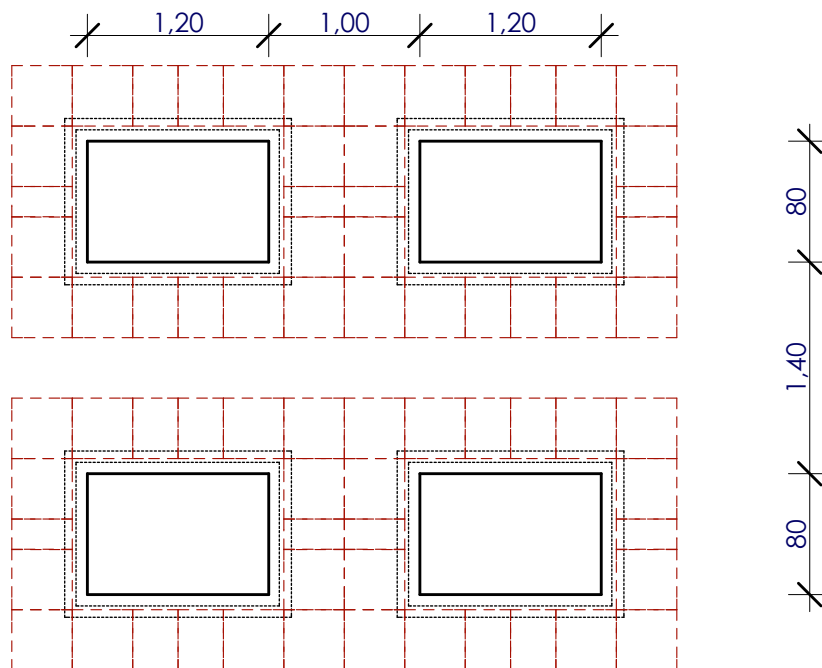

2. melléklet

a temetőről és a temetkezési tevékenységről szóló 5/2023. (II.17.) önkormányzati rendelethez
M=1:50

Felnőtt egyes sírhely mérete és egymástól való távolsága

Felnőtt egyes sír járda mérete

Egyes sírhelyre építhető emlék maximális befoglaló méretei

Felnőtt kettes sírhely mérete és egymástól való távolsága

Felnőtt kettes sír járda mérete

Kettes sírhelyre építhető emlék maximális befoglaló méretei

Urnasírhely mérete és egymástól való távolsága

Urnasírhely járda méretei

Urnasírhelyre maximális befoglaló méretei

1,20
1,00
10

Kettes urnasírhely mérete és egymástól való távolsága

Kettes urnasírhely járda méretei

Kettes urnasírhelyre maximális befoglaló méretei

Négy személyes sírbolt mérete és egymástól való távolsága

Négy személyes sírbolt járda mérete

Négy személyes sírbolt maximális befoglaló méretei

Urnakripta mérete és egymástól való távolsága

Urakripta maximális befoglaló méretei