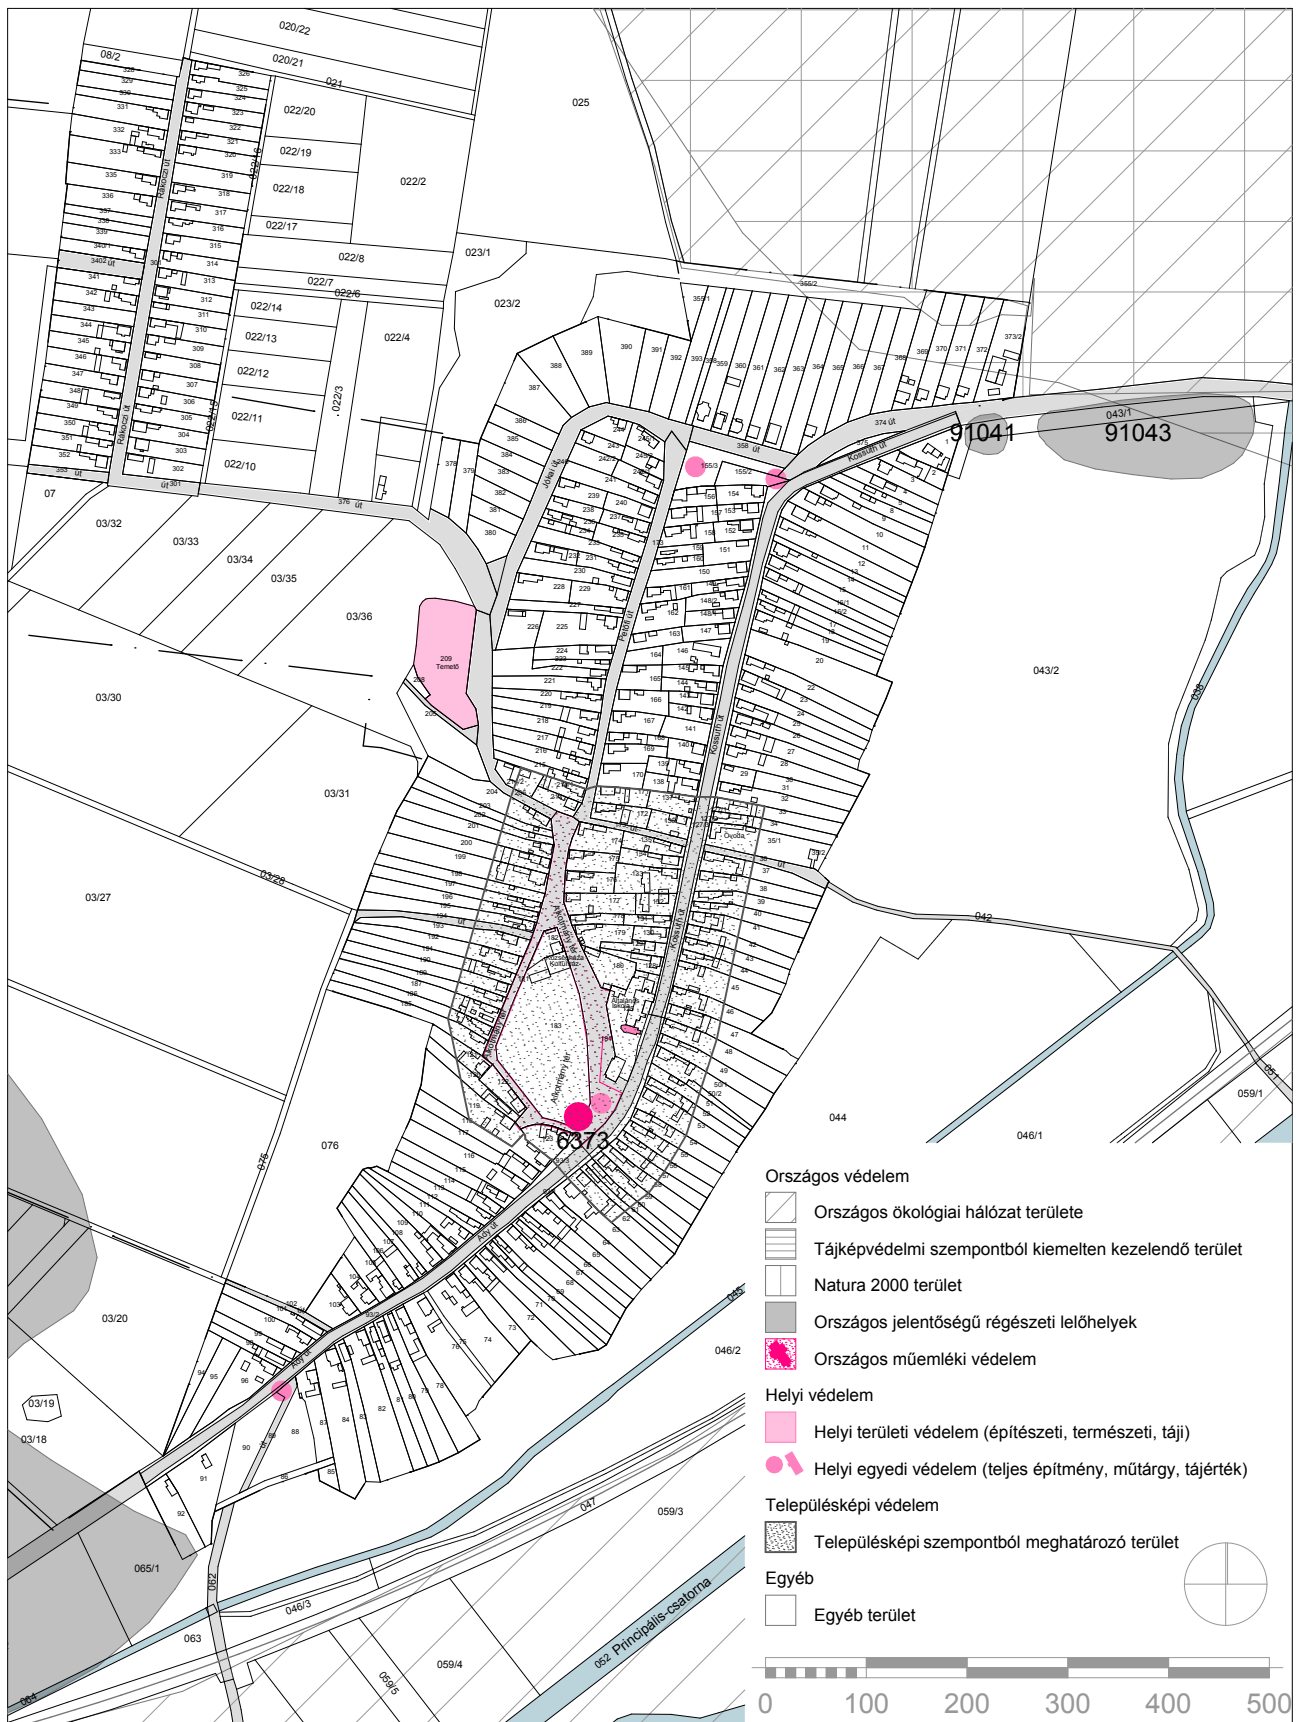

2. melléklet

Fityeház Község Önkormányzata Képviselő-testületének 14/2017. (XII. 29.) önkormányzati rendelethez
VÉDETT ÉS TELEPÜLÉSKÉPI SZEMPONTBÓL MEGHATÁROZÓ TERÜLETEK ÉS ELEMELK

FITYEHÁZ

VÉDETT ÉS TELEPÜLÉSKÉPI SZEMPONTBÓL MEGHATÁROZÓ TERÜLETEK ÉS ELEMELK KÖZIGAZGATÁSI HATÁRON BELÜL

FITYEHÁZ

VÉDETT ÉS TELEPÜLÉSKÉPI SZEMPONTBÓL MEGHATÁROZÓ TERÜLETEK ÉS ELEMEK BELTERÜLETEN