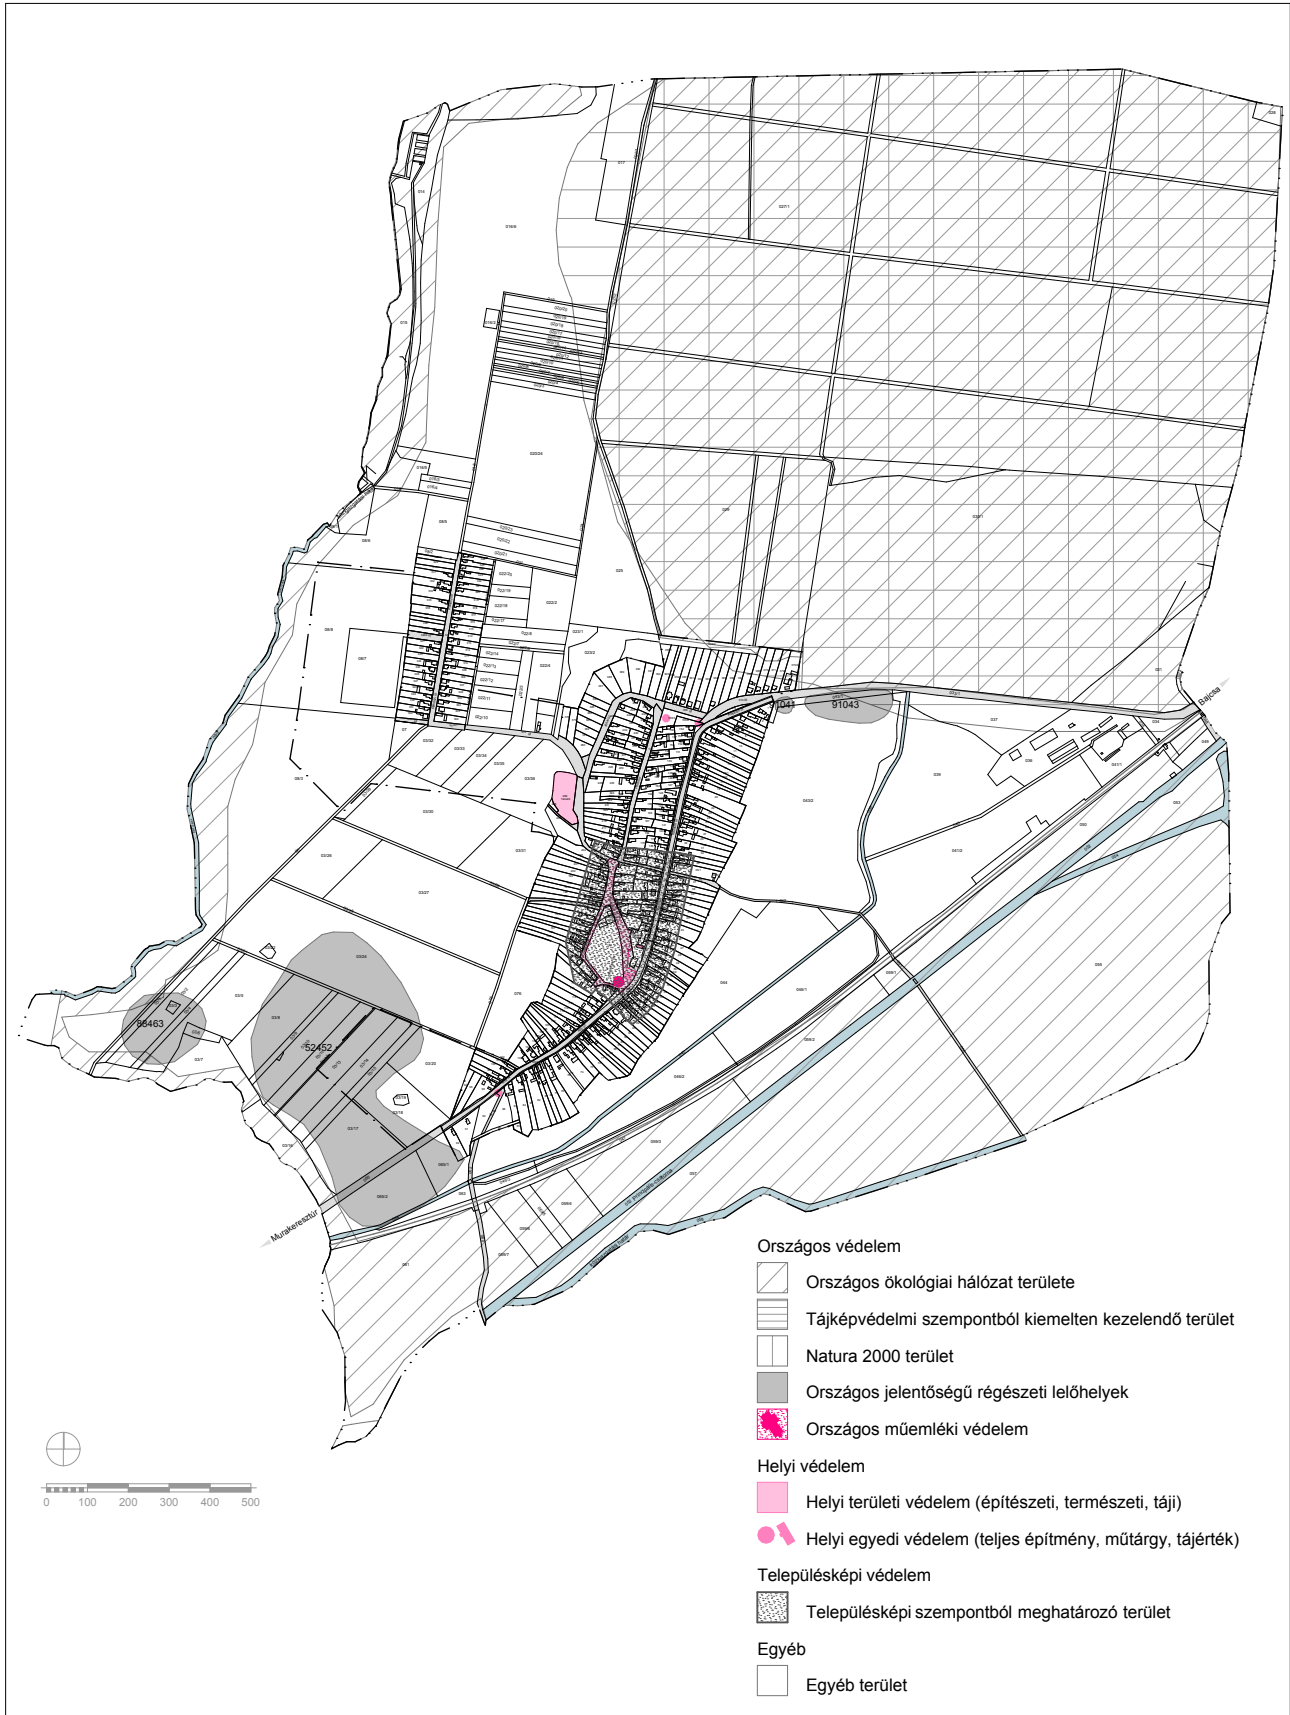

2. melléklet

Fityeház Község Önkormányzata Képviselő-testületének 14/2017. (XII. 29.) önkormányzati rendelethez
VÉDETT ÉS TELEPÜLÉSKÉPI SZEMPONTBÓL MEGHATÁROZÓ TERÜLETEK ÉS ELEMELK

FITYEHÁZ

VÉDETT ÉS TELEPÜLÉSKÉPI SZEMPONTBÓL MEGHATÁROZÓ TERÜLETEK ÉS ELEMELK KÖZIGAZGATÁSI HATÁRON BELÜL

FITYEHÁZ

VÉDETT ÉS TELEPÜLÉSKÉPI SZEMPONTBÓL MEGHATÁROZÓ TERÜLETEK ÉS ELEMEK BELTERÜLETEN