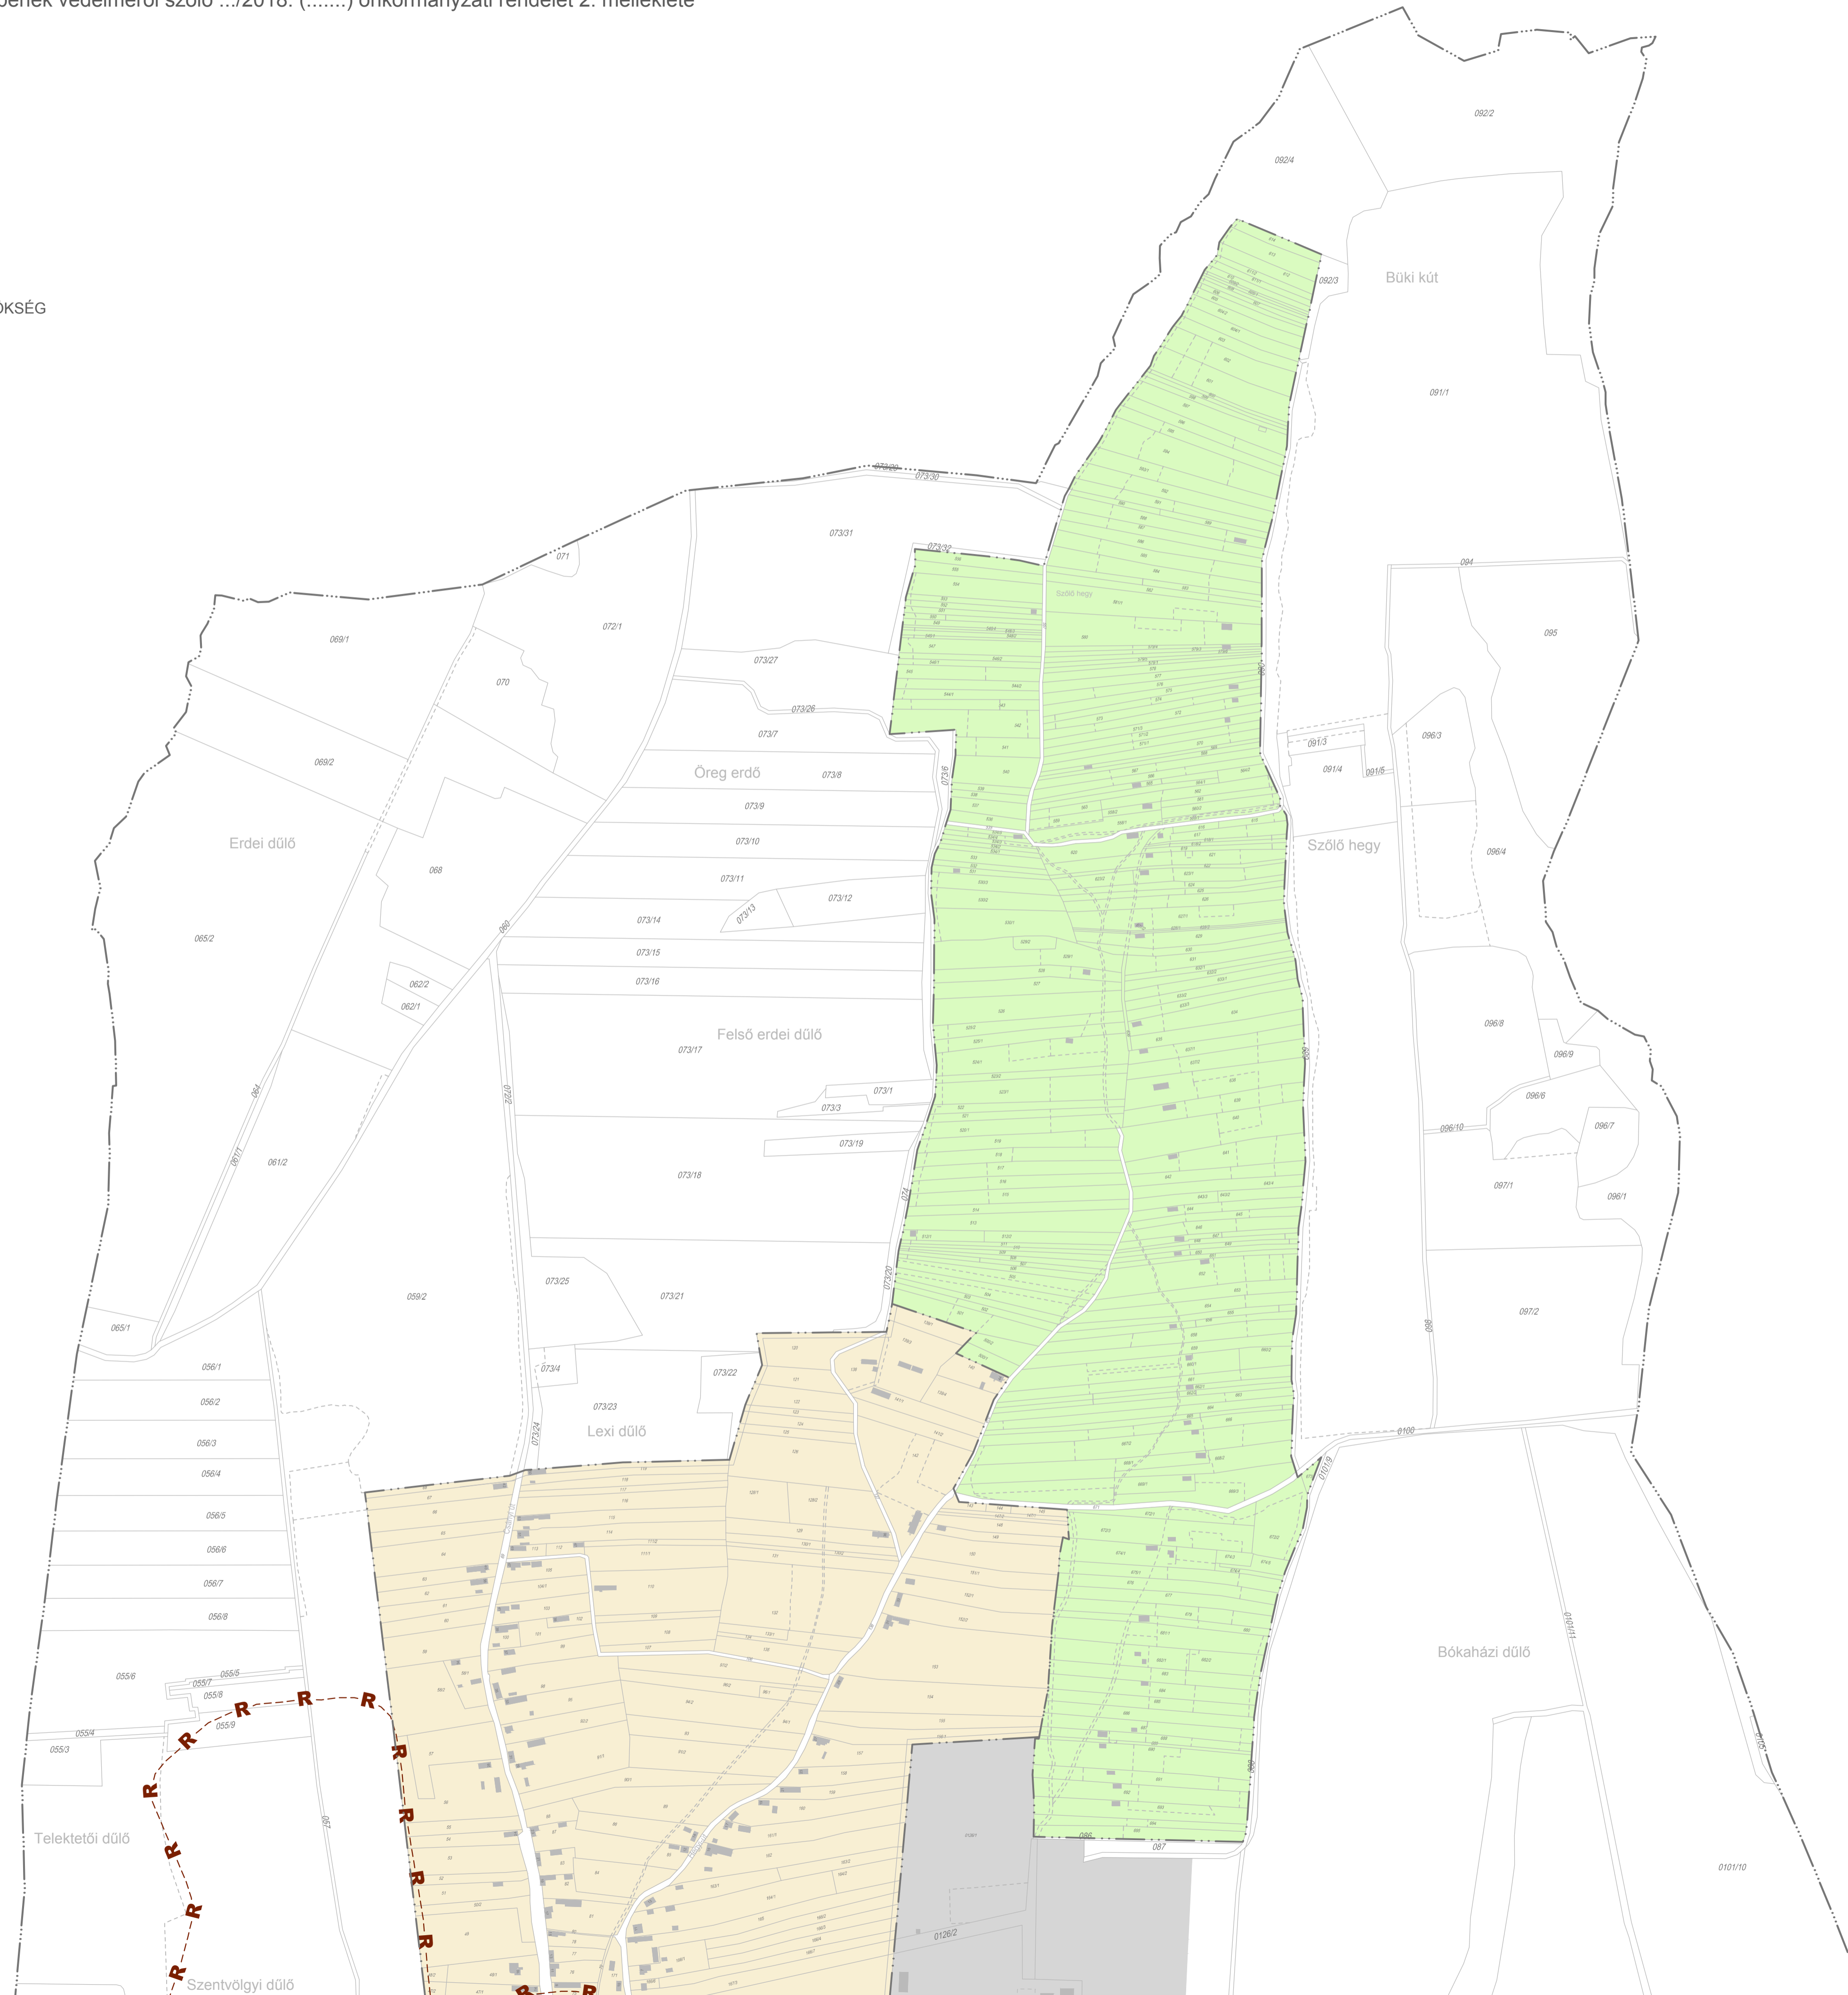

HELYI VÉDELEM ALATT ÁLLÓ ÉPÍTÉSZETI, TÁJ- ÉS TERMÉSZETI ÖRÖKSÉG

● Helyi egyedi védelem alatt álló építmény

TELEPÜLÉSKÉPI SZEMPONTBÓL MEGHATÁROZÓ TERÜLETEK

■ Korai lakóterület, ófalu

■ Kertes mezőgazdasági területek

EGYÉB TERÜLETEK

■ Gazdasági terület

VÉDETT TÁJ- ÉS TERMÉSZETI ÉRTÉKEK

■ Magterület

■ Ökológiai folyosó

■ Láp

FELSZÍNI ENERGIAELLÁTÁSI ÉS HÍRKÖZLÉSI SAJÁTOS ÉPÍTMÉNYEK ELHELYEZÉSÉRE NEM ALKALMAS TERÜLETEK

— Védett közterület