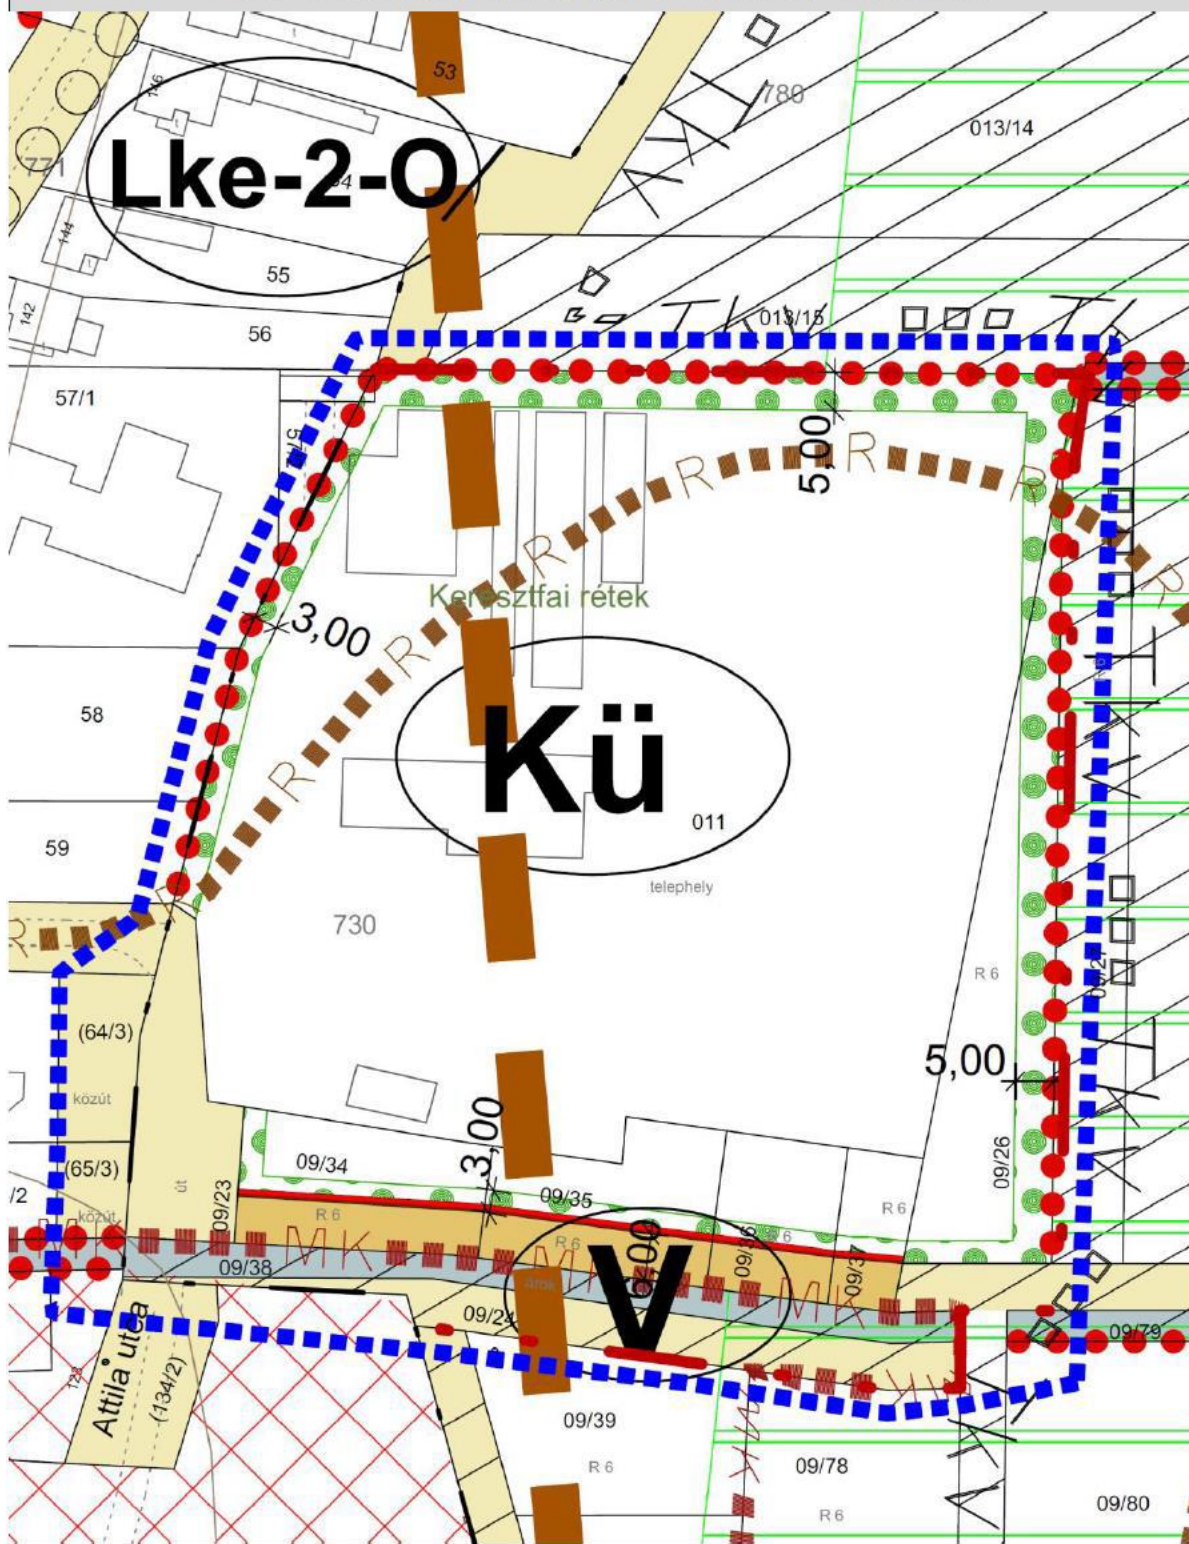

HÉVÍZ VÁROS SZABÁLYOZÁSI TERVÉNEK MÓDOSÍTÁSA

JELMAGYARÁZAT

KÖTELEZŐ SZABÁLYOZÁSI ELEMEK

	IGAZGATÁSI TERÜLET HATÁRA
	MEGLÉVŐ BELTERÜLET HATÁR
	TERVEZETT BELTERÜLET HATÁR
	SZABÁLYOZÁSI VONAL
	SZABÁLYOZÁSI SZÉLESSÉG
	ÖVEZET, ÉPÍTÉSI ÖVEZET HATÁRA
	BE NEM ÉPÍTHETŐ TELEKRÉSZ
	ZÖLDFELÜLETKÉNT KIALKÍTANDÓ, BE NEM ÉPÍTHETŐ TELEKRÉSZ, A TERÜLETEN HÁROMSZINTES NÖVÉNYÁLLOMÁNY LÉTESÍTENDŐ
	KERÉKPÁRÚT
	GYALOGÚT
	MEGLÉVŐ, MEGTARTANDÓ FA, FASOR
	TELEPÍTENDŐ FA, FASOR
	FELTÁRSRAALKALMAS TÖMBELSŐ
	TELEK BE NEM ÉPÍTHETŐ, KÖZLEKEDÉS SZÁMÁRA FENNTARTOTT RÉSZE

ÖVEZETI JELEK

	ÖVEZETI VÁLTOZÁSOK A HATÁLYOS SZABÁLYOZÁSI TERVHEZ KÉPST
--	--

BÉEPÍTÉSRE SZÁNT ÉPÍTÉSI ÖVEZETEK

LAKÓÖVEZETEK

	MAGYVÁROSIAS LAKÓÖVEZET
	KISVÁROSIAS LAKÓÖVEZET
	KERTVÁROSIAS LAKÓÖVEZET

VEGYES ÉPÍTÉSI ÖVEZETEK