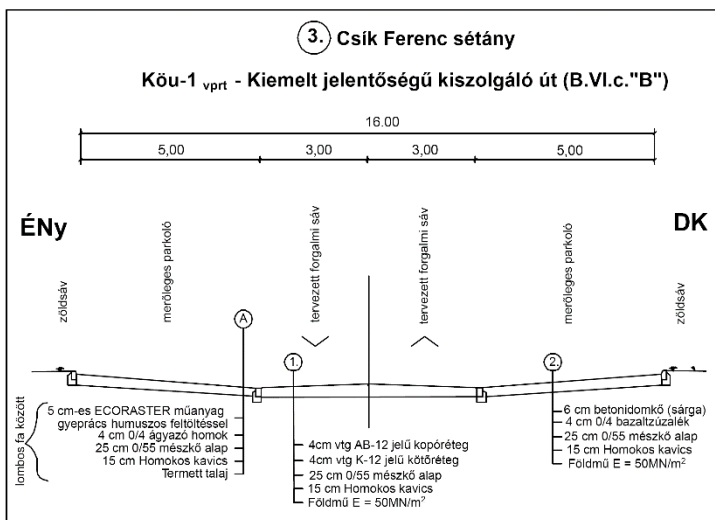

Út mintakeresztmetszvény

Köu-5
vegyes használatú és magán út

{B. VI. d. B.}

Balaton-parti terület speciális út-mintakeresztmetszései:

7. Magánút, vegyes használatú kiszolgáló út

{B. VI. d. B.}