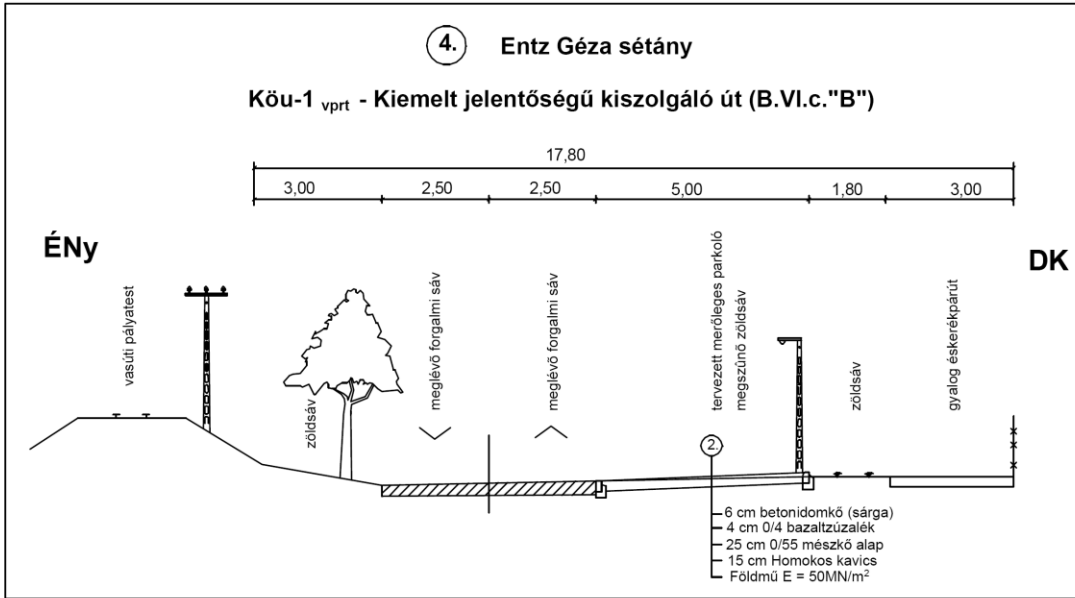

Út mintakeresztmetszvény

Köu-5
vegyes használatú és magán út

{B. VI. d. B.}

Balaton-parti terület speciális út-mintakeresztmetszései:

7. Magánút, vegyes használatú kiszolgáló út

{B. VI. d. B.}