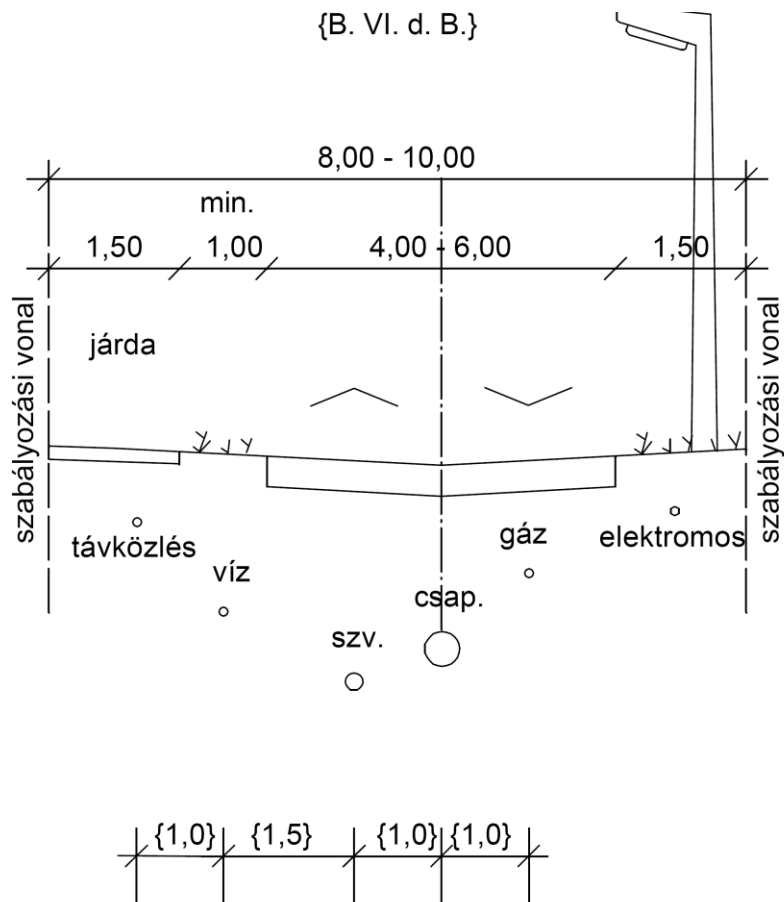

Út mintakeresztmetszvény

Köu-5
vegyes használatú és magán út

{B. VI. d. B.}

Balaton-parti terület speciális út-mintakeresztmetszései:

7. Magánút, vegyes használatú kiszolgáló út

{B. VI. d. B.}