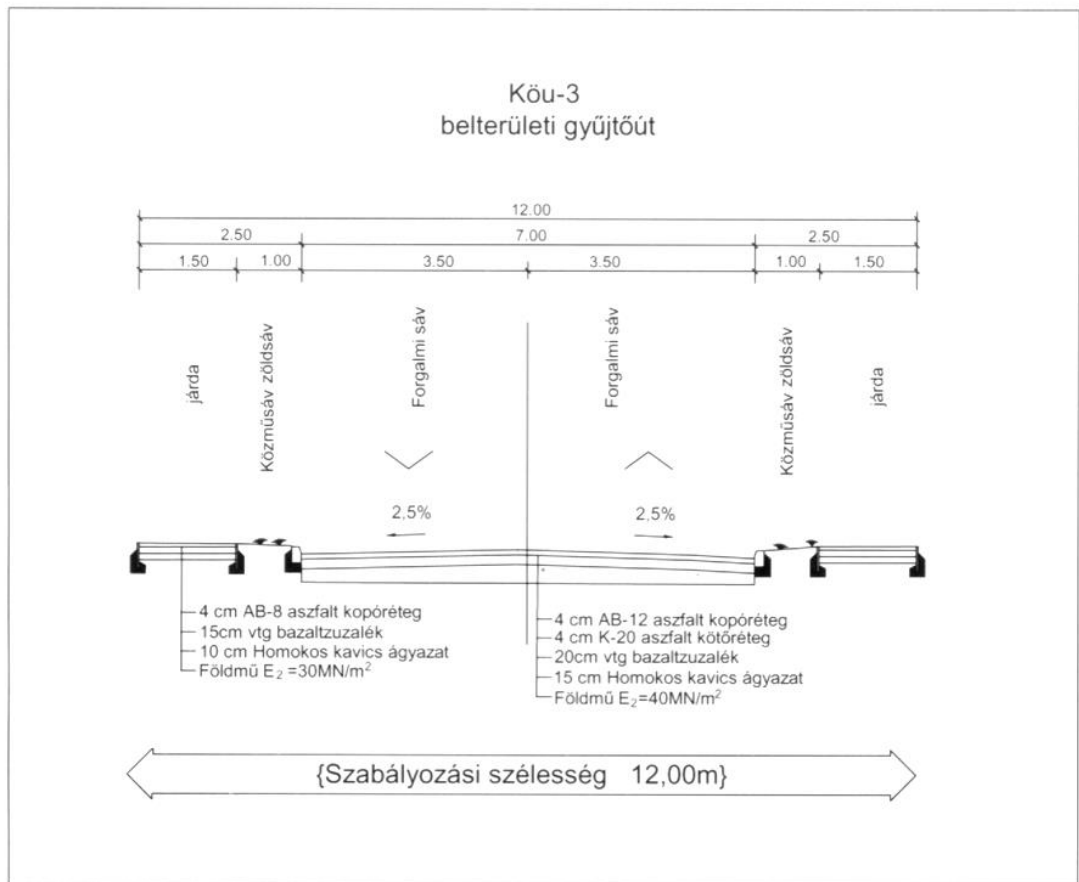

Út mintakeresztmetszvény

Köu-5
vegyes használatú és magán út

{B. VI. d. B.}

Balaton-parti terület speciális út-mintakeresztmetszései:

7. Magánút, vegyes használatú kiszolgáló út

{B. VI. d. B.}