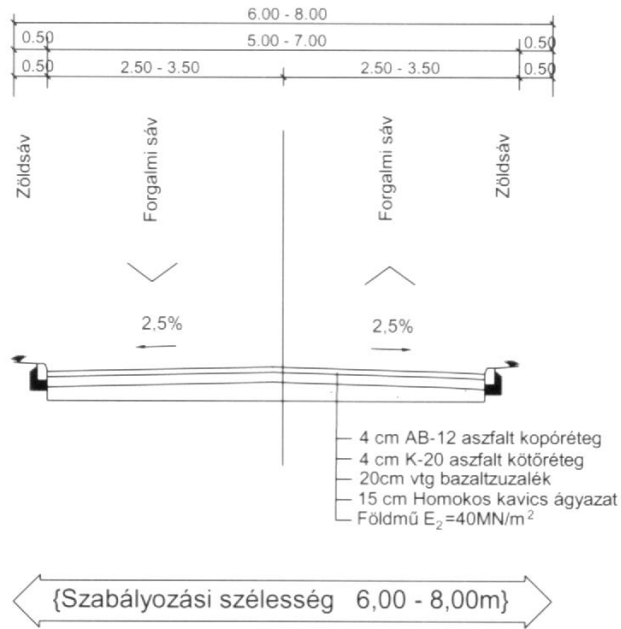

Út mintakeresztmetszvény

Köu-5
vegyes használatú és magán út

{B. VI. d. B.}

Balaton-parti terület speciális út-mintakeresztmetszései:

7. Magánút, vegyes használatú kiszolgáló út

{B. VI. d. B.}