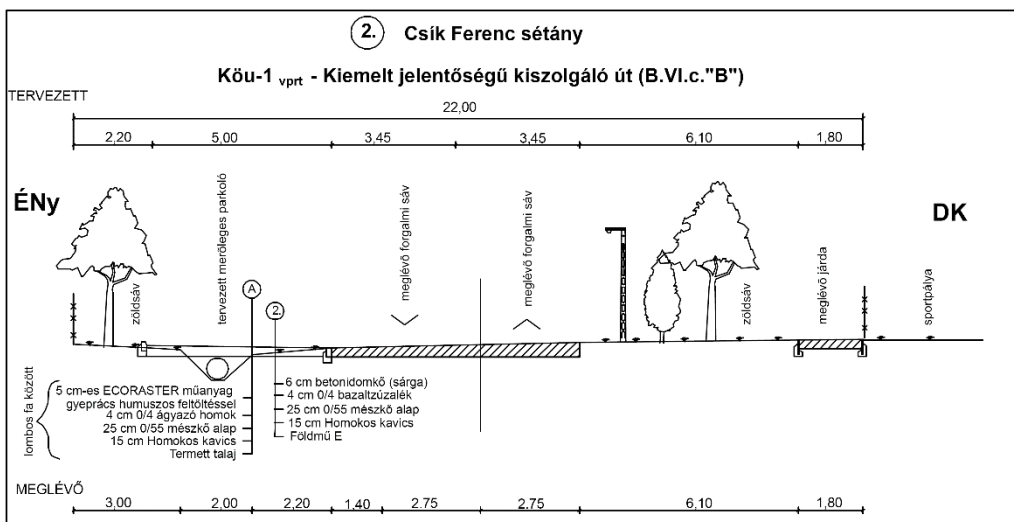

Út mintakeresztmetszvény

Köu-5
vegyes használatú és magán út

{B. VI. d. B.}

Balaton-parti terület speciális út-mintakeresztmetszései:

7. Magánút, vegyes használatú kiszolgáló út

{B. VI. d. B.}