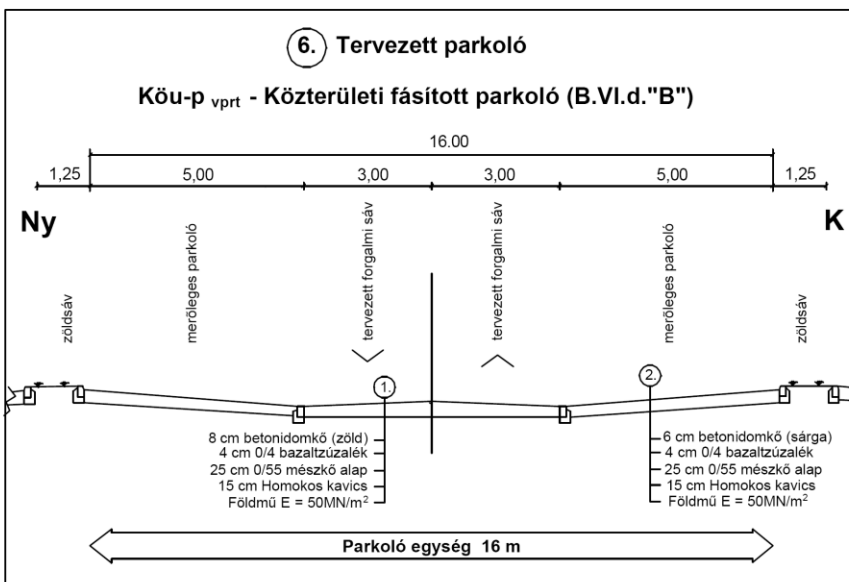

Út mintakeresztmetszvény

Köu-5
vegyes használatú és magán út

{B. VI. d. B.}

Balaton-parti terület speciális út-mintakeresztmetszései:

7. Magánút, vegyes használatú kiszolgáló út

{B. VI. d. B.}