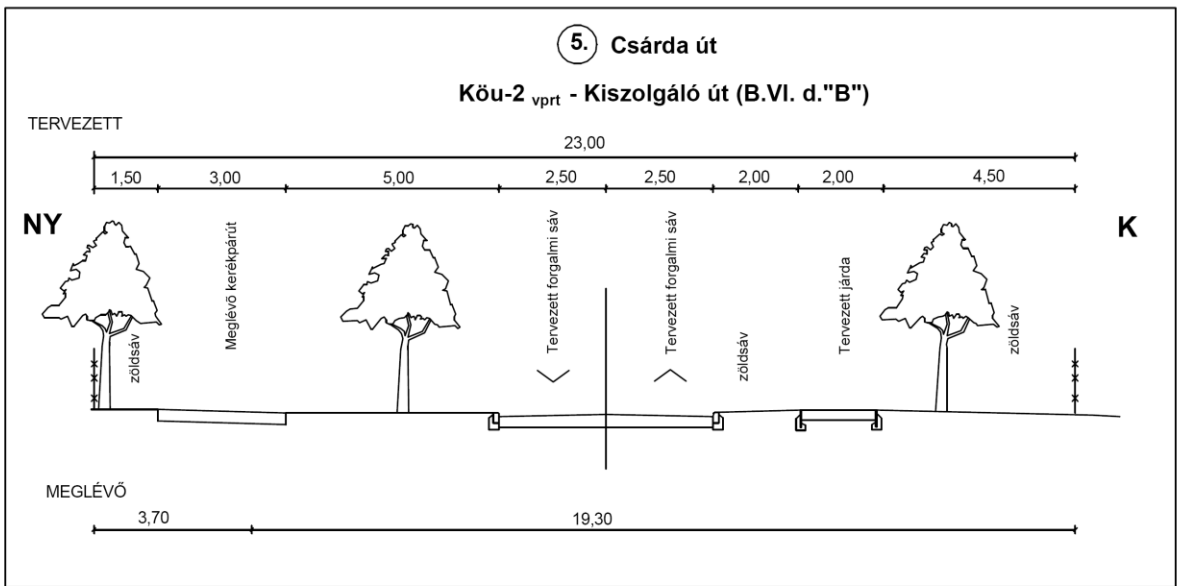

Út mintakeresztmetszvény

Köu-5
vegyes használatú és magán út

{B. VI. d. B.}

Balaton-parti terület speciális út-mintakeresztmetszései:

7. Magánút, vegyes használatú kiszolgáló út

{B. VI. d. B.}