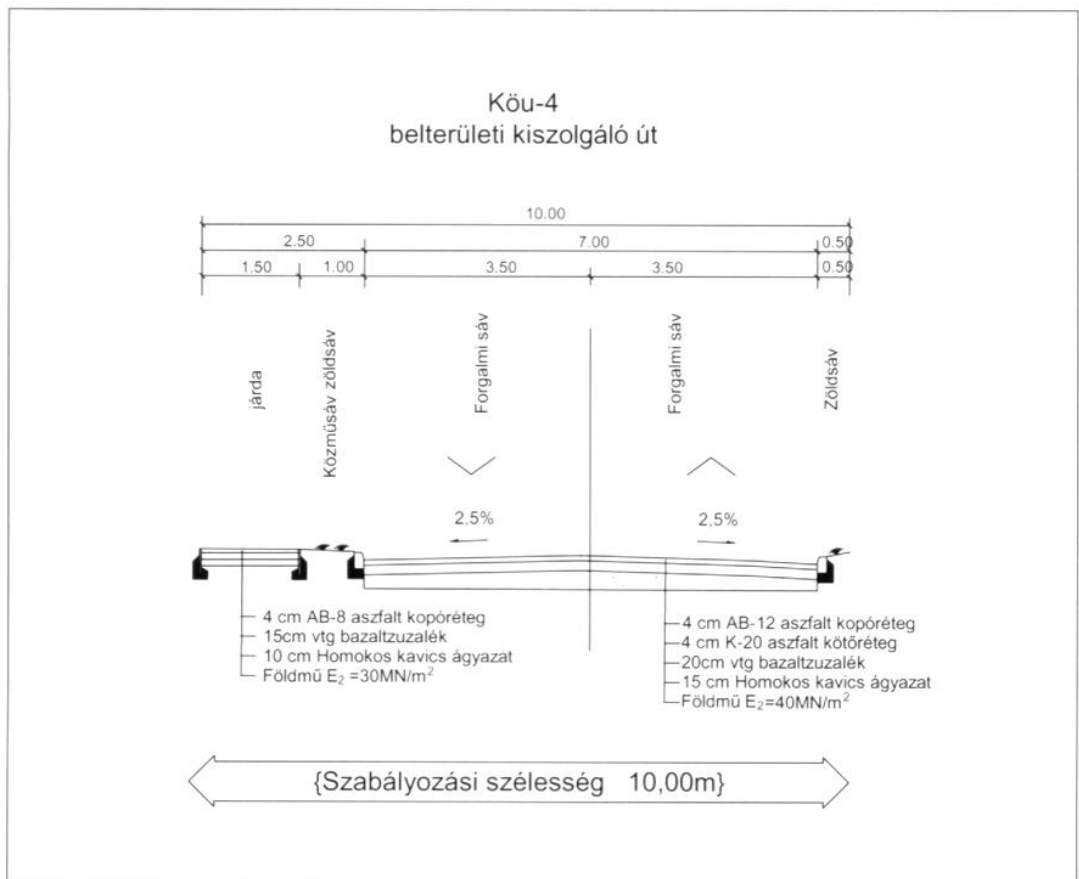

Út mintakeresztmetszvény

Köu-5
vegyes használatú és magán út

{B. VI. d. B.}

Balaton-parti terület speciális út-mintakeresztmetszései:

7. Magánút, vegyes használatú kiszolgáló út

{B. VI. d. B.}