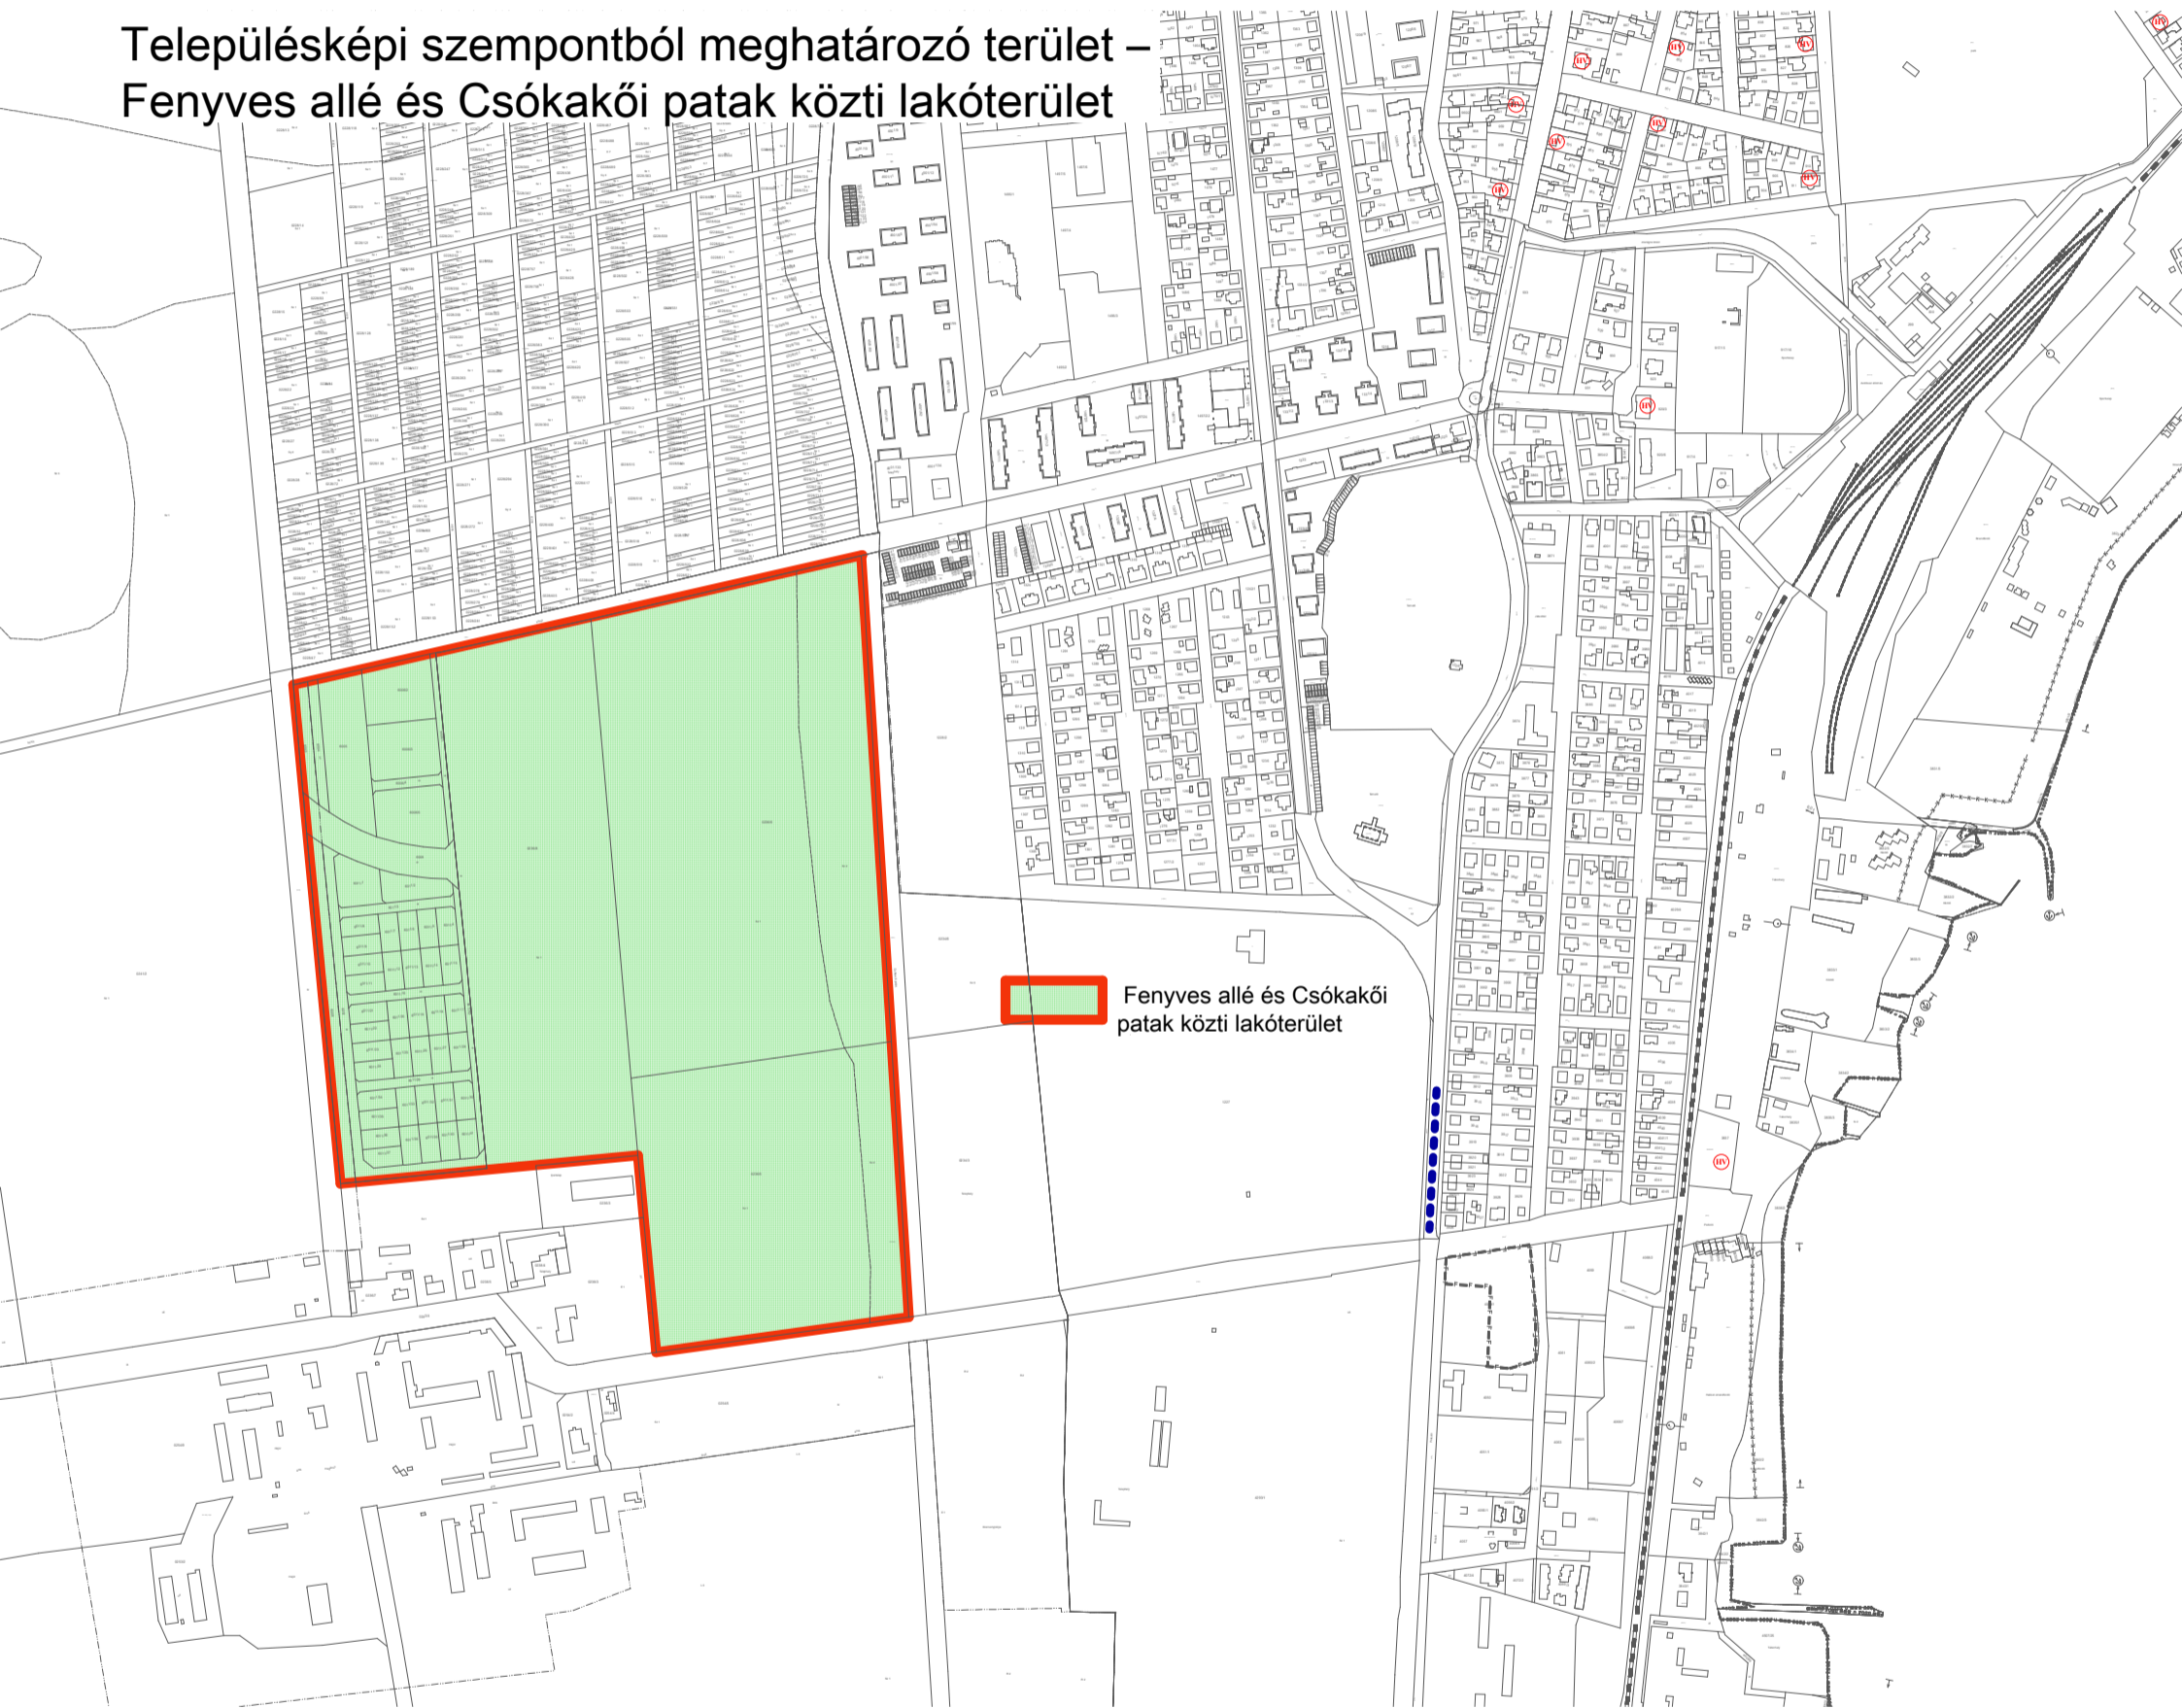

Településképi szempontból meghatározó terület – **Fenyves allé és Csókakői patak közti lakóterület**- lehatárolása:

Településképi szempontból meghatározó terület lehatárolása:

A Fenyves allé (0239. hrsz.) - 6001. hrsz-ú út, a Csókakői patak (0235. hrsz.) - Újmajori út (0242/2. hrsz.) által határolt terület

Településképi szempontból meghatározó terület –
Fenyves allé és Csókakői patak közti lakóterület

Fenyves allé és Csókakői patak közti lakóterület