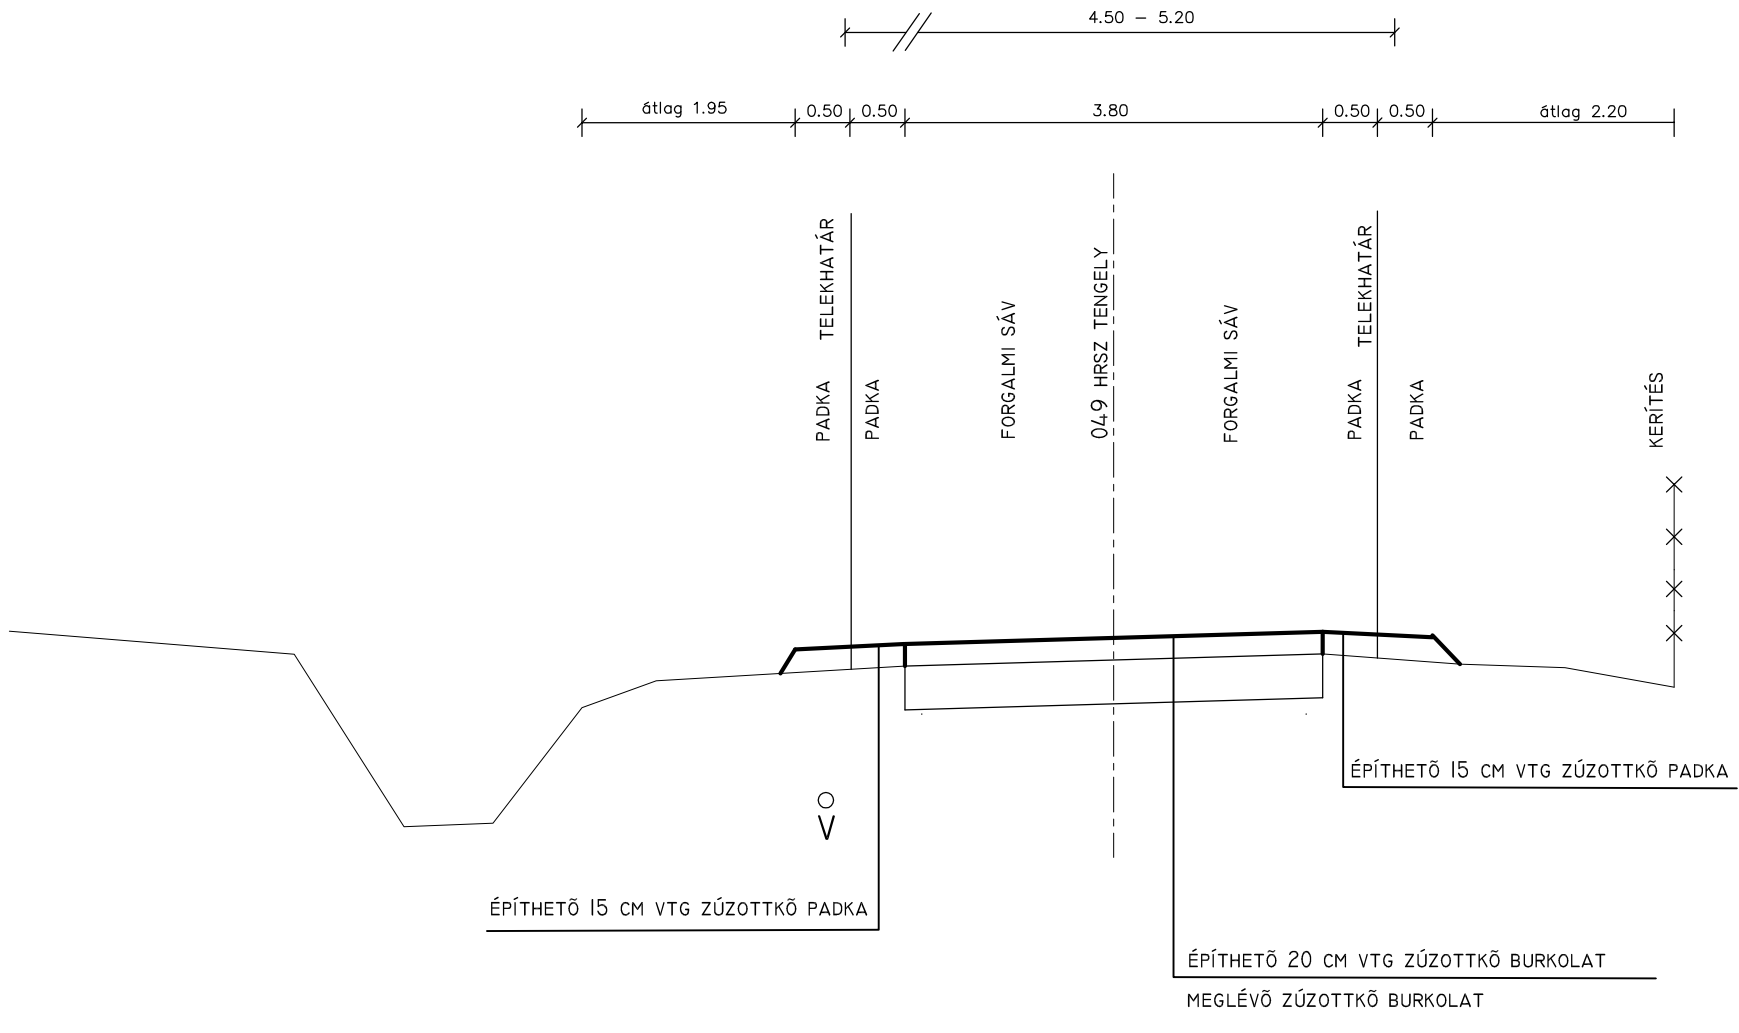

Murakeresztúr, 049 hrsz út, felvéve 1. - 1.  
 Mintakeresztvény a 0+000 -0+152 km között  
 K.VI. külterületi szervízút

Murakeresztúr, 049 hrsz út, felvéve 2. - 2.  
 Mintakeresztvény a 0+152 -0+573 km között  
 K.VI. külterületi szervízút